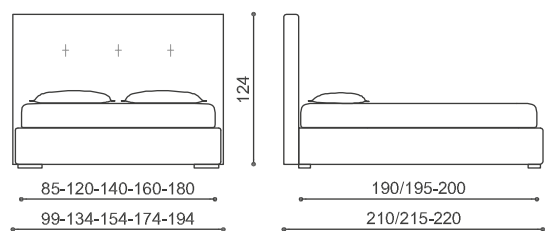

“ LACHEDA ”

Removable cover: Quick Clean var. 34

Bed linen: coordinated Calla rosè

Feet: Minicor

Revêtement déhoussable: Quick Clean var. 34

Linge: coordonné Calla rosè

Pied: Minicor

Съемный чехол: Quick Clean var. 34

Комплект постельного белья: Calla rosè

Ножки: Minicor