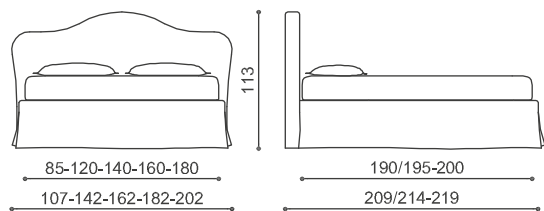

“MADDALENA”

Removable cover: Ciniglia Delavè var. 33

Bed linen: coordinated Raso iris - sheet set Raso lavanda

Revêtement déhoussable: Ciniglia Delavè var. 33

Linge: coordonné Raso iris - set de draps Raso lavanda

Съемный чехол: Ciniglia Delavè var. 33

Комплект постельного белья: Raso iris - комплект простыней Raso lavanda