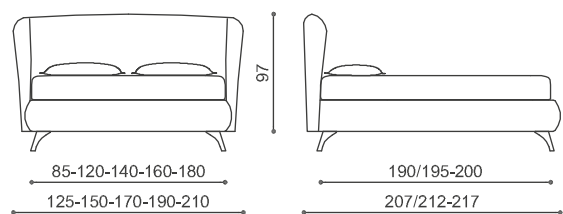

“ TOSCA ”

Removable cover: Velvet var. 14

Bed linen: coordinated Cotone Wash Up var. 7

Feet: Elegance

Revêtement déhoussable: Velvet var. 14

Linge: coordonné Cotone Wash Up var. 7

Pied: Elegance

Съемный чехол: Velvet var. 14

Комплект постельного белья: Cotone Wash Up var. 7

Ножки: Elegance