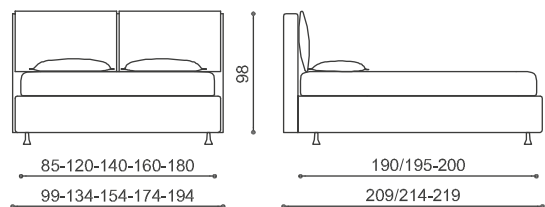

“ FIGI ”

Removable cover: CA 057 MC

Bed linen: coordinated Intreccio blu

Feet: Sat

Revêtement déhoussable: CA 057 MC

Linge: coordonné Intreccio blu

Pied: Sat

Съемный чехол: CA 057 MC

Комплект постельного белья: Intreccio blu

Ножки: Sat