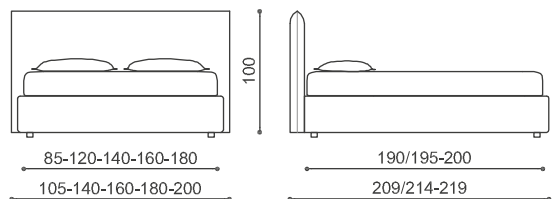

“ PORTISCO ”

Removable cover: CA 031 FR

Bed linen: coordinated Raso ottanio - sheet set Raso turchese

Feet: Miniblack

Revêtement déhoussable: CA 031 FR

Linge: coordonné Raso ottanio - set de draps Raso turchese

Pied: Miniblack

Съемный чехол: CA 031 FR

Комплект постельного белья: Raso ottanio - комплект простыней Raso turchese

Ножки: Miniblack