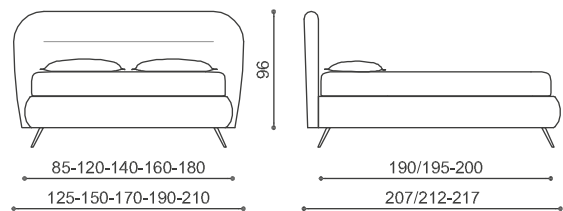

“ NORMA ”

Removable cover: Ciniglia Delavè var. 33

Bed linen: coordinated Cotone Wash Up var. 9

Feet: Spillo

Revêtement déhoussable: Ciniglia Delavè var. 33

Linge: coordonné Cotone Wash Up var. 9

Pied: Spillo

Съемный чехол: Ciniglia Delavè var. 33

Комплект постельного белья: Cotone Wash Up var. 9

Ножки: Spillo