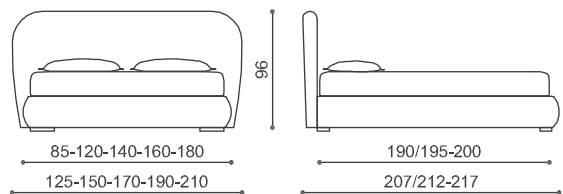

“ CARMEN ”

Removable cover: Velvet Quilted var. 64

Bed linen: coordinated Cotone Wash Up var. 7

Feet: Minicor

Revêtement déhoussable: Velvet Quilted var. 64

Linge: coordonné Cotone Wash Up var. 7

Pied: Minicor

Съемный чехол: Velvet Quilted var. 64

Комплект постельного белья: Cotone Wash Up var. 7

Ножки: Minicor