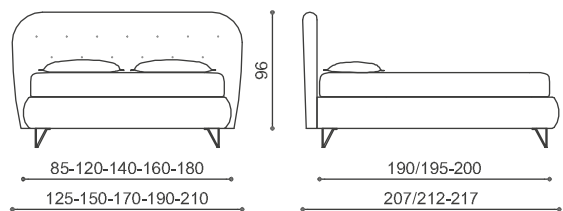

“ LUCIA ”

Removable cover: Velvet var. 64

Bed linen: coordinated Cotone Wash Up var. 7

Feet: Elegance

Revêtement déhoussable: Velvet var. 64

Linge: coordonné Cotone Wash Up var. 7

Pied: Elegance

Съемный чехол: Velvet var. 64

Комплект постельного белья: Cotone Wash Up var. 7

Ножки: Elegance