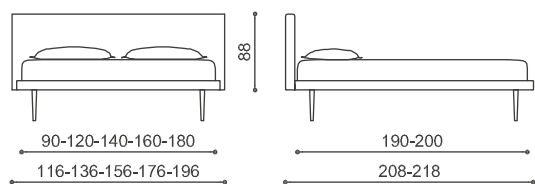

“ VIRGINIA ”

Removable cover: Velvet Quilted var. 14

Bed linen: coordinated Cotone Wash Up var. 10

Feet: Stilo

Revêtement déhoussable: Velvet Quilted var. 14

Linge: coordonné Cotone Wash Up var. 10

Pied: Stilo

Съемный чехол: Velvet Quilted var. 14

Комплект постельного белья: Cotone Wash Up var. 10

Ножки: Stilo