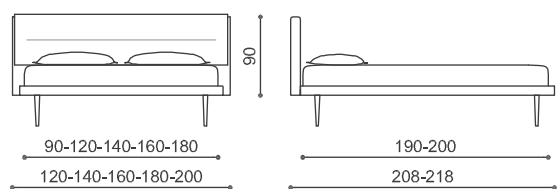

“ ALICE ”

Removable cover: CA 177 QB

Bed linen: coordinated Cotone Wash Up var. 10

Feet: Spillo/Stilo

Revêtement déhoussable: CA 177 QB

Linge: coordonné Cotone Wash Up var. 10

Pied: Spillo/Stilo

Съемный чехол: CA 177 QB

Комплект постельного белья: Cotone Wash Up var. 10

Ножки: Spillo/Stilo