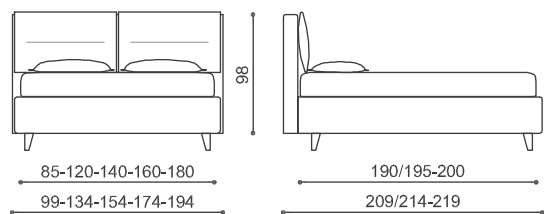

“ FILICUDI ”

Removable cover: CA 005 BM

Bed linen: coordinated Foglie grigio

Feet: Vintage naturale

Revêtement déhoussable: CA 005 BM

Linge: coordonné Foglie grigio

Pied: Vintage naturale

Съемный чехол: CA 005 BM

Комплект постельного белья: Foglie grigio

Ножки: Vintage naturale