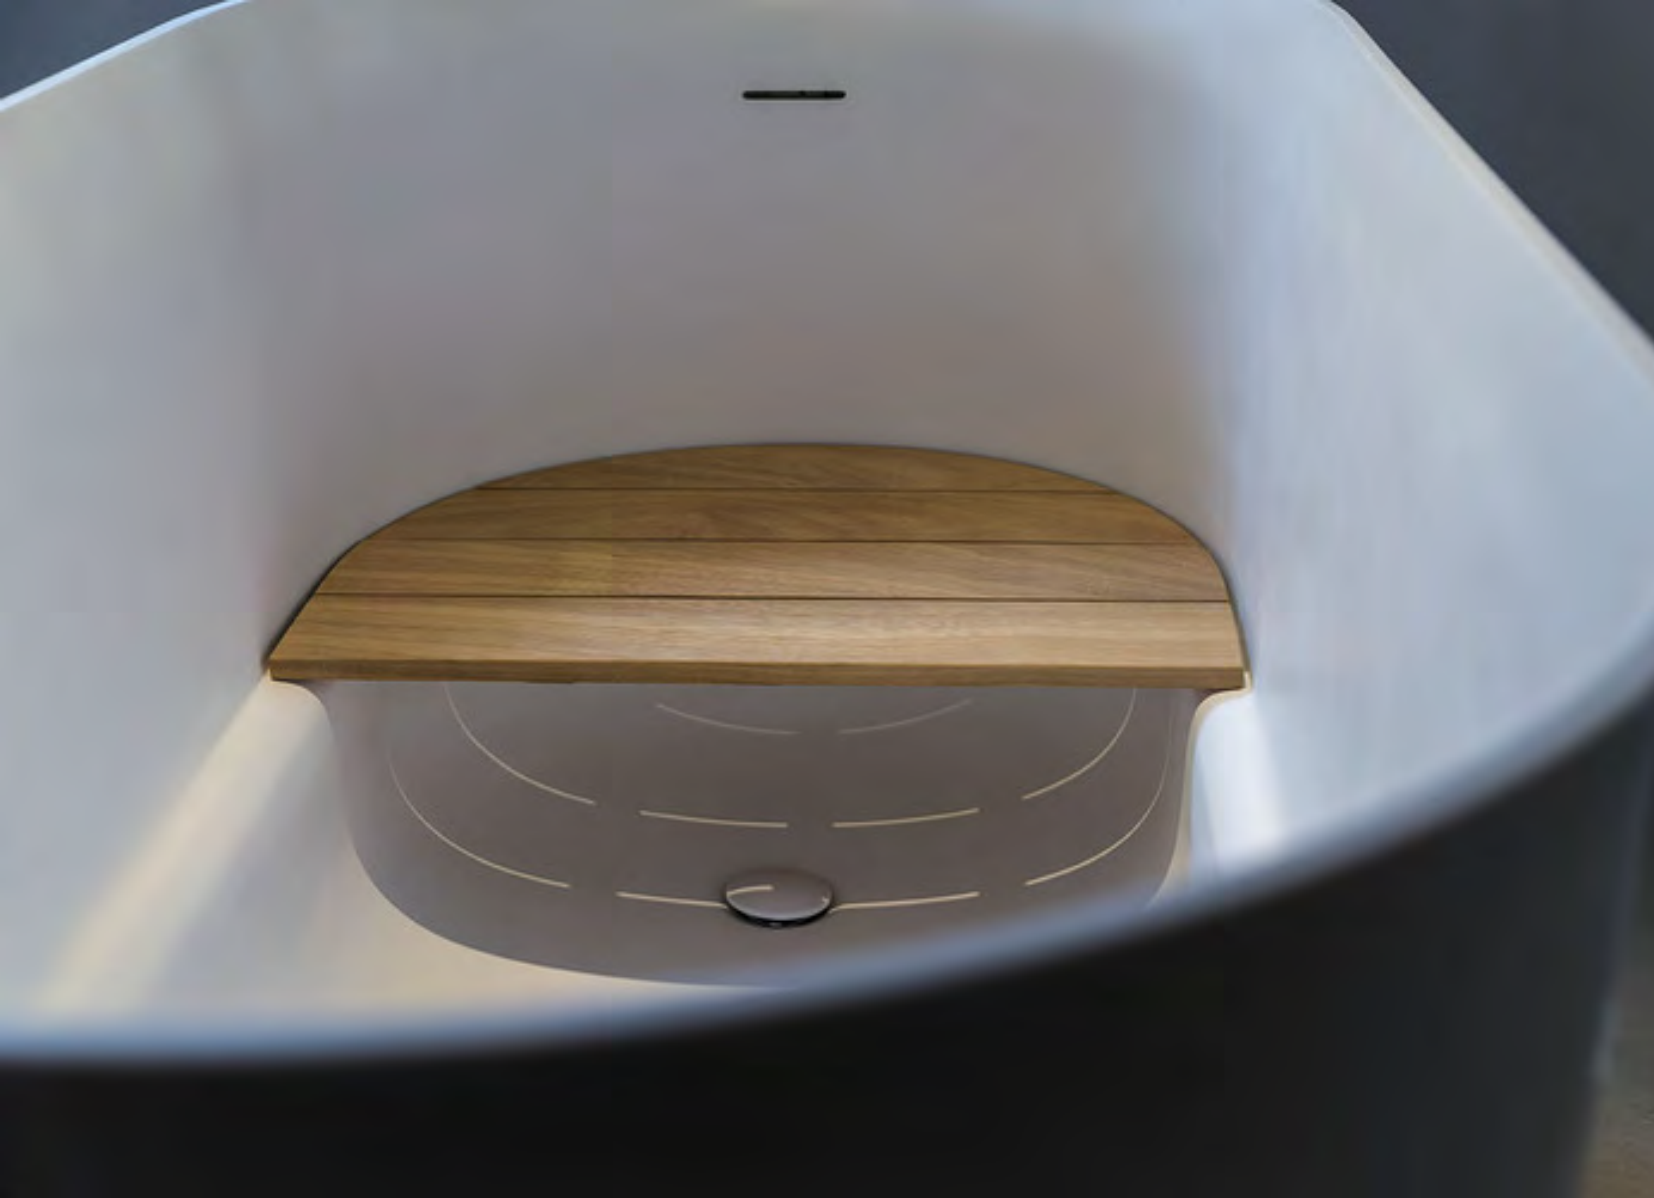

agape

You Are Here
- Agape12, via Statuto 12

goes
with
ce:
try
rotti"
ed to
y mess
e Magarotti
peculiar less
m here

BROKIS

LARIANA, дизайн Patricia Urquiola

IMMERSION, дизайн Студия NERI & HU

IMMERSION, дизайн Студия NERI & HU