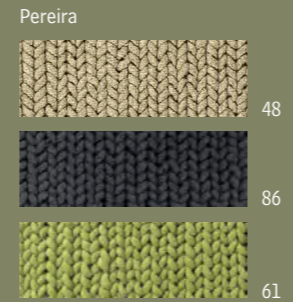

TENDE/SHEERS

TAPPETI/RUGS

TESSUTI/FABRICS