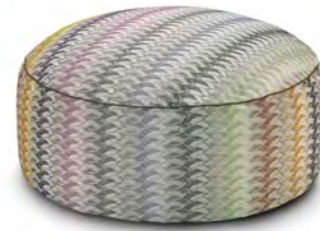

601

RIALMA
Pallina pouf Ø 80xh.35 cm

RIALMA
Cuscino/Cushion 40x40 cm

RIALMA
Cuscino/Cushion 60x60 cm

RESERVA
Cuscino/Cushion 40x40 cm

RESERVA
Cuscino/Cushion 60x60 cm

RIALMA
Cuscino/Cushion 80x80 cm

RESERVA
Cuscino/Cushion 80x80 cm