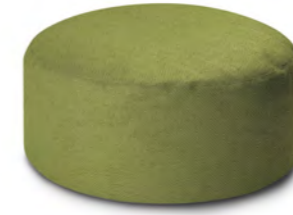

OJUS
Pallina pouf Ø 80xh.35 cm