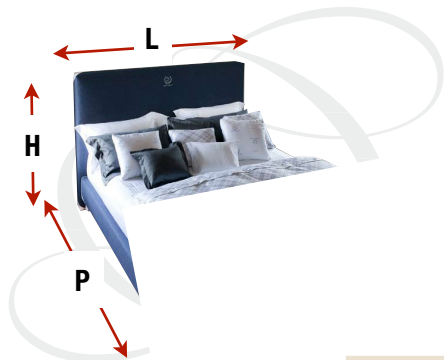

Country Living Nine

Dimensioni
Dimension
Размер

	EXTRA SINGLE	1 PIAZZA 1/2	FRANCESE	MATRIMONIALE	KING SIZE	EXTRA KING SIZE	OVER KING SIZE
materasso / mattress / матрац	100 x 200	120 x 200	140 x 200	160 x 200	180 x 200	200 x 200	210 x 200
dimensioni letto / bed dimension Размер - кровать	L 115 cm	L 135 cm	L 155 cm	L 175 cm	L 195 cm	L 215 cm	L 225 cm
	H 152 cm	H 152 cm	H 152 cm	H 152 cm	H 152 cm	H 152 cm	H 152 cm
	P 231 cm	P 231 cm	P 231 cm	P 231 cm	P 231 cm	P 231 cm	P 231 cm
materasso / mattress / матрац	100 x 210	120 x 210	140 x 210	160 x 210	180 x 210	200 x 210	210 x 210
	P 241 cm	P 241 cm	P 241 cm	P 241 cm	P 241 cm	P 241 cm	P 241 cm
materasso / mattress / матрац	100 x 220	120 x 220	140 x 220	160 x 220	180 x 220	200 x 220	210 x 220
	P 251 cm	P 251 cm	P 251 cm	P 251 cm	P 251 cm	P 251 cm	P 251 cm
materasso / mattress / матрац	100 x 230	120 x 230	140 x 230	160 x 230	180 x 230	200 x 230	210 x 230
	P 261 cm	P 261 cm	P 261 cm	P 261 cm	P 261 cm	P 261 cm	P 261 cm

L = larghezza / width   H = altezza / height   P = lunghezza / length

Country Living Nine T/P

Dimensioni
Dimension
Размер