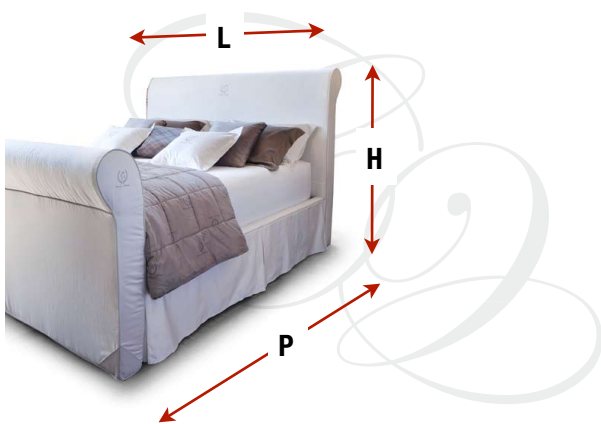

Country Living Seven

Dimensioni
Dimension
Размер

	EXTRA SINGLE	1 PIAZZA 1/2	FRANCESE	MATRIMONIALE	KING SIZE	EXTRA KING SIZE	OVER KING SIZE
<i>materasso / mattress / матрац</i>	100 x 200	120 x 200	140 x 200	160 x 200	180 x 200	200 x 200	210 x 200
<i>dimensioni letto / bed dimension</i> <i>Размер - кровать</i>	L 132 cm	L 142 cm	L 162 cm	L 182 cm	L 202 cm	L 222 cm	L 232 cm
	H 148 cm	H 148 cm	H 148 cm	H 148 cm	H 148 cm	H 148 cm	H 148 cm
	P 240 cm	P 240 cm	P 240 cm	P 240 cm	P 240 cm	P 240 cm	P 240 cm
<i>materasso / mattress / матрац</i>	100 x 210	120 x 210	140 x 210	160 x 210	180 x 210	200 x 210	210 x 210
	P 250 cm	P 250 cm	P 250 cm	P 250 cm	P 250 cm	P 250 cm	P 250 cm
<i>materasso / mattress / матрац</i>	100 x 220	120 x 220	140 x 220	160 x 220	180 x 220	200 x 220	210 x 220
	P 260 cm	P 260 cm	P 260 cm	P 260 cm	P 260 cm	P 260 cm	P 260 cm
<i>materasso / mattress / матрац</i>	100 x 230	120 x 230	140 x 230	160 x 230	180 x 230	200 x 230	210 x 230
	P 270 cm	P 270 cm	P 270 cm	P 270 cm	P 270 cm	P 270 cm	P 270 cm

L = larghezza / width   H = altezza / height   P = lunghezza / length