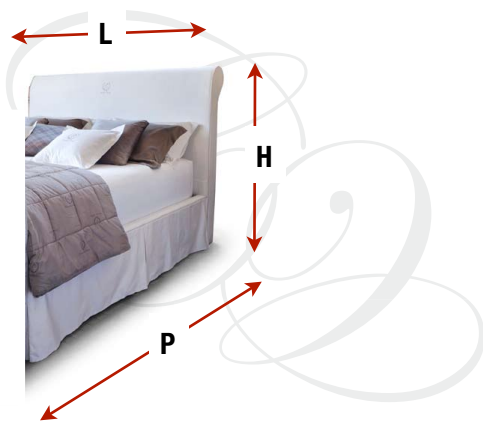

Country Living Seven

Dimensioni
Dimension
Размер

	EXTRA SINGLE	1 PIAZZA 1/2	FRANCESE	MATRIMONIALE	KING SIZE	EXTRA KING SIZE	OVER KING SIZE
<i>materasso / mattress / матрац</i>	100 x 200	120 x 200	140 x 200	160 x 200	180 x 200	200 x 200	210 x 200
<i>dimensioni letto / bed dimension</i> <i>Размер - кровать</i>	L 132 cm	L 142 cm	L 162 cm	L 182 cm	L 202 cm	L 222 cm	L 232 cm
	H 148 cm	H 148 cm	H 148 cm	H 148 cm	H 148 cm	H 148 cm	H 148 cm
	P 240 cm	P 240 cm	P 240 cm	P 240 cm	P 240 cm	P 240 cm	P 240 cm
<i>materasso / mattress / матрац</i>	100 x 210	120 x 210	140 x 210	160 x 210	180 x 210	200 x 210	210 x 210
	P 250 cm	P 250 cm	P 250 cm	P 250 cm	P 250 cm	P 250 cm	P 250 cm
<i>materasso / mattress / матрац</i>	100 x 220	120 x 220	140 x 220	160 x 220	180 x 220	200 x 220	210 x 220
	P 260 cm	P 260 cm	P 260 cm	P 260 cm	P 260 cm	P 260 cm	P 260 cm
<i>materasso / mattress / матрац</i>	100 x 230	120 x 230	140 x 230	160 x 230	180 x 230	200 x 230	210 x 230
	P 270 cm	P 270 cm	P 270 cm	P 270 cm	P 270 cm	P 270 cm	P 270 cm

L = larghezza / width   H = altezza / height   P = lunghezza / length

Country Living Seven T/P

Dimensioni
Dimension
Размер