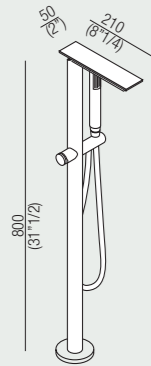

Sen

Miscelatore monoforo da terra per vasca con doccetta

Floor mounted single hole mixer for bathtub with handheld shower

nero	black	860
grigio	grey	929

Narciso

design Benedini Associati

Nuova versione dello specchio Narciso con altezza 80 cm.

New version mirror Narciso with height cm 80.