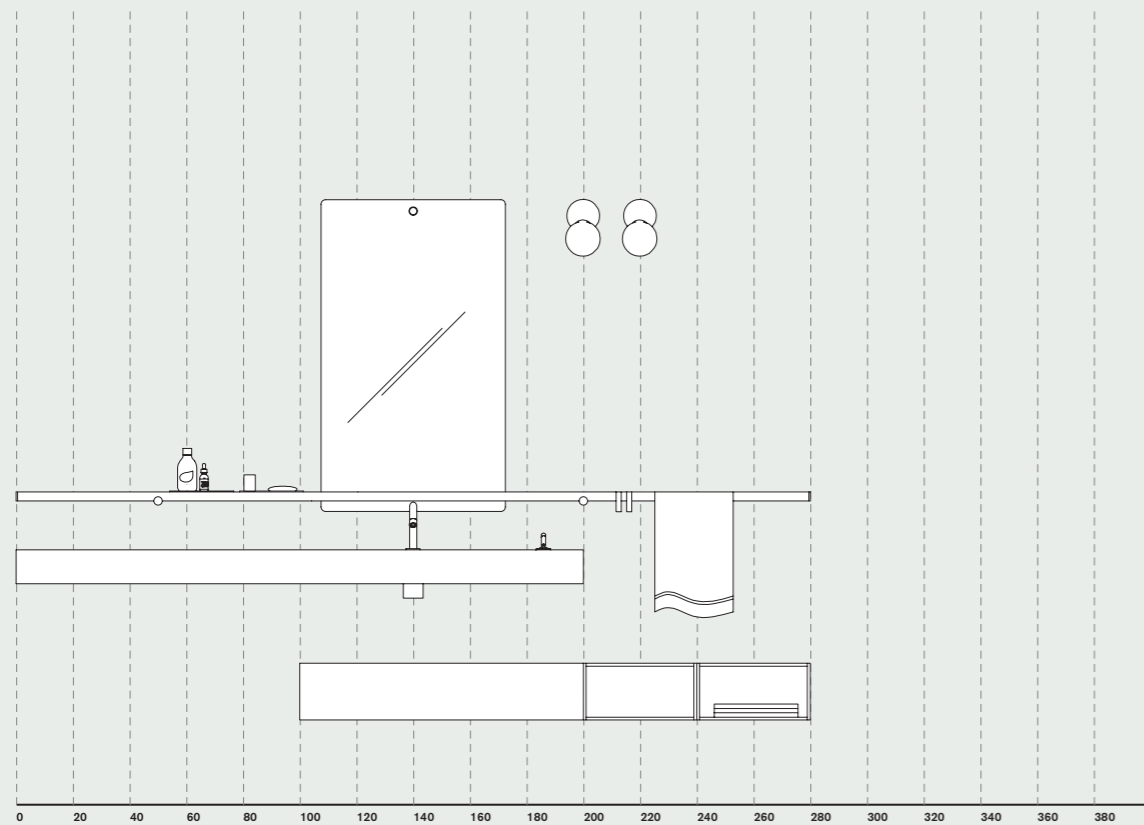

Setting D

/ Flat XL Ottocento 002