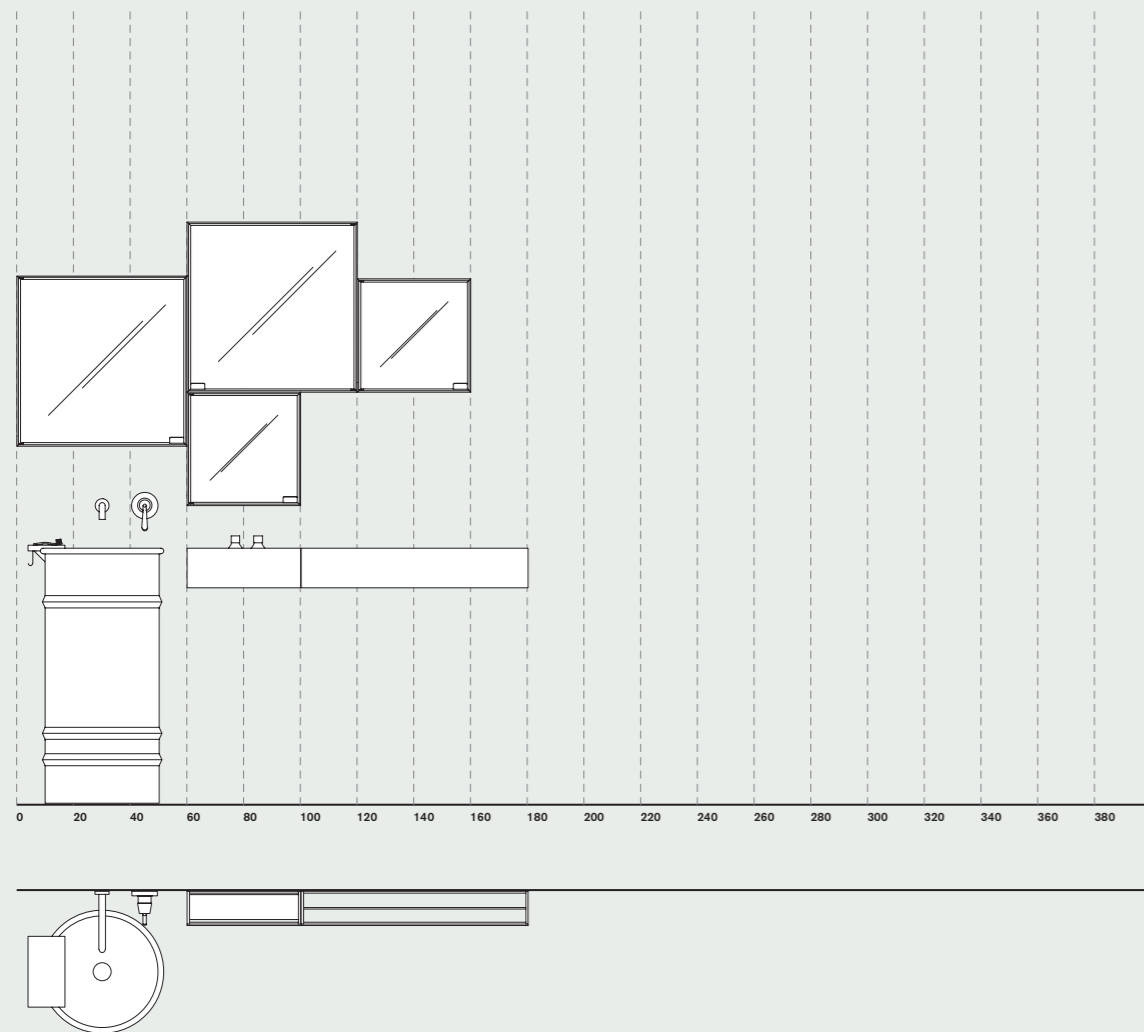

Setting G / Vieques