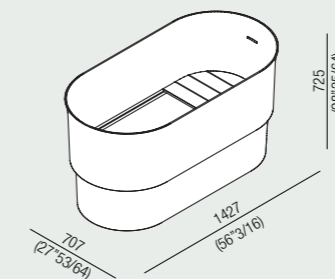

points

Piano/ Top	1	Evoluzione Evo-Nivis cm 200 con piano e fianchi in Cristalplant® bianco compreso sifone e piletta / with top and side panels in white Cristalplant®, including waste and waste trap	3.530
Rubinetteria/ Taps	1	Fez bianca / white	549
Contenitori/ Storage units	2	Evoluzione cm 80 (n. 1) cm 120 (n. 1) con frontali laccati / with painted front	1.471
Specchi/ Mirrors	1	Insegna cm 180	586
Accessori/ Accessories	2	O.L.C. bianca / white	102
Vasca/ Bathtub	1	Immersion	5.268

Prezzi in punti / Prices in points