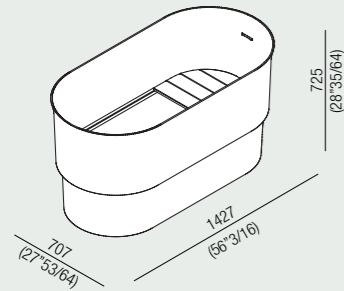

Immersion

design Neri & Hu

Vasca in Cristalplant® bianca caratterizzata dalle dimensioni ridotte e dalla notevole profondità che permette due differenti posizioni di uso: una più sollevata grazie ad una seduta in iroko posizionata su uno dei lati, l'altra completamente immersi. Piletta esclusa.

Bathtub in white Cristalplant® featuring small dimensions and a considerable depth that allows two different postures: one elevated thanks to an iroko seat on one side, the other completely immersed. Waste trap not included.

Vasca con seduta in iroko

Bathtub with iroko seat

5.138

Eclissi

design Àgoston, RD Agape

Specchio centrale tondo con specchio laterale che ruota attorno all'elemento principale. Entrambi con bordo a filo lucido e dotati di luce LED posizionata sugli spessori.

Central round mirror with lateral mirror rotating around the central one. Both with polished edge and LED lighting.