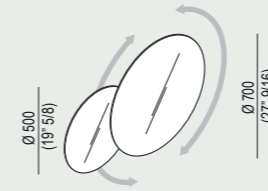

Specchio

Mirror

1.400