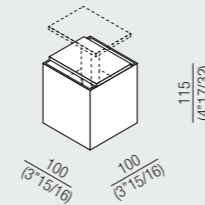

Contenitore con coperchio con apertura verticale

Container with lid, with vertical opening

*