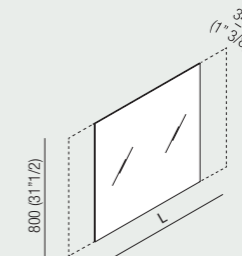

Side lateral cm 40

Specchio centrale senza luce / Mirror central without light

cm 80	1.329	cm 80	946
cm 100	1.348	cm 100	960
cm 120	1.445	cm 120	1.029
cm 140	1.465	cm 140	1.044
cm 160	1.530	cm 160	1.091
cm 180	1.582	cm 180	1.126
cm 200	1.675	cm 200	1.194
cm 220	1.702	cm 220	1.213
cm 240	1.732	cm 240	1.234