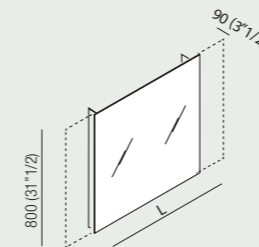

design Benedini Associati

Nuova versione dello specchio Narciso con altezza 80 cm.

New version mirror Narciso with height cm 80.

Anta laterale cm 20

Side lateral cm 20

**200**

Anta laterale cm 40

Side lateral cm 40

**213**

Specchio centrale con luce / Mirror central with light

Specchio centrale senza luce / Mirror central without light

cm 80	<b>1.329</b>	cm 80	<b>946</b>
cm 100	<b>1.348</b>	cm 100	<b>960</b>
cm 120	<b>1.445</b>	cm 120	<b>1.029</b>
cm 140	<b>1.465</b>	cm 140	<b>1.044</b>
cm 160	<b>1.530</b>	cm 160	<b>1.091</b>
cm 180	<b>1.582</b>	cm 180	<b>1.126</b>
cm 200	<b>1.675</b>	cm 200	<b>1.194</b>
cm 220	<b>1.702</b>	cm 220	<b>1.213</b>
cm 240	<b>1.732</b>	cm 240	<b>1.234</b>