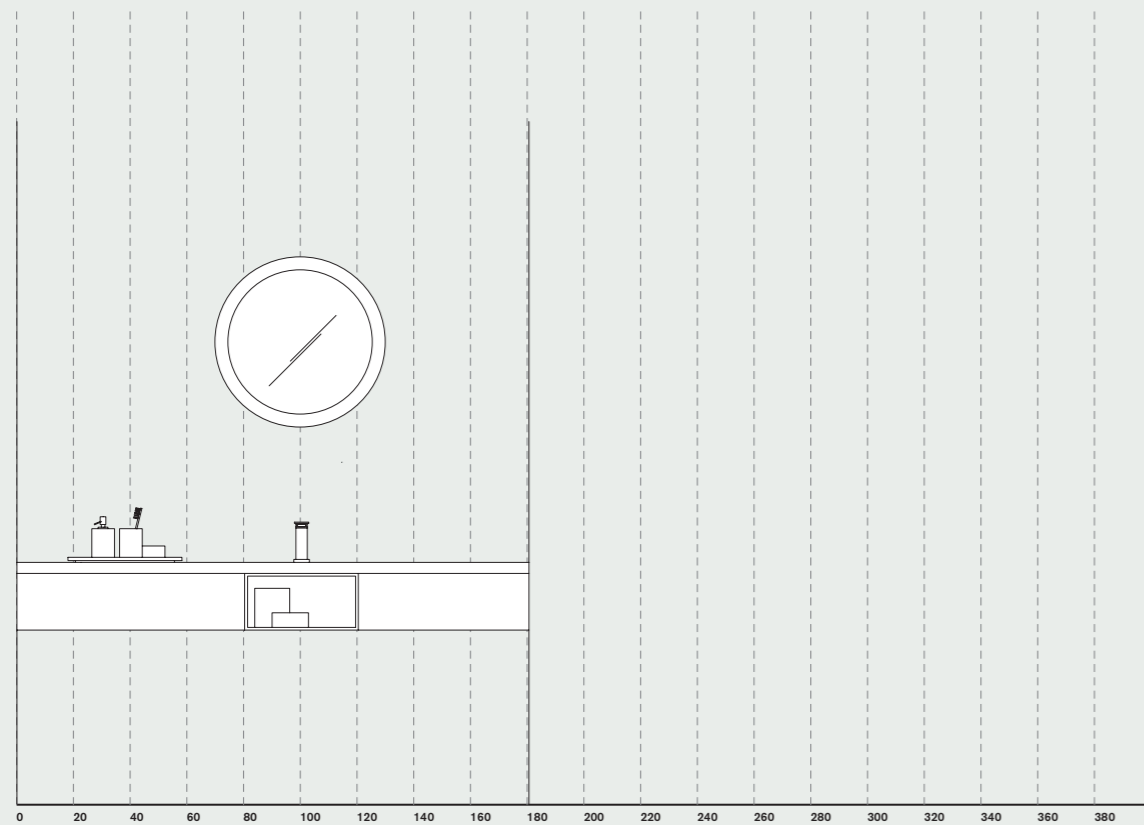

Setting P

/ EII