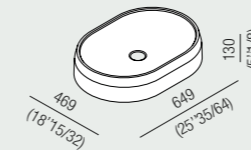

Lavabo da appoggio ovale in Cristalplant® bianco

Oval over countertop washbasin in white Cristalplant® **923**

Lavabo da appoggio ovale in Cristalplant® bicolore

Oval over countertop washbasin in two-coloured Cristalplant® **1.107**

Lavabo da appoggio ovale in marmo

Oval over countertop washbasin in marble **3.793**

* da definire

* to be defined