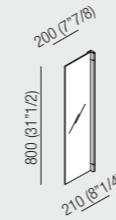

design Benedini Associati

Nuova versione dello specchio Narciso con altezza 80 cm.

New version mirror Narciso with height cm 80.

Anta laterale cm 20

Side lateral cm 20

**200**

Anta laterale cm 40

Side lateral cm 40