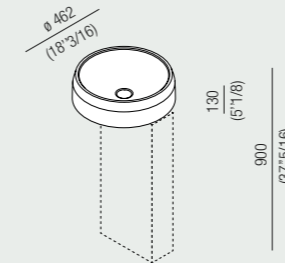

I lavabi e la colonna sono proposti in Cristalplant® o in marmo. Il lavabo in Cristalplant® è disponibile bianco o con esterno nelle varianti colore grigio chiaro (RAL7044) o grigio scuro (RAL7021).

I lavabi sono compresi di piletta con calotta nella stessa finitura del lavabo.

Two washbasin versions complete the Lariana series: freestanding or over countertop, the latter oval or round. Both designs maintain the distinctive contrast between the soft, curved-shaped bowl and the linear, geometric form of the outside. This concept is also recalled in the freestanding version, whose slightly off-centre bowl in relation to the base rests on a stand that can be completed with a shelf for holding objects or a wooden container.

The washbasins and stand are made of Cristalplant® or marble. The Cristalplant® washbasin is available in white or with a clear-grey (RAL7044) or dark-grey (RAL7021) exterior.

Waste with cap in same finish as the washbasin included.

Lavabo bianco per colonna in Cristalplant®

White column washbasin in Cristalplant®

776

Lavabo bicolore per colonna in Cristalplant®

Two-coloured column washbasin in Cristalplant®

932

Lavabo per colonna in marmo

Column washbasin in marble

3.017