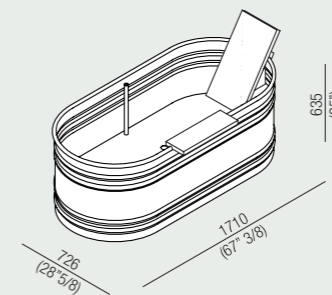

points

Lavabo/ Washbasin	1	Vieques bianco con mensola in iroko e gancio, compresa piletta / white, with shelf in iroko and hook, including waste trap	2.070
Rubetteria/ Taps	1	Fez nera / black	549
Contenitori/ Storage units	4	4X4 cm 60 x 60 (n. 2) cm 40 x 40 (n. 2) a specchio con profili neri / with mirror with black moulding	2.484
Accessori/ Accessories	2	Sen neri / black	1.867
Vasca/ Bathtub	1	Vieques bianca con mensola e poggiaschiena in iroko/ white with shelf and backrest in iroko	5.876

Prezzi in punti / Prices in points