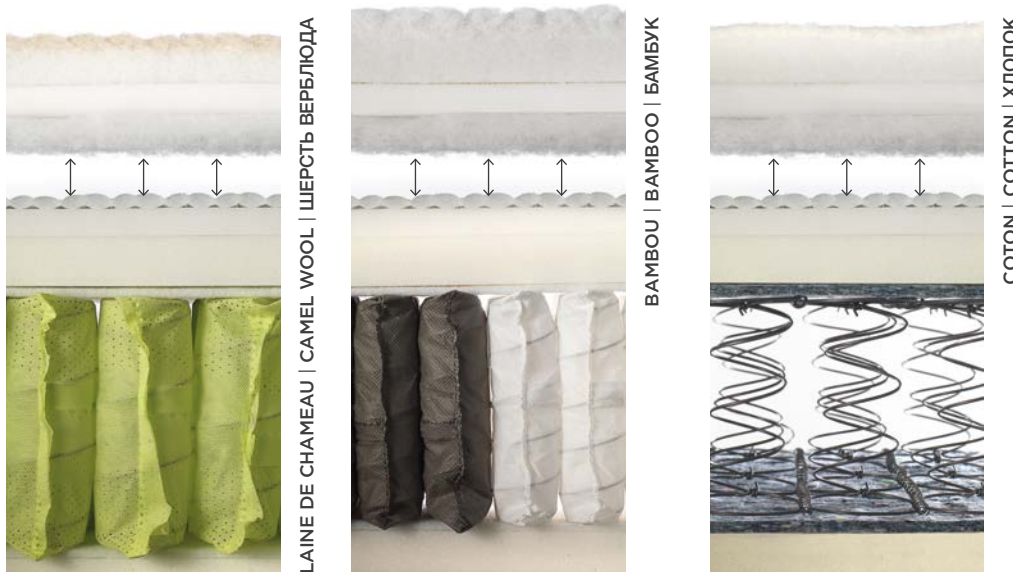

BAMBOO

Bamboo is one of the most appreciated textile fibers with exceptional properties, it is extremely soft and strong at the same time. The fabrics made of Bamboo fiber are also naturally anti-microbial and highly breathable, do not tend to accumulate moisture and leave sweat on the skin.

БАМБУК

Бамбук -это волокно имеющее превосходные свойства, оно очень мягкое и в тоже самое время плотное. Ткани из бамбука анти-микробные и не позволяют накапливать влажность и пот на поверхности кожи.

COTON

Le coton est une fibre naturelle moelleuse, transpirante, extrêmement absorbante, confortable et délicate. Pour cette raison, c'est la meilleure fibre à utiliser pour des produits qui sont au contact de la peau. Il est hypoallergénique et ne contient pas de substances chimiques.

COTTON

Cotton is a natural fiber, it is very soft, breathable, extremely absorbent, comfortable and delicate. For that reason is the best fiber to be used for products which will be in contact with the skin. It is also hypoallergenic and it does not contain any chemicals.

ХЛОПОК

Хлопок - это мягкое натуральное волокно, впитывающее влагу, и в свое время очень деликатное. По этому - волокно хлопка одно из лучших для изготовления вещей, которые должны находиться в контакте с кожей. Хлопок является гипоаллергенным и не содержит химические вещества.