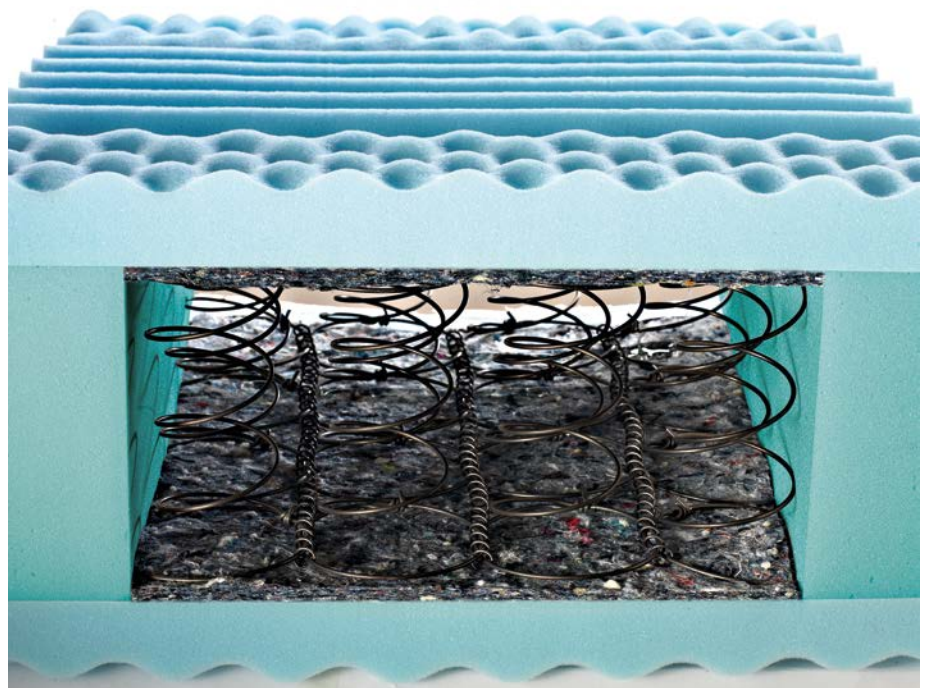

Две изолирующие фигурные пластины DIFFERENTIATED MASSAGE создают дополнительный комфорт благодаря специальной массажной поверхности, которая благоприятствует циркуляции воздуха между внутренней поверхностью каркаса и чехлом матраса.

Micromolle  
Pocket 1500

---

Molle  
Pocket 800

---

Molle  
Bonnel 400/300

---

# SANDWICH ALTRENOTTI

**Sandwich** est une superposition de mousses éco-compatibles et innovantes.

MEMORY GEL MD - Densité moyenne  
MEMORY GEL HD - Densité élevée  
MEMORY REST MD - Densité moyenne  
CURLY GREAN - Densité soft  
HELIOCEL HD - Densité élevée  
HELIOCEL MD - Densité moyenne

**Сэндвич** - это мягкая поверхность из биологически чистого, пенообразного инновационного материала.

MEMORY GEL MD - средней плотности  
MEMORY GEL HD - высокой плотности  
MEMORY REST MD - средней плотности  
CURLY GREAN - низкой плотности  
HELIOCEL HD - высокой плотности  
HELIOCEL MD - средней плотности