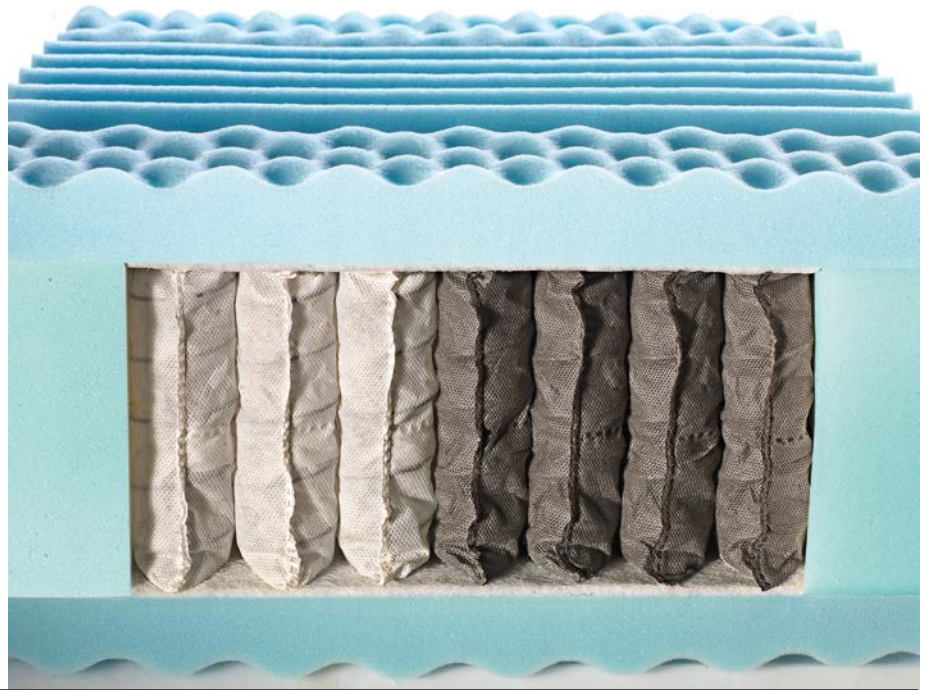

Micromolle
Pocket 1500