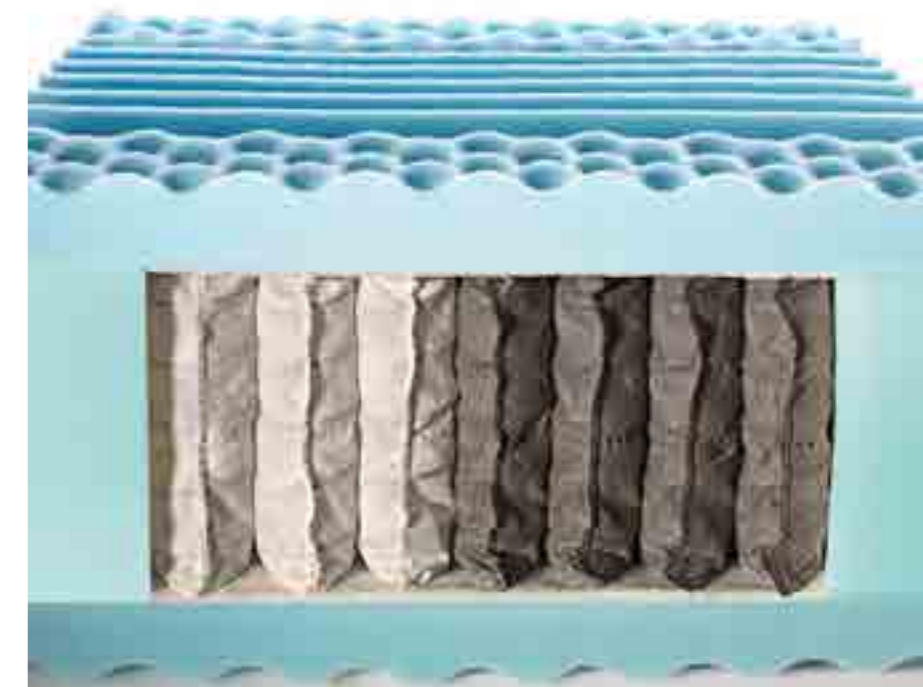

КАРКАС УЛЬТРАКОМФОРТ

Каркас Spring Altrenotti снабжен независимыми микро пружинами Micromolle Pocket для версии 1500, пружинами Molle Pocket для версии 800 и пружинами Molle Bonnel для версии 400 и 300.

Две изолирующие фигурные пластины DIFFERENTIATED MASSAGE создают дополнительный комфорт благодаря специальной массажной поверхности, которая благоприятствует циркуляции воздуха между внутренней поверхностью каркаса и чехлом матраса.

MICROMOLLE
POCKET 1500

MOLLE
POCKET 800