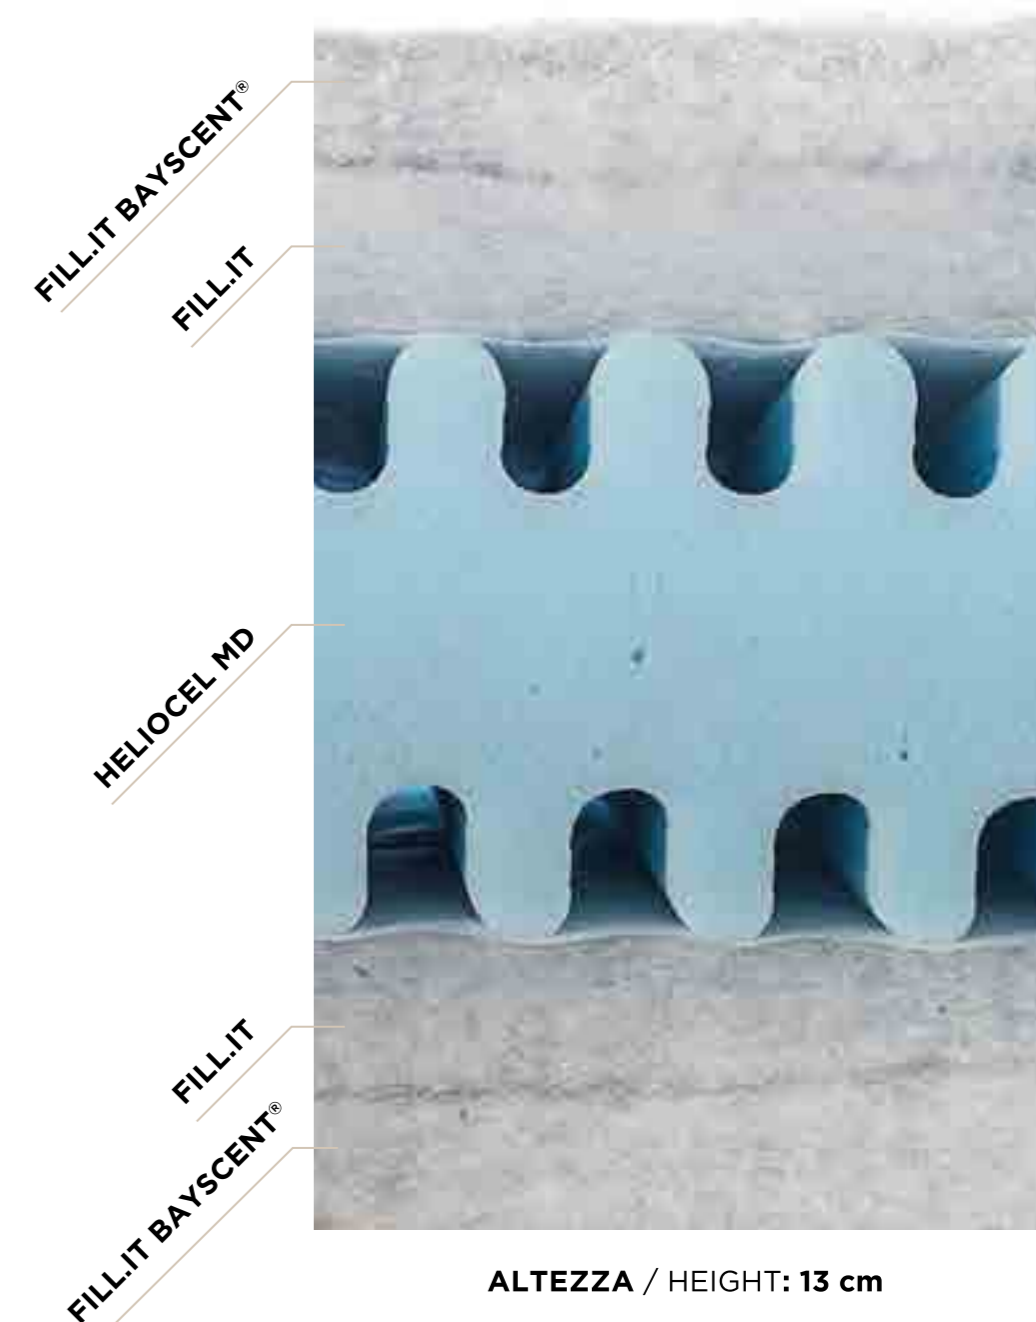

OPTIONAL +10%