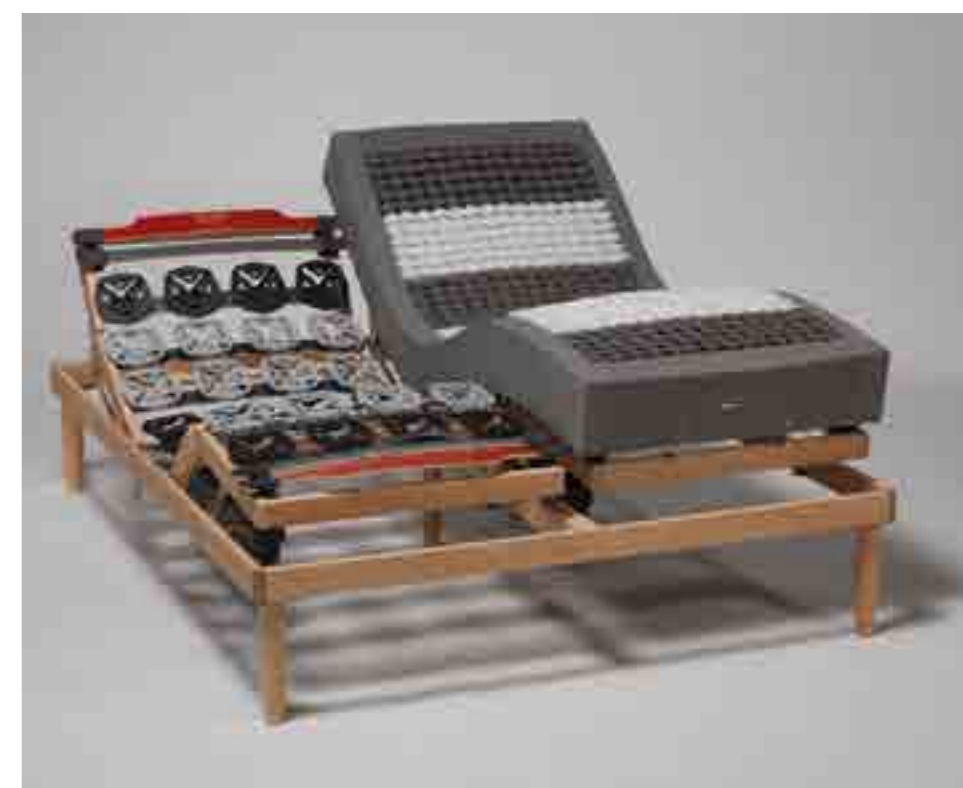

BOX SPRING "ADJUSTABLE"

РЕГУЛИРУЕМЫЙ КАРКАС

Il box specifico Altrenotti utilizzabile su reti con movimento manuale o motorizzato.

This Altrenotti specif box can be used with manually or electrically adjustable beds.

Специальный каркас Altrenotti используемый для реечного дна с ручным или механическим приводом.

Medium soft rigidity unica rigidità possibile
Medium soft rigidity unique rigidity available
средне мягкой жесткостью, единственна возможная жесткость