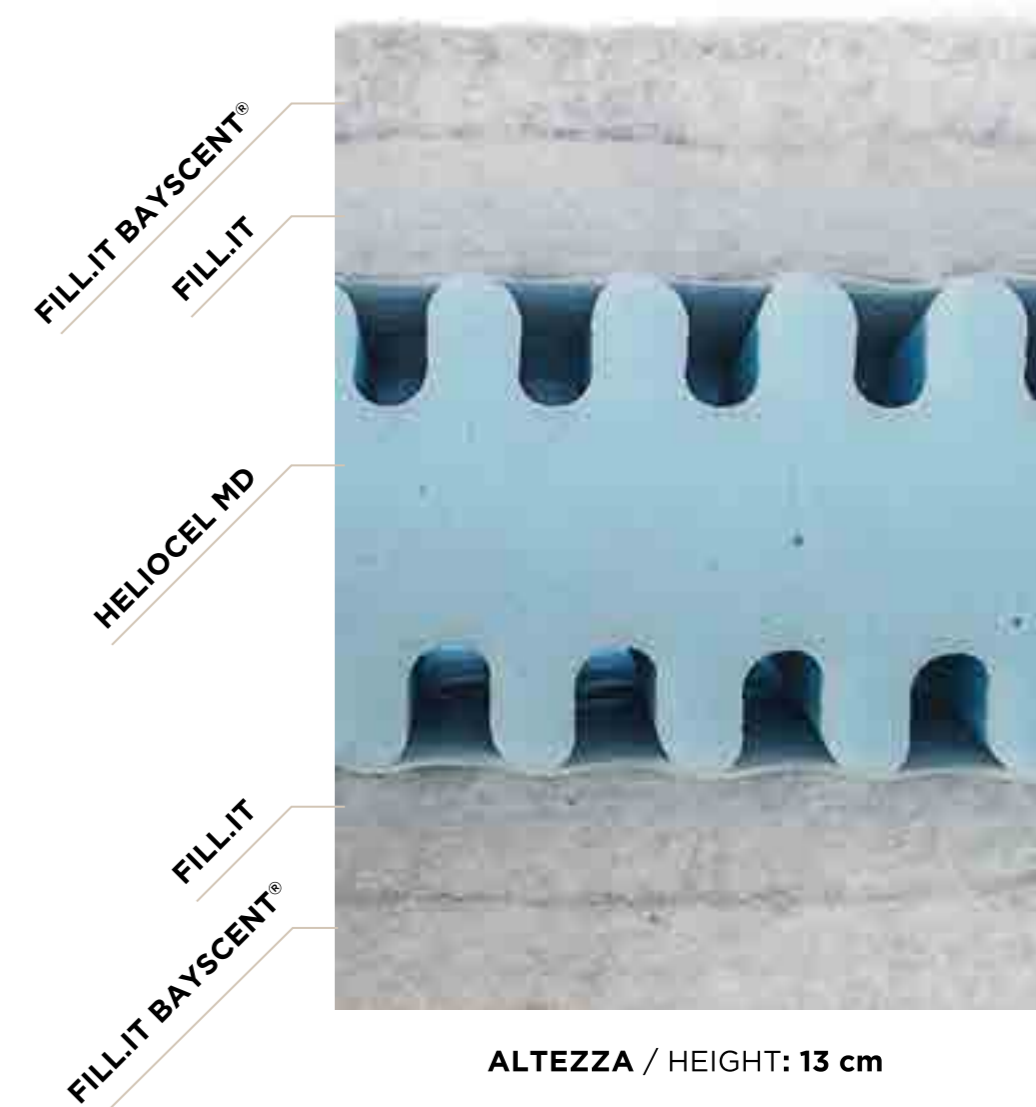

LISTINO / PRICE LIST / прайс-лист

LUNGHEZZA / LENGTH / длина 120 - 130 cm

LARG. WIDTH ширина	60 cm	65 cm
€