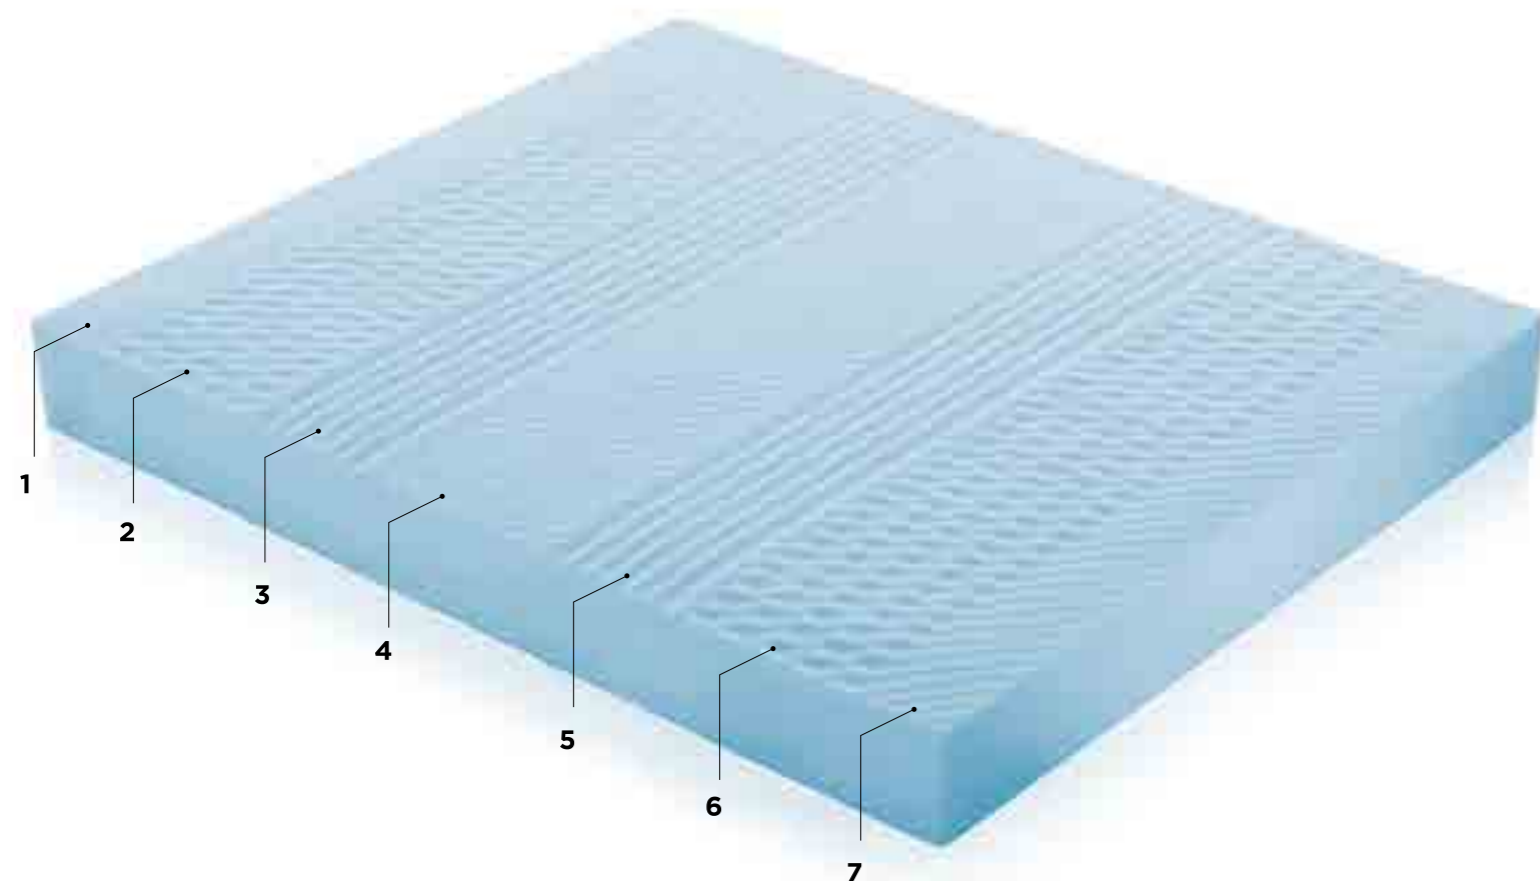

BOX SPRING

ALTRENOTTI 7 ZONE