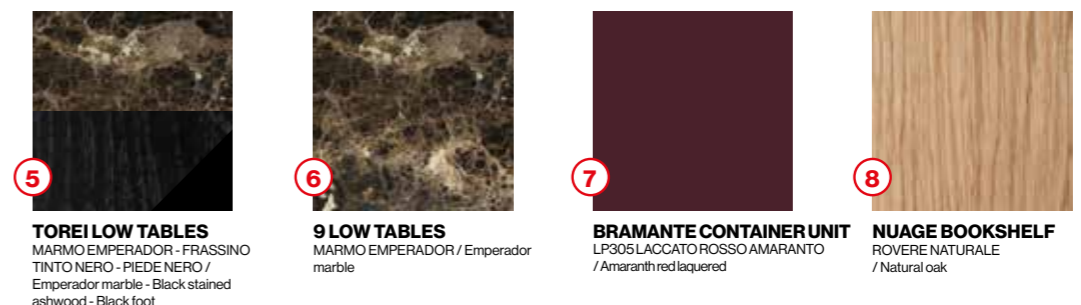

#2 Grigio / #2 Grey

#3 Marrone / #3 Brown

MyWorld

MyWorld

Colore di riferimento / Reference color

Colore di riferimento / Reference color