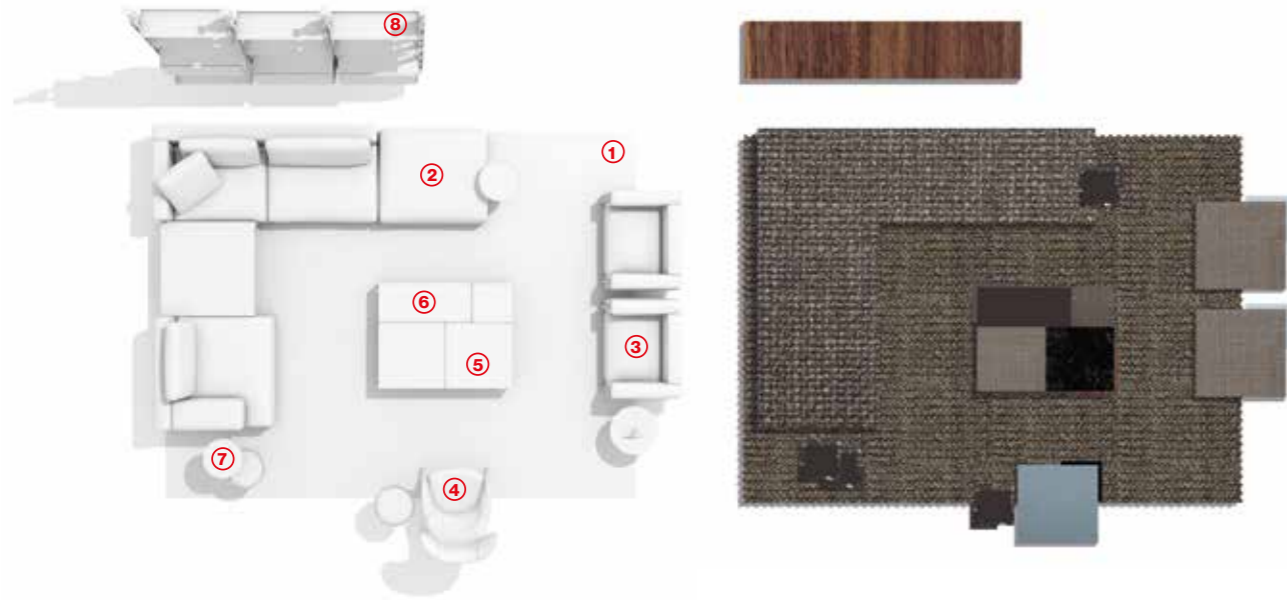

#2 Grigio / #2 Grey

Colore di riferimento / Reference color