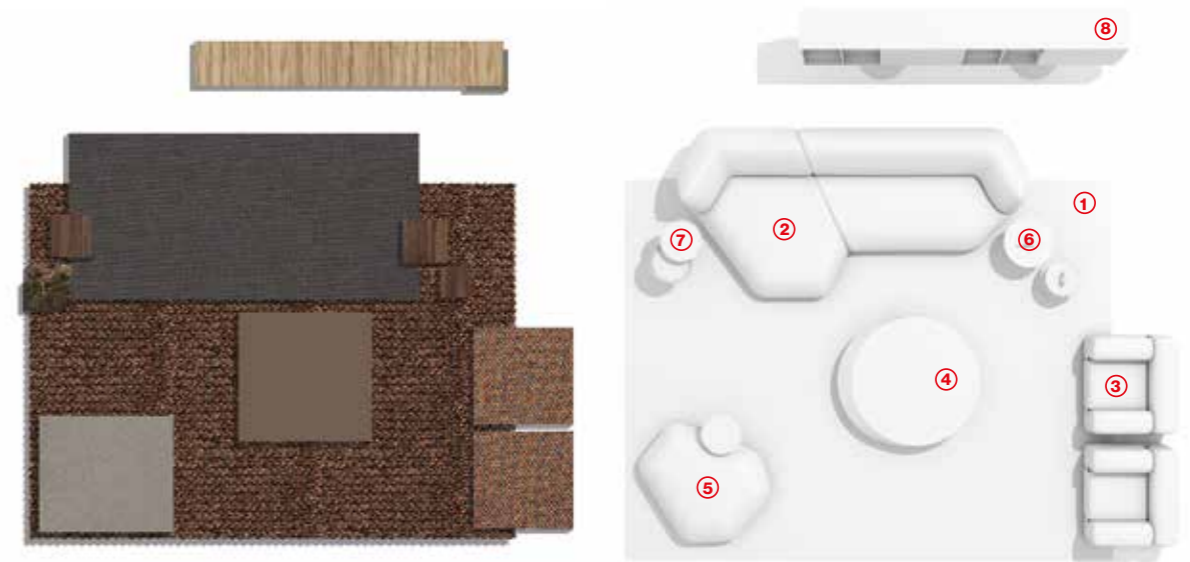

#3 Marrone / #3 Brown

Colore di riferimento / Reference color