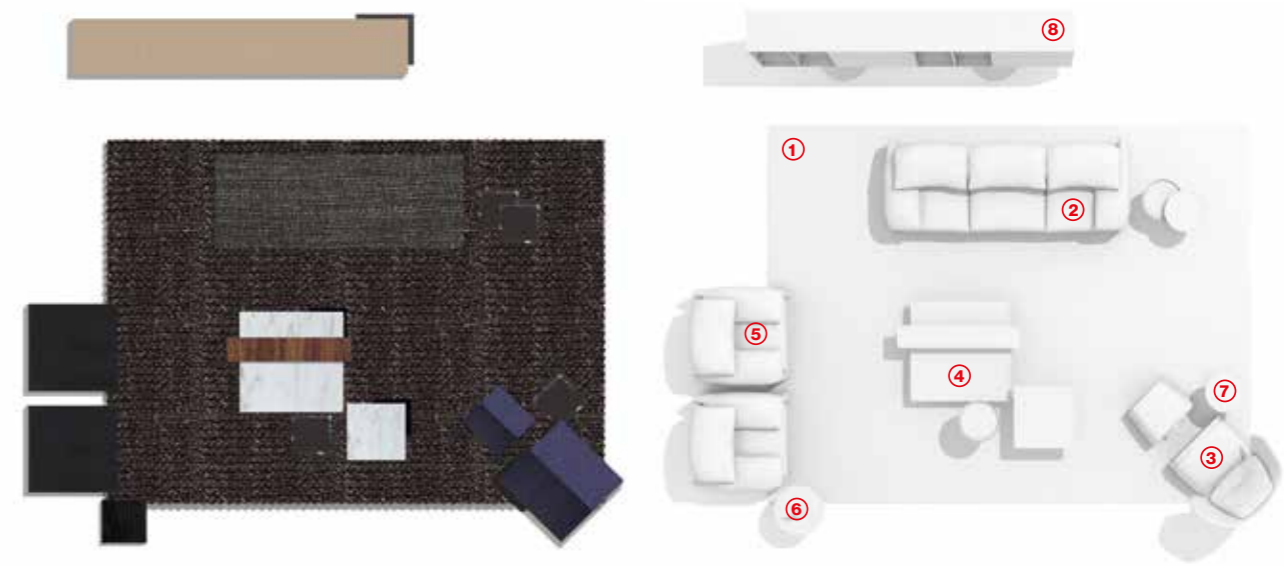

#6 Blu-Viola / #6 Purple-Blue

#7 Nero / #7 Black

Accent color

Accent color

Maralunga / Maralunga 40 Maxi

Maralunga / Maralunga 40 Maxi