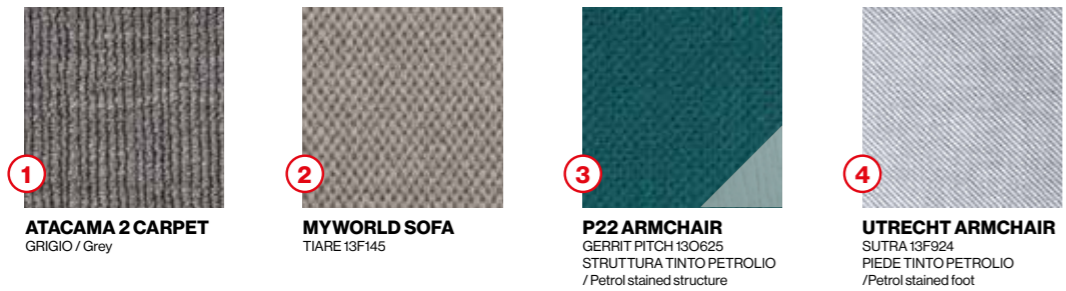

#2 Grigio / #2 Grey

#3 Marrone / #3 Brown

MyWorld

MyWorld

Colore di riferimento / Reference color

Colore di riferimento / Reference color