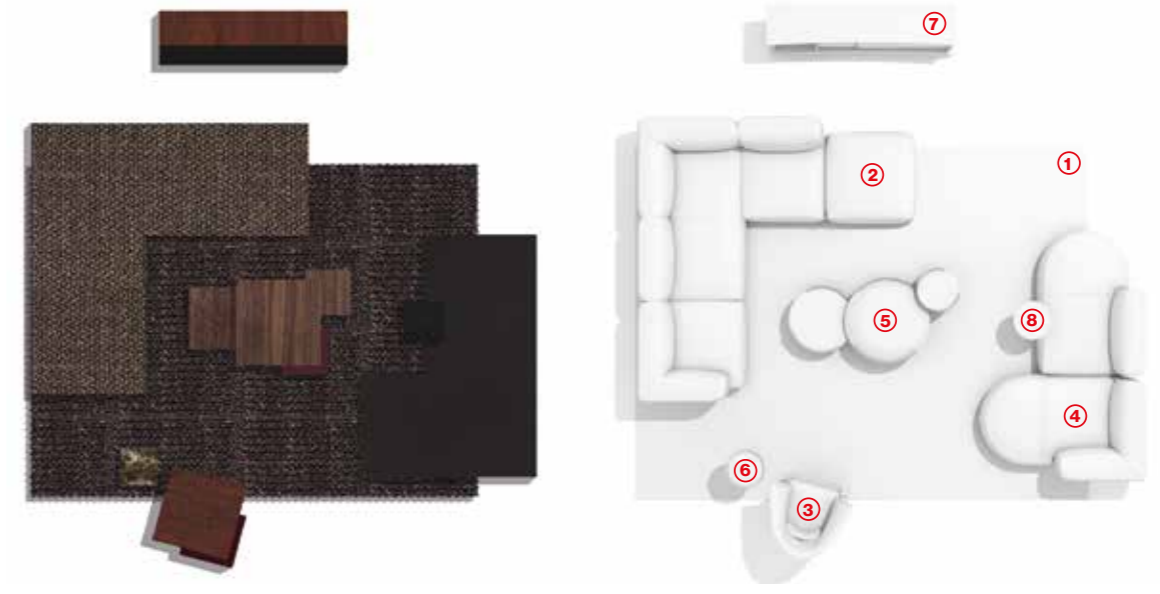

#3 Marrone / #3 Brown

Colore di riferimento / Reference color

Bowy-Sofa