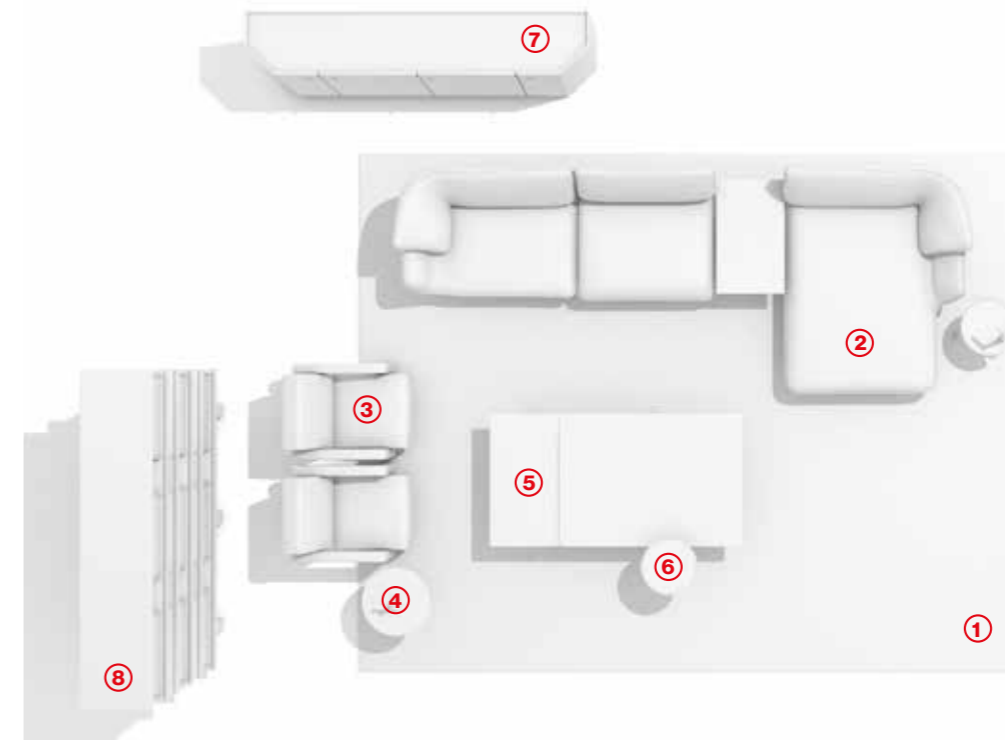

#1 Beige

CUSCINI / CUSHIONS

CHAMP 13F354
LANDPLOTS 13F340
ARAT 2.13F333
MAROCCO 13F754

Colore di riferimento / Reference color