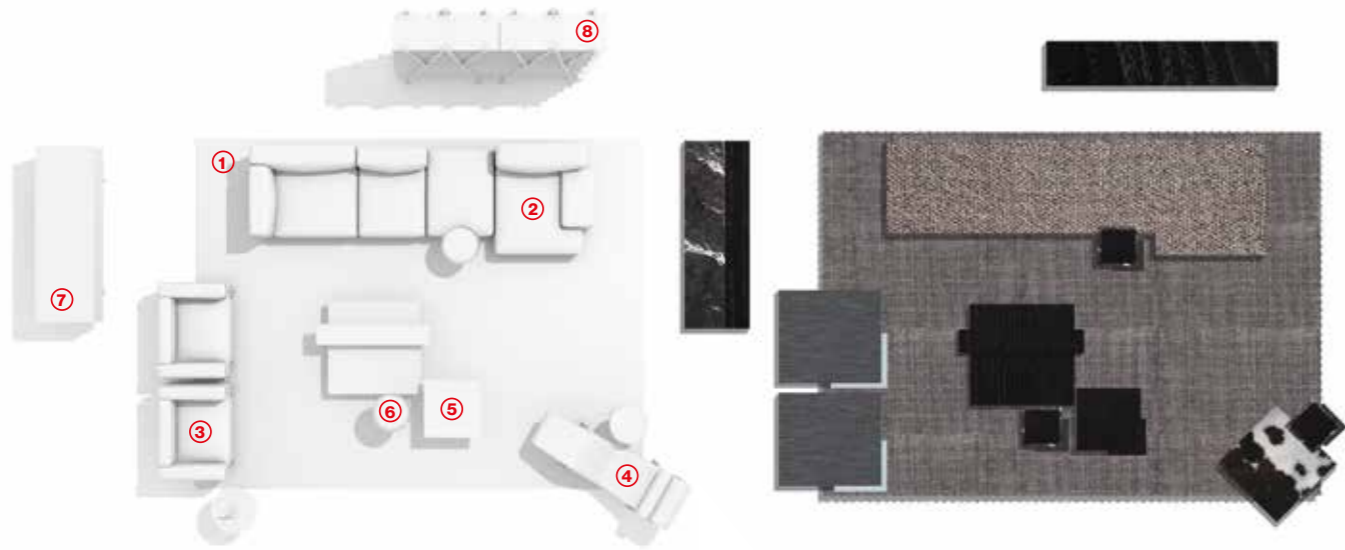

#2 Grigio / #2 Grey

Mex Cube

Colore di riferimento / Reference color