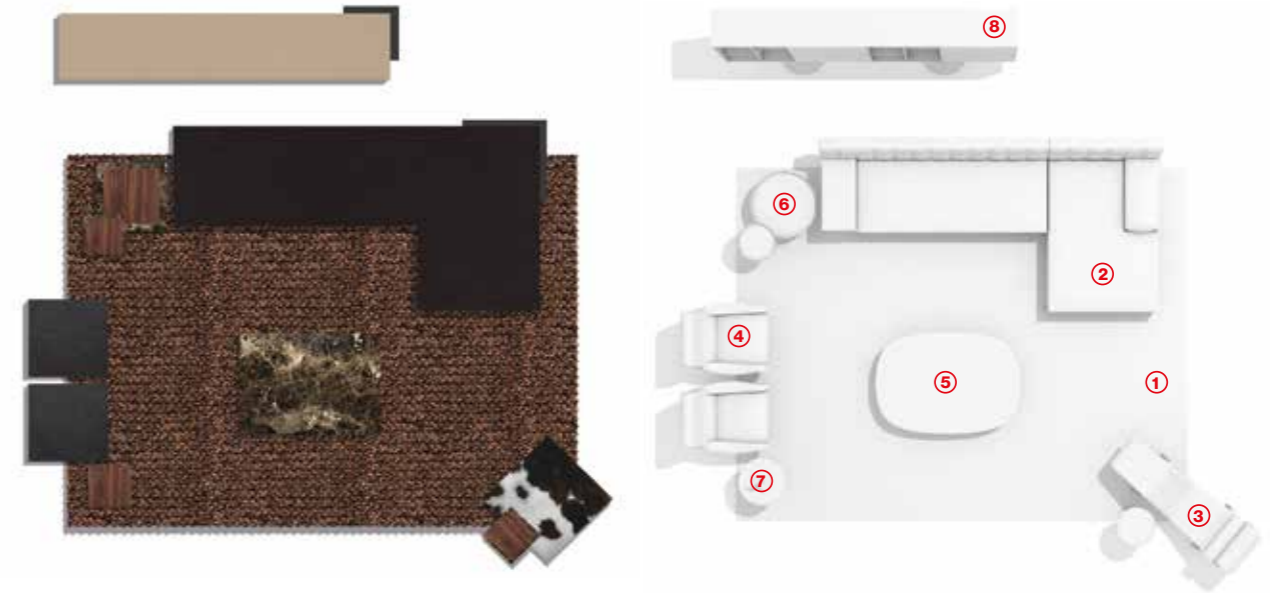

#3 Marrone / #3 Brown

Volage EX-S

Colore di riferimento / Reference color