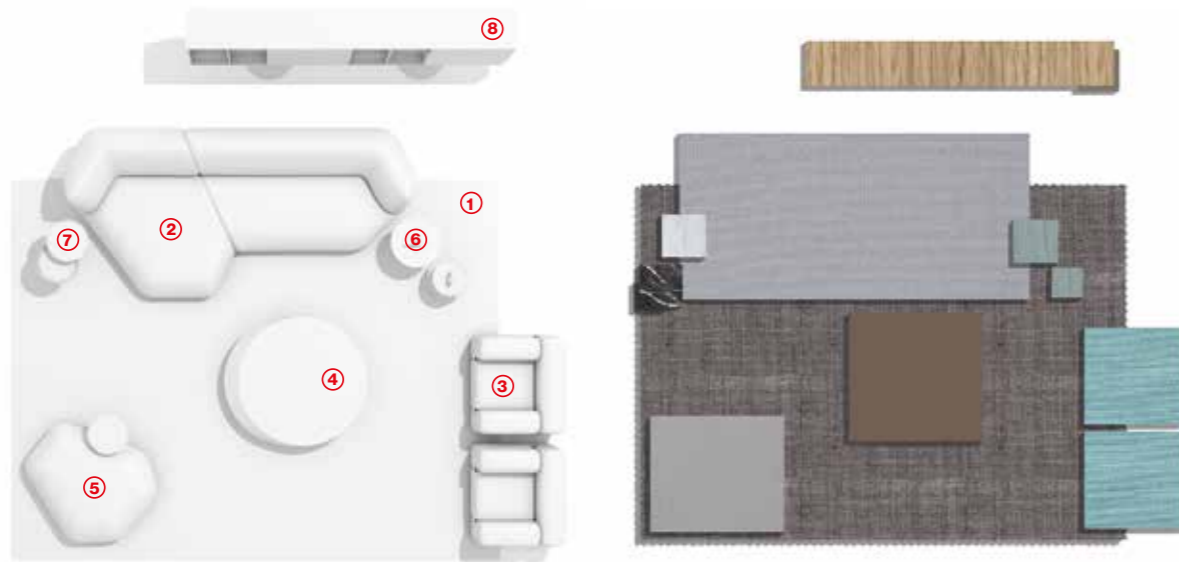

#2 Grigio / #2 Grey

Colore di riferimento / Reference color