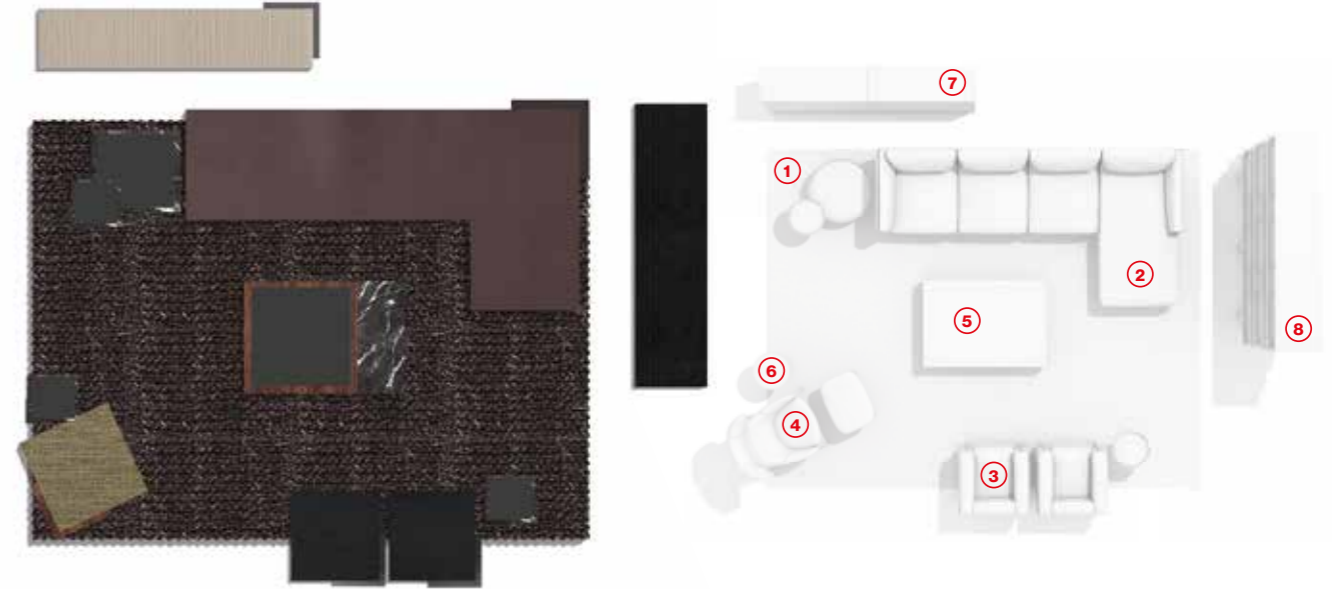

# #7 Nero / #7 Black

**1**  
**MAGLIA CARPET**  
CARBONE / Carbon

**2**  
**8 / 8 CUBE SOFA**  
PELLE / Leather ZZ 13Z367  
PIEDE ANTRACITE / Anthracite foot

**3**  
**LC2/LC3**  
PELLE / Leather Y 13Y253  
STRUTTURA CROMO  
/ Chrome structure