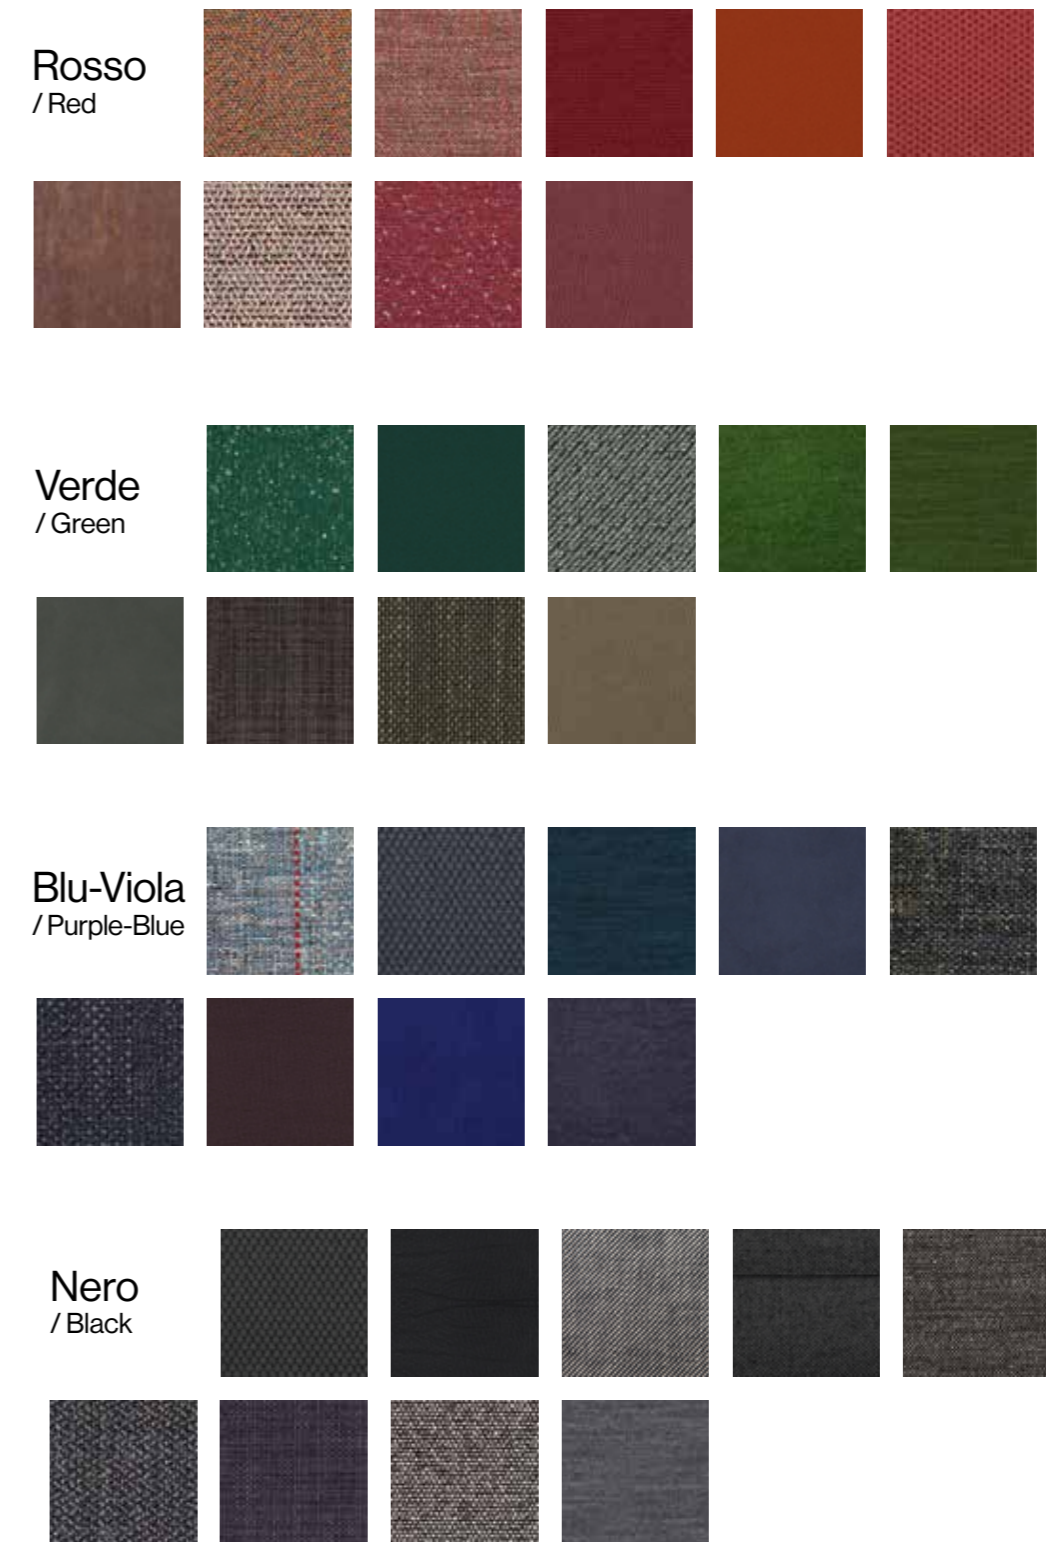

I 7 Colori Cassina

/ The 7 Cassina Colors

I sette colori offrono infinite possibilità di combinazione. E' previsto un nucleo composto da colori più neutri, #1 Beige, #2 Grigio e #3 Marrone, che rappresentano l'immagine calda e accogliente e più commerciale di Cassina.

I colori #4 Rosso, #5 Verde, #6 Blu-Viola e #7 Nero consentono invece di creare ambienti con nuance più vivide e intense. I rivestimenti, le finiture e i tappeti collegati consentono di caratterizzare i set in modo sempre diverso ma coerente con il MoodBoard Cassina.

The seven colors offer endless combinations. A core is made up of more neutral colors, # 1 Beige, # 2 Gray and # 3 Brown, which represent the warm, welcoming and more commercial image of Cassina.

The colors # 4 Red, # 5 Green, # 6 Blue-Violet and # 7 Black, on the other hand, allow to create environments with more vivid and intense nuances. The upholsteries, the finishes and the connected carpets allow to characterize the sets in a way that is always different but coherent with the Cassina MoodBoard.