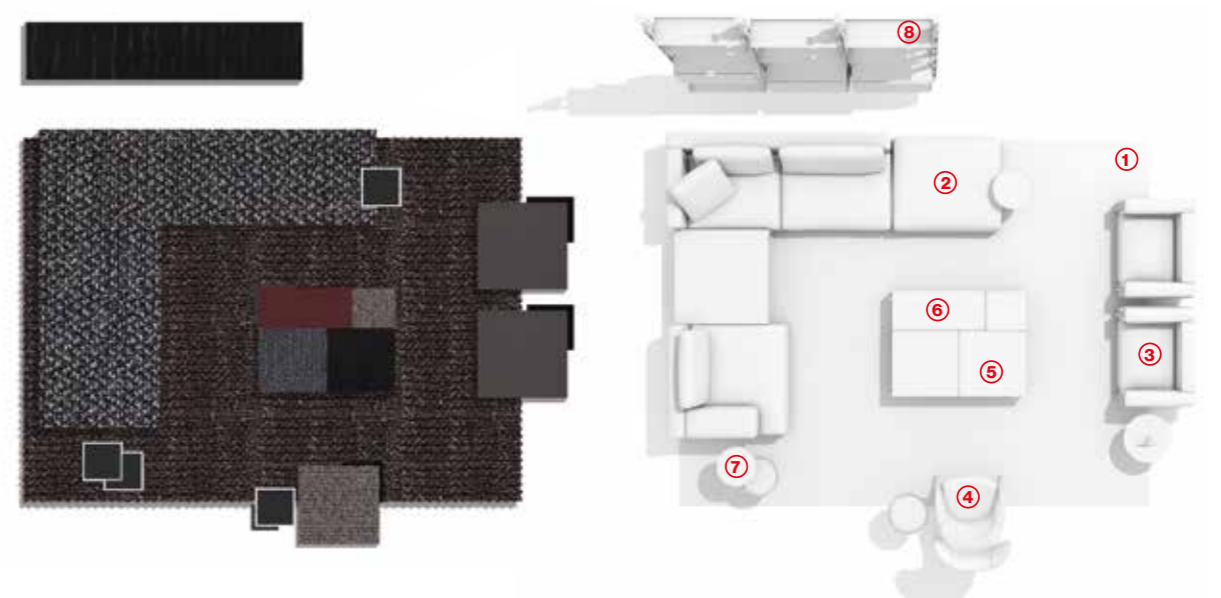

#7 Nero / #7 Black

Miloe

Accent color