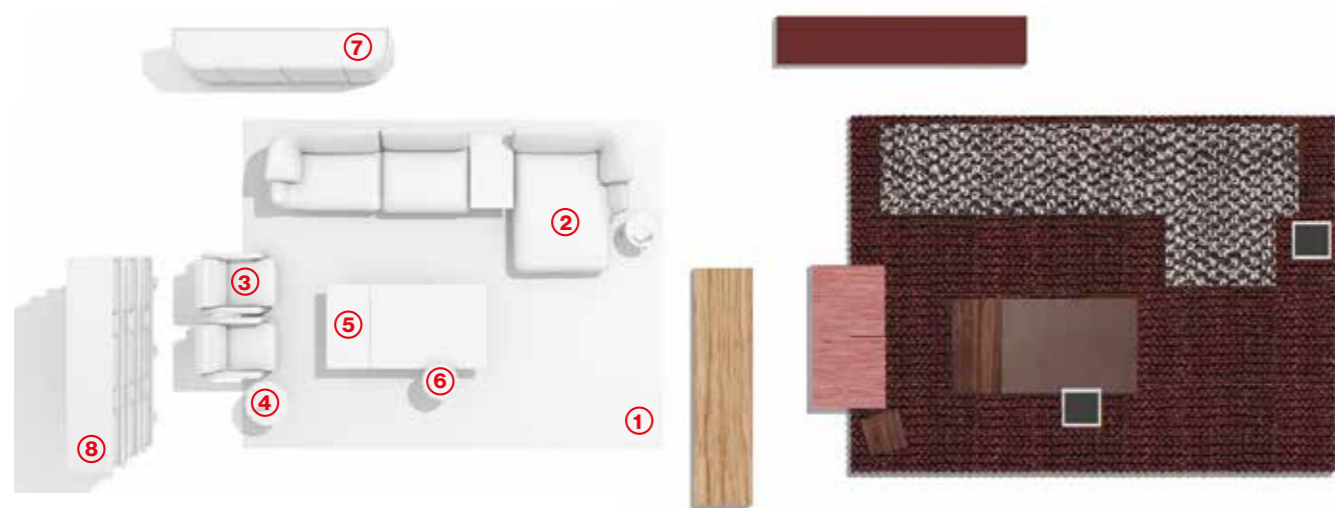

#4 Rosso / #4 Red

Accent color