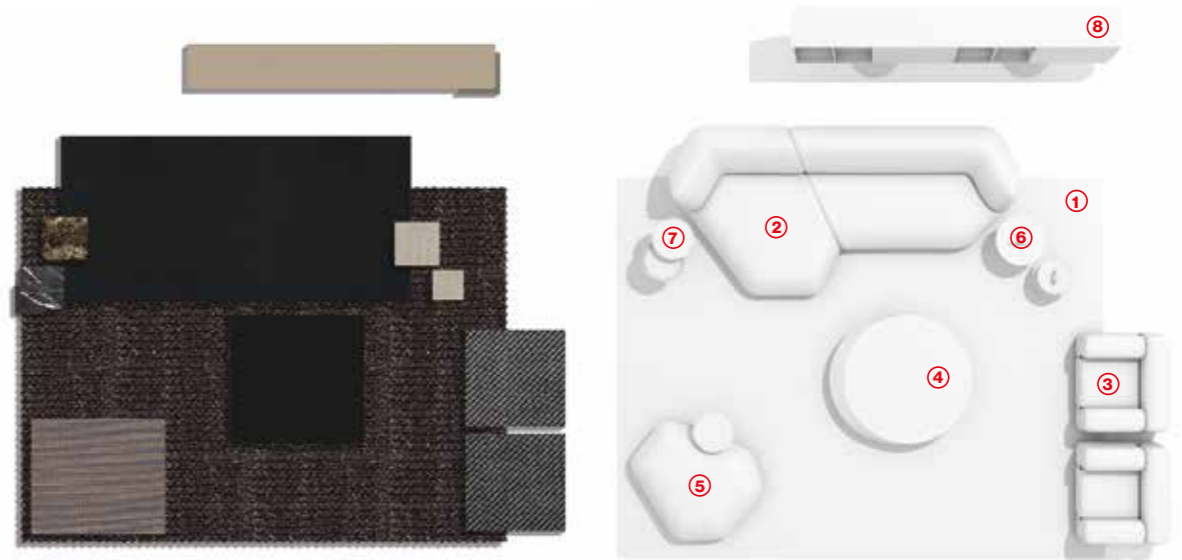

# #7 Nero / #7 Black

**1**  
**MAGLIA CARPET**  
AZZURRO / Light blue

**2**  
**FLOE INSEL SOFA**  
GERRIT UNIMELANGE 130618

**3**  
**932 ARMCHAIR**  
PELLE / Leather X 13X342

**4**  
**ACCORDO**  
LP314 LACCATO NERO  
/ Black laquered