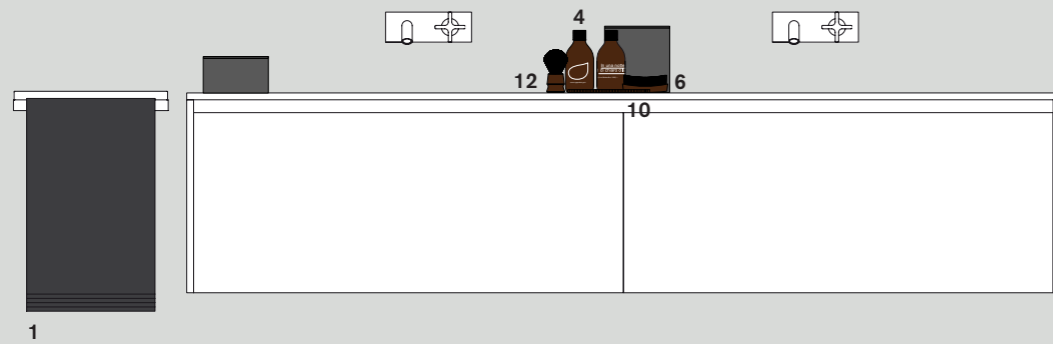

Esempi/ Example

- **1 AKSTE0611**
  Salvietta viso in lino/ Linen face towel
  cm 60 x 110
- **2 AKSTE1014**
  Telo doccia in lino/ Linen bath towel
  cm 100 x 140
- **3 AKSFL500A**
  Flacone/ Flacon
  500 ml
- **4 AKSFL300A**
  Flacone/ Flacon
  300 ml
- **5 AKSFL030A**
  Flacone conta gocce/ Flacon drop counter
  30 ml
- **6 AKSSZ001NE**
  Spazzola con setole nere/ Brush with black bristles
  cm 11 x 5
- **7 AKSSZ002NE**
  Spazzola con setole nere/ Brush with black bristles
  cm 16,5 x 4,5
- **8 AKSSZ003NE**
  Spazzola con setole nere/ Brush with black bristles
  cm 17,5 x 4,6
- **9 AKSSP001**
  Spazzolino da denti/ Toothbrush
- **10 AKSPU012**
  Pettine con denti radi/ Comb dilated teeth
- **11 AKSPE002**
  Pettine con denti fitti e radi/ Comb tight and dilated teeth
- **12 AKSPB001TA**
  Pennello da barba/ Shaving brush
- **13 AKSPU012**
  Spugna naturale/ Natural sponge