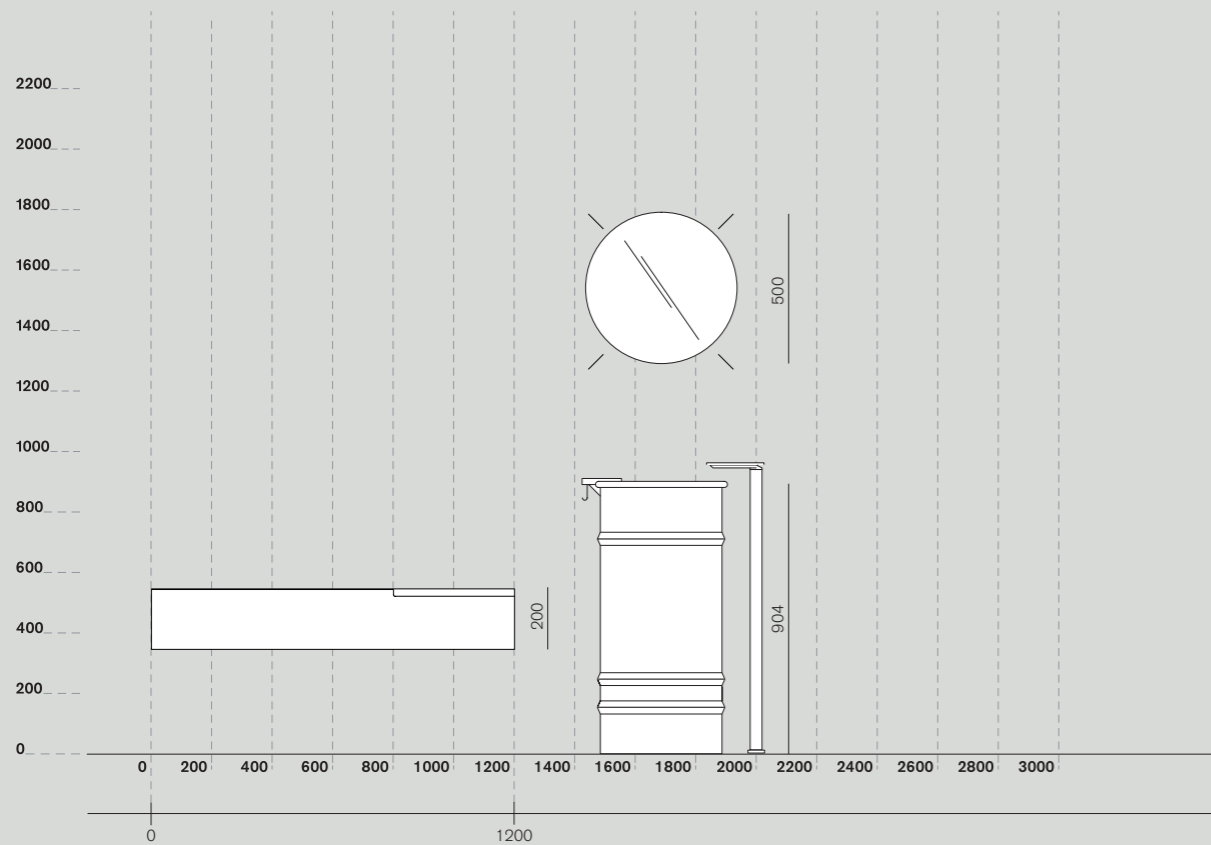

Flat XL + Vieques/ cm 120

finitura
finish

Lavabo/ Washbasin	Vieques con mensola in iroko e gancio, completo di piletta e sifone Vieques washabsin with iroko shelf and hook, including waste and waste trap	2.217
Flat XL	Contenitore in legno precomposto, finitura teak con maniglia in acciaio verniciato nero/ Reconstituted wood, teak finish storage unit with steel painted black handle	1.360
Rubinetteria/ Taps	Sen nera/ Black Sen	1.081
Specchi/ Mirrors	Bucatini con luce/ Bucatini with light	920

Il preventivo è in punti e riferito alla composizione rappresentata graficamente, le immagini sono puramente indicative.

The quotation is in points and refers to the composition in the drawing, the pictures are merely indicative.