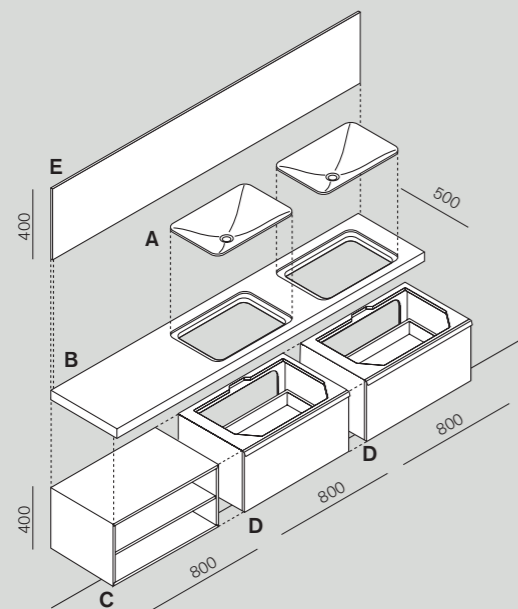

Flat XL-Ottocento 001 / cm 240