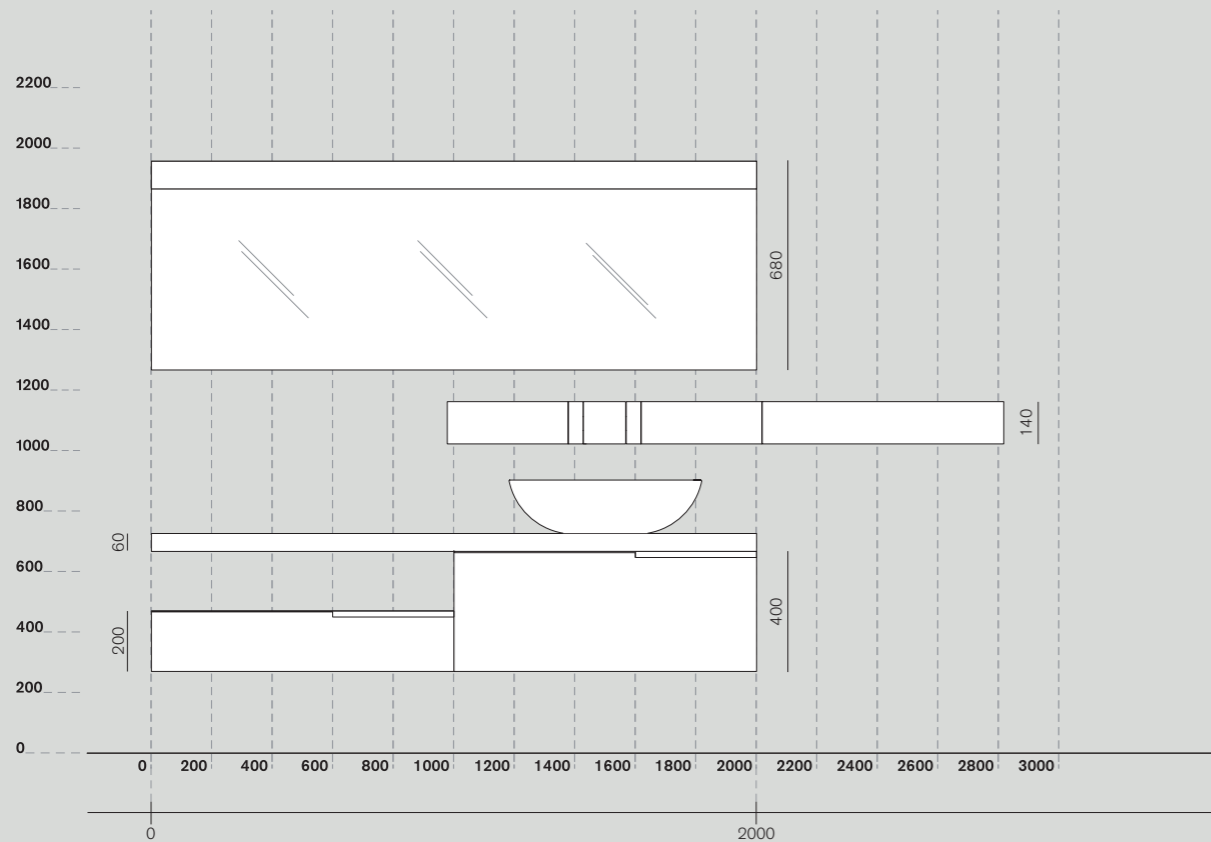

In-Out

Ufo

Cartesio

AVAS1042
ø 1525 x H 640
ø 60° x H 25"1/4

AVAS0906
ø 2040 x H 500
ø 80°3/8 x H 19"5/8

AVAS00980
L 1760 x P 760 x H 550
L 69"1/4 x D 29"7/8 x H 21"5/8

○
Parabola
specchio, mirror

Sen
rubinetteria e accessori,
taps and accessories
○

Spoon XL
lavabo, washbasin
○

○
Flat XL
programma, programme

Spoon XL ○
vasca, bathtub

Flat XL + Spoon XL/ cm 200

finitura
finish

- A**
Spoon XL
- B**
AXMSXL12000EXNS
L 2000 - 78"6/8
P 500 - 19"3/4
H 60 - 2"3/8
- C**
AFXMO151105BBWE
L 1000 - 39"3/8
P 500 - 19"5/8
H 200 - 7"7/8
- D**
AFXMO174105BBWE
L 1000 - 39"3/8
P 500 - 19"5/8
H 400 - 15"3/4