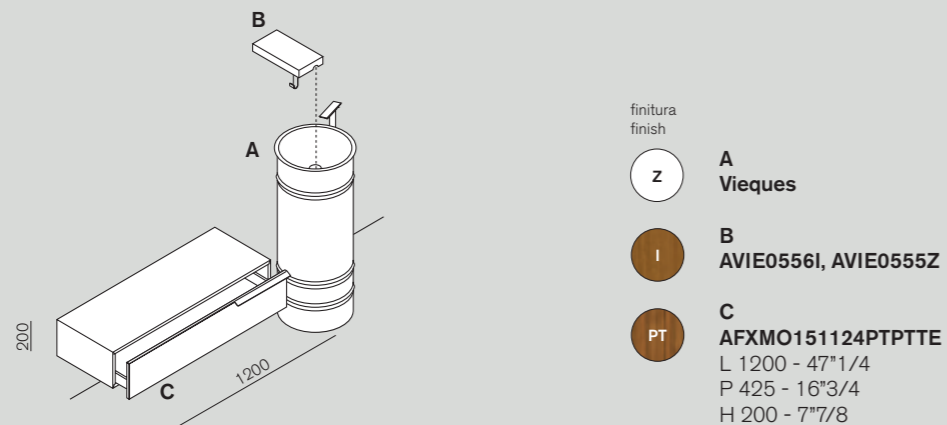

Flat XL + Vieques/ cm 120

finitura
finish

Lavabo/ Washbasin	Vieques con mensola in iroko e gancio, completo di piletta e sifone Vieques washabsin with iroko shelf and hook, including waste and waste trap	2.217
Flat XL	Contenitore in legno precomposto, finitura teak con maniglia in acciaio verniciato nero/ Reconstituted wood, teak finish storage unit with steel painted black handle	1.360
Rubinetteria/ Taps	Sen nera/ Black Sen	1.081
Specchi/ Mirrors	Bucatini con luce/ Bucatini with light	920

Il preventivo è in punti e riferito alla composizione rappresentata graficamente, le immagini sono puramente indicative.

The quotation is in points and refers to the composition in the drawing, the pictures are merely indicative.