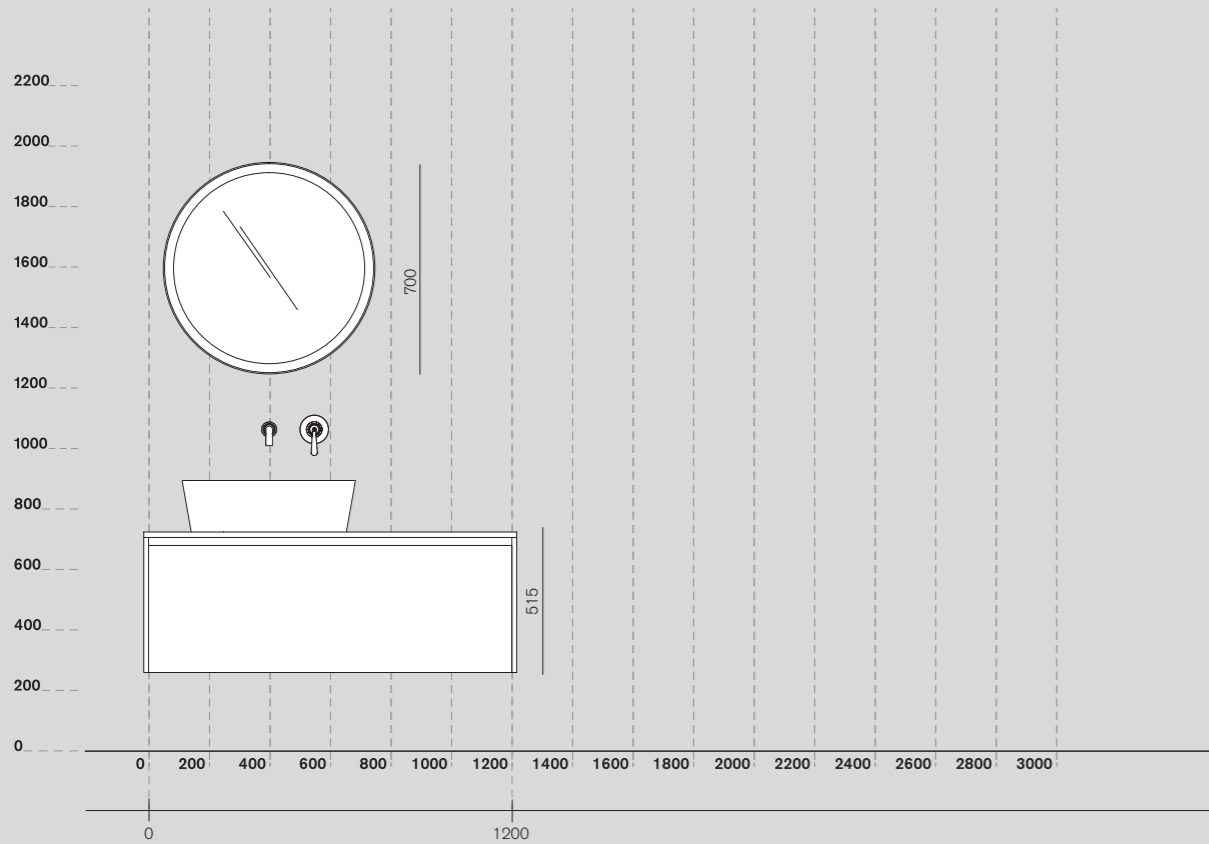

AVAS0963

L 1800 x P 800 x H 530
L 70⁷/₈ x D 31¹/₂ x H 20⁷/₈

AVAS1041

ø 1300 x H 600
ø 51¹/₈ x H 23⁵/₈

AVAS0901

L 1815 x P 985 x H 440
L 71¹/₂ x D 38³/₄ x H 17³/₈

Evoluzione Evo-N + 661 / cm 120

finitura
finish