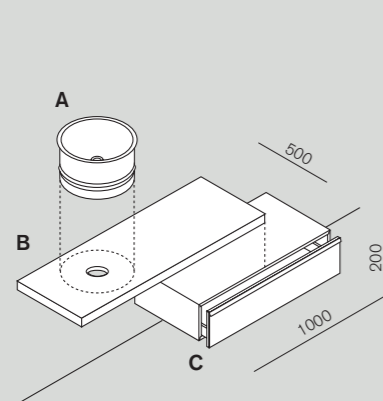

Fusilli
specchio, mirror

Flat XL + Vieques/ cm 140

finitura
finish

A
Z
Vieques

B
PT
AXNVIE11400PTNS
L 1400 - 55¹¹/₈
P 500 - 19³/₄
H 60 - 2³/₈

C
B
AFXMO151104BBTT
L 1000 - 39³/₈
P 425 - 16³/₄
H 200 - 7⁷/₈

Flat XL

Piano autoportante in legno precomposto finitura teak con lavabo Vieques, completo di piletta e sifone

Reconstituted wood, teak finish countertop with concealed wall fixings, with Vieques washbasin, including waste and waste trap

2.373

Contenitore laccato bianco con maniglia in legno precomposto, finitura teak / White painted storage unit with reconstituted wood, teak finish handle

1.234

Rubinetteria/ Taps

Fez bianca/ White Fez

549

Specchi/ Mirrors

Narciso con luce e Spai/ Narciso with light and Spai

1.645

Il preventivo è in punti e riferito alla composizione rappresentata graficamente, le immagini sono puramente indicative.

The quotation is in points and refers to the composition in the drawing, the pictures are merely indicative.