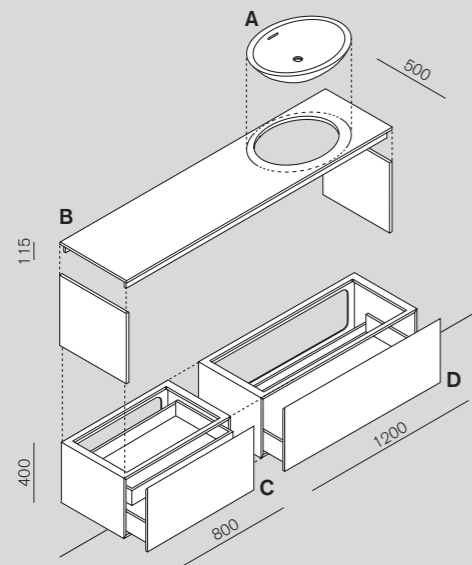

Spai
specchio, mirror

Evoluzione Evo-N + Spoon XL/ cm 200