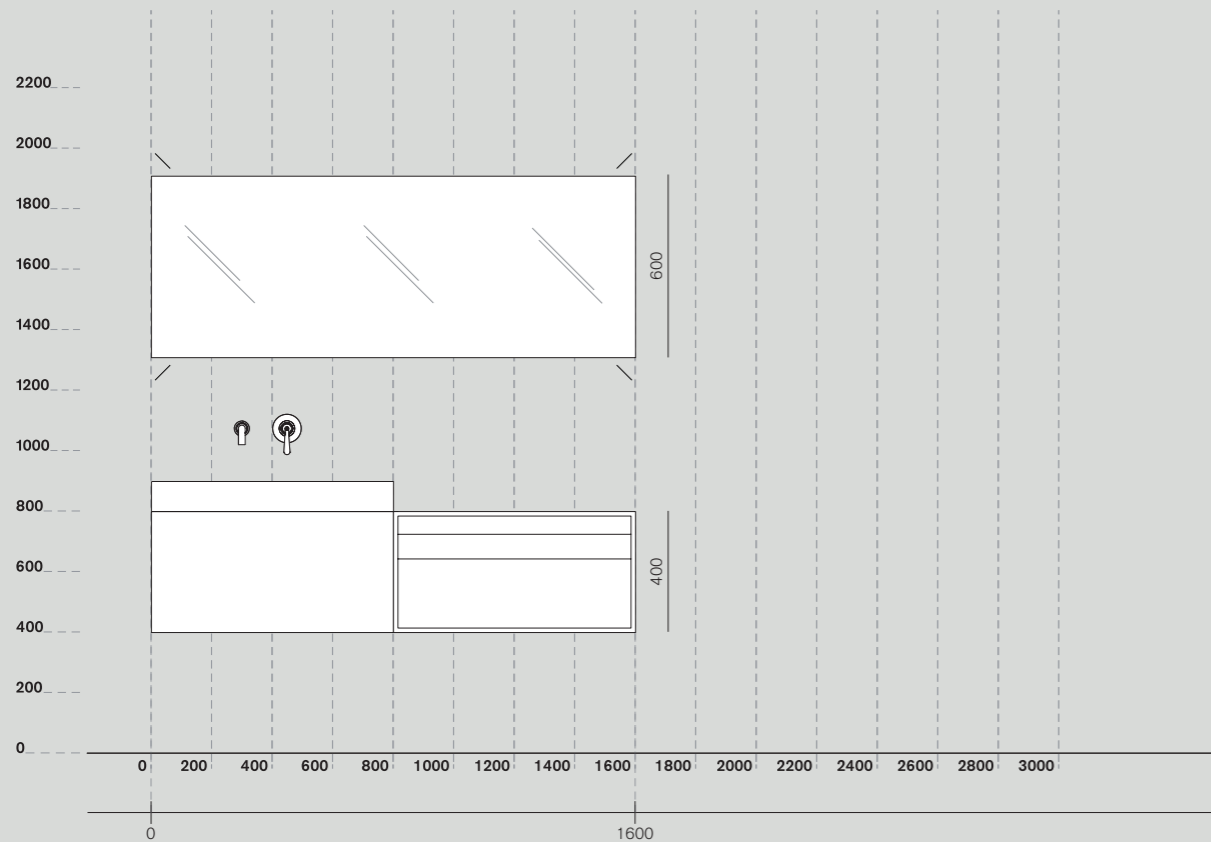

Flat XL + Plus + 815/ cm 160

finitura
finish

A
815
ACER0815084SAMC

B
AFXMO174084RR0P
L 800 - 31¹/₂
P 425 - 16³/₄
H 400 - 15³/₄

C
AFXMO246084RRRR
L 800 - 31¹/₂
P 500 - 19³/₄
H 400 - 15³/₄

Flat XL	Composizione con lavabo 815, completa di piletta, sifone e contenitori in	
	rovere naturale	
	Composition with 815 washbasin, including waste, waste trap and natural oak	
	storage units	7.822
Rubinetteria/ Taps	Fez cromo/ Chromed Fez	456
Specchi/ Mirrors	Nudo LED con luce sui bordi superiori e inferiori/ Nudo LED with light on upper	
	and lower edge	1.113

Il preventivo è in punti e riferito alla composizione rappresentata graficamente, le immagini sono puramente indicative.

The quotation is in points and refers to the composition in the drawing, the pictures are merely indicative.

Accessori consigliati / Recommended accessories

Dot Line	Surf	O.L.C.

Vasche consigliate / Recommended bathtubs

Cartesio	Ottocento	Spoon XL
AVAS00980 L 1760 x P 760 x H 550 L 69¹/₄ x D 29⁷/₈ x H 21⁵/₈	AVAS00969 L 1780 x P 790 x H 595 L 70⁰ x D 31¹/₈ x H 23³/₈	AVAS0916 L 1809 x P 972 x H 490 L 71¹/₄ x D 38¹/₄ x H 19¹/₄