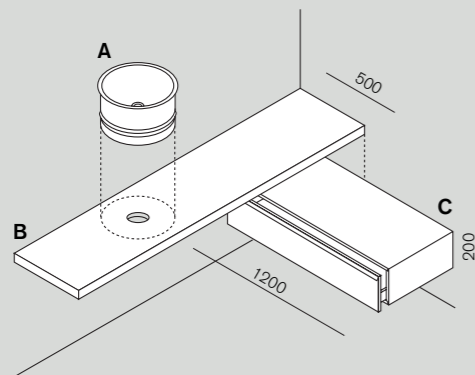

Vieques

AVAS0911
L 1710 x P 726 x H 635
L 67³/₈ x D 28⁵/₈ x H 25⁰

Fez
rubinetteria, taps

Vieques
lavabo, washbasin

Flat XL
programma, programme

Flat XL + Vieques/ cm 180

finitura
finish

A
Z Vieques