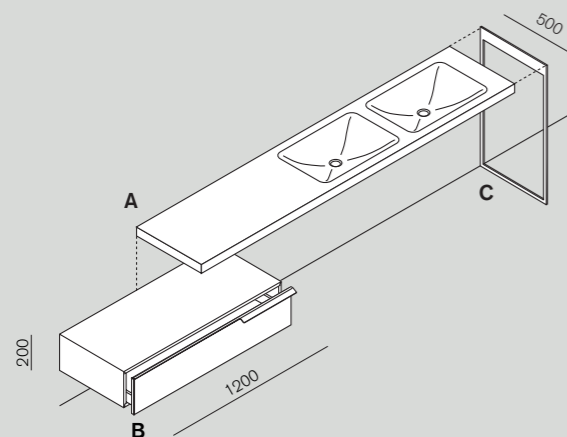

Flat XL-Ottocento 001 / cm 240

finitura
finish

EX

A
Ottocento 001 integrato/ integrated
AXAM012Z2400EXDX
L 2400 - 94"1/2
P 500 - 19"3/8
H 60 - 2"3/8

B

B
AFXMO151125BBRL
L 1200 - 47"1/4
P 500 - 19"3/4
H 200 - 7"7/8

C
AMET1875L

Flat XL

Piano autoportante in Cristalplant® biobased bianco con bordo liscio, lavabi

Ottocento 001 integrati e struttura laterale completo di piletta e sifone

Cristalplant® biobased countertop with concealed wall fixings and plain edge, integrated Ottocento 001 washbasins and side structure, including waste and waste trap

4.584

Contenitore laccato bianco con maniglia in acciaio inox lucido/ White painted storage unit with polished stainless steel handle

1.089

Rubinetteria/ Taps

Memory cromo/ Chromed Memory

770

Specchi/ Mirrors

Memory con luce, cornice bianca/ Memory with light, white frame

1.960

Il preventivo è in punti e riferito alla composizione rappresentata graficamente, le immagini sono puramente indicative.

The quotation is in points and refers to the composition in the drawing, the pictures are merely indicative.