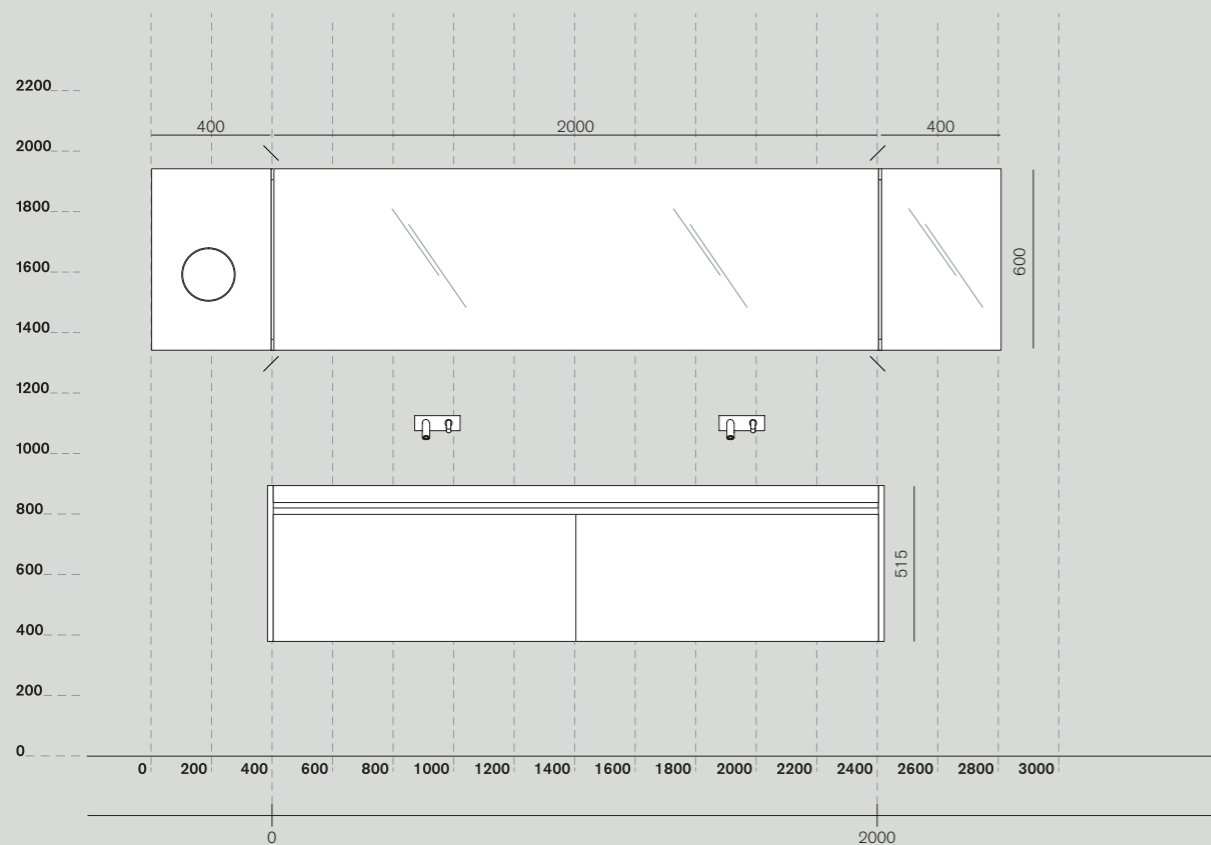

Evoluzione Evo-Ottocento 001 / cm 200

finitura
finish

A
Evo-Ottocento 001 integrato/ integrated
AEVONFM012Z200EXO
L 2000 - 78"6/8
P 500 - 19"5/8
H 115 - 4"1/4

B
AEVOM17010B
L 1000 - 39"3/8
P 500 - 19"5/8
H 400 - 15"3/4

Evoluzione

Composizione con piano Evo-Ottocento 001 in Cristalplant®, 2 lavabi integrati nel piano completa di piletta, sifone e contenitori con frontali laccati bianchi
Composition with Evo-Ottocento 001 countertop in Cristalplant® with side panels and 2 integrated washbasins, including waste, waste trap and storage units with white painted fronts

4.544

Rubinetteria/ Taps

Square lucida/ Polished Square

1.840

Specchi/ Mirrors

Narciso con luce e Spai/ Narciso with light and Spai

1.825

Il preventivo è in punti e riferito alla composizione rappresentata graficamente, le immagini sono puramente indicative.

The quotation is in points and refers to the composition in the drawing, the pictures are merely indicative.