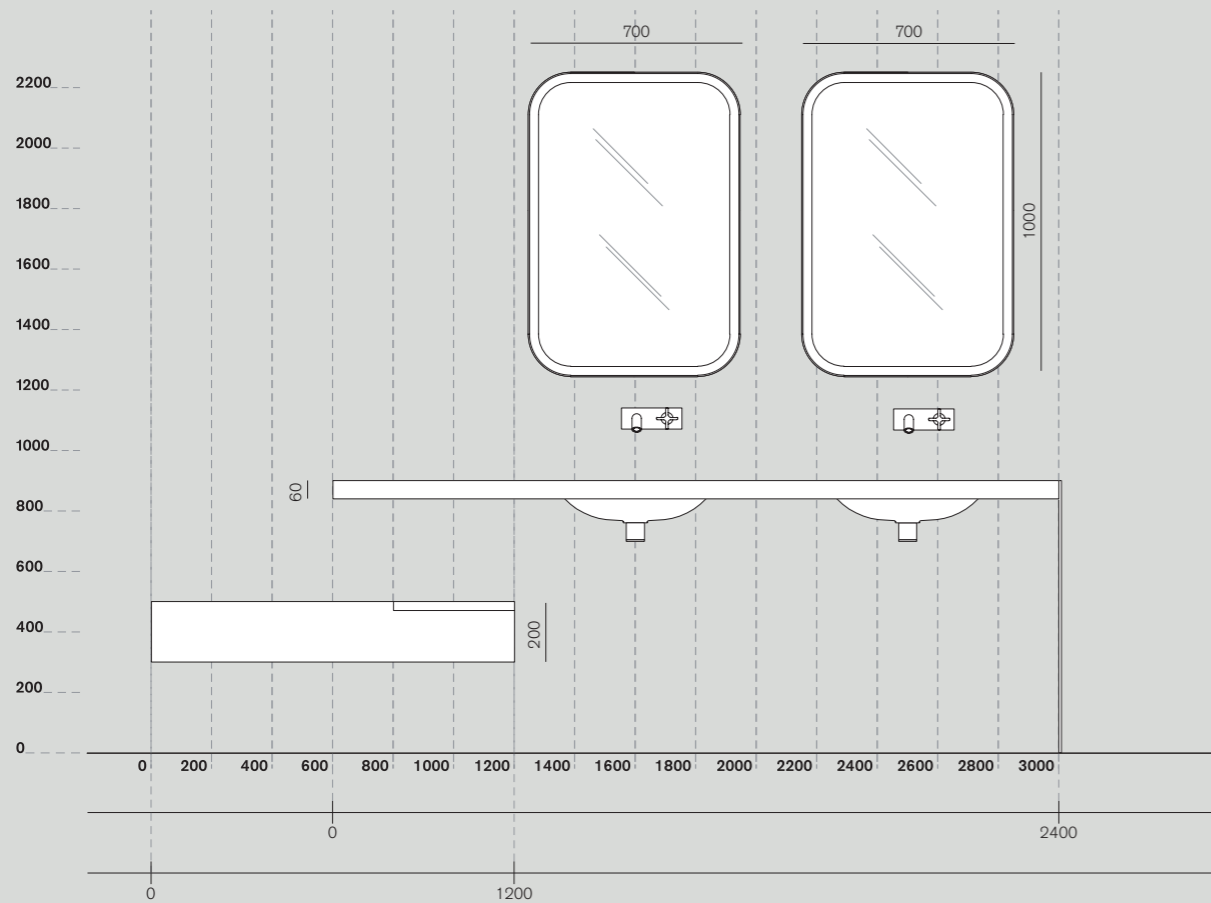

Flat XL-Ottocento 001 / cm 240

finitura
finish

EX

A
Ottocento 001 integrato/ integrated
AXAM012Z2400EXDX
L 2400 - 94"1/2
P 500 - 19"3/8
H 60 - 2"3/8

B

B
AFXMO151125BBRL
L 1200 - 47"1/4
P 500 - 19"3/4
H 200 - 7"7/8

C
AMET1875L

Flat XL

Piano autoportante in Cristalplant® biobased bianco con bordo liscio, lavabi

Ottocento 001 integrati e struttura laterale completo di piletta e sifone

Cristalplant® biobased countertop with concealed wall fixings and plain edge, integrated Ottocento 001 washbasins and side structure, including waste and waste trap

4.584

Contenitore laccato bianco con maniglia in acciaio inox lucido/ White painted storage unit with polished stainless steel handle

1.089

Rubinetteria/ Taps

Memory cromo/ Chromed Memory

770

Specchi/ Mirrors

Memory con luce, cornice bianca/ Memory with light, white frame

1.960

Il preventivo è in punti e riferito alla composizione rappresentata graficamente, le immagini sono puramente indicative.

The quotation is in points and refers to the composition in the drawing, the pictures are merely indicative.