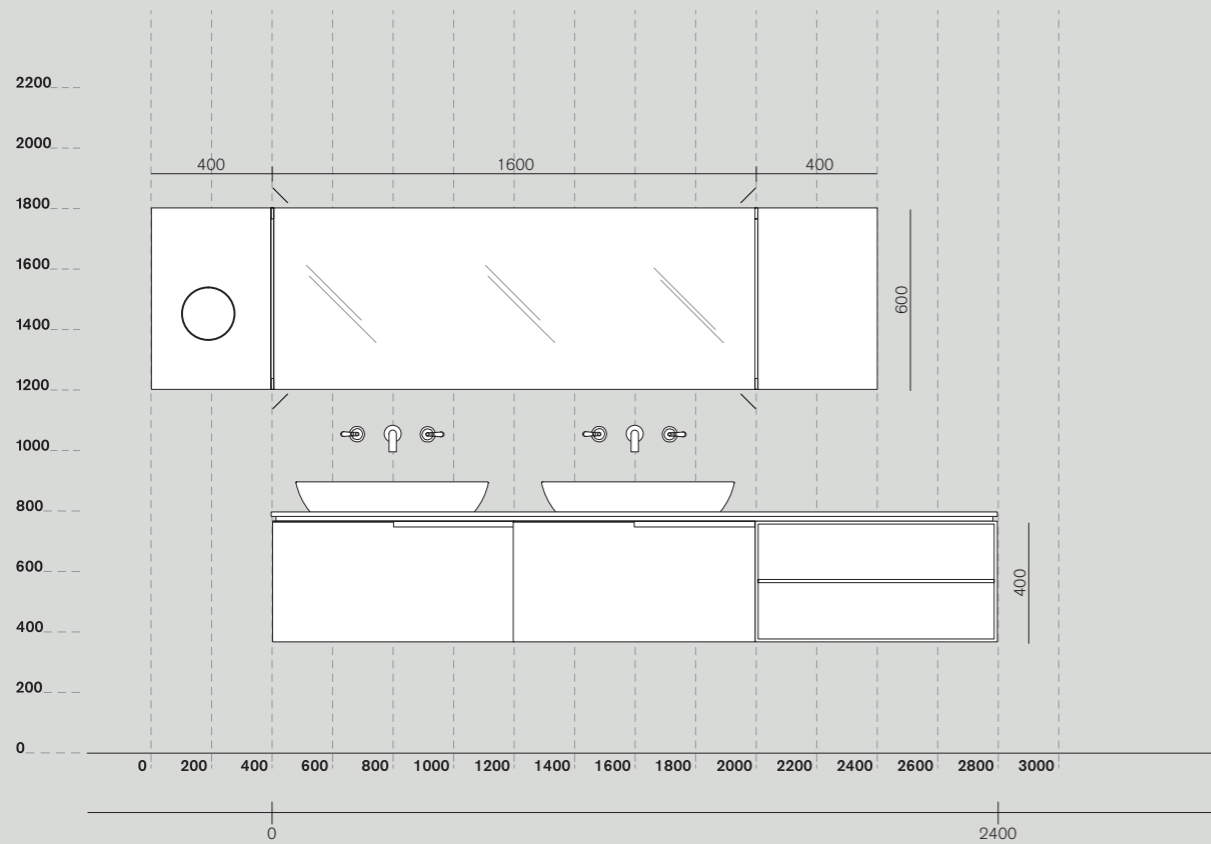

Flat XL + Spoon/ cm 240

finitura
finish

A
Spoon

B
AXXSPI22400RUNS
L 2400 - 94¹/₂
P 500 - 19³/₄
H 30 - 1¹/₈

C
AFXMO174085UU0L
L 800 - 31¹/₂
P 500 - 19³/₄
H 400 - 15³/₄

D
AFXMO1350850U00
L 800 - 31¹/₂
P 500 - 19³/₄
H 400 - 15³/₄

Flat XL

Composizione con piano da appoggio in rovere bruno con bordo sagomato, con lavabi Spoon a semincasso completa di piletta, sifone e contenitori in rovere bruno con maniglia in acciaio inox lucido

Composition with brown oak countertop with shaped edge resting on storage units, with semi-recessed Spoon washbasins including waste, waste trap and brown oak storage units with polished stainless steel handle

6.506

Rubinetteria/ Taps

Fez cromo/ Chromed Fez

818

Specchi/ Mirrors

Narciso con luce e Spai/ Narciso with light and Spai

1.701

Il preventivo è in punti e riferito alla composizione rappresentata graficamente, le immagini sono puramente indicative.

The quotation is in points and refers to the composition in the drawing, the pictures are merely indicative.