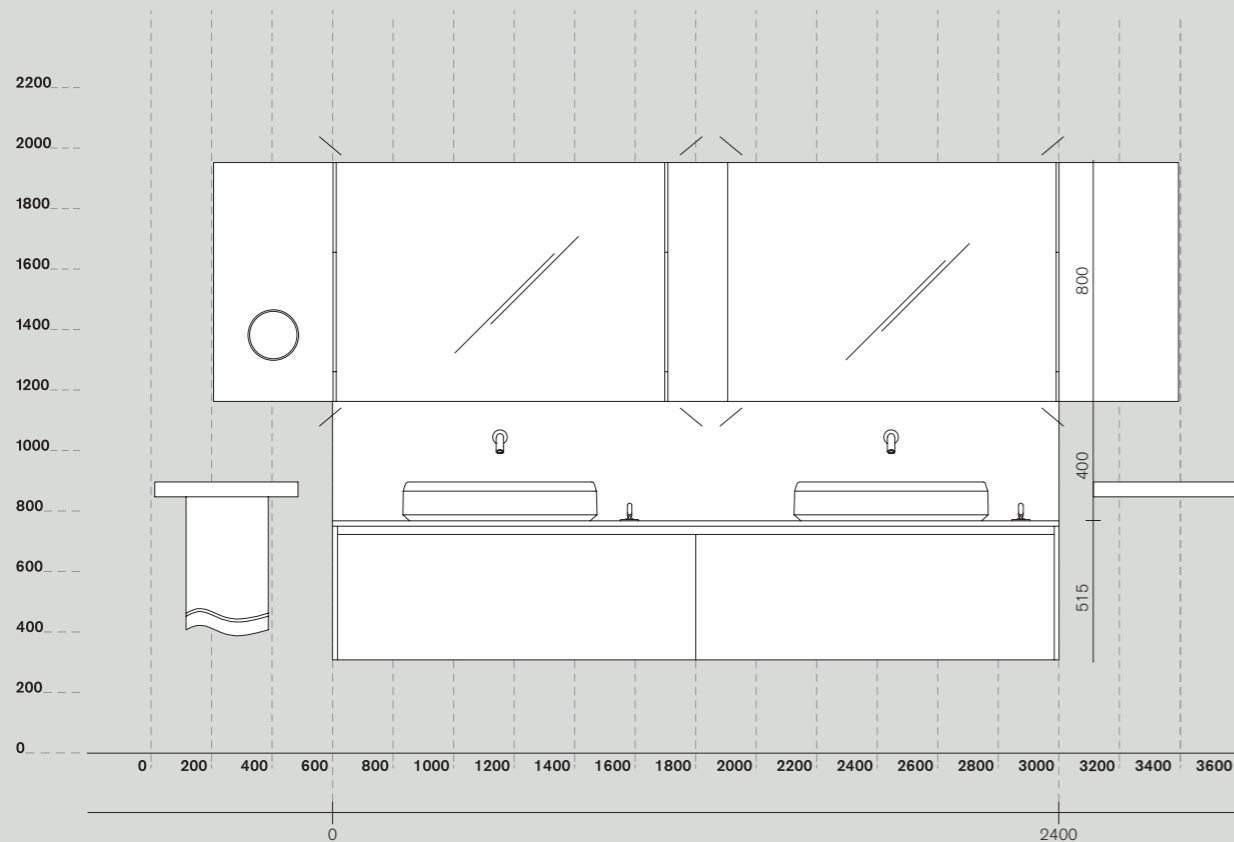

Evoluzione Evo-N + Lariana/ cm 280

finitura
finish

A
Lariana

B
AEVONFLRV2240EX4
L 2400 - 94"1/2
P 500 - 19"5/8
H 115 - 4"1/4

C
AEVOM17012U
L 1200 - 47"1/4
P 500 - 19"5/8
H 400 - 15"3/4

D
AFALZ2404G2U

Evoluzione

Composizione Evo-N in Cristalplant® con fianchi e lavabo Lariana da appoggio completa di piletta, sifone, alzata e contenitori con frontali in rovere bruno
Composition with Evo-N countertop in Cristalplant® with side panels and over countertop Lariana washbasin, including waste, waste trap, splash-back panel and storage units with brown oak fronts

11.202

Rubineria/ Taps

Square satinata/ Square satin finish

1.066

Specchi/ Mirrors

Narciso con luce e Spai/ Narciso with light and Spai

3.911

Accessori/ Accessories

369 satinata/ 369 satin finish

370

Il preventivo è in punti e riferito alla composizione rappresentata graficamente, le immagini sono puramente indicative.

The quotation is in points and refers to the composition in the drawing, the pictures are merely indicative.