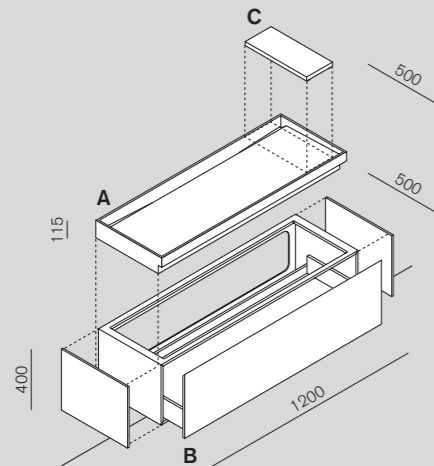

Surf
accessori, accessories

Mach
accessori, accessories

Evoluzione Evo-E1
programma, programme

Evoluzione Evo-E1 / cm 120

finitura
finish

EX

A
AEVOEF120A
L 1200 - 47"1/4
P 500 - 19"5/8
H 115 - 4"1/4

N