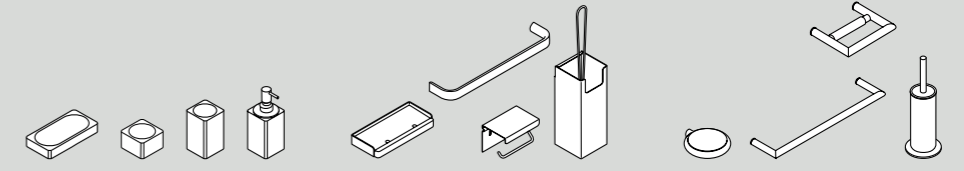

Accessori consigliati / Recommended accessories

Surf

369

O.L.C.

Vasche consigliate / Recommended bathtubs

Drop

AVAS1097

L 1950 x P 1290 x H 575
L 76³/₄ x D 50³/₄ x H 22⁵/₈

Ufo

AVAS0906

ø 2040 x H 500
ø 80³/₈ x H 19⁵/₈

DR

AVAS1090Z

L 1835 x P 1365 x H 595
L 72³/₄ x D 53³/₄ x H 22¹/₄