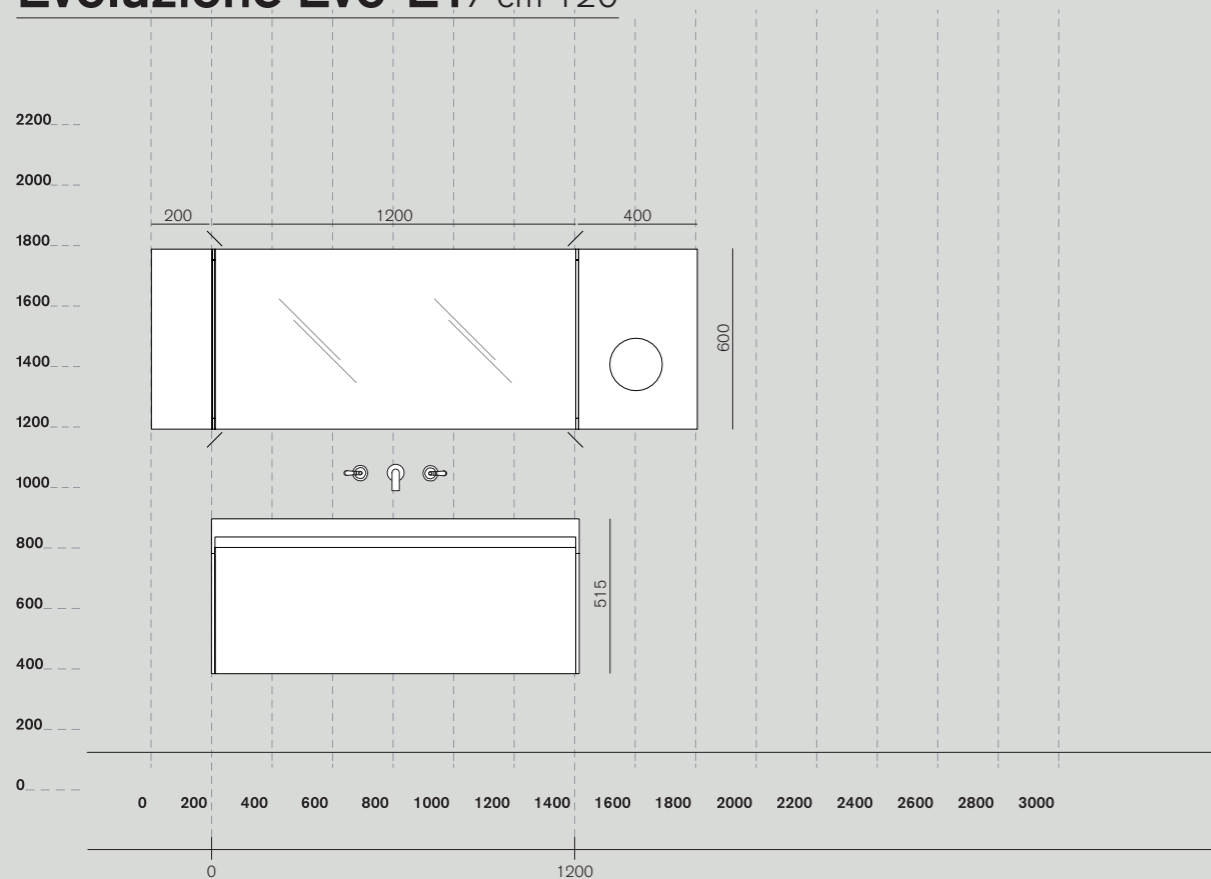

All'inizio del catalogo un indice consente di trovare facilmente l'esempio di soluzione più adatto a ciascuna esigenza specifica in base a:

- la lunghezza del piano
- la tipologia di lavabo.

Ogni proposta è corredata da:

Surf
accessori, accessories

Mach
accessori, accessories

Evoluzione Evo-E1
programma, programme

Evoluzione Evo-E1 / cm 120

finitura
finish

EX

A
AEVOEF120A
L 1200 - 47"1/4
P 500 - 19"5/8
H 115 - 4"1/4

N