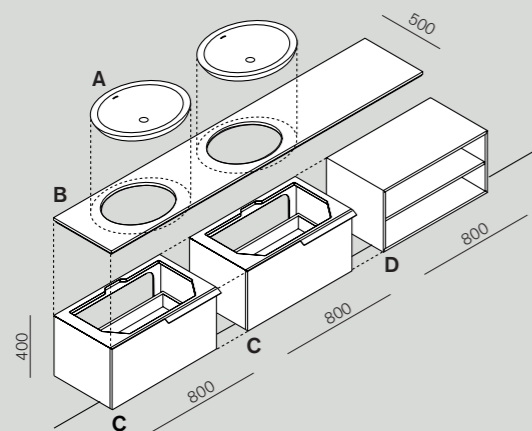

Flat XL + Spoon/ cm 240

finitura
finish

A
Spoon

B
AXXSPI22400RUNS
L 2400 - 94¹/₂
P 500 - 19³/₄
H 30 - 1¹/₈

C
AFXMO174085UU0L
L 800 - 31¹/₂
P 500 - 19³/₄
H 400 - 15³/₄

D
AFXMO1350850U00
L 800 - 31¹/₂
P 500 - 19³/₄
H 400 - 15³/₄

Flat XL

Composizione con piano da appoggio in rovere bruno con bordo sagomato, con lavabi Spoon a semincasso completa di piletta, sifone e contenitori in rovere bruno con maniglia in acciaio inox lucido

Composition with brown oak countertop with shaped edge resting on storage units, with semi-recessed Spoon washbasins including waste, waste trap and brown oak storage units with polished stainless steel handle

6.506

Rubinetteria/ Taps

Fez cromo/ Chromed Fez

818

Specchi/ Mirrors

Narciso con luce e Spai/ Narciso with light and Spai

1.701

Il preventivo è in punti e riferito alla composizione rappresentata graficamente, le immagini sono puramente indicative.

The quotation is in points and refers to the composition in the drawing, the pictures are merely indicative.