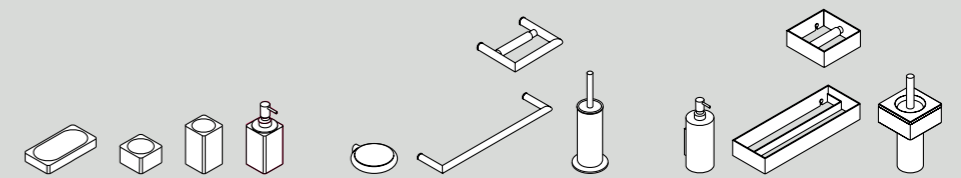

Accessori consigliati / Recommended accessories

Surf	O.L.C.	369