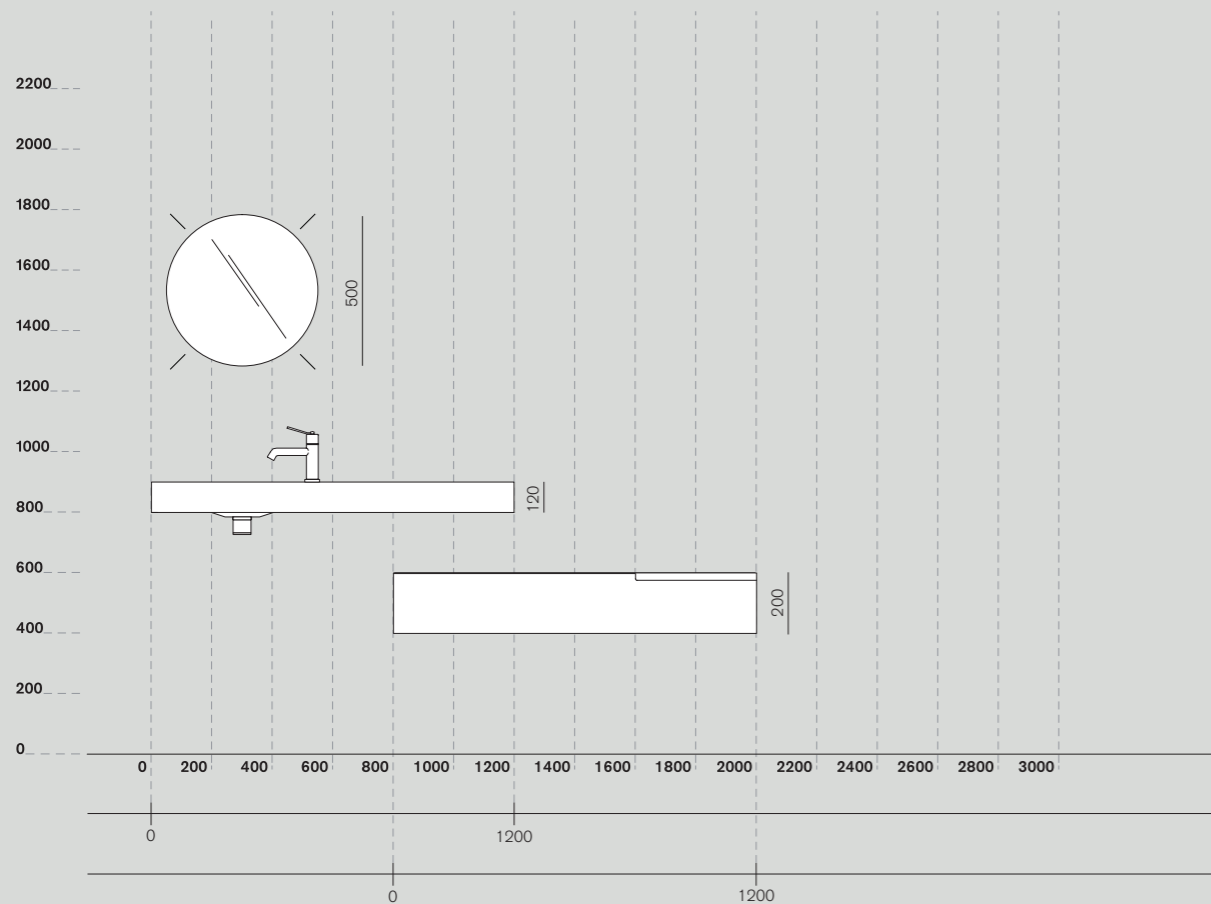

Flat XL-Ottocento 001 / cm 120

finitura
finish

- **Z** **A**
  Ottocento 001 integrato/ integrated
- **EX** **B**
  AXAM011Z120REXNS
  L 1200 - 47¹/₄
  P 500 - 19³/₄
  H 120 - 4³/₄
- **RT** **C**
  AFXMO151124RR0L
  L 1200 - 47¹/₄
  P 425 - 16³/₄
  H 200 - 7⁷/₈

Flat XL	Piano autoportante in Cristalplant® con lavabo Ottocento 001 integrato, completo di piletta e sifone	
	Cristalplant® self-bearing countertop with Ottocento 001 integrated washabsin, including waste and waste trap	1.736
Rubineria/ Taps	Contenitore in rovere naturale con maniglia in acciaio inox lucido/ Natural oak storage unit with polished stainless steel handle	1.321
	Fez cromo/ Chromed Fez	475
Specchi/ Mirrors	Bucatini con luce/ Bucatini with light	920

Il preventivo è in punti e riferito alla composizione rappresentata graficamente, le immagini sono puramente indicative.

The quotation is in points and refers to the composition in the drawing, the pictures are merely indicative.

Accessori consigliati / Recommended accessories

Surf	369	O.L.C.

Vasche consigliate / Recommended bathtubs

Ottocento	Cartesio	Spoon XL
AVAS00969 L 1780 x P 790 x H 595 L 70" x D 31¹/₈ x H 23³/₈	AVAS00980 L 1760 x P 760 x H 550 L 69¹/₄ x D 29⁷/₈ x H 21⁵/₈	AVAS0916 L 1809 x P 972 x H 490 L 71¹/₄ x D 38¹/₄ x H 19¹/₄