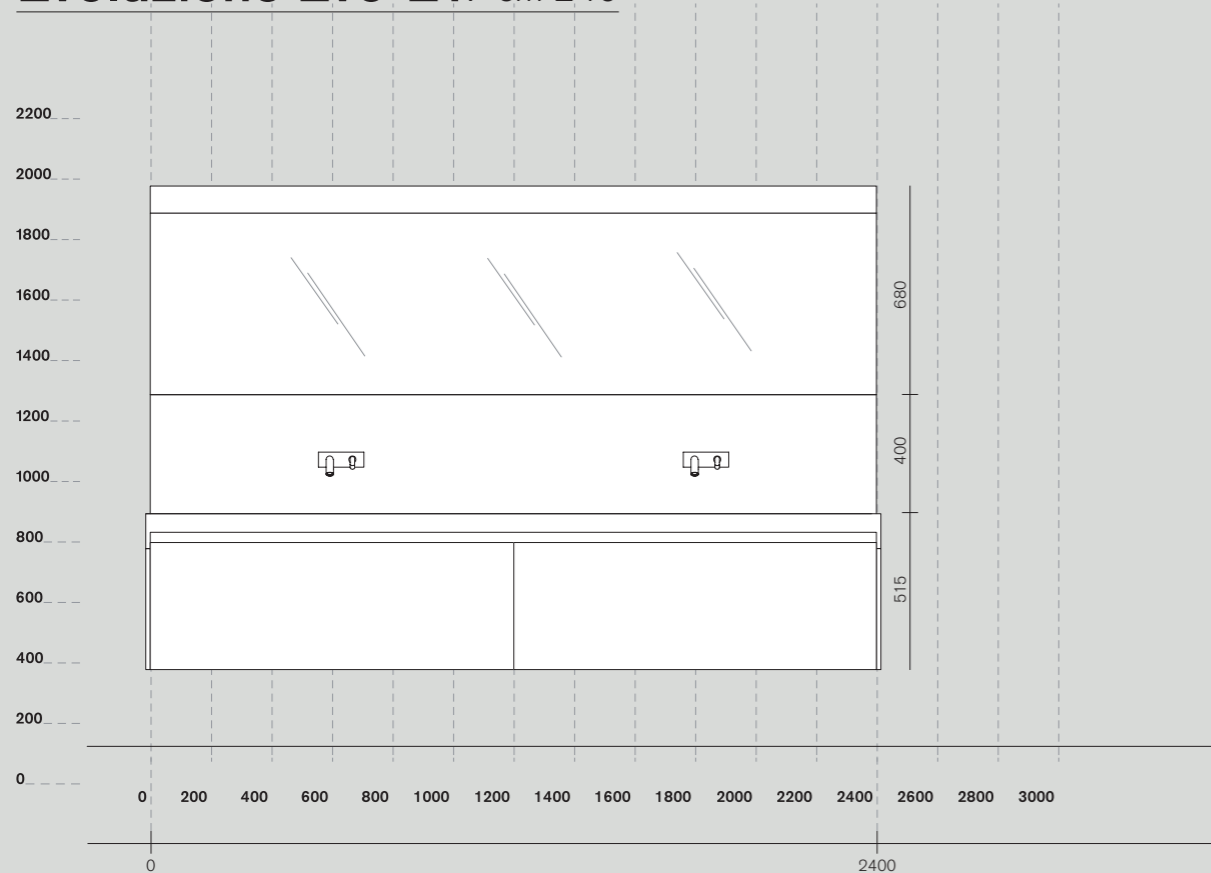

All'inizio del catalogo un indice consente di trovare facilmente l'esempio di soluzione più adatto a ciascuna esigenza specifica in base a:

- la lunghezza del piano
- la tipologia di lavabo.

Ogni proposta è corredata da:

- un'immagine ambientata, che esemplifica un possibile risultato ottenibile con questa soluzione;
- un prospetto e un'assonometria dei vari elementi;
- un preventivo di costo;
- una selezione di possibili abbinamenti con vasche e accessori, sempre della gamma Agape.

○ **Square**
rubinetteria, taps

○ **Parabola**
specchio, mirror

○ **369**
accessori, accessories

○ **Evoluzione Evo-E1**
programma, programme

Evoluzione Evo-E1 / cm 240

finitura
finish

- EX** **A**
AEVOEF240J
L 2400 - 94"1/2
P 500 - 19"5/8
H 115 - 4"1/4
- W** **B**
AEVOM19812W
L 1200 - 47"1/4
P 500 - 19"5/8
H 400 - 15"3/4
- W** **C**
AEVOM17012W
L 1200 - 47"1/4
P 500 - 19"5/8
H 400 - 15"3/4
- Z** **D**
ACOM2047Z
- Z** **E**
ACOM4047Z
- W** **F**
AFALZ2404C2W