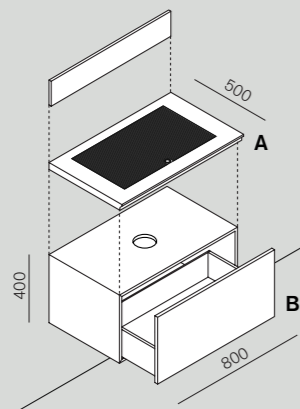

AVAS00969
L 1780 x P 790 x H 595
L 70" x D 31"1/8 x H 23"3/8

Agape proposals

Lato.

EII → pag 128,

Altri lavabi/ Other washbasins → pag 152.

EII
programma, programme
○

○
Sen
rubinetteria, taps

Lato + Ell/ cm 80