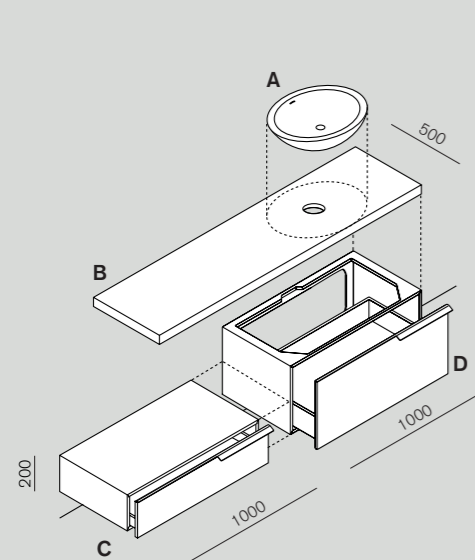

Flat XL + Spoon XL/ cm 200