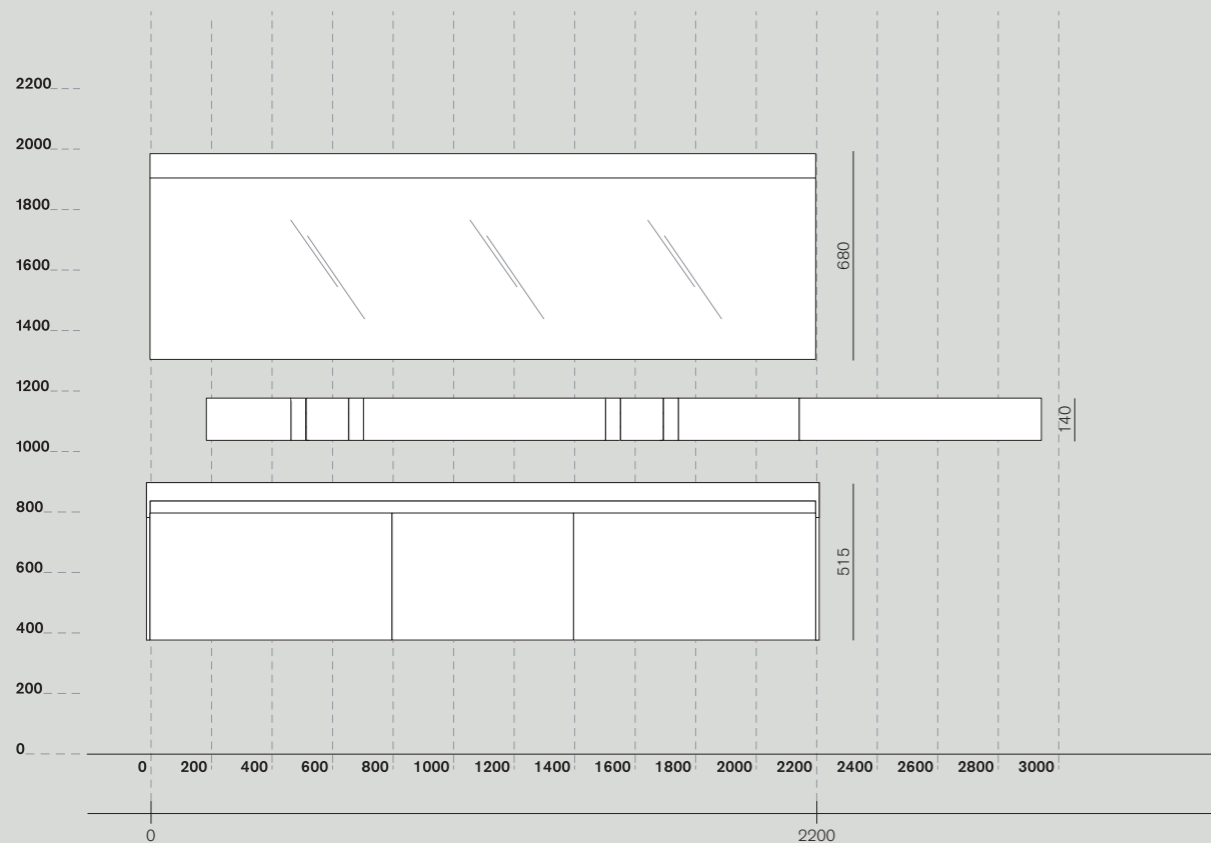

Evoluzione Evo-E1 / cm 220

finitura
finish

- **EX** **A**
  AEVOEF220J
  L 2200 - 86⁵/₈
  P 500 - 19⁵/₈
  H 115 - 4¹/₄
- **B** **B**
  AEVOM19808B
  L 800 - 31¹/₂
  P 500 - 19⁵/₈
  H 400 - 15³/₄
- **B** **C**
  AEVOM17006B
  L 600 - 23⁵/₈
  P 500 - 19⁵/₈
  H 400 - 15³/₄
- **Z** **D**
  ACOM4047Z

Evoluzione	Composizione con piano Evo-E1 in Cristalplant® con fianchi, completa di mensola porta oggetti, piletta, sifone e contenitori con frontali laccati bianchi Composition with Evo-E1 countertop in Cristalplant® with side panels, including shelf, waste, waste trap and storage units with white painted fronts	5.241
Rubinetteria/ Taps	Sen nera/ Black Sen	1.588
Accessori/ Accessories	Sen nera/ Black Sen	1.654
Specchi/ Mirrors	Parabola con luce/ Parabola with light	1.834

Il preventivo è in punti e riferito alla composizione rappresentata graficamente, le immagini sono puramente indicative.

The quotation is in points and refers to the composition in the drawing, the pictures are merely indicative.

Accessori consigliati / Recommended accessories

Sen	Surf

Vasche consigliate / Recommended bathtubs

Cartesio	Spoon XL
AVAS0981 L 1760 x P 980 x H 550 L 69¹/₄ x D 38⁵/₈ x H 21⁵/₈	AVAS0916 L 1809 x P 972 x H 490 L 71¹/₄ x D 38¹/₄ x H 19¹/₄