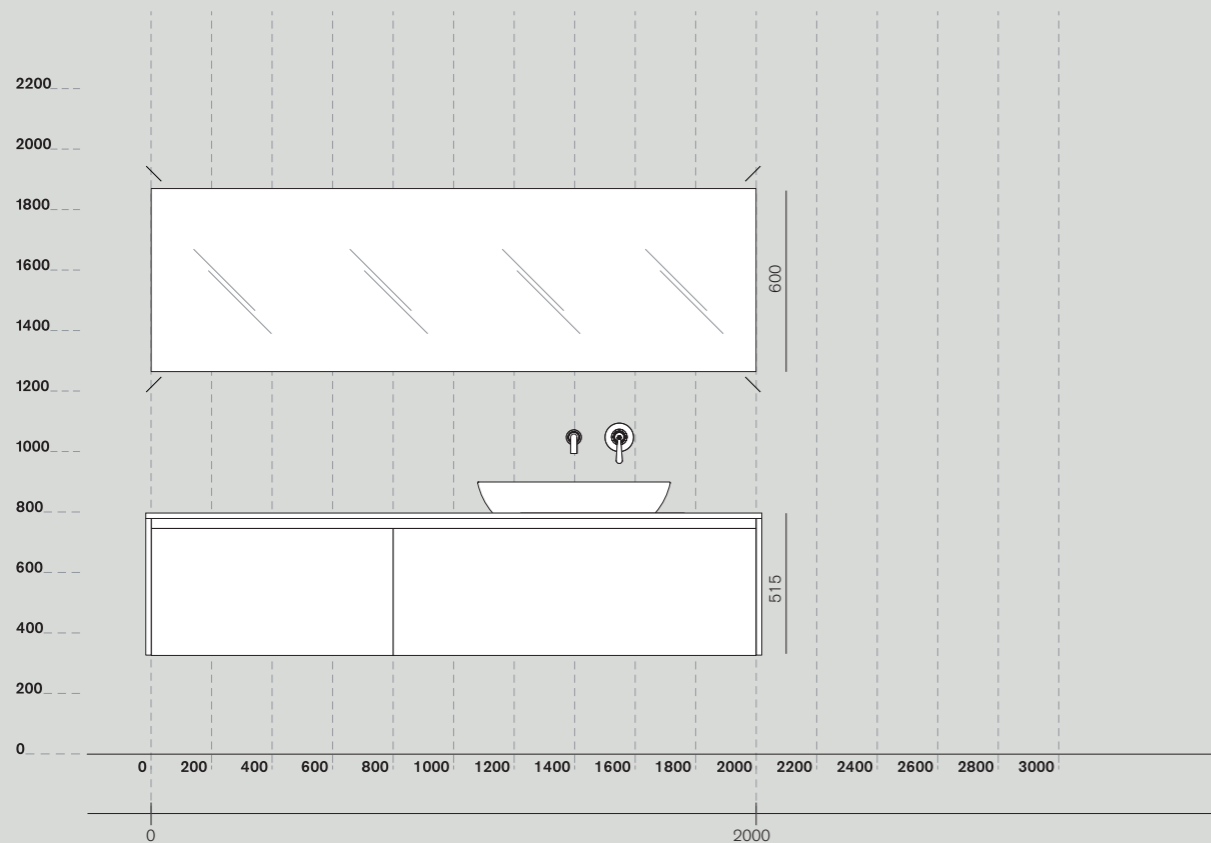

Normal

AVAS0910
L 1705 x P 745 x H 505
L 67¹/₈ x D 29³/₈ x H 19⁷/₈

In-Out

AVAS1041
ø 1300 x H 600
ø 51¹/₈ x H 23⁵/₈

Immersion

AVAS1981
L 1427 x P 707 x H 725
L 56³/₁₆ x D 27⁵/₃₂ x H 28³⁵/₆₄

Fez
rubinetteria, taps

Spoon XL
lavabo, washbasin

Surf
accessori, accessories

Nudo LED
specchio, mirror

Evoluzione Evo-N
programma, programme

Evoluzione Evo-N + Spoon XL/ cm 200

finitura
finish

A
Spoon XL

B
AEVONFSX11200R0
L 2000 - 78"6/8
P 500 - 19"5/8
H 115 - 4"1/4