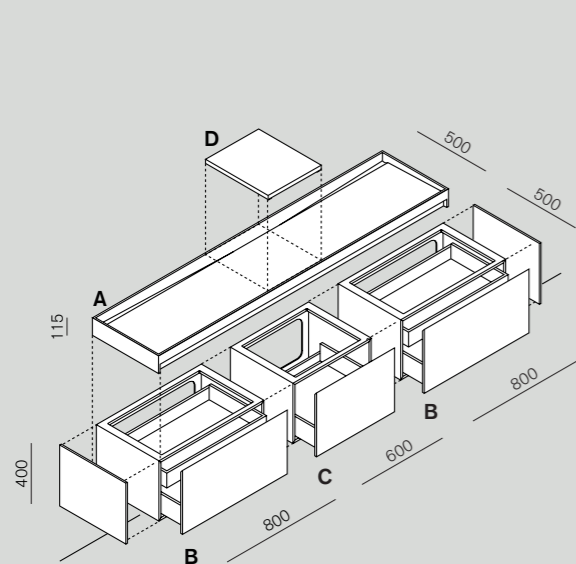

Evoluzione Evo-E1 / cm 220

finitura
finish

- **EX** **A**
  AEVOEF220J
  L 2200 - 86⁵/₈
  P 500 - 19⁵/₈
  H 115 - 4¹/₄
- **B** **B**
  AEVOM19808B
  L 800 - 31¹/₂
  P 500 - 19⁵/₈
  H 400 - 15³/₄
- **B** **C**
  AEVOM17006B
  L 600 - 23⁵/₈
  P 500 - 19⁵/₈
  H 400 - 15³/₄
- **Z** **D**
  ACOM4047Z

Evoluzione	Composizione con piano Evo-E1 in Cristalplant® con fianchi, completa di mensola porta oggetti, piletta, sifone e contenitori con frontali laccati bianchi Composition with Evo-E1 countertop in Cristalplant® with side panels, including shelf, waste, waste trap and storage units with white painted fronts	5.241
Rubinetteria/ Taps	Sen nera/ Black Sen	1.588
Accessori/ Accessories	Sen nera/ Black Sen	1.654
Specchi/ Mirrors	Parabola con luce/ Parabola with light	1.834

Il preventivo è in punti e riferito alla composizione rappresentata graficamente, le immagini sono puramente indicative.

The quotation is in points and refers to the composition in the drawing, the pictures are merely indicative.

Accessori consigliati / Recommended accessories

Sen	Surf

Vasche consigliate / Recommended bathtubs

Cartesio	Spoon XL
AVAS0981 L 1760 x P 980 x H 550 L 69¹/₄ x D 38⁵/₈ x H 21⁵/₈	AVAS0916 L 1809 x P 972 x H 490 L 71¹/₄ x D 38¹/₄ x H 19¹/₄