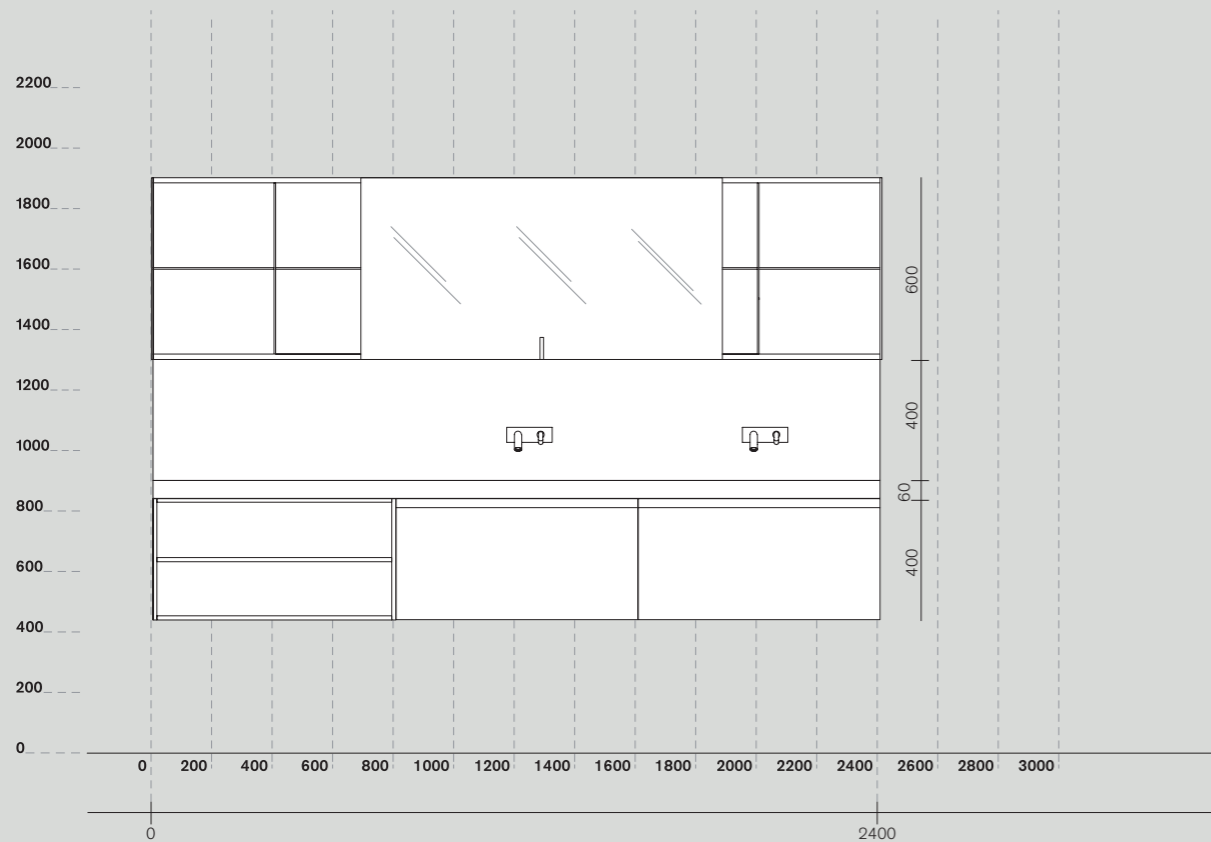

Flat XL-Ottocento 001 / cm 240