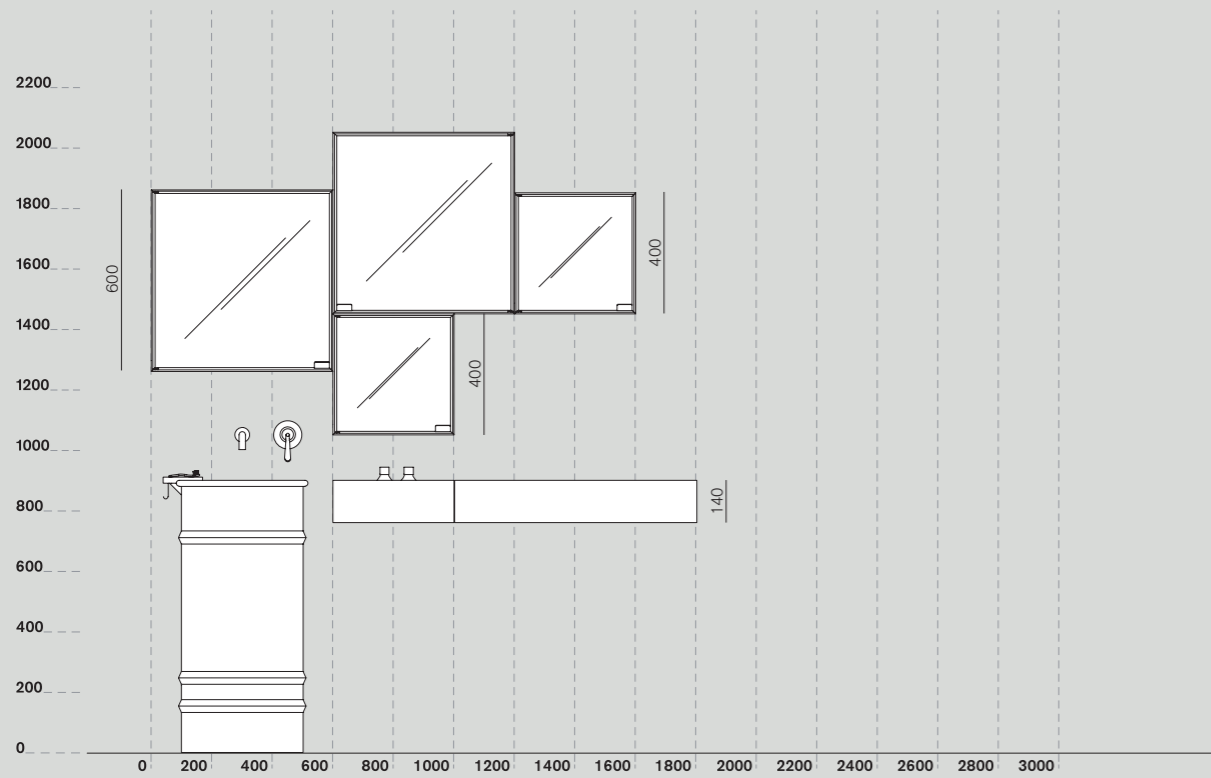

Vieques

finitura
finish

A
Vieques

B
AVIE0566I, AVIE0555Z

Lavabo/ Washbasin	Vieques con mensola in iroko e gancio, completo di piletta e sifone	
	Vieques with iroko shelf and hook, including waste and waste trap	2.094
Rubineria/ Taps	Fez nera/ Black Fez	549
Specchi/ Mirrors	4x4 con profili neri/ 4x4 mirror with black moulding	2.484
Accessori/ Accessories	Sen neri/ Black Sen	1.867

Il preventivo è in punti e riferito alla composizione rappresentata graficamente, le immagini sono puramente indicative.

The quotation is in points and refers to the composition in the drawing, the pictures are merely indicative.

Accessori consigliati / Recommended accessories

Sen	Dot Line

Vasche consigliate / Recommended bathtubs

Vieques	Vieques XS
AVAS0911 L 1710 x P 726 x H 635 L 67*3/8 x D 28*5/8 x H 25"	AVAS0912 L 1500 x P 726 x H 675 L 59*1/2 x D 28*5/8 x H 26*5/8