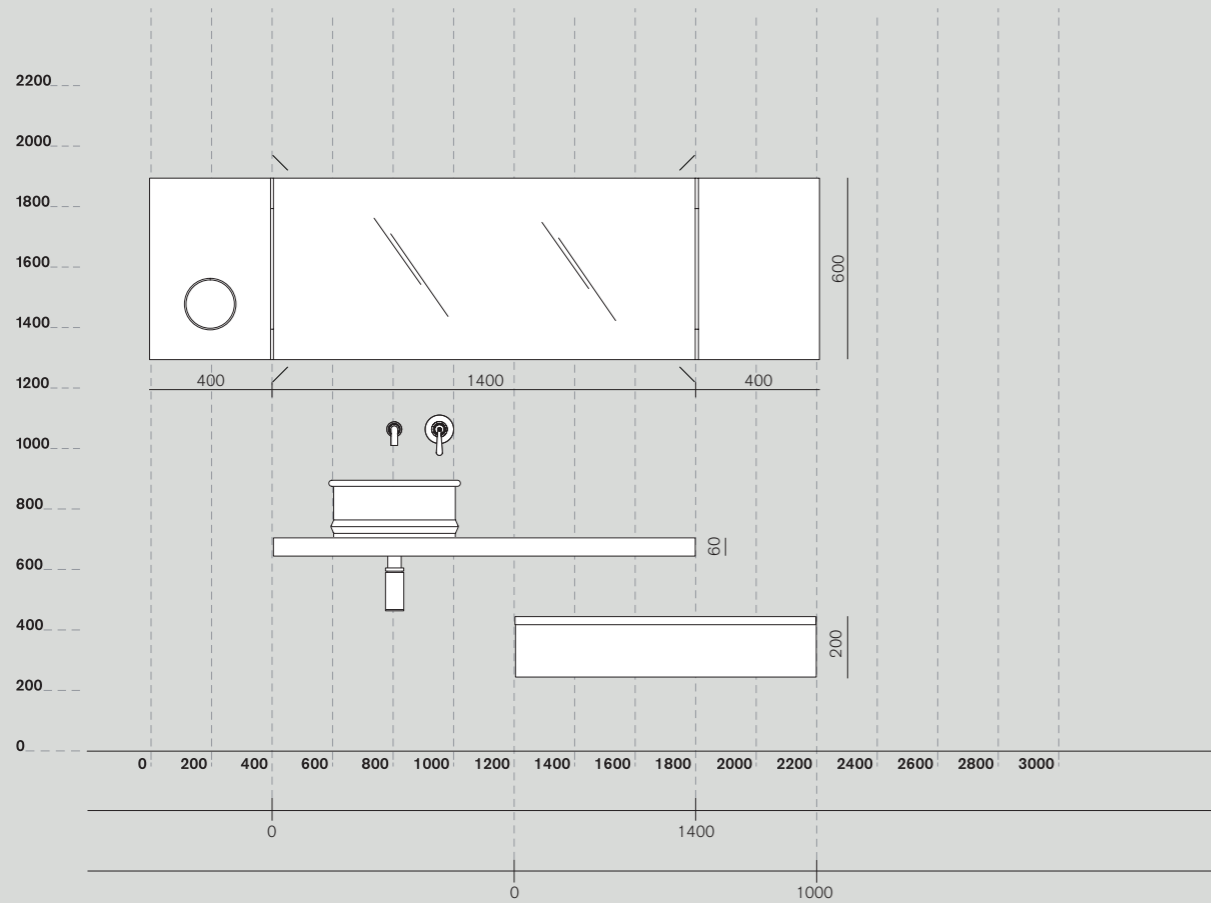

Flat XL + Vieques/ cm 140

finitura
finish

A
Z
Vieques

B
PT
AXNVIE11400PTNS
L 1400 - 55¹¹/₈
P 500 - 19³/₄
H 60 - 2³/₈

C
B
AFXMO151104BBTT
L 1000 - 39³/₈
P 425 - 16³/₄
H 200 - 7⁷/₈

Flat XL

Piano autoportante in legno precomposto finitura teak con lavabo Vieques, completo di piletta e sifone