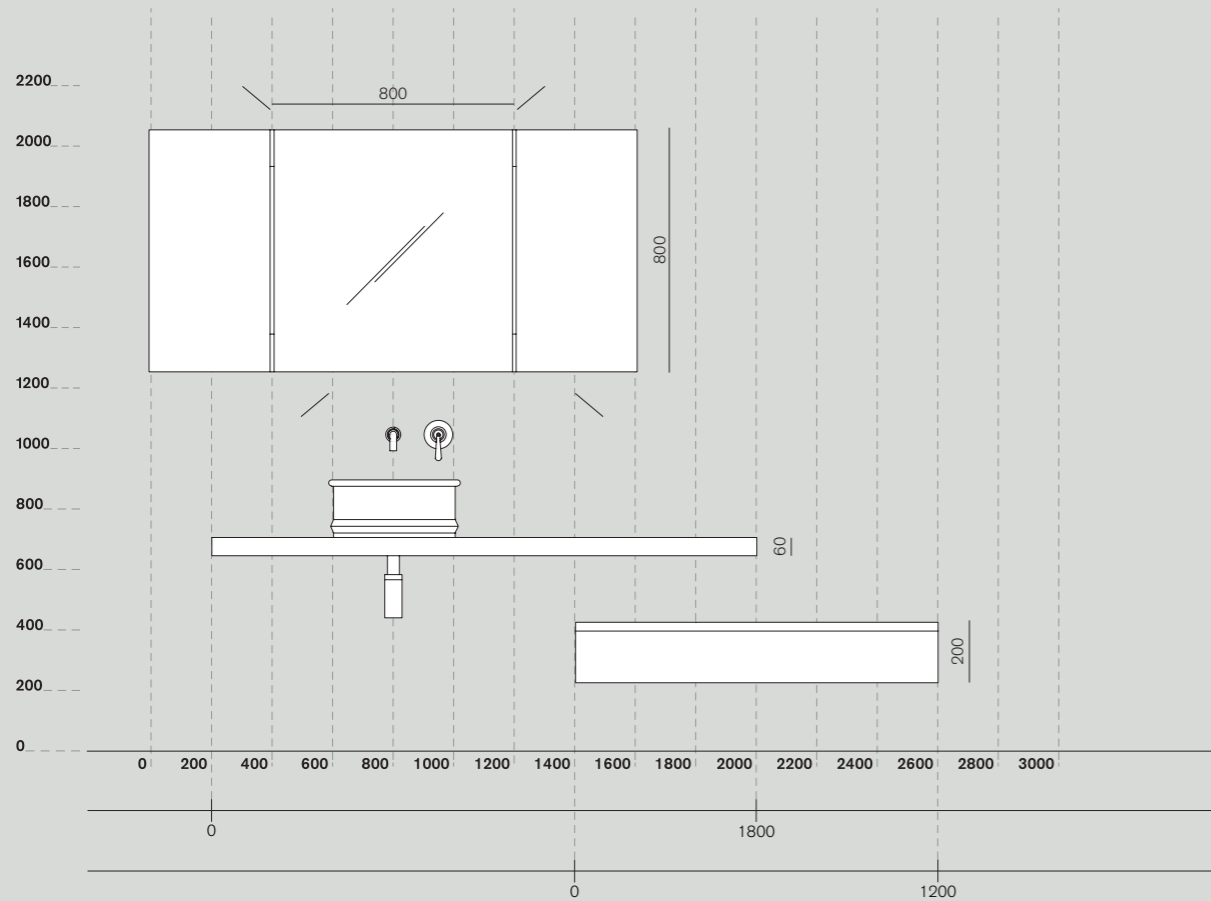

Vieques

AVAS0911
L 1710 x P 726 x H 635
L 67³/₈ x D 28⁵/₈ x H 25⁰

Fez
rubinetteria, taps

Vieques
lavabo, washbasin

Flat XL
programma, programme

Flat XL + Vieques/ cm 180

finitura
finish

A
Z Vieques