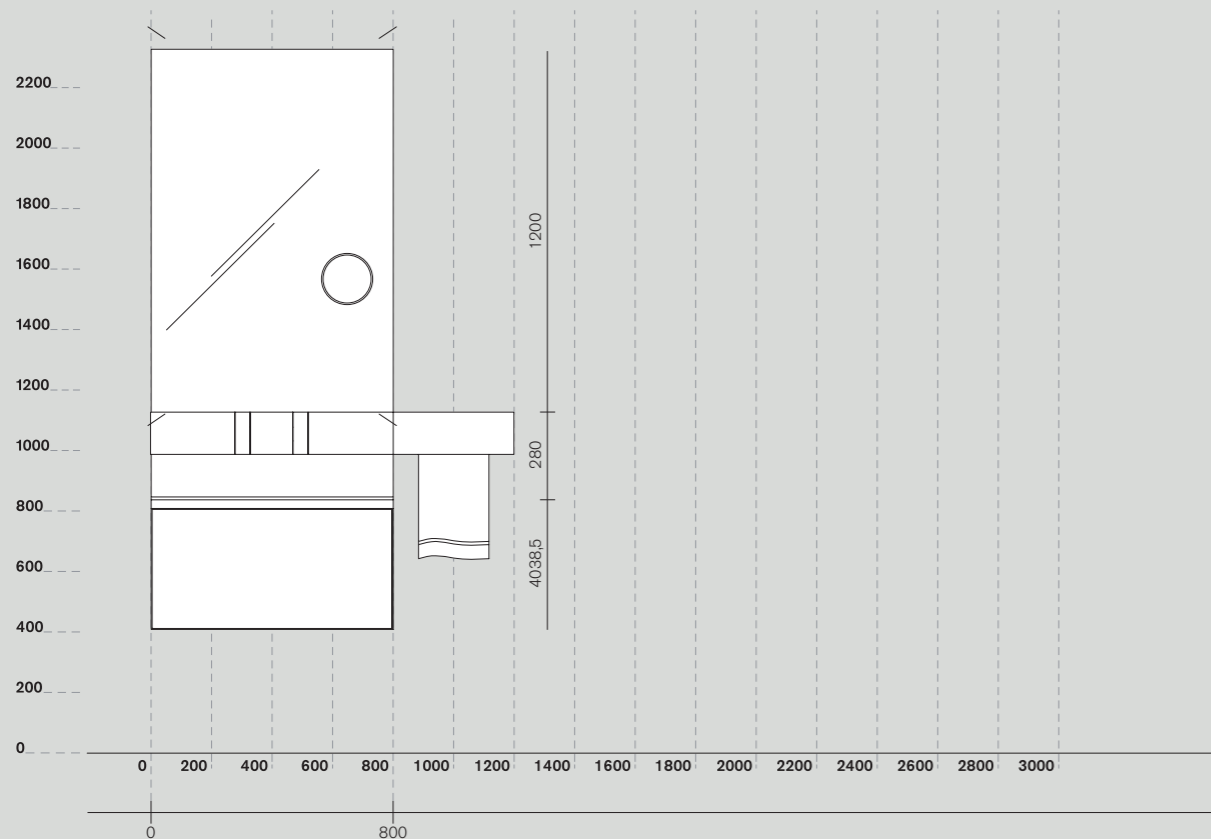

AVAS00969
L 1780 x P 790 x H 595
L 70" x D 31"1/8 x H 23"3/8

Agape proposals

Lato.

EII → pag 128,

Altri lavabi/ Other washbasins → pag 152.

EII
programma, programme
○

○
Sen
rubinetteria, taps

Lato + Ell/ cm 80