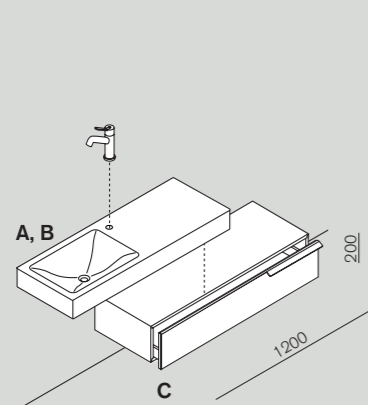

Flat XL-Ottocento 001 / cm 120

finitura
finish

- **Z** **A**
  Ottocento 001 integrato/ integrated
- **EX** **B**
  AXAM011Z120REXNS
  L 1200 - 47¹/₄
  P 500 - 19³/₄
  H 120 - 4³/₄
- **RT** **C**
  AFXMO151124RR0L
  L 1200 - 47¹/₄
  P 425 - 16³/₄
  H 200 - 7⁷/₈

Flat XL	Piano autoportante in Cristalplant® con lavabo Ottocento 001 integrato, completo di piletta e sifone	
	Cristalplant® self-bearing countertop with Ottocento 001 integrated washabsin, including waste and waste trap	1.736
Rubineria/ Taps	Contenitore in rovere naturale con maniglia in acciaio inox lucido/ Natural oak storage unit with polished stainless steel handle	1.321
	Fez cromo/ Chromed Fez	475
Specchi/ Mirrors	Bucatini con luce/ Bucatini with light	920

Il preventivo è in punti e riferito alla composizione rappresentata graficamente, le immagini sono puramente indicative.

The quotation is in points and refers to the composition in the drawing, the pictures are merely indicative.

Accessori consigliati / Recommended accessories

Surf	369	O.L.C.

Vasche consigliate / Recommended bathtubs

Ottocento	Cartesio	Spoon XL
AVAS00969 L 1780 x P 790 x H 595 L 70" x D 31¹/₈ x H 23³/₈	AVAS00980 L 1760 x P 760 x H 550 L 69¹/₄ x D 29⁷/₈ x H 21⁵/₈	AVAS0916 L 1809 x P 972 x H 490 L 71¹/₄ x D 38¹/₄ x H 19¹/₄