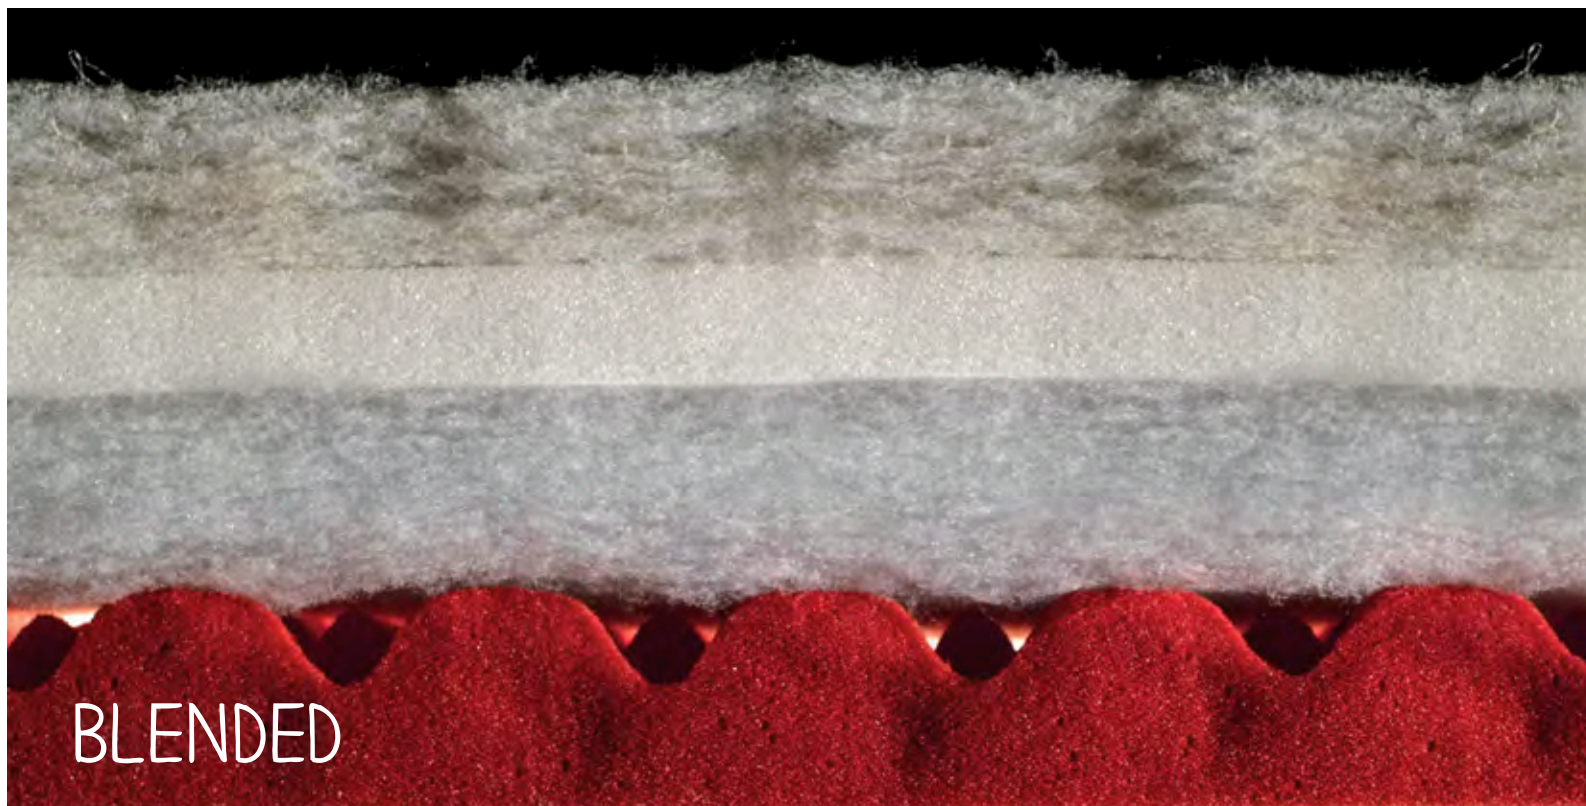

BIOREST CONCEPT BED 2016!

ALTRENOTTI uses only the most advanced technological materials as tempered springs and micro springs with different lift force. Proposes also an upholstery combining in a "BLENDED" the characteristics of linen, wool and cotton. Uses innovative, breathable, anti-static, hygienic and hypoallergenic materials as CURLY GREAN; GEL MEMORY REST; OPEN AIR CELL; HELIOCEL. The high technology found in BIOREST CONCEPT BED and the quality of the materials used by ALTRENOTTI place BIOREST CONCEPT BED 2016 at the forefront of the rest.

BIOREST CONCEPT BED 2016!

ALTRENOTTI для изготовления своих продуктов использует только материалы самого высокого качества, высоко-технологичные, не наносящие вред окружающей среде, сертифицированные и гарантированные. Каждый продукт был тщательно изучен и спроектирован чтобы достичь идеальной эргономии, которая позволит позвоночнику сохранить свое естественное положение. В этом случае возможно предложить продукты, которые гарантируют всем максимальный комфорт, учитывая потребности каждого человека.

BIOREST CONCEPT BED ПОСТЕЛИ!

BLENDED

I "blended" di Biorest Concept Bed: cashmere, lino e FILL.I.T.
Biorest Concept Bed "blended": cashmere, linen and FILL.I.T.
Наилучшие материалы "blended" в коллекции Biorest: кашемир, лен и FILL.I.T.

IL CENTRO RICERCA E SVILUPPO di ALTRENOTTI, ha progettato e costruito un'innovativa ed esclusiva "MEMBRANA" che unisce in un BLENDED le caratteristiche del LINO, della lana "CASHMERE", della fibra cava con ioni argento FILL.I.T, il CURLY GREAN, ottenendo un risultato unico per elasticità, accoglienza, resistenza all'affossamento dovuto al carico pressorio, traspirabilità totale, igienicità! È IPOALLERGICA, mantenimento del tasso di umidità e temperatura costante, il BLENDED ALTRENOTTI trattato BAYSCENT® NEUTRALIZER è un rivoluzionario assemblaggio di MEMBRANE, un perfetto QUATTRO STAGIONI.

"Prodotto nel rispetto dell'ambiente"

ALTRENOTTI research and development centre planned and built an innovative and exclusive padding that combines in a "BLENDED" the characteristics of linen, cashmere and innovative upholstery FILL.I.T. we use a technology that releases silver ions and BAYSCENT® NEUTRALIZER treatment, and CURLY GREAN MEMBRANA. The result is unique in terms of elasticity, comfortable, resistance to ditching, hygienic and prevention of allergies, maintenance of humidity level and temperature. The ALTRENOTTI 'S BLENDED is a revolutionary membrane assembly system. A perfect four seasons!

"Produced in a way that respect the environment".

ЦЕНТР ИССЛЕДОВАНИЯ И РАЗРАБОТОК ALTRENOTTI разработал и создал инновационную и эксклюзивную «Мембрану», которая сочетает в себе черты Blended лён, шерсть "Кашемир" и полово волокна с ионами серебра FILL.I.T. CURLY GREAN, получив уникальный результат эластичности, комфортности, сопротивление давлению, вследствие нагрузки, воздухопроницаемость, гигиена. ГИПОАЛЛЕРГЕННЫЙ, поддерживает влажность и постоянную температуру Blended ALTRENOTTI подвергнут обработке BAYSCENT NEUTRALIZER является революционной сборкой мембран, совершенный констест ЧЕТЫРЕ СЕЗОНА

"Экологически чистый продукт"