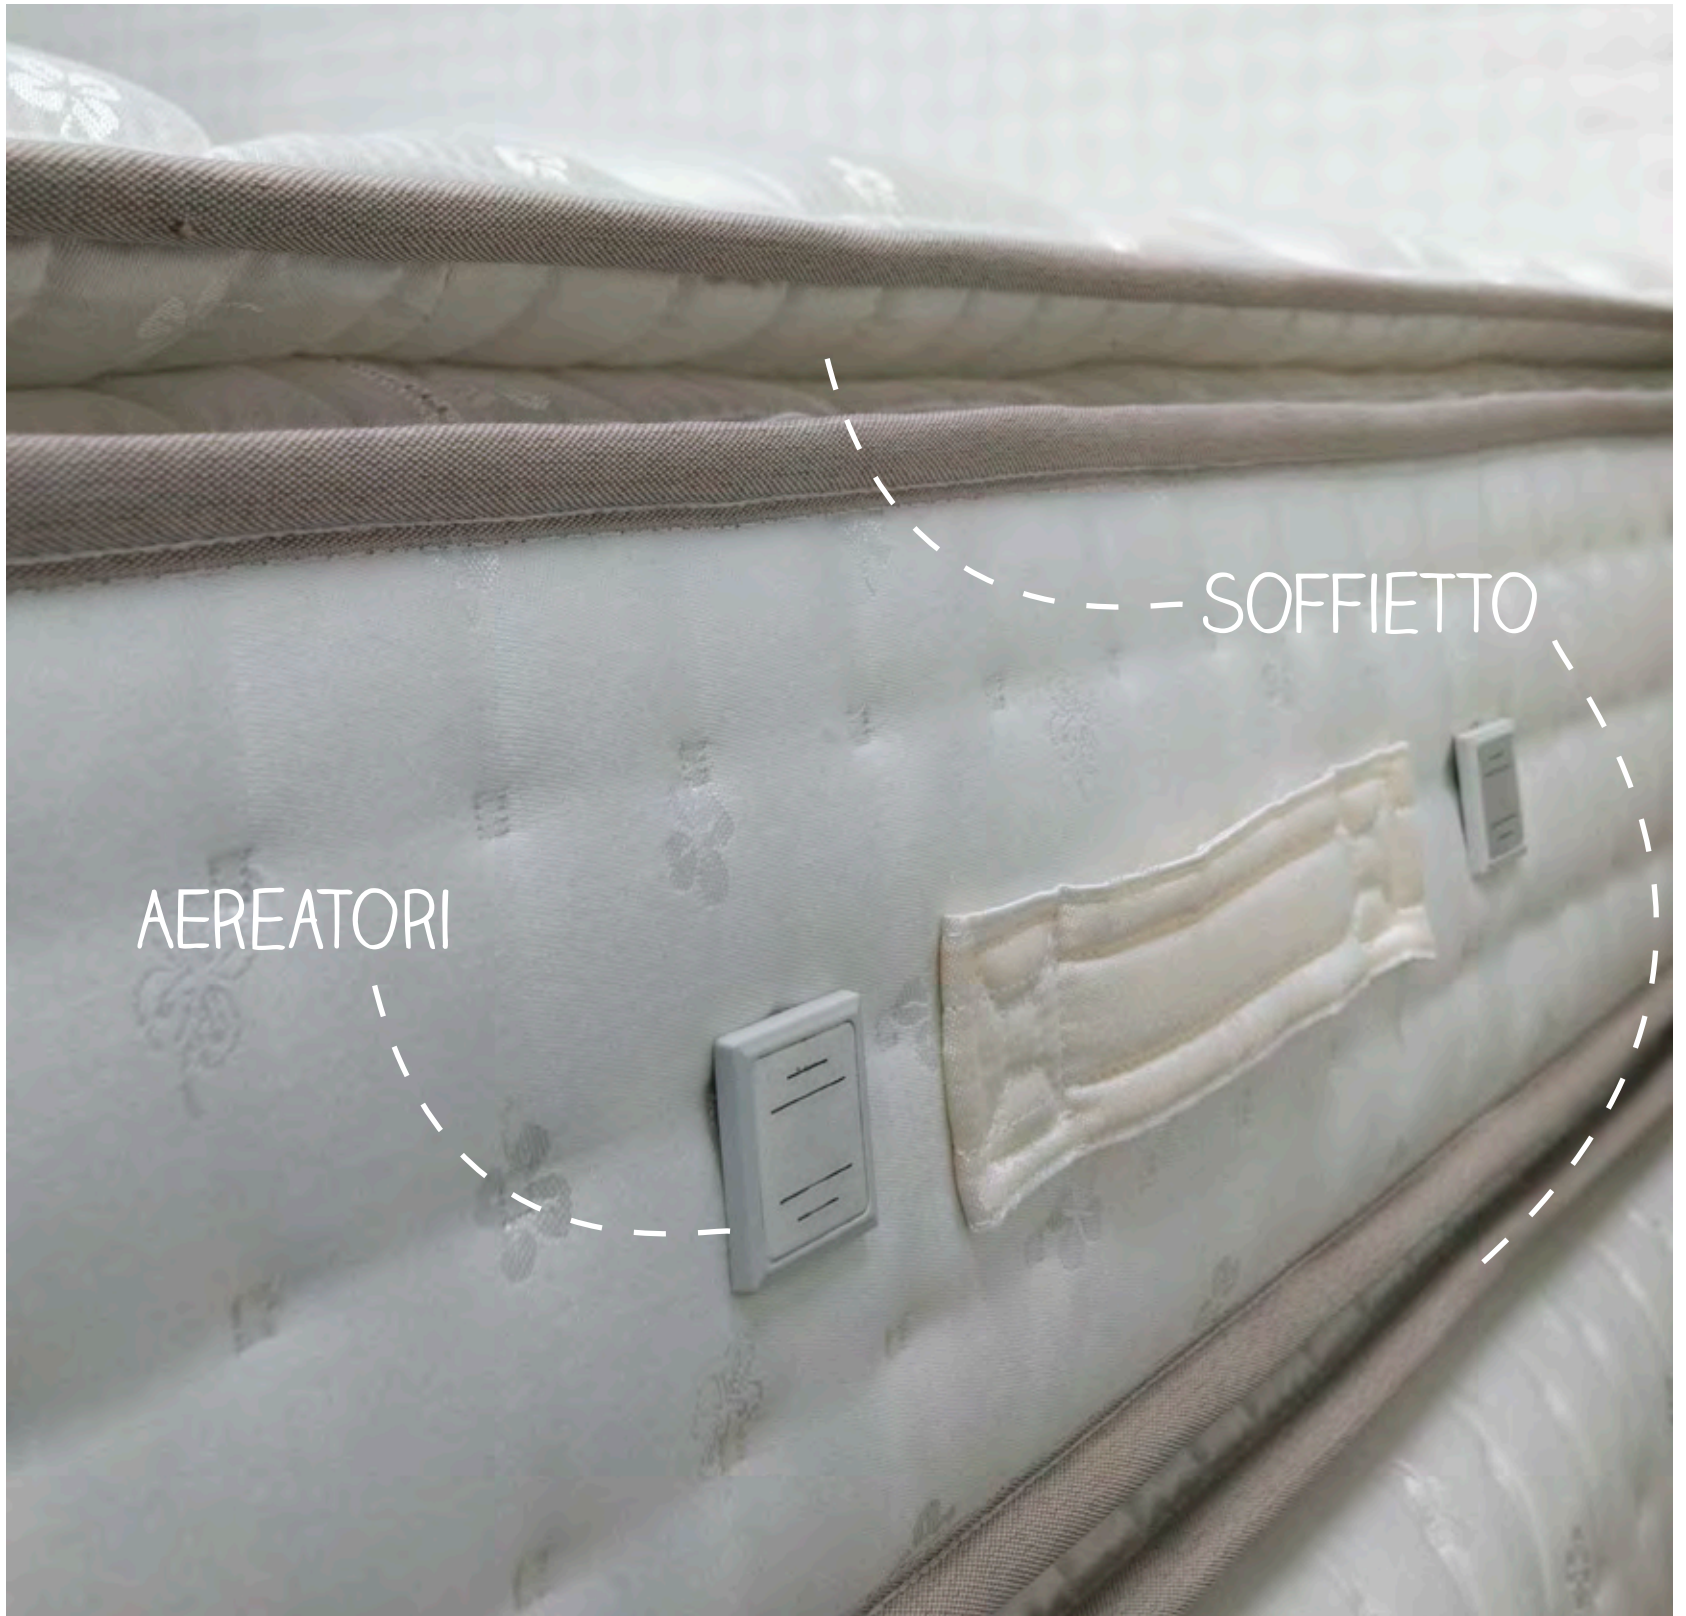

Pillow Top Originale USA - “makes the difference”

Pillow Top Originale USA - “makes the difference”

Pillow Top Originale USA - “детали создают разницу”