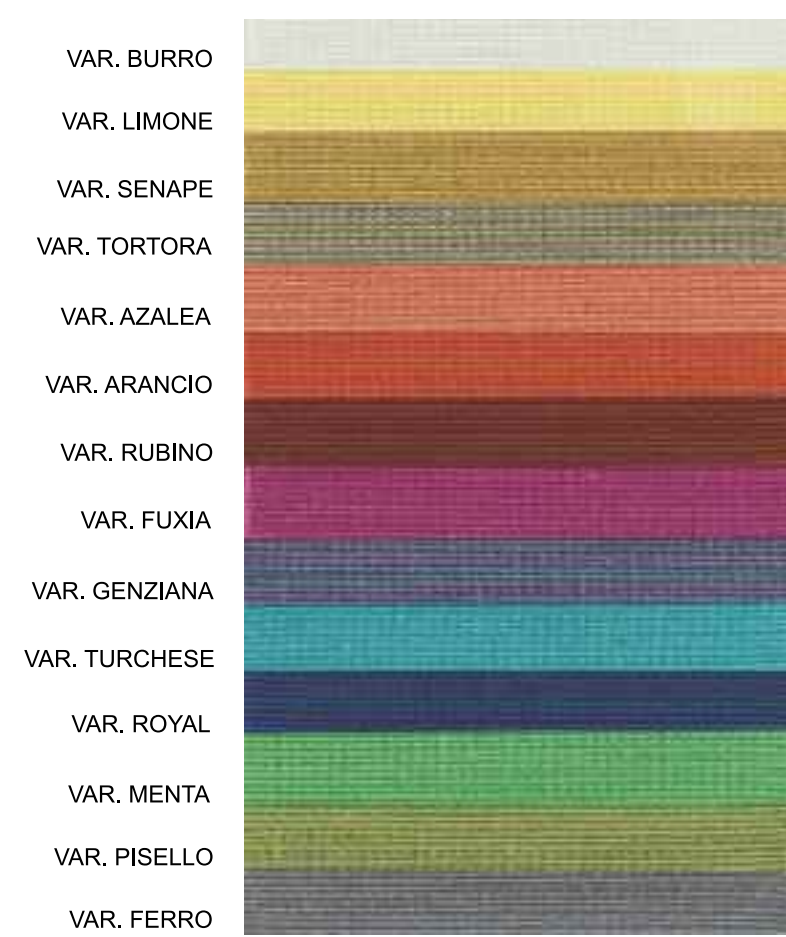

**URBAN COUTURE
GROS GRAIN**
Per bordatura / Rivestimenti