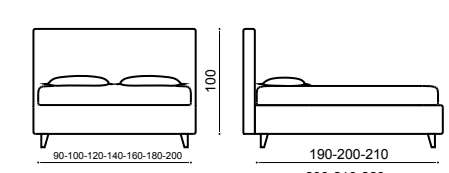

DREAM COLLECTION

GALILEO

“Details make the difference”