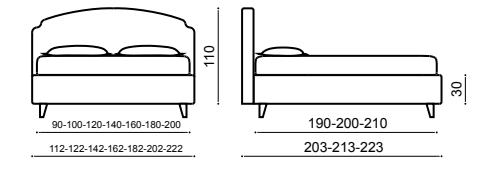

DREAM COLLECTION

MOON

“Details make the difference”