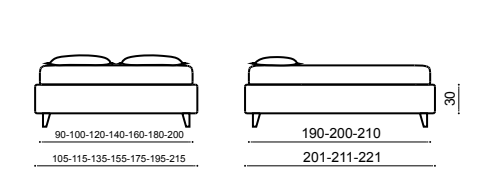

DREAM COLLECTION

SOMMER

“Details make the difference”