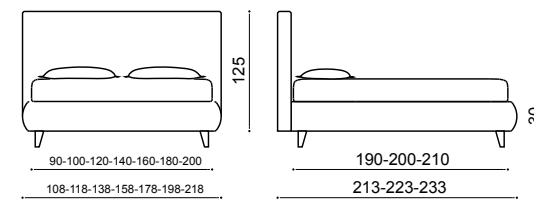

Съемные чехлы: urban lino vintage variante 3
Постельное белье: пододеяльник cotton 32 -простынь cotton ecologico

IN BED COLLECTION

OTELLO

CLASSIC

SONETTO

AMLETO

NEW CAP

SOUL