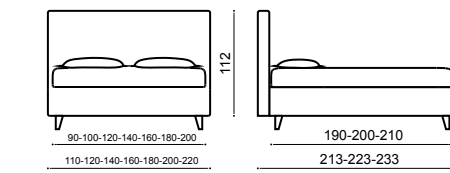

DREAM COLLECTION

KERET

“Details make the difference”