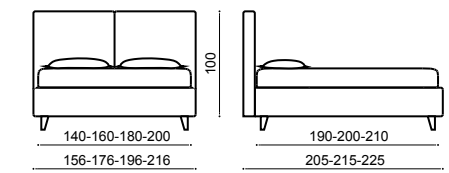

DREAM COLLECTION

BAK