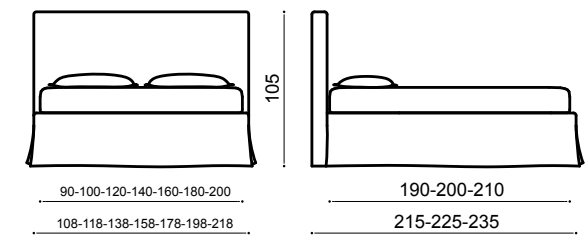

MAXTER COLLECTION

MAXTER UNO