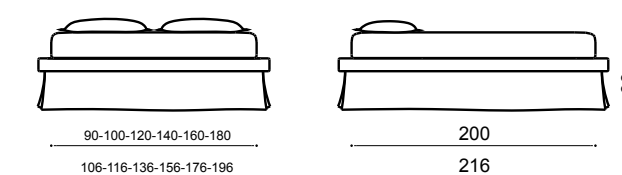

Съемные чехлы: urban lino vintage variante 4
Постельное белье: пододеяльник lino 02 - простыня cotton ecologico

“Details make the difference”

UTILITY COLLECTION

UTILITY UNO

UTILITY DUE

UTILITY SOMMIER

QUILTED