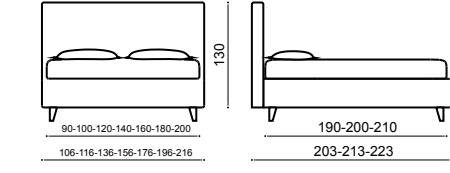

DREAM COLLECTION

GOYA

“Details make the difference”