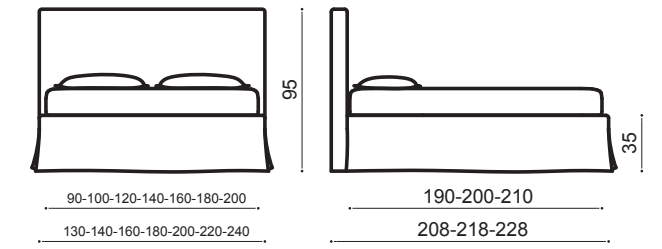

VINTAGE SEI