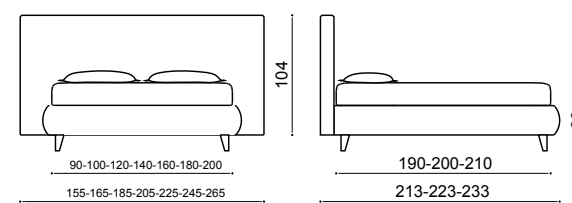

Съемные чехлы: urban lino vintage variante 3
Постельное белье: пододеяльник cotton 32 -простынь cotton ecologico

IN BED COLLECTION

OTELLO

CLASSIC

SONETTO

AMLETO

NEW CAP

SOUL