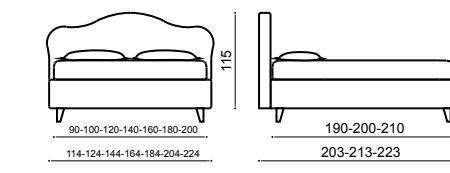

DREAM COLLECTION

CHAROL

“Details make the difference”