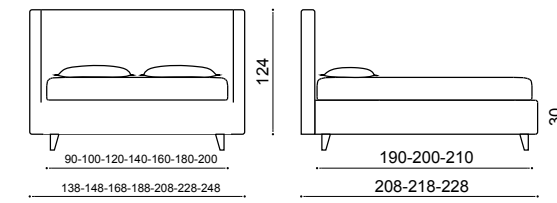

QUILTED COLLECTION

SEPRE'