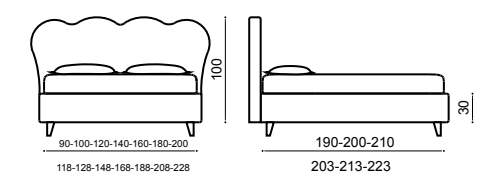

DREAM COLLECTION

ONDA

“Details make the difference”