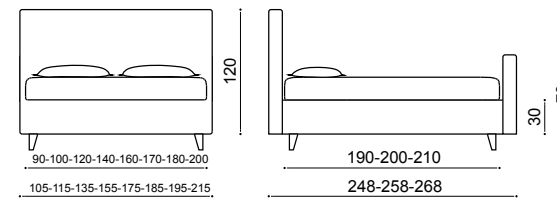

PAOLETTO TP