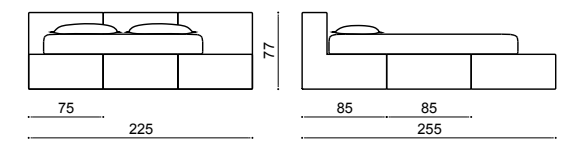

Чехлы: urban lino vintage varianti 3 - 6 - 19 - 14
Чехол на матрас: urban lino vintage variante 3

“Details make the difference”

QB COLLECTION

QB PELLE

QB TESSILE

IN BED

Collection

La collezione esprime la migliore sintesi tra design e tradizione. L'originalità dei nostri capitonè "sfoderabili" oltre ad una immagine sofisticata offrono praticità e funzionalità uniche di Altrenotti.