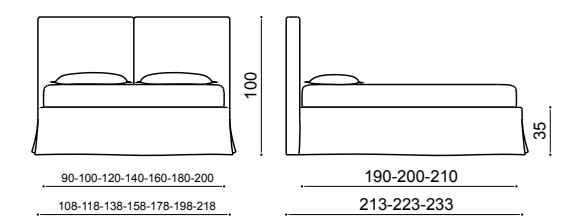

IN BED COLLECTION

OTELLO

CLASSIC

SONETTO

AMLETO

NEW CAP

SOUL

NICOLE

DOLCEVITA

TEATRO

“Details make the difference”