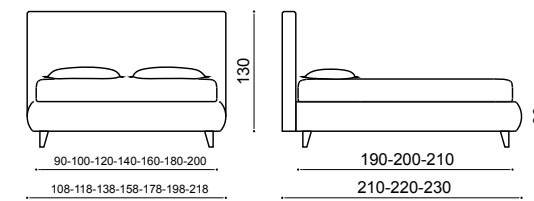

IN BED COLLECTION

OTELLO