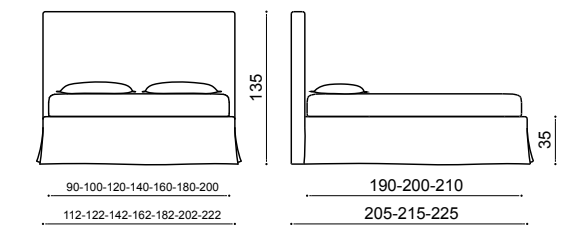

NICOLE

DOLCEVITA

TEATRO

“Details make the difference”

DREAM

Collection

Collezione di letti con dettagli e cuciture sartoriali interpretano le tendenze del momento dando spazio alla personalità di ogni consumatore.