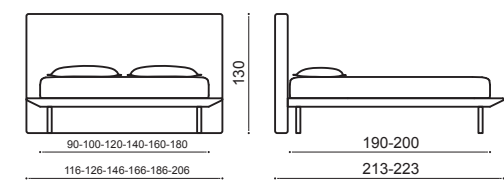

RAPSODIA

“Details make the difference”