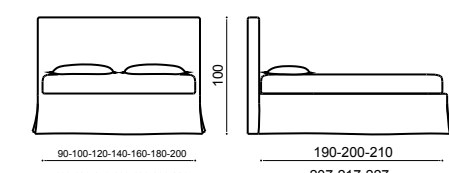

DREAM COLLECTION

EASY

“Details make the difference”