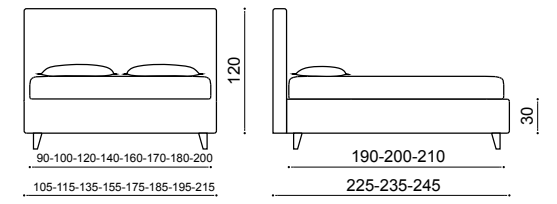

“Details make the difference”

QUILTED COLLECTION

SEPRE'

PAOLETTO TP

PAOLETTO

SAX

CANTO

ORFEO

TIEPOLO