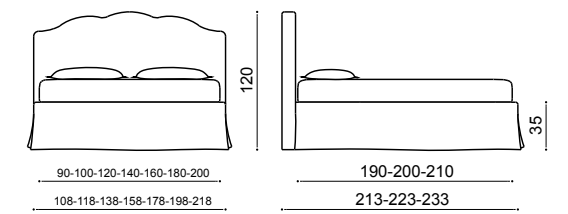

IN BED COLLECTION

OTELLO

CLASSIC

SONETTO

AMLETO

NEW CAP

SOUL

NICOLE

DOLCEVITA

TEATRO

“Details make the difference”