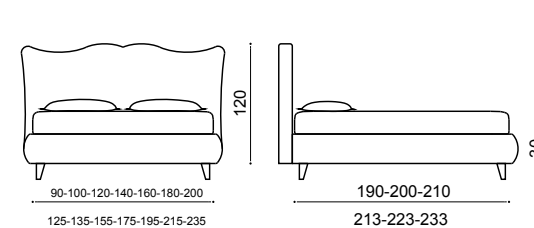

TEATRO

“Details make the difference”