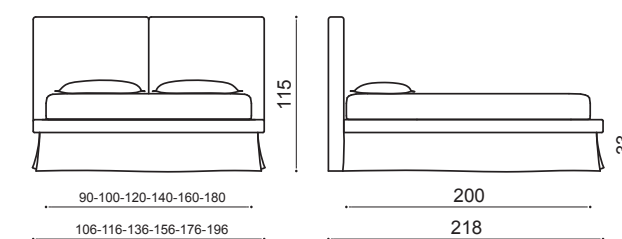

UTILITY COLLECTION

UTILITY UNO