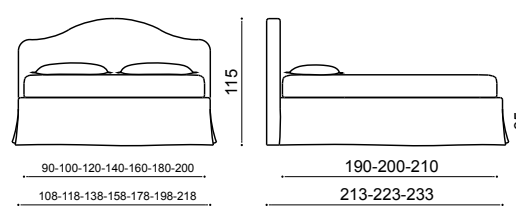

IN BED COLLECTION

OTELLO

CLASSIC

SONETTO

AMLETO

NEW CAP

SOUL

NICOLE

DOLCEVITA

TEATRO

“Details make the difference”