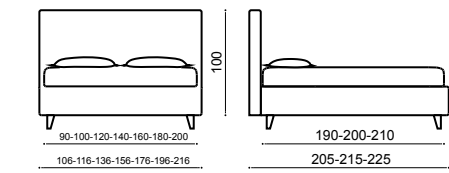

DREAM COLLECTION

TREND

“Details make the difference”