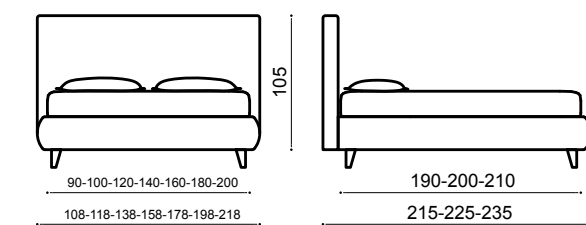

“Details make the difference”

MAXTER COLLECTION

MAXTER UNO

MAXTER QUATTRO

MAXTER DUE

MAXTER CINQUE

MAXTER TRE