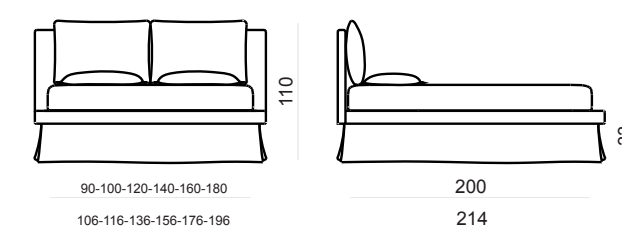

UTILITY DUE