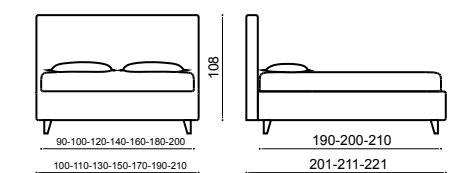

DREAM COLLECTION

FREE NIGHT

“Details make the difference”