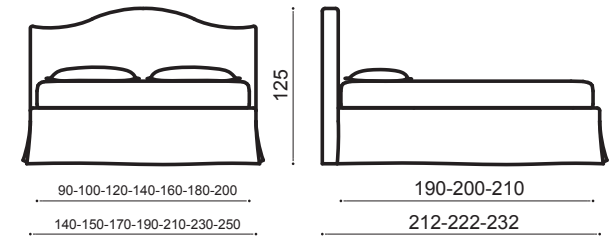

VINTAGE COLLECTION

VINTAGE UNO