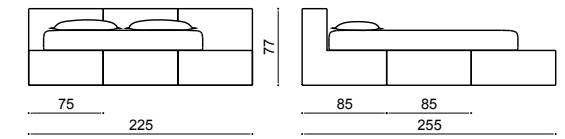

“Details make the difference”

QB COLLECTION

QB PELLE

QB TESSILE