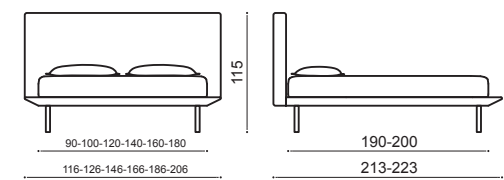

SMART COLLECTION

PILLOW

DECIBEL

RIFF

RAPSODIA

“Details make the difference”