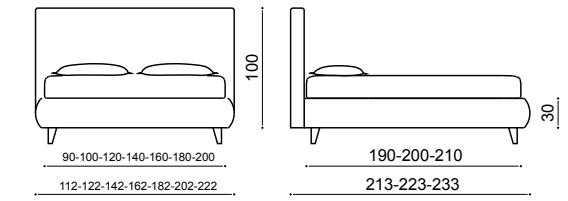

Съемные чехлы: urban lino vintage variante 3
Постельное белье: пододеяльник cotton 32 -простынь cotton ecologico

IN BED COLLECTION

OTELLO

CLASSIC

SONETTO

AMLETO

NEW CAP

SOUL