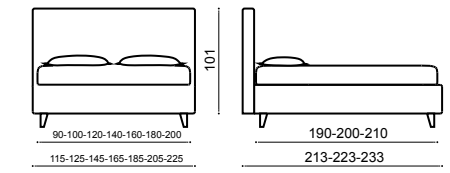

DREAM COLLECTION

MORGANA

“Details make the difference”