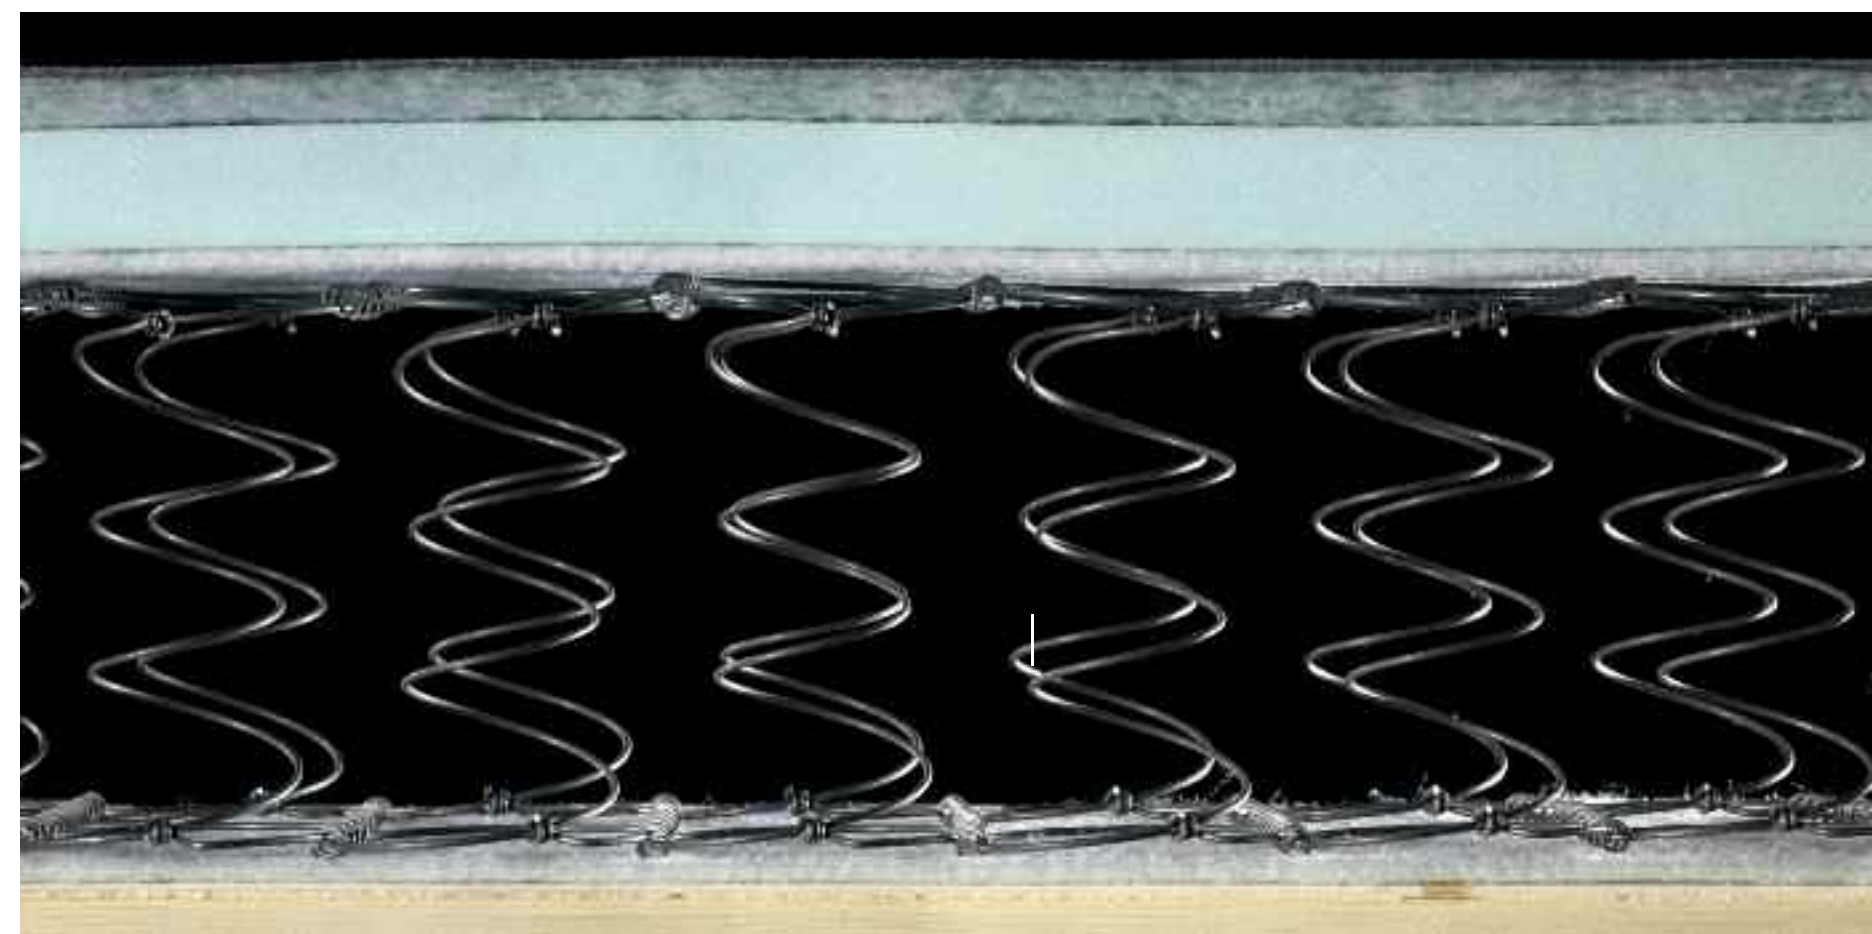

- versione sommier "queen"