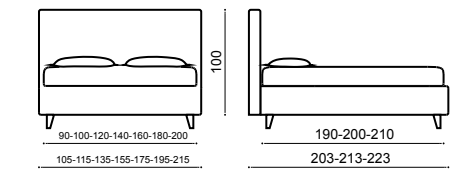

DREAM COLLECTION

MISS

“Details make the difference”