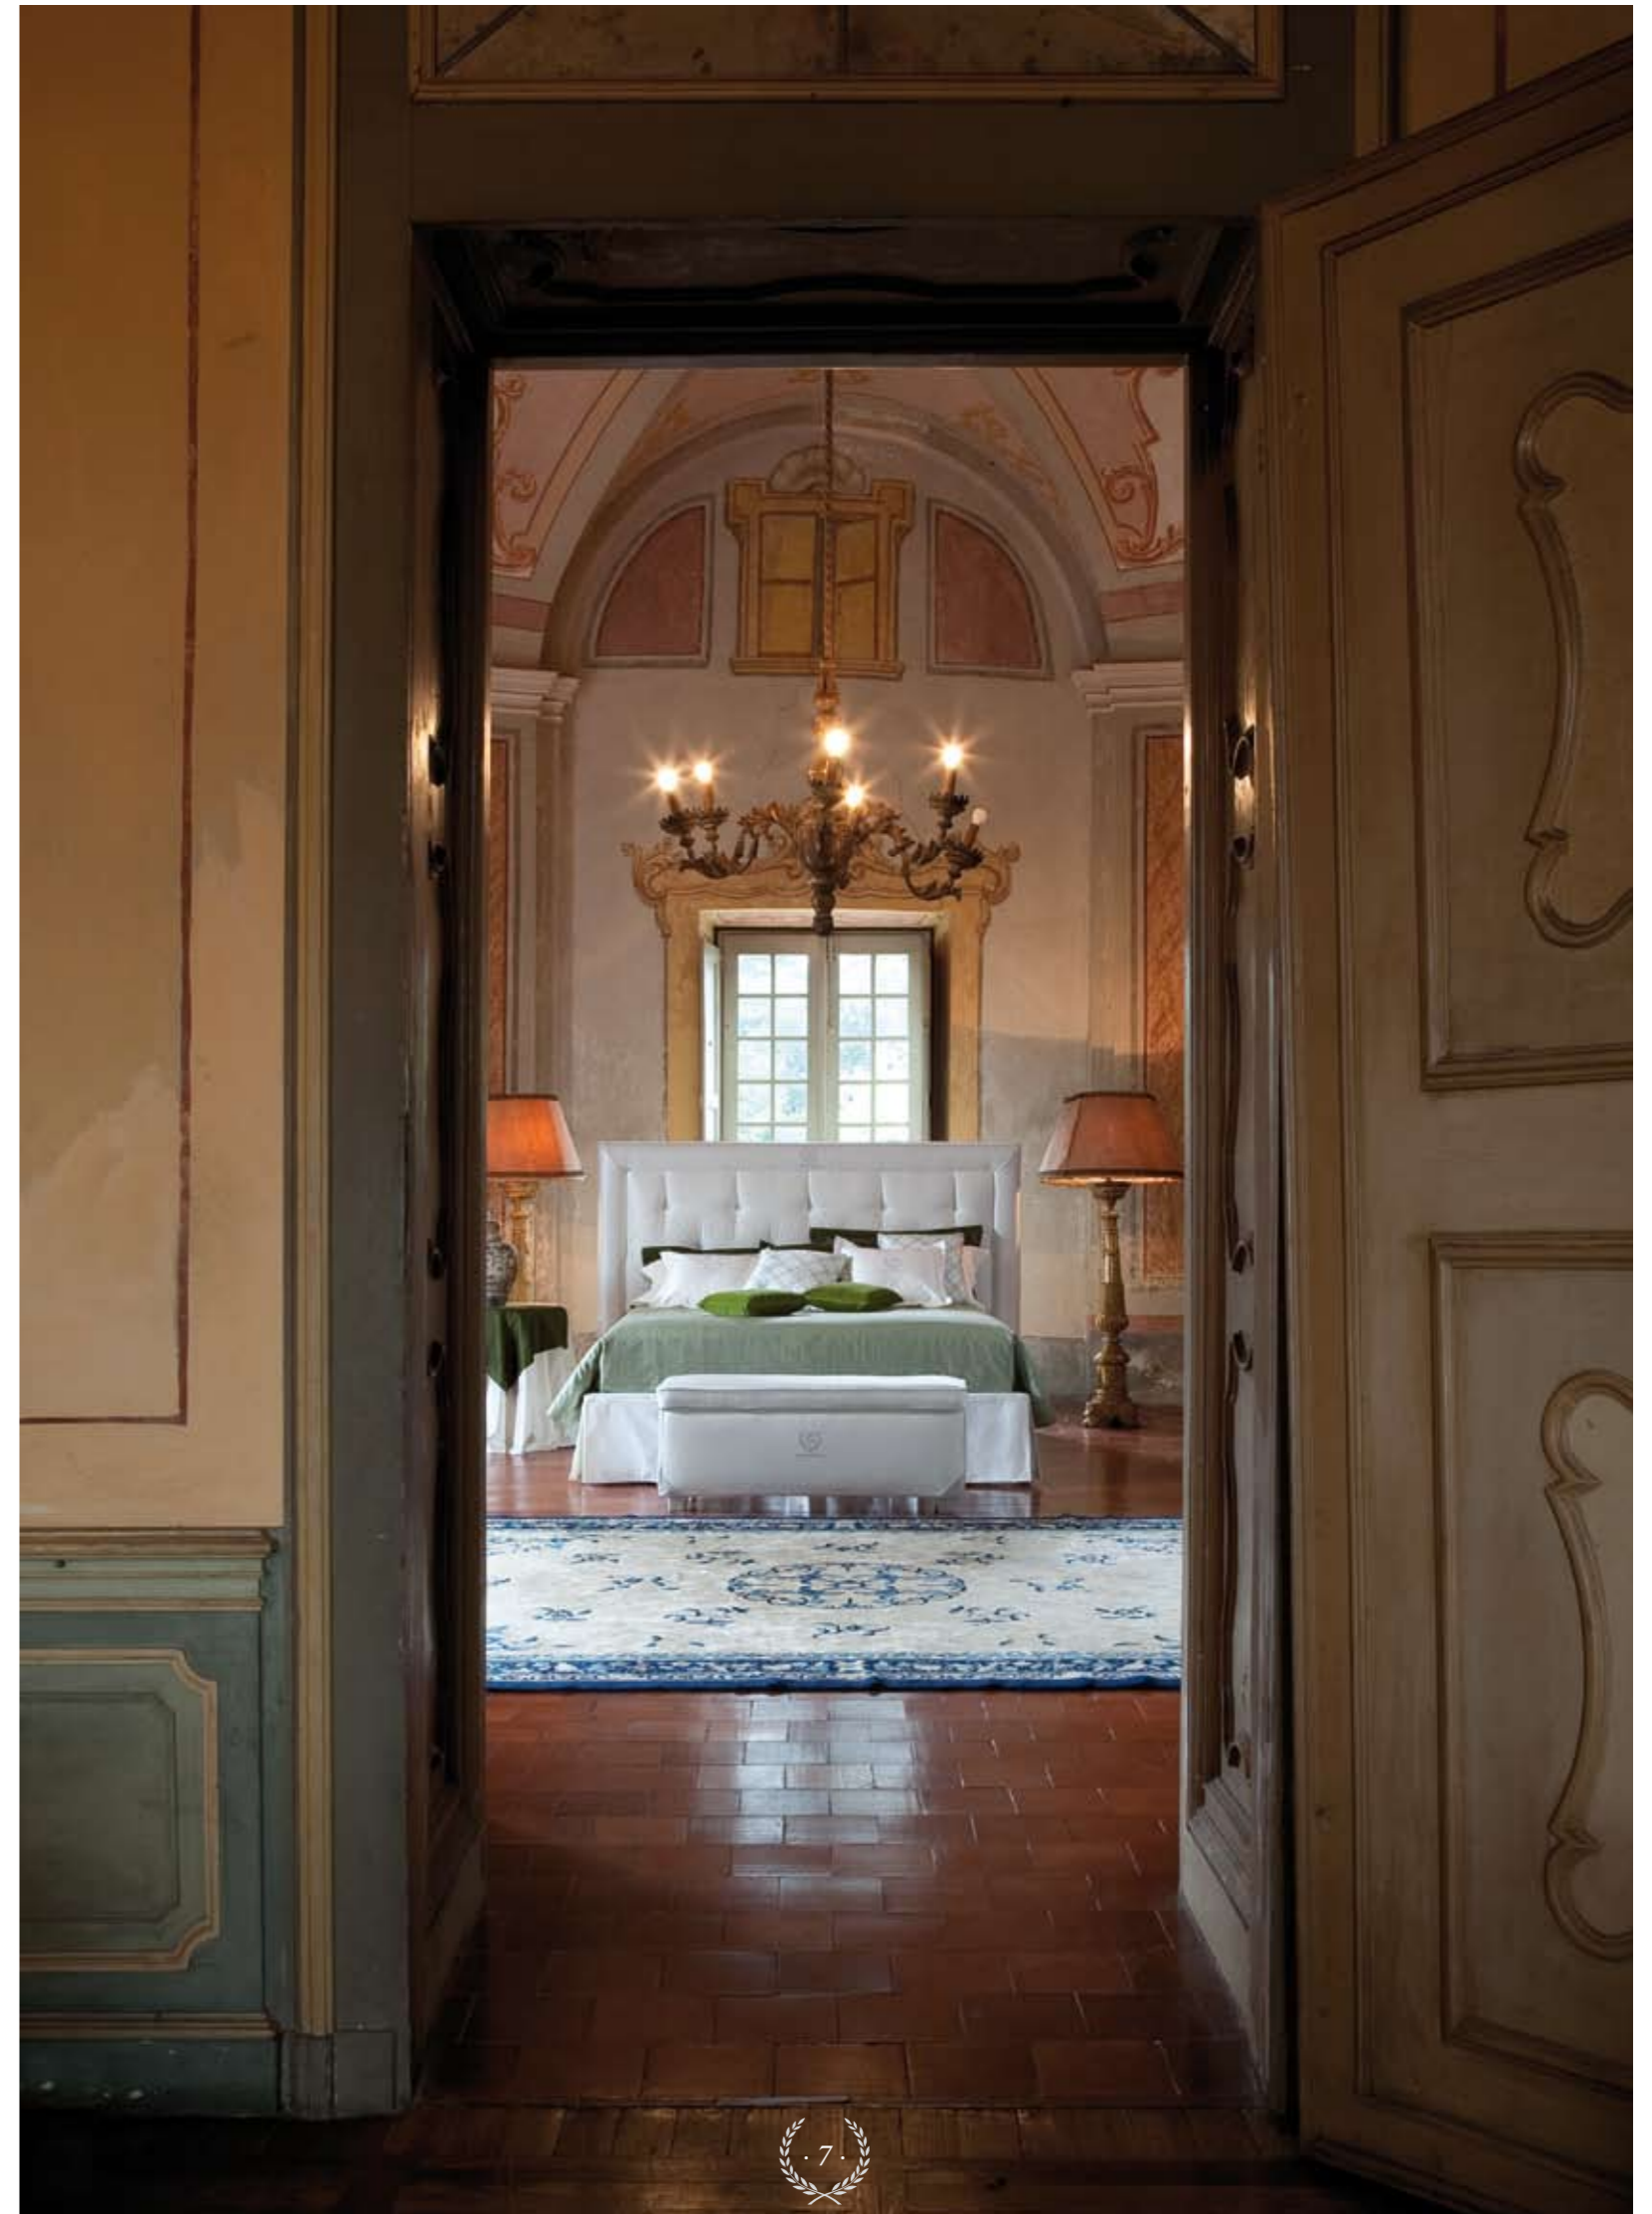

Country Living Five

Letto completamente sfoderabile. / Кровать со съёмными чехлами. / Bed with removable cover.