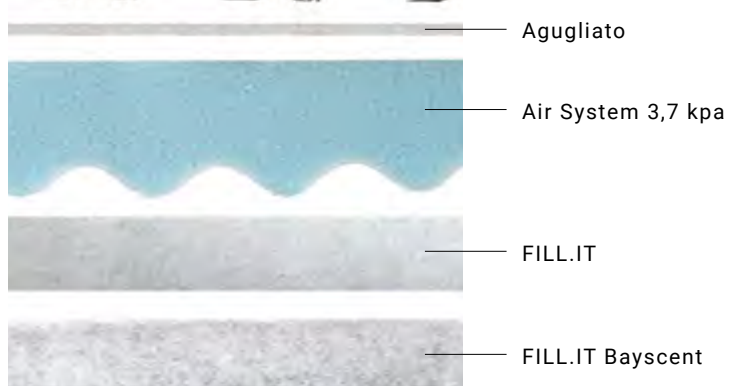

# PRIME GOLD 600

fisso | not removable | фиксированный чехол

PROGRESSIVE

REACTIVE