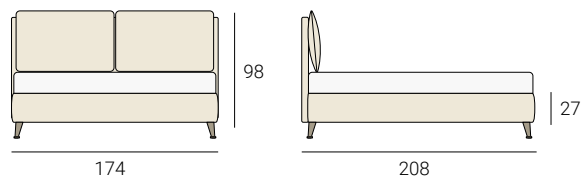

## dimensioni | dimensions | размер

materasso   mattress   матрас	letto   bed   кровать
85 x 195	L 99 x P 208
120 x 195	L 134 x P 208
160 x 195	L 174 x P 208