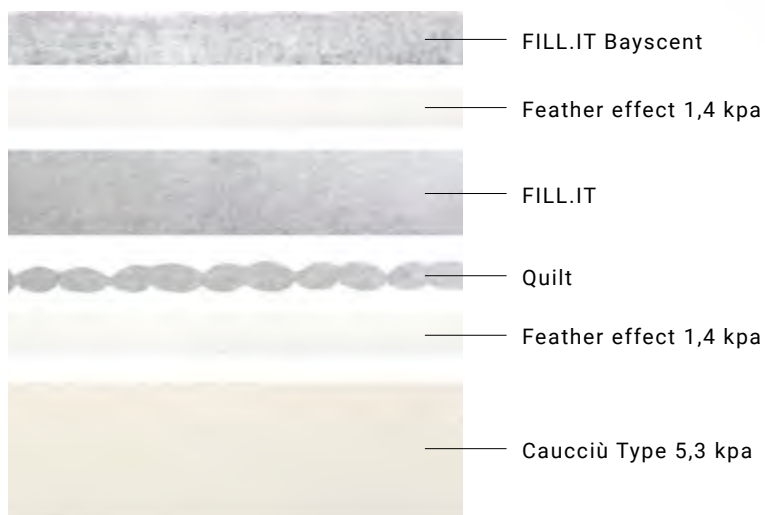

# PRIME PRESTIGE 600

Pillow top Europe | no flip

PROGRESSIVE

FILL.IT Bayscent  
Feather effect 1,4 kpa  
FILL.IT  
Quilt  
Feather effect 1,4 kpa  
Caucciù Type 5,3 kpa

NO FLIP

Agugliato  
Molle HD 600  
Agugliato  
Caucciù Type 5,3 kpa  
Quilt