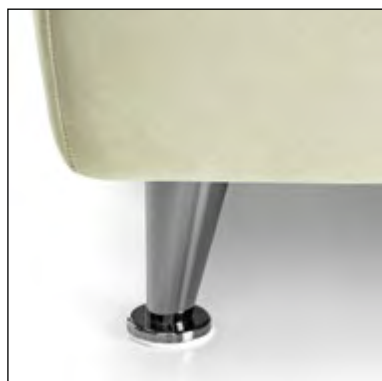

Flute
h 13 cm
fin. nero

rivestimento | cover | чехлы