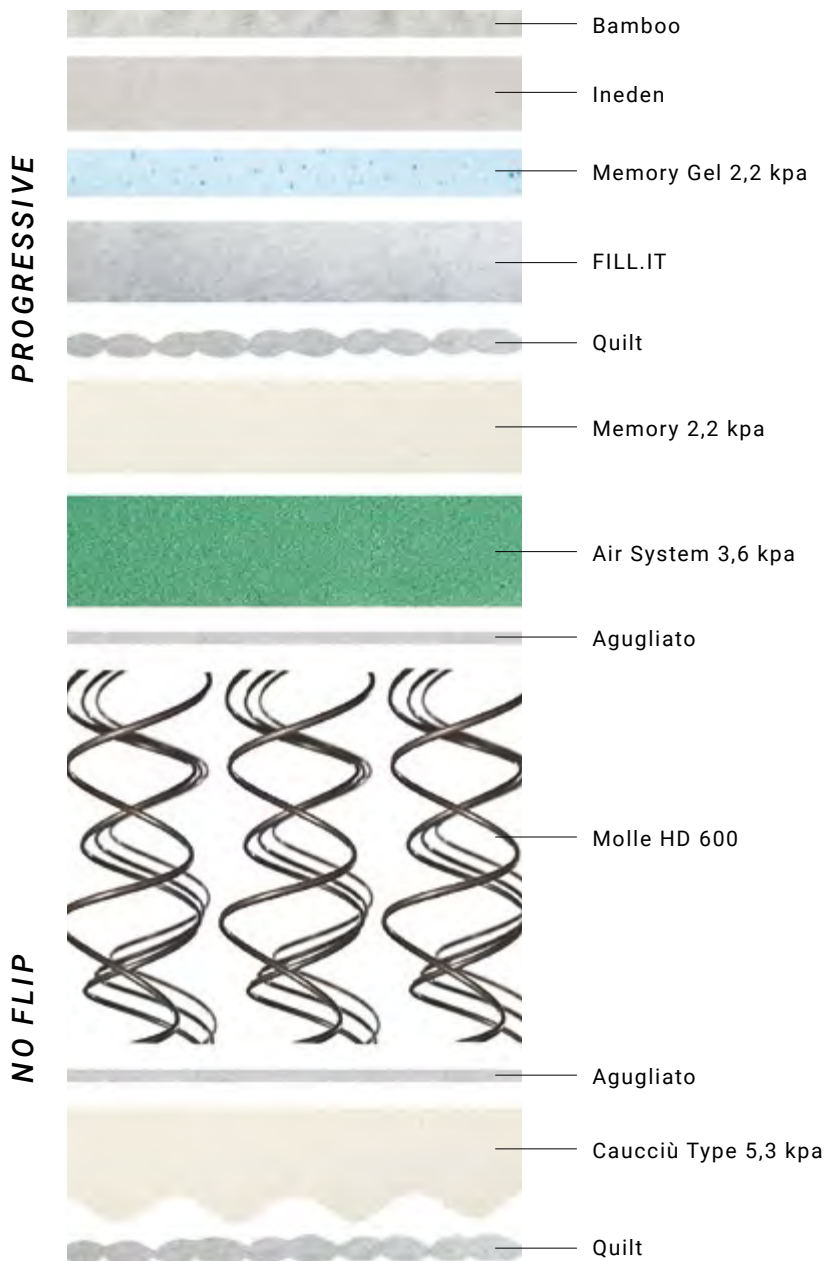

PRIME LUX 600

Pillow top Europe | no flip