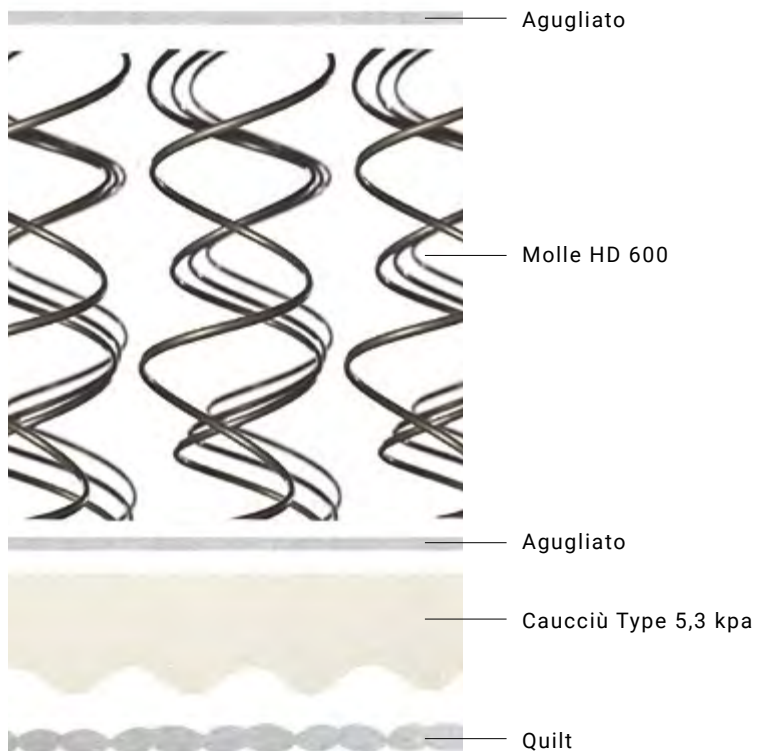

# PRIME PRESTIGE 600

Pillow top Europe | no flip

PROGRESSIVE

FILL.IT Bayscent  
Feather effect 1,4 kpa  
FILL.IT  
Quilt  
Feather effect 1,4 kpa  
Caucciù Type 5,3 kpa

NO FLIP

Agugliato  
Molle HD 600  
Agugliato  
Caucciù Type 5,3 kpa  
Quilt