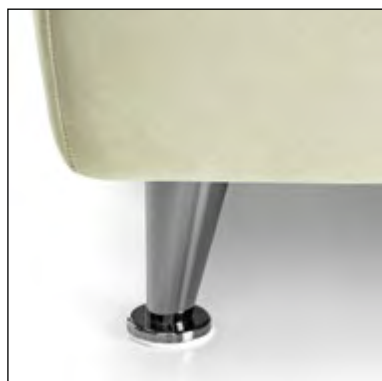

piède | feet | ножки

Flute
h 13 cm
fin. nero