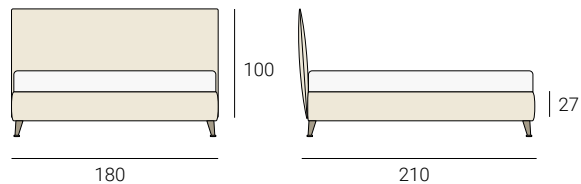

IRIS bed

dimensioni | dimensions | размер

materasso | mattress | матрас	letto | bed | кровать
85 x 195	L 105 x P 210
120 x 195	L 140 x P 210
160 x 195	L 180 x P 210