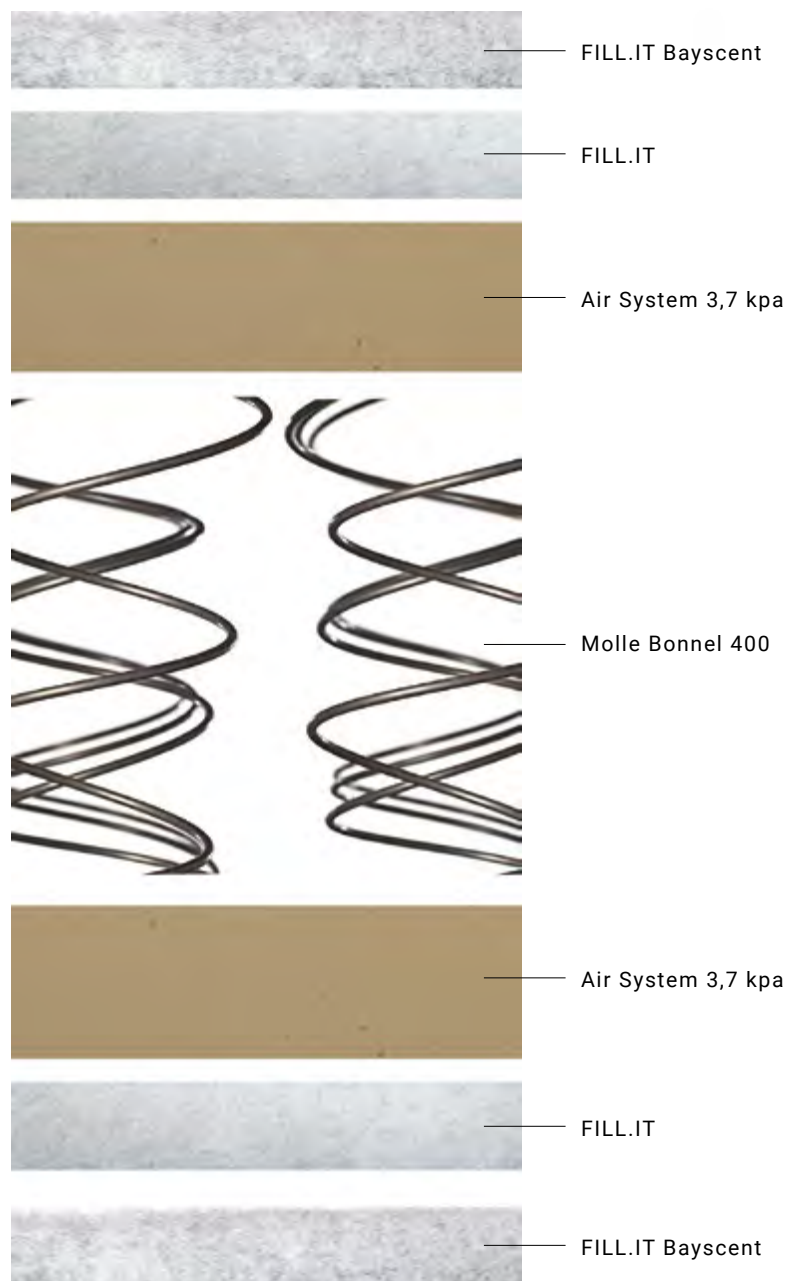

MATERASSO CLASSIC 400

Materasso dedicato alla **Promo Prime Collection**.
Designed for **Promo Prime** | Матра́сс для **Промо Prime**

RIVESTIMENTO | FABRIC | ТКАНЬ

- 100% Pes
- Fisso
- 100% Pes
- Not removable
- 100% Пез
- Не съемный