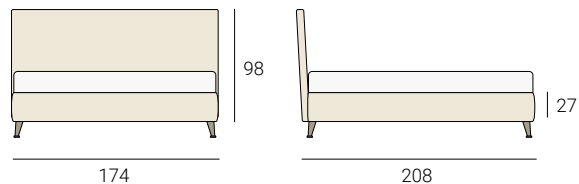

# ALBATRO bed

dimensioni | dimensions | размер

materasso   mattress   матрас	letto   bed   кровать
85 x 195	L 99 x P 208
120 x 195	L 134 x P 208
160 x 195	L 174 x P 208

piède | feet | ножки

**Flute**  
h 13 cm  
fin. nero