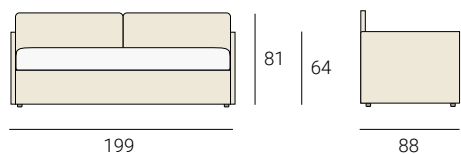

# COLIBRÌ ponte

dimensioni | dimensions | размер

materasso | mattress | матрас

80 x 190

letto | bed | кровать

P 88 x L 199

rivestimento | cover | чехлы

Prime collection