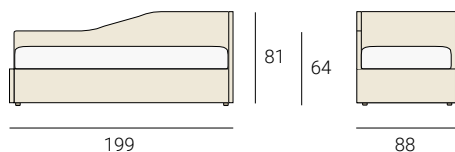

# COLIBRÌ angolare sagomato destro e sinistro

dimensioni | dimensions | размер

materasso | mattress | матрас

80 x 190

letto | bed | кровать

P 88 x L 199

rivestimento | cover | чехлы

Prime collection