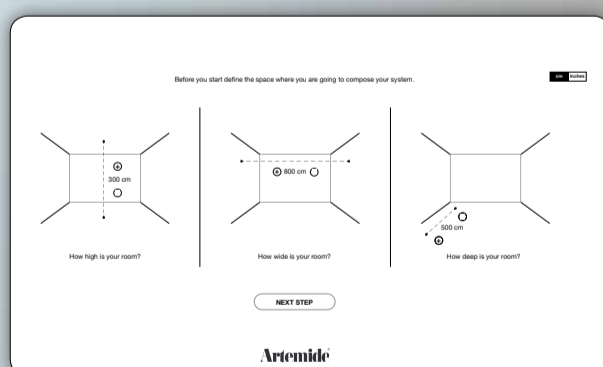

- White
- Black
- Silver

A.24 Configurator

Artemide sviluppa strumenti per supportare il cliente finale e soprattutto i professionisti del settore nella scelta della soluzione di luce migliore.

Per una intuitiva composizione dei sistemi più articolati offre sul suo sito web innovativi e completi configuratori.

A.24 e Alphabet of Light System Configurator sono utili strumenti per semplificare la progettazione della propria composizione.

Dopo aver definito la pianta dello spazio si può disegnare il sistema desiderato ricostruendolo con un pratico drag and drop dei diversi moduli a disposizione. Una volta completato il progetto, il sistema restituisce un datasheet completo di tutti i dettagli per procedere all'ordine.