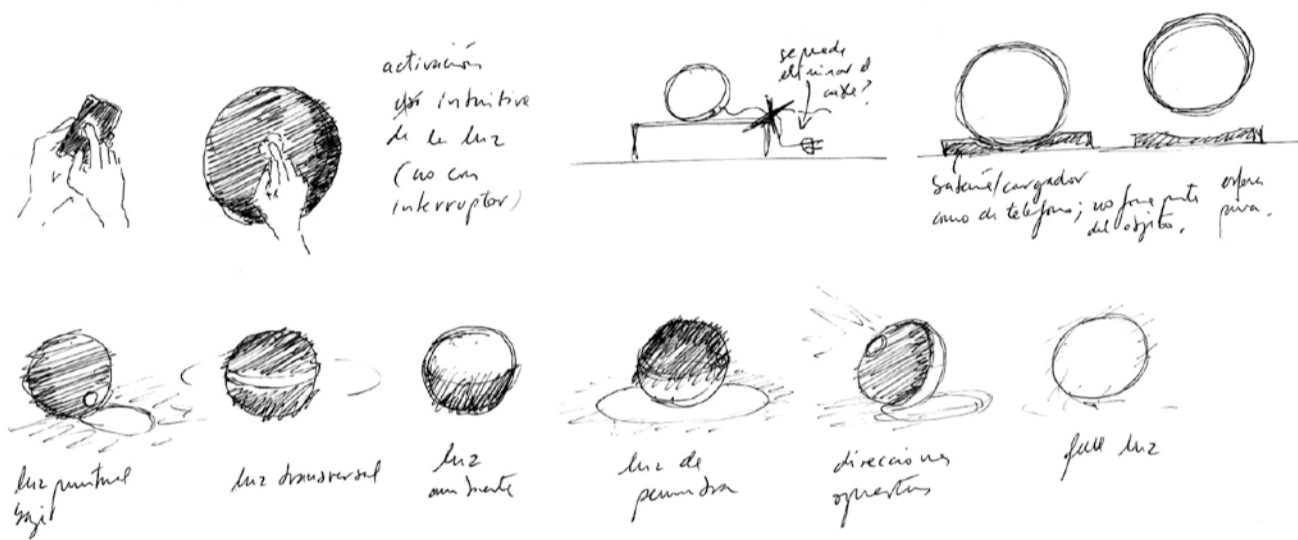

“Il nostro progetto è una sfera scura, mobile, attivata intuitivamente dal tocco. Huara è la parola aymarà per stella. Il nostro progetto per Artemide riguarda l'integrazione del primo e dell'ultimo momento nella storia della luce: le sfere celesti con l'elettronica.”

Alejandro Aravena, Elemental

“Our project is a dark sphere intuitively activated by touch. Huara is the aymarà word for star. Our project for Artemide is about integrating the first and the last moment in the history of light: celestial spheres with electronics.”

Alejandro Aravena, Elemental

**ARTEMIDE
APP**

Huara
300mm x 300 mm
Total power: 55W

● Black