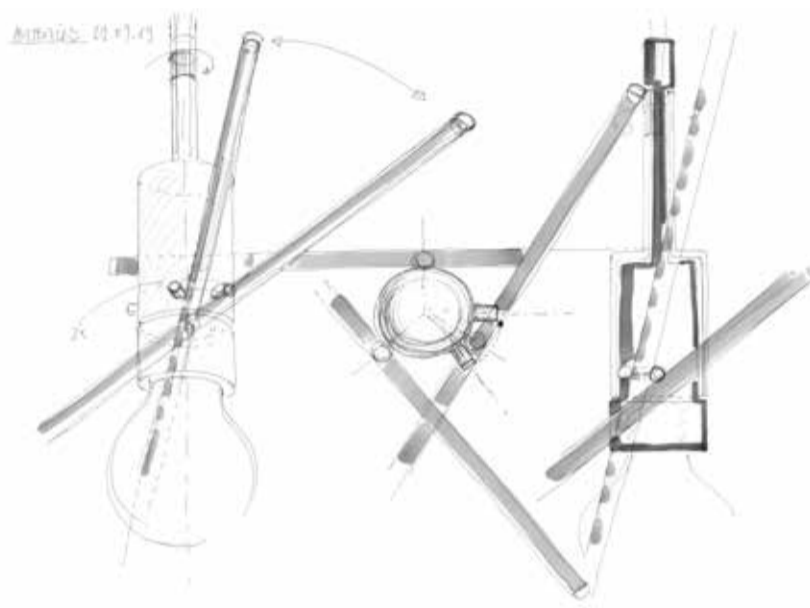

Vitruvio

↳ Atelier Oi

PATENT