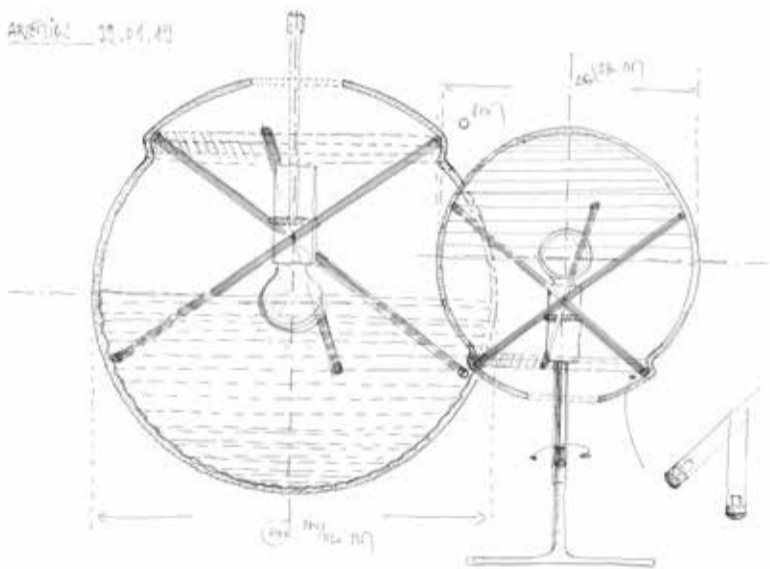

- Transparent
- Brass

Vitruvio table
ø300 x ø190 x h 480 mm
21W LED (E27)

Vitruvio floor
ø400 x h 1800 mm
21W LED (E27)

Vitruvio suspension
ø400 mm
21W LED (E27)