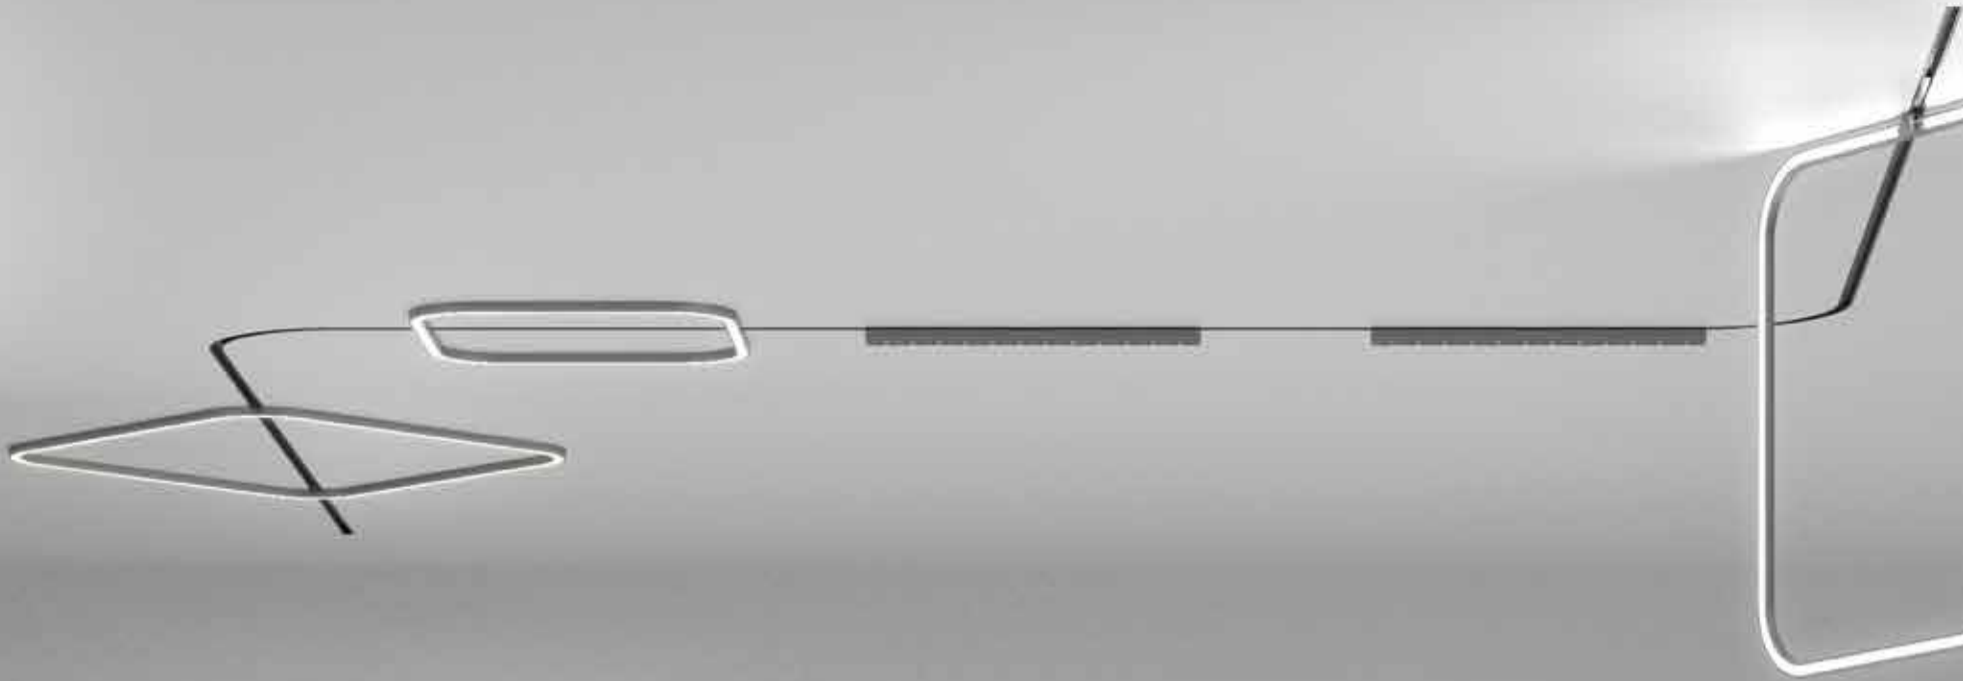

1. → Neverending continuous run
   - → Engineered for a perfect coincidence between mechanics and electronics
2. ---