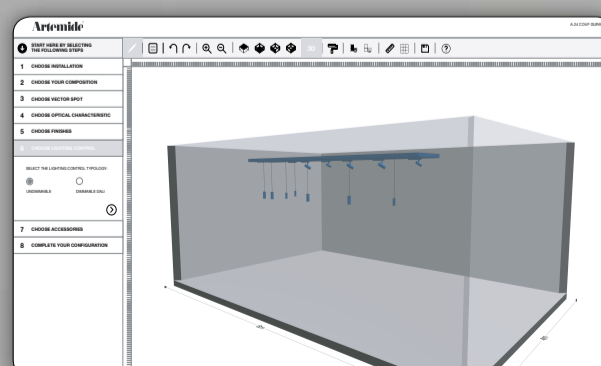

- White
- Black
- Silver

A.24 Configurator

Artemide sviluppa strumenti per supportare il cliente finale e soprattutto i professionisti del settore nella scelta della soluzione di luce migliore.

Per una intuitiva composizione dei sistemi più articolati offre sul suo sito web innovativi e completi configuratori.

A.24 e Alphabet of Light System Configurator sono utili strumenti per semplificare la progettazione della propria composizione.

Dopo aver definito la pianta dello spazio si può disegnare il sistema desiderato ricostruendolo con un pratico drag and drop dei diversi moduli a disposizione. Una volta completato il progetto, il sistema restituisce un datasheet completo di tutti i dettagli per procedere all'ordine.