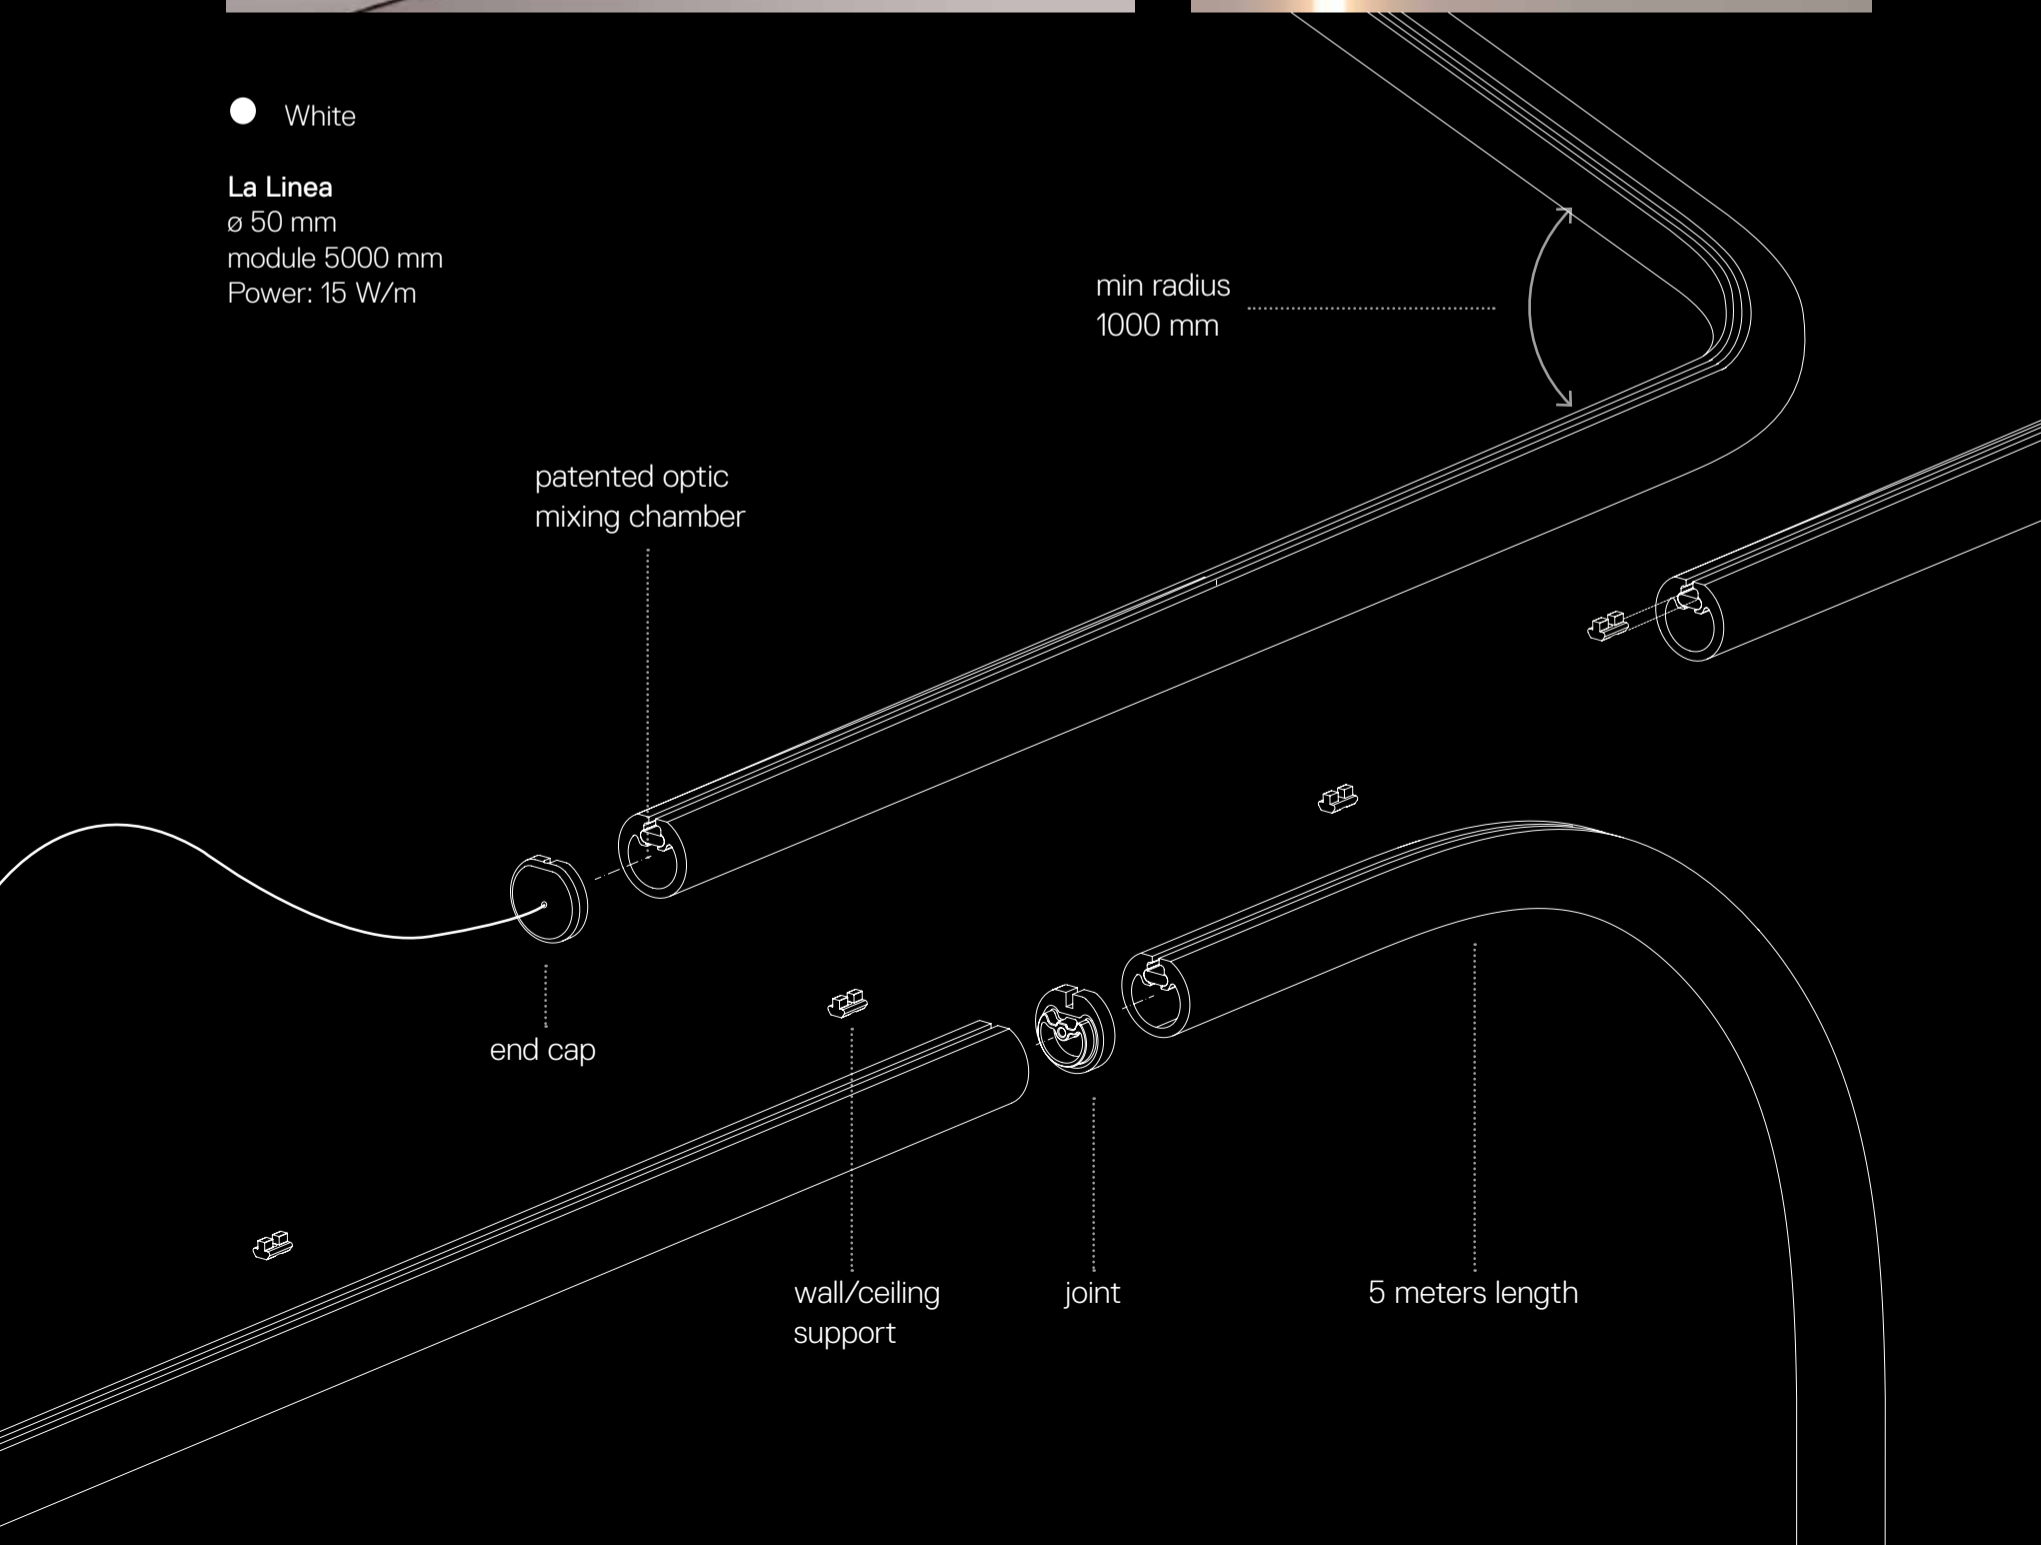

● White

La Linea
ø 50 mm
module 5000 mm
Power: 15 W/m

min radius
1000 mm

patented optic
mixing chamber

end cap

wall/ceiling
support

joint

5 meters length