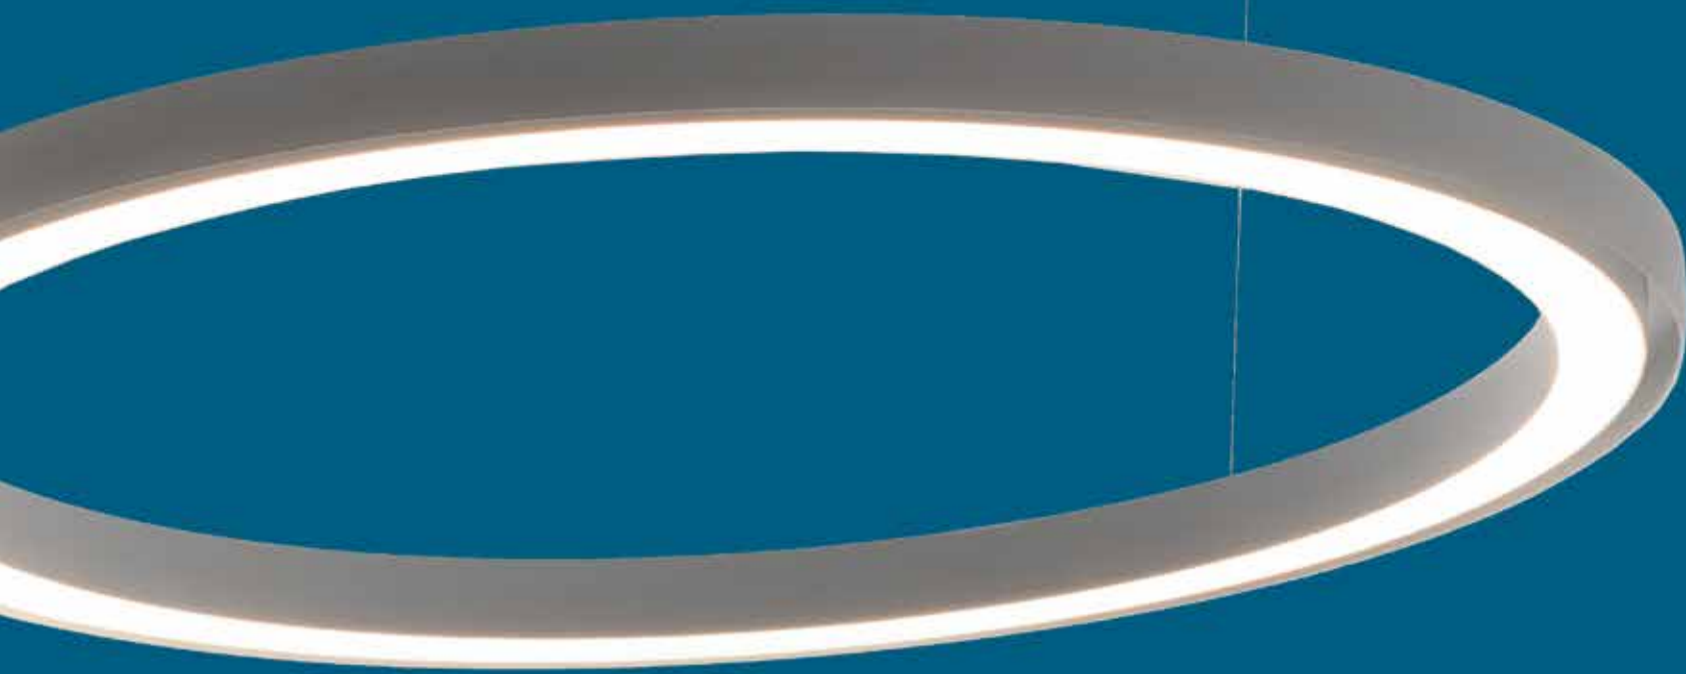

Ripple can grow from the light and sound measured parameters and their relationship with space.

FEATURES

- **01** Structure .....→ h 30 mm
- **02** Light engine .....→ h 30 mm
- **03** Light diffuser .....→ h 482 mm
- **04** Diffuser with acoustic absorption .....→ h 482 mm

È un sistema a sospensione che modella le qualità dello spazio secondo una crescita molecolare combinando luce e assorbimento acustico. Ancora una volta a guidare il progetto di Artemide con BIG è un'idea forte di interazione con gli spazi, una soluzione aperta, modulabile e scalare che unisce innovazione tecnologica e intelligenze compositive traducendole in un risultato apparentemente elementare ma scenografico e ricco di potenzialità.

It is a suspension system that models the qualities of space according to a molecular growth, combining light and sound absorption. Once again, Artemide's project with BIG is guided by a strong idea of interaction with spaces, an open, modular and scalable solution that combines technological innovation with compositional intelligence, translating them into something apparently elementary but scenographic and full of potential.