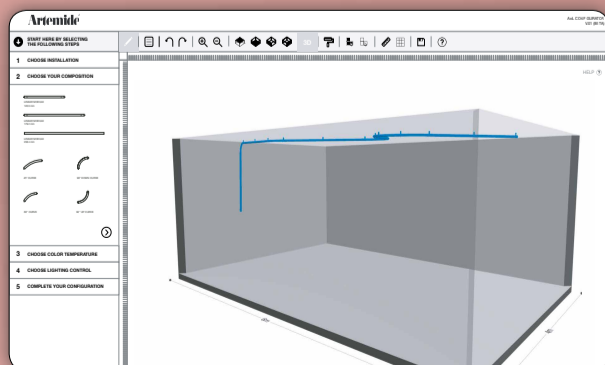

- White
- Black
- Silver

A.24 Configurator

Artemide sviluppa strumenti per supportare il cliente finale e soprattutto i professionisti del settore nella scelta della soluzione di luce migliore.

Per una intuitiva composizione dei sistemi più articolati offre sul suo sito web innovativi e completi configuratori.

A.24 e Alphabet of Light System Configurator sono utili strumenti per semplificare la progettazione della propria composizione.

Dopo aver definito la pianta dello spazio si può disegnare il sistema desiderato ricostruendolo con un pratico drag and drop dei diversi moduli a disposizione. Una volta completato il progetto, il sistema restituisce un datasheet completo di tutti i dettagli per procedere all'ordine.