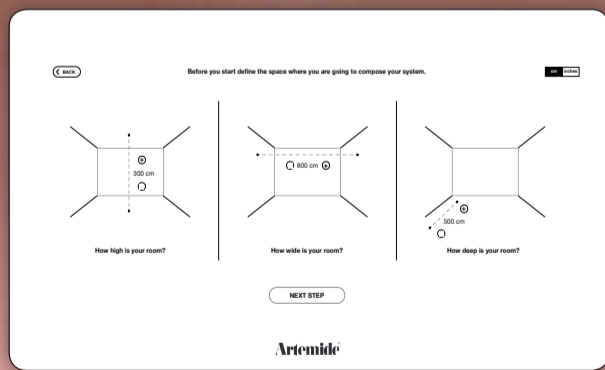

- White
- Black
- Silver

A.24 Configurator

Artemide sviluppa strumenti per supportare il cliente finale e soprattutto i professionisti del settore nella scelta della soluzione di luce migliore.

Per una intuitiva composizione dei sistemi più articolati offre sul suo sito web innovativi e completi configuratori.

A.24 e Alphabet of Light System Configurator sono utili strumenti per semplificare la progettazione della propria composizione.

Dopo aver definito la pianta dello spazio si può disegnare il sistema desiderato ricostruendolo con un pratico drag and drop dei diversi moduli a disposizione. Una volta completato il progetto, il sistema restituisce un datasheet completo di tutti i dettagli per procedere all'ordine.