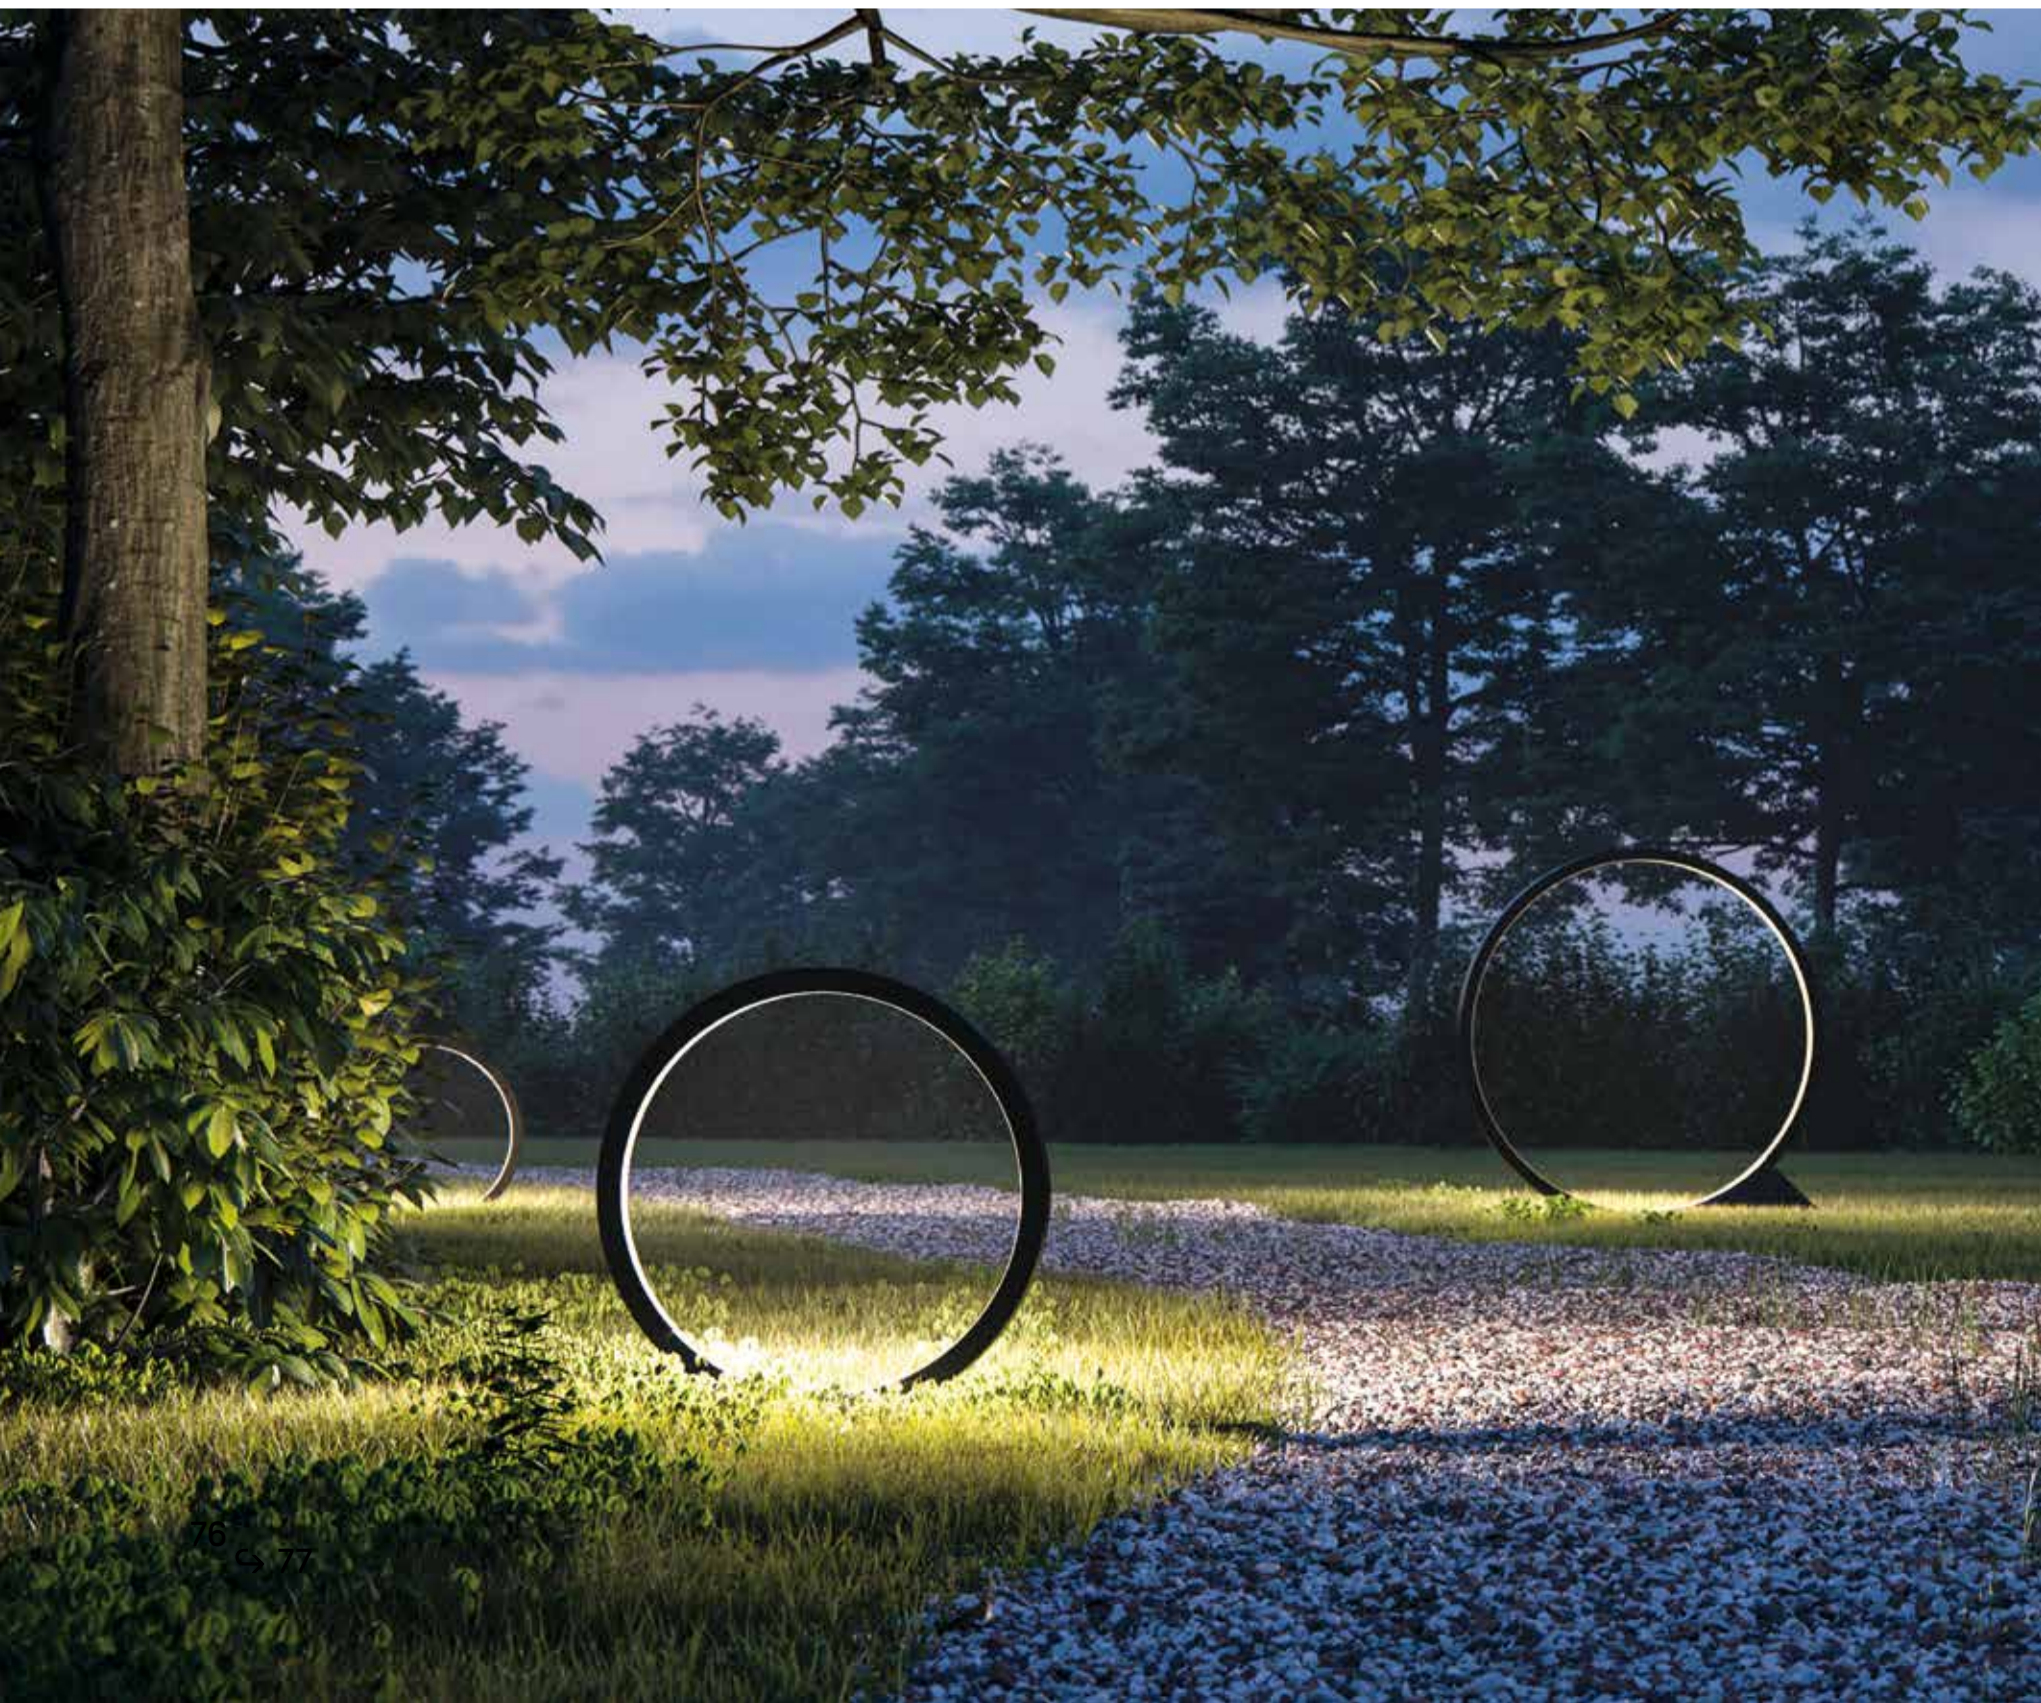

“O”, “O”45

↳ Elemental

“Il nostro progetto “O” per Artemide è un tentativo di conciliare le esigenze dell’ambiente naturale e urbano. Oscurità e immaterialità saranno il contributo di “O” alla natura e agli spazi pubblici.”
Alejandro Aravena, Elemental

“O is an attempt to reconcile the needs of the natural and the urban environment. Darkness and disappearance will be the contribution of “O” to nature and public spaces.”
Alejandro Aravena, Elemental