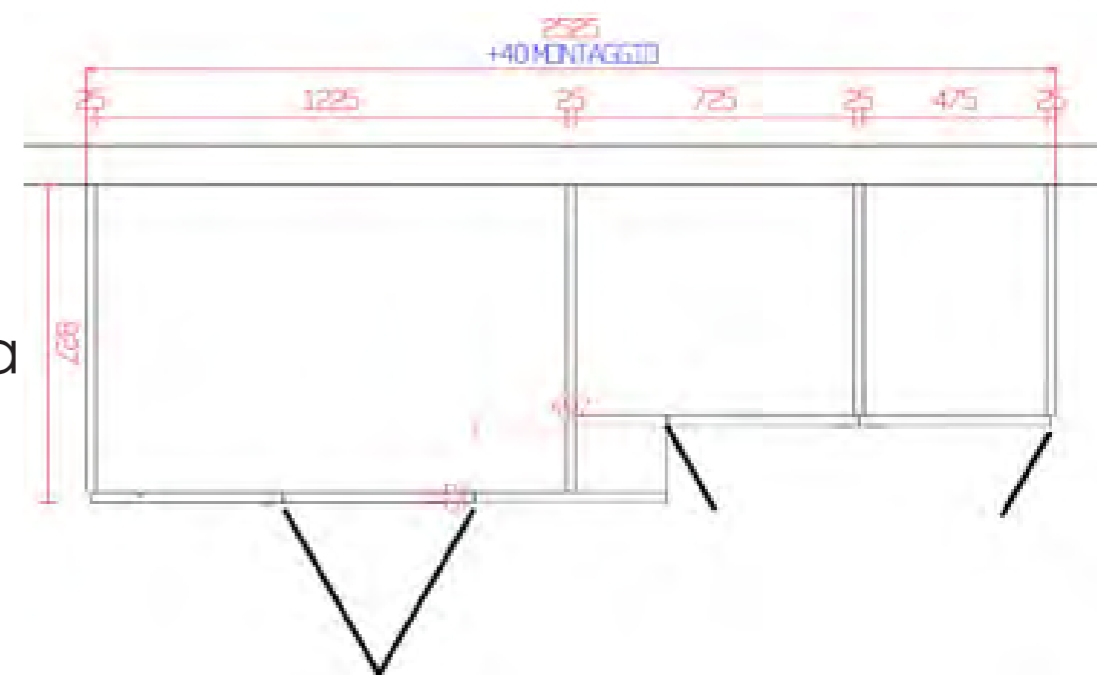

www.archistudio.su

Композиция для постирочной комнаты с использованием фасадов полного открывания
ширина - 2525 мм, высота - 2636 мм

Отделки:
- матовый лак
- структура - меламин под шпон ореха, дуба, эвкалипта или однотонный

caccaro

2 ШКАФ 4-СТВОРЧАТЫЙ

Шкаф Core с распашными дверями
ширина - **2275** мм, высота - **2636** мм

Отделки:
- матовый лак
- структура -
меламин под
шпон ореха, дуба,
эвкалипта или
ОДНОТОННЫЙ

caccaro

ARCHISTUDIO
AGENZIA DI RAPPRESENTANZA
www.archistudio.su

caccaro

4 ШКАФ ПОЛНОГО ОТКРЫВАНИЯ

Композиция со стеклянными фасадами полного открывания
ширина - 3525 мм, высота - 2636 мм

Отделки:
- матовый лак + стекло -
фасады
- структура - меламин
под шпон ореха,
дуба, эвкалипта или
ОДНОТОННЫЙ