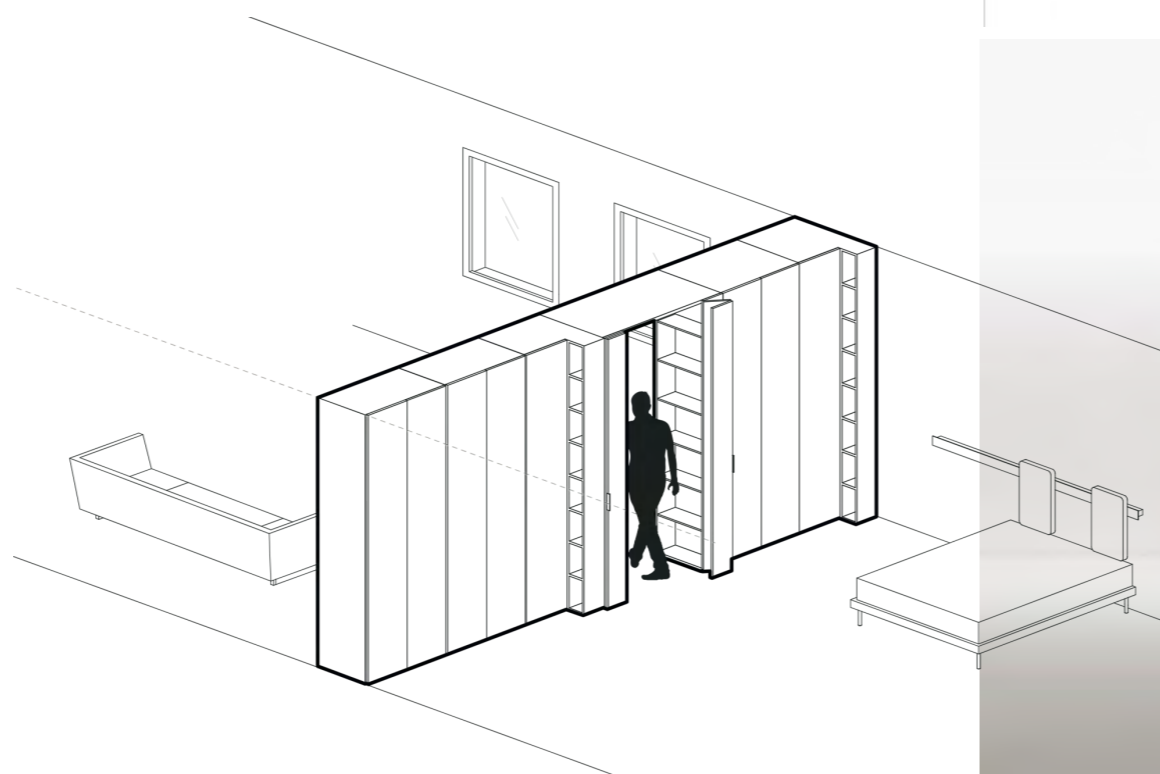

ИСТОРИЯ

ALMOST 70-YEAR LONG EVOLUTION

Вот уже почти 70 лет компания **Caccaro** неизменно занимается **разработкой, производством и продажей модульных мебельных решений**, специализируясь на **системах хранения**.

caccaro