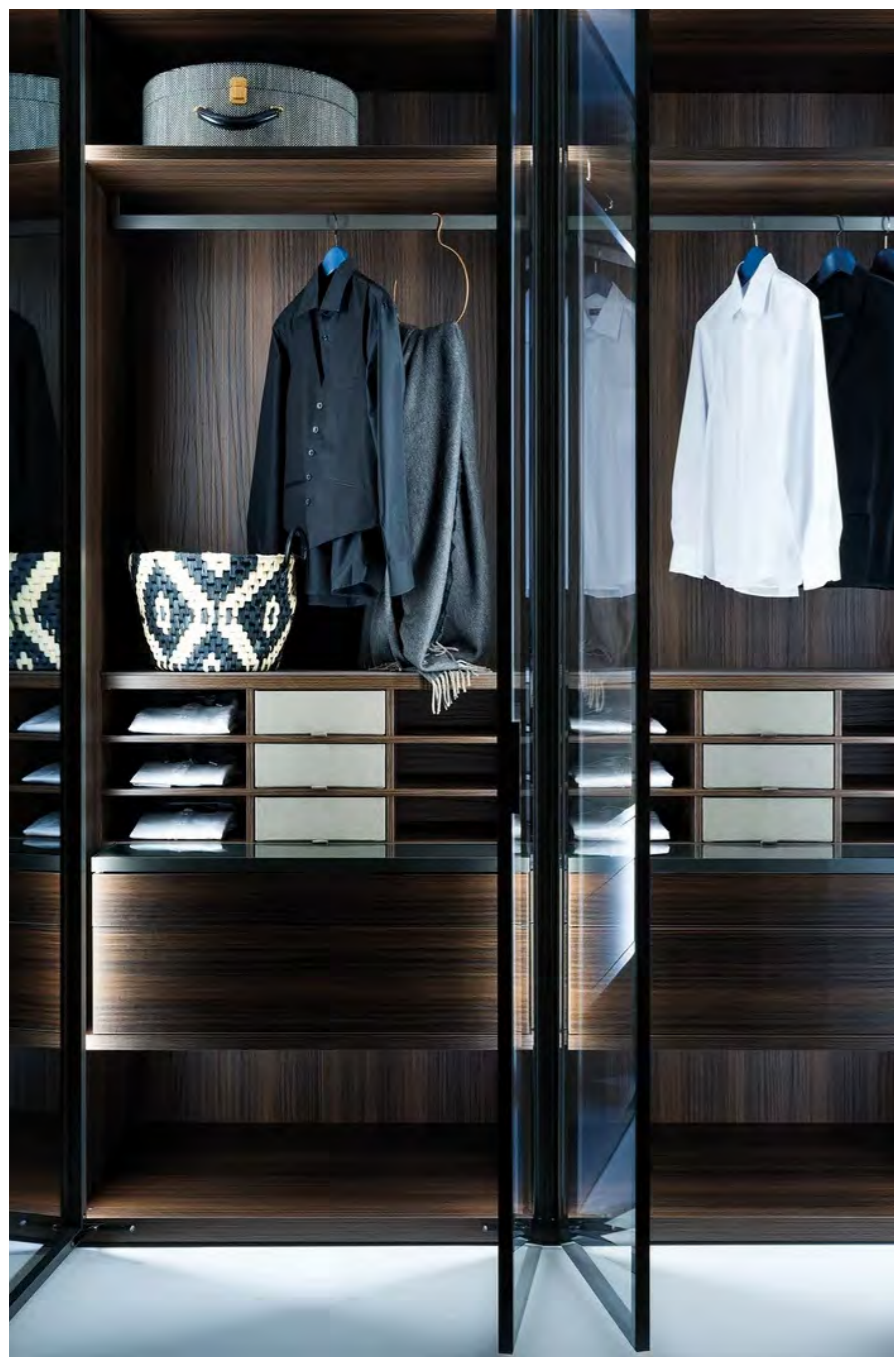

7 ШКАФЫ СО СТЕКЛЯННЫМИ ФАСАДАМИ

ARCHISTUDIO
AGENZIA DI RAPPRESENTANZA
www.archistudio.su

Шкаф Core со стеклянными фасадами
ширина каждого - **1025** мм, высота - **2636** мм

Отделки:
- стеклянные фасады
- структура - меламин
под шпон ореха,
дуба, эвкалипта или
однотонный

caccaro