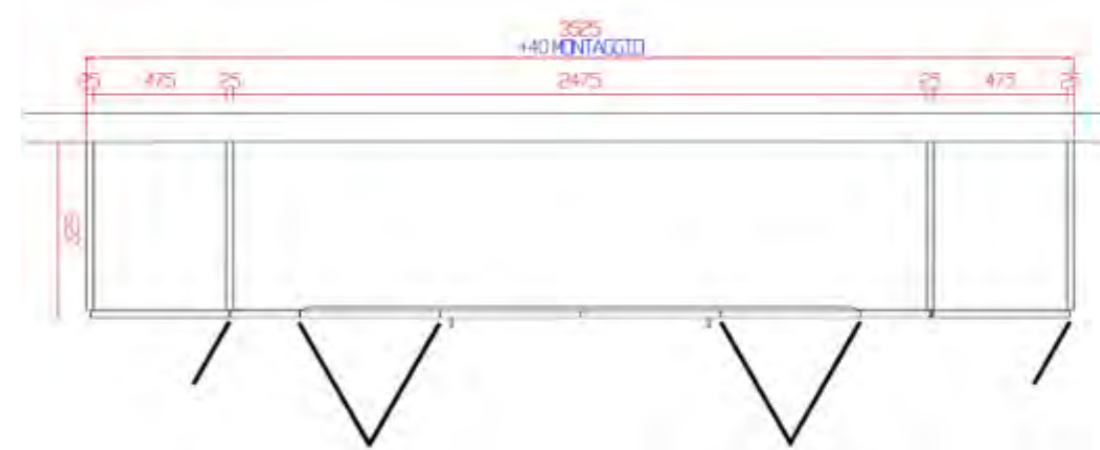

3 НАСТЕННАЯ КОМПОЗИЦИЯ WALLOVER

ARCHISTUDIO
AGENZIA DI RAPPRESENTANZA
www.archistudio.su

Wallover настенная ТВ композиция
ширина - **3000** мм, высота - **2636** мм

Отделки:
- матовый лак
- керамогранит - задняя стенка

caccaro

4 ШКАФ ПОЛНОГО ОТКРЫВАНИЯ

Композиция со стеклянными фасадами полного открывания
ширина - 3525 мм, высота - 2636 мм

Отделки:
- матовый лак + стекло -
фасады
- структура - меламин
под шпон ореха,
дуба, эвкалипта или
ОДНОТОННЫЙ

caccaro

5 УГЛОВАЯ ГАРДЕРОБНАЯ

шкаф со стеклянными фасадами + открытые модули, 2400 x 2775 мм, высота - 2636 мм
Core + Cabina с двусторонним островом

Отделки:
меламин под шпон
ореха, дуба, эвкалипта
или однотонный