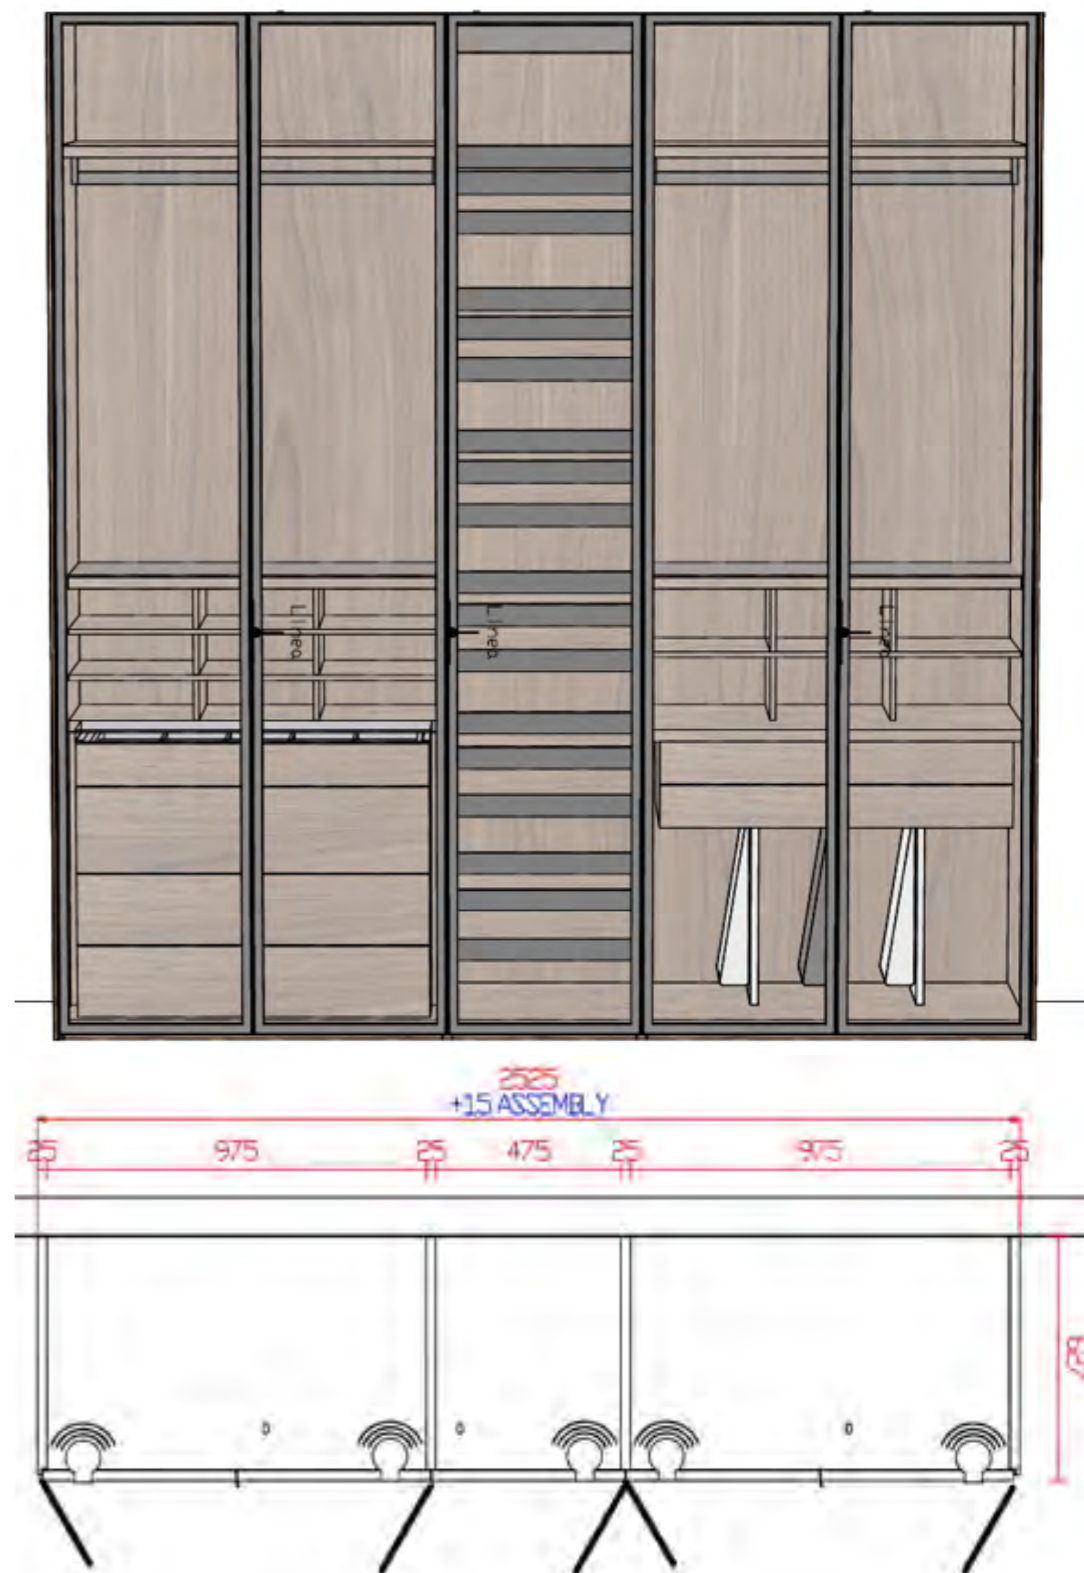

caccaro

4 ШКАФ ПОЛНОГО ОТКРЫВАНИЯ

Композиция со стеклянными фасадами полного открывания
ширина - 3525 мм, высота - 2636 мм

Отделки:
- матовый лак + стекло -
фасады
- структура - меламин
под шпон ореха,
дуба, эвкалипта или
ОДНОТОННЫЙ

caccaro

5 УГЛОВАЯ ГАРДЕРОБНАЯ

шкаф со стеклянными фасадами + открытые модули, 2400 x 2775 мм, высота - 2636 мм
Core + Cabina с двусторонним островом

Отделки:
меламин под шпон
ореха, дуба, эвкалипта
или однотонный

6 ШКАФ СО СТЕКЛЯННЫМИ ФАСАДАМИ

шкаф Core со стеклянными фасадами
ширина - 2525 мм, высота - 2636 мм

ARCHISTUDIO
AGENZIA DI RAPPRESENTANZA
www.archistudio.su

Отделки:
- стеклянные фасады
- структура - меламин
под шпон ореха,
дуба, эвкалипта или
ОДНОТОННЫЙ

caccaro

7 ШКАФЫ СО СТЕКЛЯННЫМИ ФАСАДАМИ

ARCHISTUDIO
AGENZIA DI RAPPRESENTANZA
www.archistudio.su

Шкаф Core со стеклянными фасадами
ширина каждого - **1025** мм, высота - **2636** мм

Отделки:
- стеклянные фасады
- структура - меламин
под шпон ореха,
дуба, эвкалипта или
однотонный