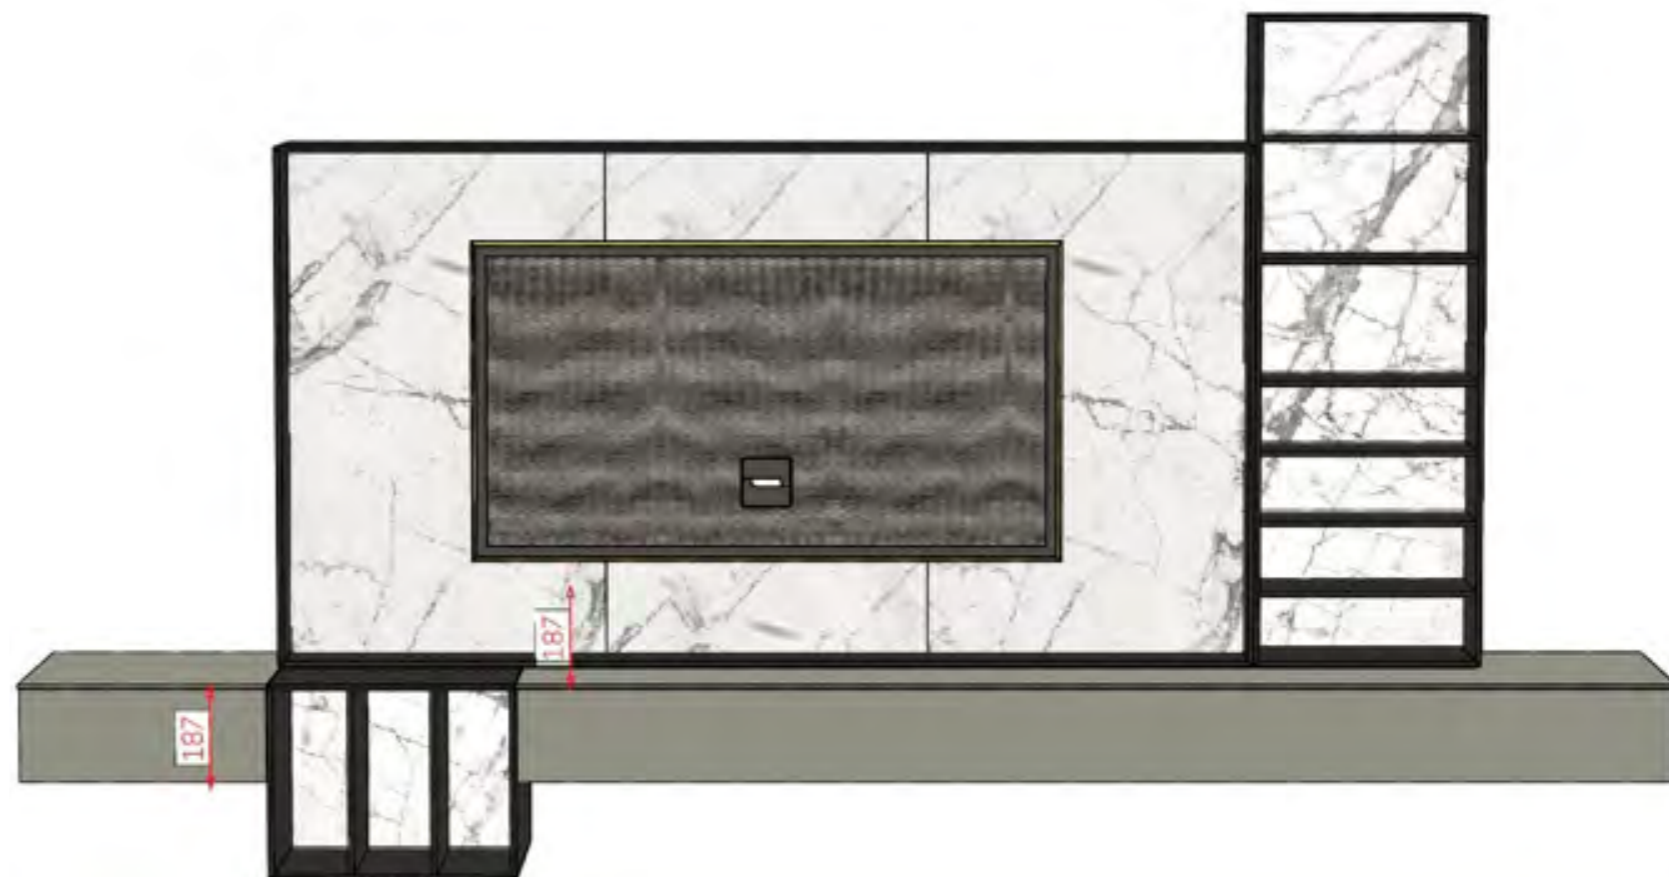

caccaro

2 ШКАФ 4-СТВОРЧАТЫЙ

Шкаф Core с распашными дверями
ширина - **2275** мм, высота - **2636** мм

Отделки:
- матовый лак
- структура -
меламин под
шпон ореха, дуба,
эвкалипта или
ОДНОТОННЫЙ

caccaro

ARCHISTUDIO
AGENZIA DI RAPPRESENTANZA
www.archistudio.su

caccaro

4 ШКАФ ПОЛНОГО ОТКРЫВАНИЯ

Композиция со стеклянными фасадами полного открывания
ширина - 3525 мм, высота - 2636 мм

Отделки:
- матовый лак + стекло -
фасады
- структура - меламин
под шпон ореха,
дуба, эвкалипта или
ОДНОТОННЫЙ