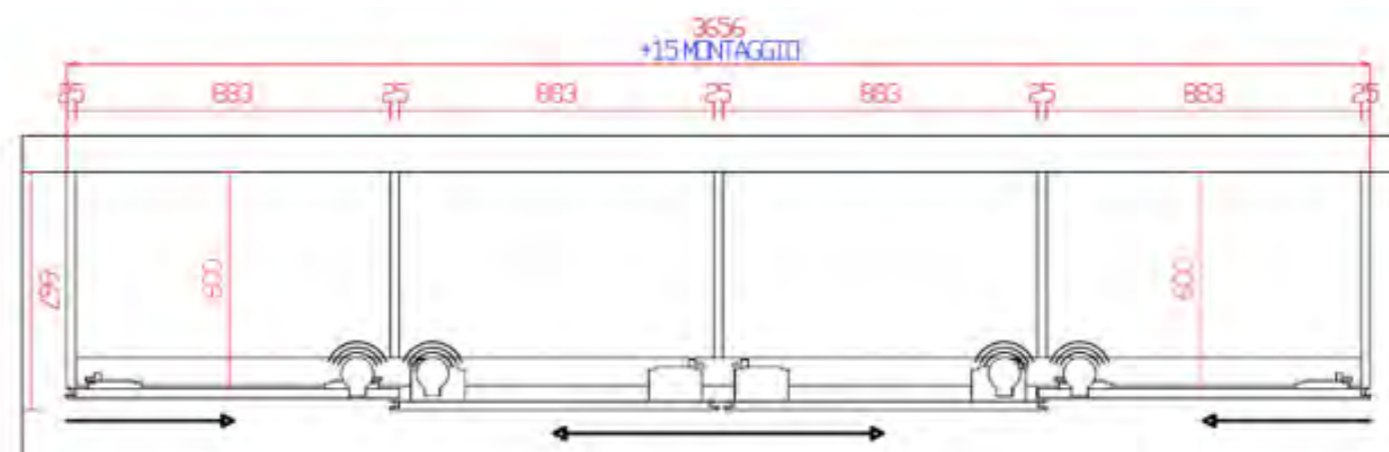

caccaro

7 ШКАФЫ СО СТЕКЛЯННЫМИ ФАСАДАМИ

ARCHISTUDIO
AGENZIA DI RAPPRESENTANZA
www.archistudio.su

Шкаф Core со стеклянными фасадами
ширина каждого - **1025** мм, высота - **2636** мм

Отделки:
- стеклянные фасады
- структура - меламин
под шпон ореха,
дуба, эвкалипта или
однотонный

caccaro

8 ШКАФ - КУПЕ

4-створчатый шкаф-купе Core
ширина - **3656** мм, высота - **2636** мм

ARCHISTUDIO
AGENZIA DI RAPPRESENTANZA
www.archistudio.su

Отделки:

- матовый лак - фасады
- структура - меламин под шпон ореха, дуба, эвкалипта или однотонный

caccaro

9 КОМПОЗИЦИЯ ДЛЯ ДНЕВНОЙ ЗОНЫ

ARCHISTUDIO
AGENZIA DI RAPPRESENTANZA
www.archistudio.su

Композиция **Roomy** - 2 угловые витрины
+ центральный ТВ модуль.

Ширина **3000** мм, высота - **2636** мм

Отделки: