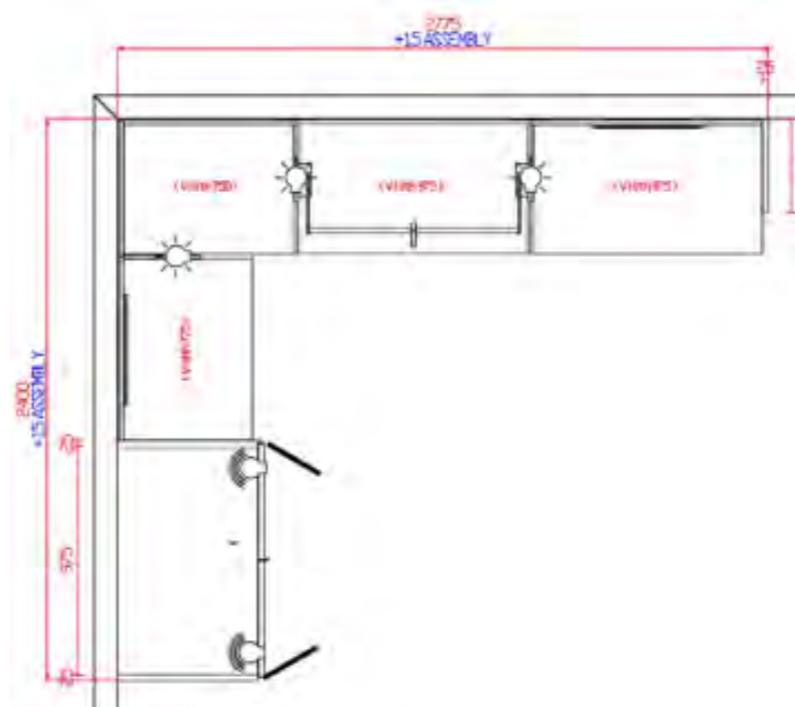

caccaro

4 ШКАФ ПОЛНОГО ОТКРЫВАНИЯ

Композиция со стеклянными фасадами полного открывания
ширина - 3525 мм, высота - 2636 мм

Отделки:
- матовый лак + стекло -
фасады
- структура - меламин
под шпон ореха,
дуба, эвкалипта или
ОДНОТОННЫЙ

caccaro

5 УГЛОВАЯ ГАРДЕРОБНАЯ

шкаф со стеклянными фасадами + открытые модули, 2400 x 2775 мм, высота - 2636 мм
Core + Cabina с двусторонним островом

Отделки:
меламин под шпон
ореха, дуба, эвкалипта
или однотонный

6 ШКАФ СО СТЕКЛЯННЫМИ ФАСАДАМИ

шкаф Core со стеклянными фасадами
ширина - 2525 мм, высота - 2636 мм

ARCHISTUDIO
AGENZIA DI RAPPRESENTANZA
www.archistudio.su

Отделки:
- стеклянные фасады
- структура - меламин
под шпон ореха,
дуба, эвкалипта или
ОДНОТОННЫЙ