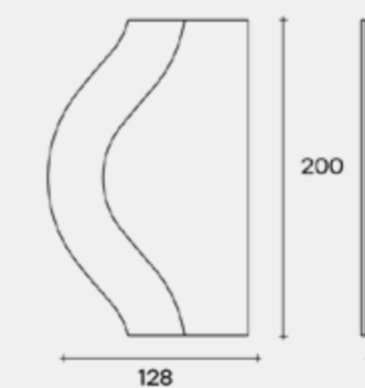

Central mirror module

specchio standard
standard mirror

specchio fumè
smoked mirror

specchio bronzo
bronze mirror

Технические характеристики

MGT132

MGS128

132 x 12 x 200 cm
52" x 4 3/4" x 78 3/4"

128 x 12 x 200 cm
50 3/8" x 4 3/4" x 78 3/4"

VERSIONE MODULARE
MODULAR VERSION

MGT102

MGS98

102 x 12 x 200 cm
40 3/16" x 4 3/4" x 78 3/4"

98 x 12 x 200 cm
38 9/16" x 4 3/4" x 78 3/4"

MODULO CENTRALE
CENTRAL MODULE