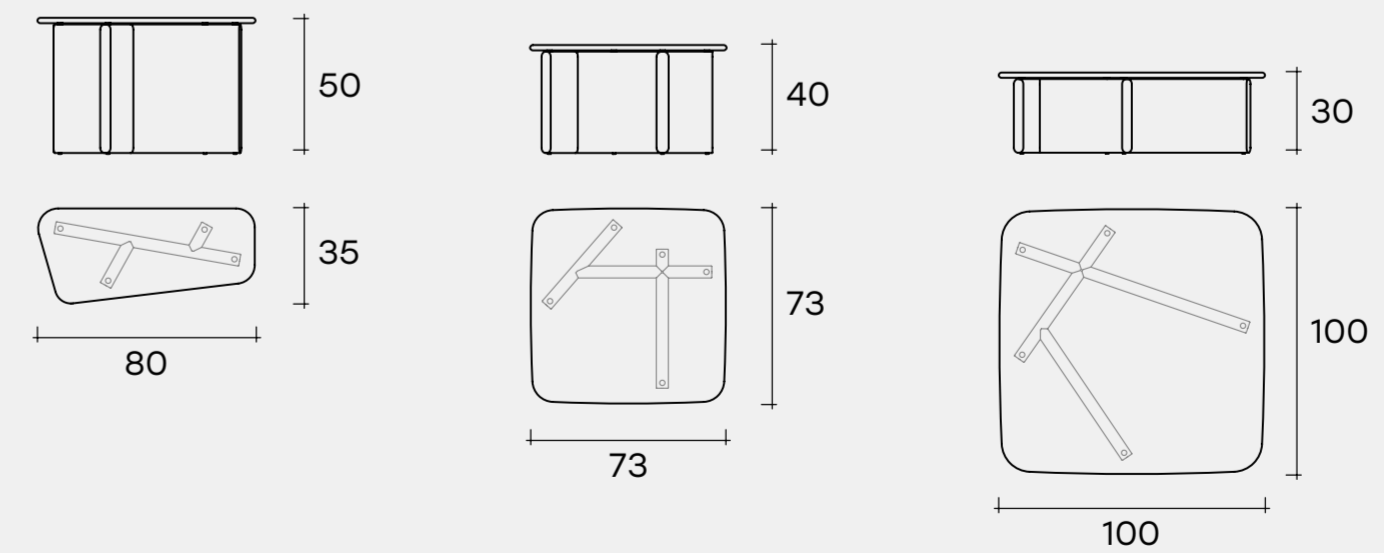

Дизайн

Solid wood base

Nero
Black

Tabacco
Tobacco

Layered glass top

Fumé
Smoked

Bronzo
Bronze

Технические характеристики