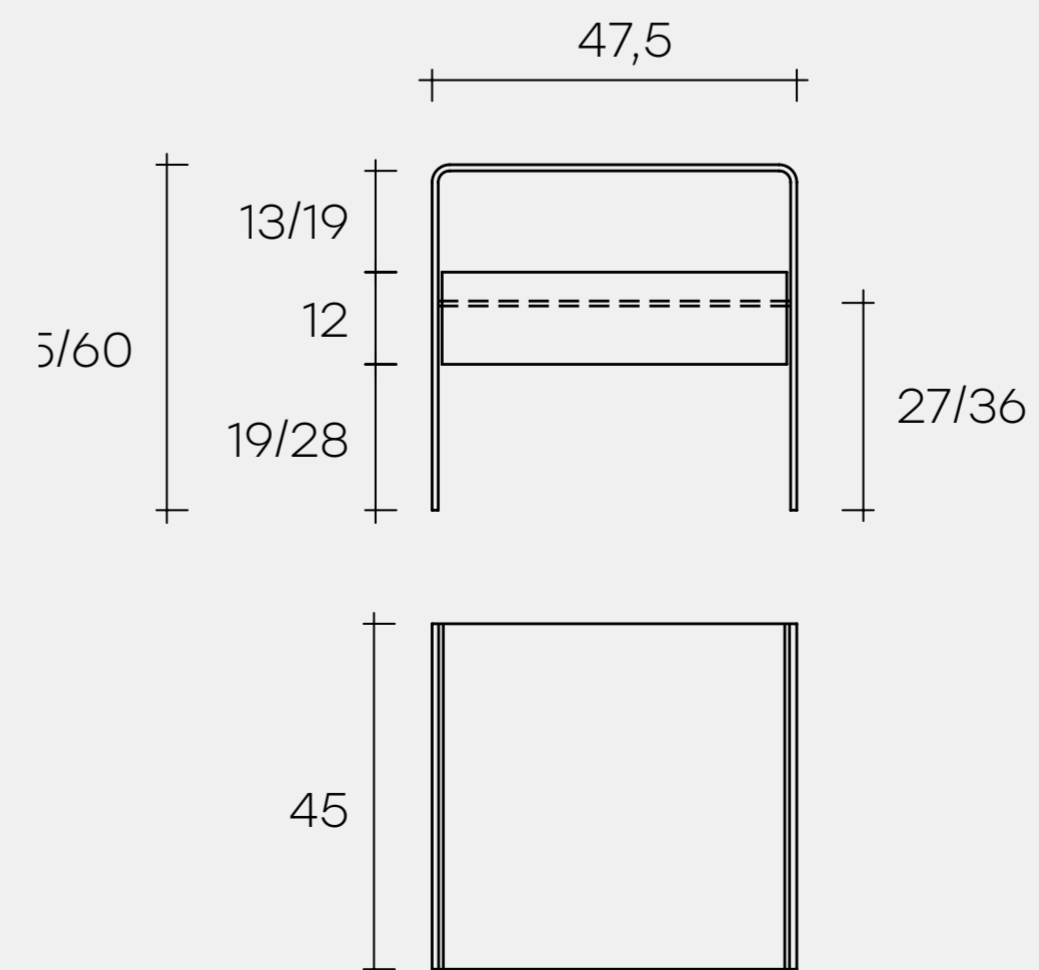

CRS FIAM

Дизайн

Wood drawer

bianco
white

rovere tabacco
tobacco oak

Технические характеристики