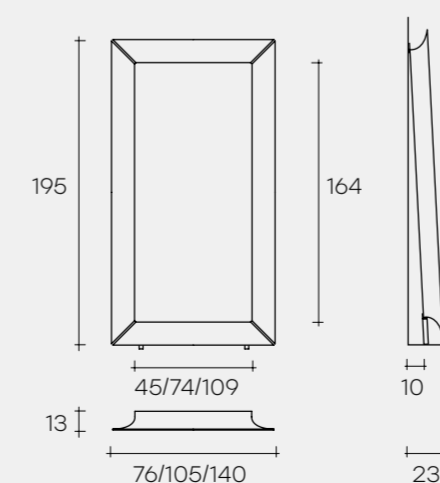

Технические характеристики

FREE STANDING MIRROR

PINCH

Настенное зеркало

Ссылка на технические характеристики: https://www.fiamitalia.it/DOWNLOAD/FIAM-TECH/FIAM_PINCH-mirror_TECH.pdf

LANZAVECCHIA + WAI

Дизайн