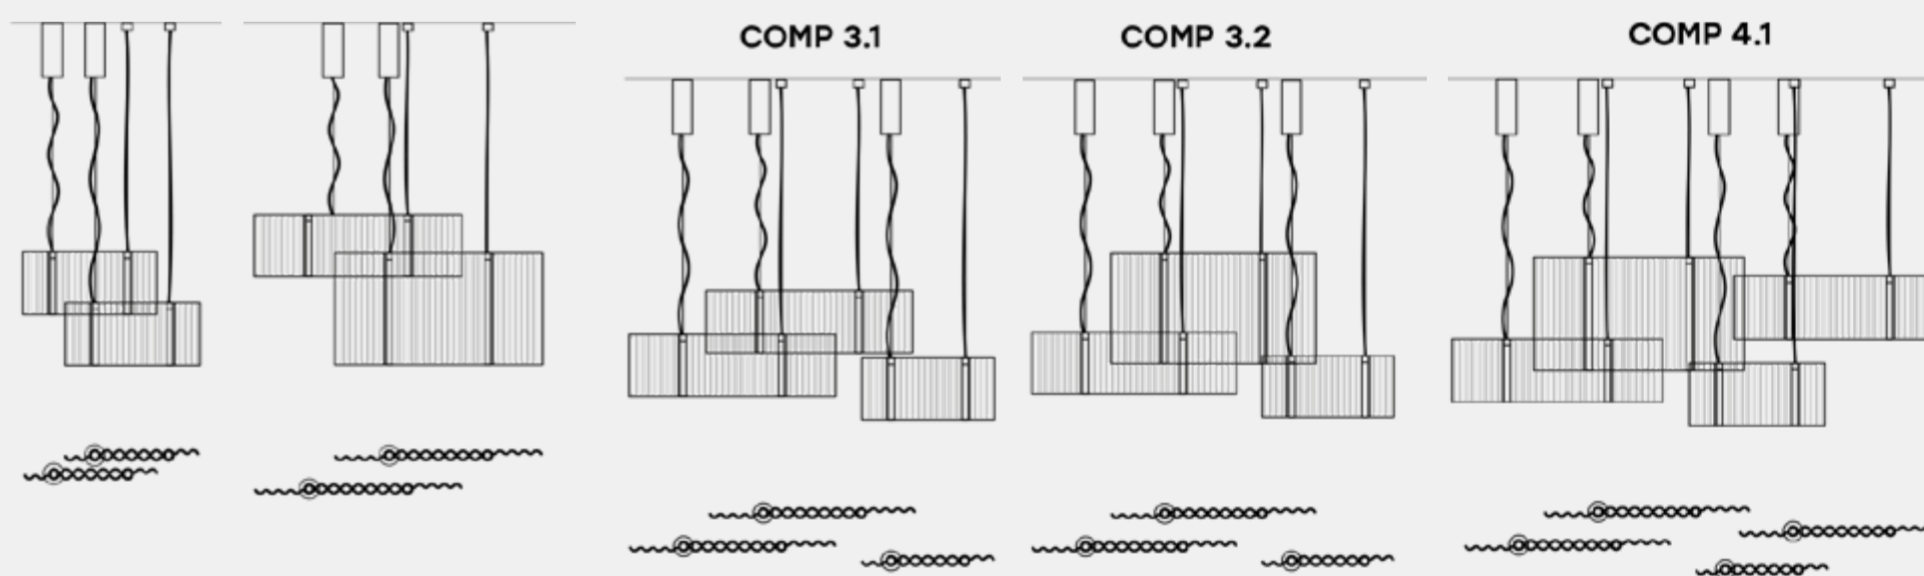

Технические характеристики