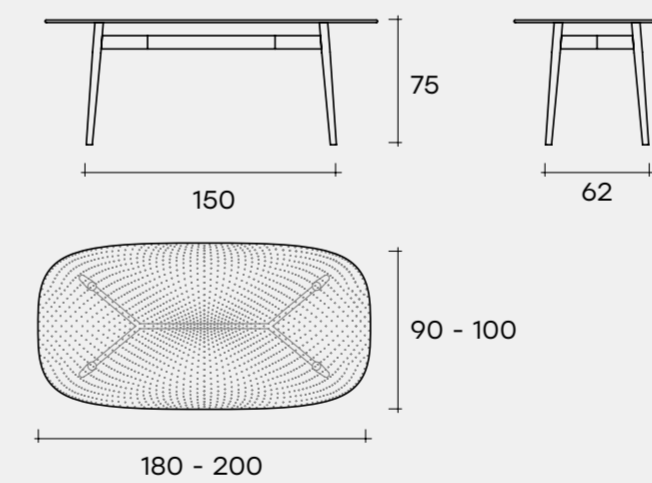

PLIE

обеденный стул

Ссылка на технические характеристики: https://www.fiamitalia.it/DOWNLOAD/FIAM-TECH/FIAM_PLIE-chair_TECH.pdf

STUDIO KLASS

Дизайн

One leather upholster seat and back

nero F04
black F04

testa di moro F41
dark brown F41