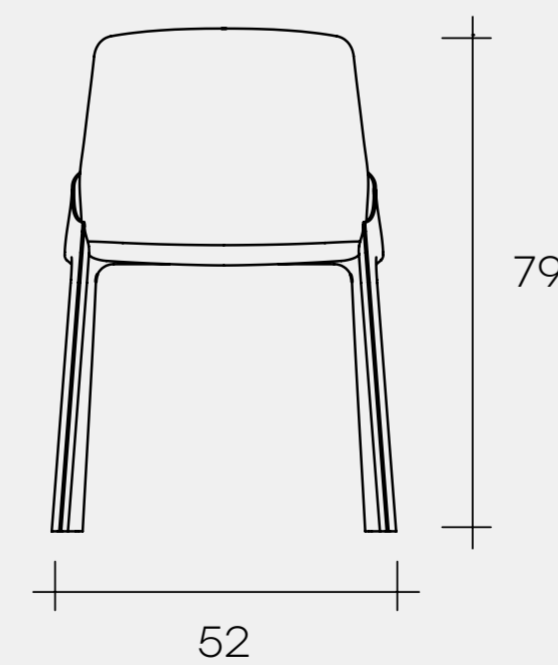

STUDIO KLASS

Дизайн

One leather upholster seat and back

Nubuck upholster seat and back

Solid hide upholster structure

Solid hide upholster structure

Технические характеристики