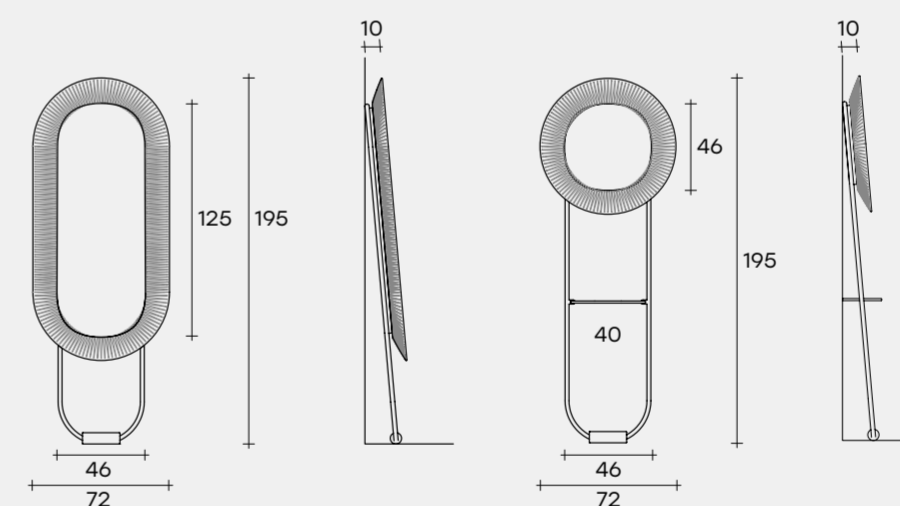

Технические характеристики

FREE STANDING MIRROR

PINCH

Настенное зеркало

Ссылка на технические характеристики: https://www.fiamitalia.it/DOWNLOAD/FIAM-TECH/FIAM_PINCH-mirror_TECH.pdf

LANZAVECCHIA + WAI

Дизайн

Metal frame

Ottone Brunito
Burnished Brass

Технические характеристики

KATHLEEN

зеркало

**SPECCHIO DA TERRA
FREE-STANDING MIRRORS**

**SPECCHIO DA PARETE
HANGING MIRRORS**

Ссылка на технические характеристики: https://www.fiamitalia.it/DOWNLOAD/FIAM-TECH/FIAM_KATHLEEN-mirror_Tech.pdf