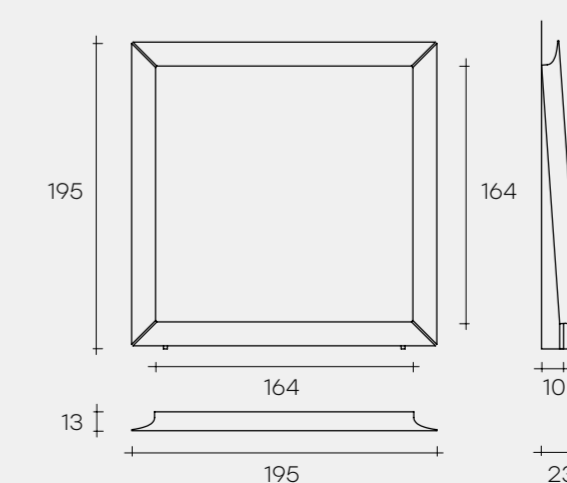

Технические характеристики

FREE STANDING MIRROR

PINCH

Настенное зеркало

Ссылка на технические характеристики: https://www.fiamitalia.it/DOWNLOAD/FIAM-TECH/FIAM_PINCH-mirror_TECH.pdf

LANZAVECCHIA + WAI

Дизайн