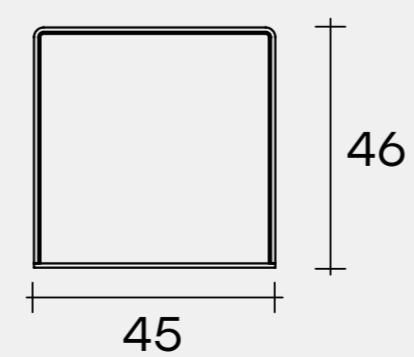

Технические характеристики