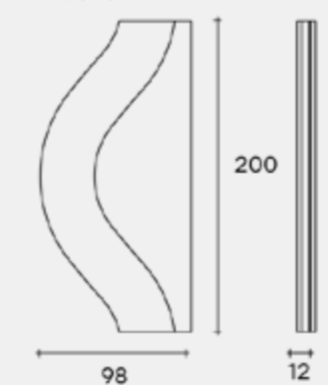

Central mirror module

specchio standard
standard mirror

specchio fumè
smoked mirror

specchio bronzo
bronze mirror

Технические характеристики

MGT132

MGS128

132 x 12 x 200 cm
52" x 4 3/4" x 78 3/4"

128 x 12 x 200 cm
50 3/8" x 4 3/4" x 78 3/4"

VERSIONE MODULARE
MODULAR VERSION

MGT102

MGS98

102 x 12 x 200 cm
40 3/16" x 4 3/4" x 78 3/4"

98 x 12 x 200 cm
38 9/16" x 4 3/4" x 78 3/4"

MODULO CENTRALE
CENTRAL MODULE