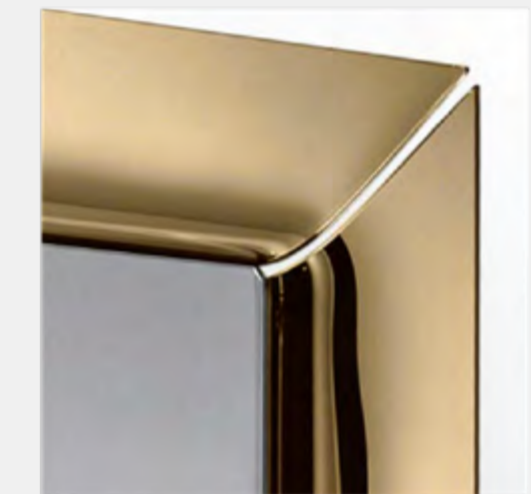

Технические характеристики

CAADRE

напольное зеркало

Ссылка на технические характеристики: https://www.fiamitalia.it/DOWNLOAD/FIAM-TECH/FIAM_CAADRE-mirror_TECH.pdf

PHILIPPE STARCK

Дизайн

Back-silvered curved glass frame

vetro retroargentato
Back-silvered glass

vetro Titanio
(vetro semi-riflettente
retroverniciato nero)
Titanium glass (black
back-painted semi-
reflecting glass)

vetro bronzo
retroargentato
Back-silvered
bronze glass