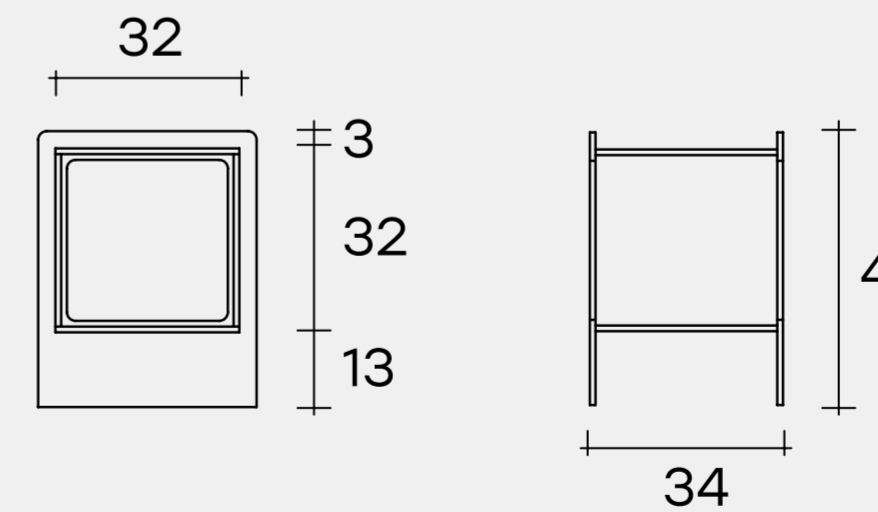

Nero95

Glass structure

Standard

Extralight

Smoked

Технические характеристики

FIAM

Ознакомьтесь с полной коллекцией каталогов Fiam Italia Srl