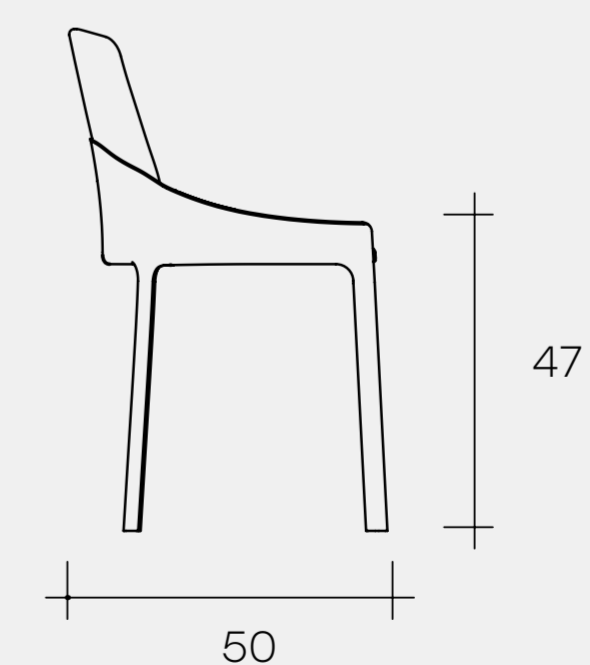

Solid hide upholster structure

Технические характеристики