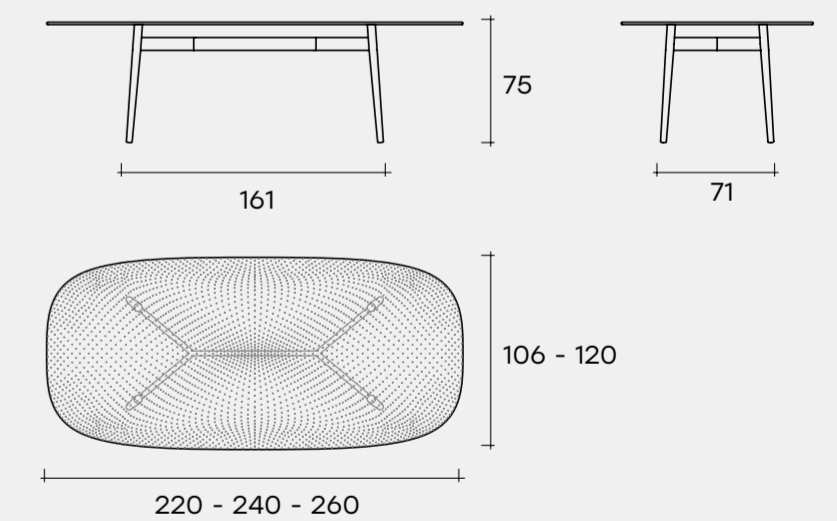

PLIE

обеденный стул

Ссылка на технические характеристики: https://www.fiamitalia.it/DOWNLOAD/FIAM-TECH/FIAM_PLIE-chair_TECH.pdf

STUDIO KLASS

Дизайн

One leather upholster seat and back

nero F04
black F04

testa di moro F41
dark brown F41