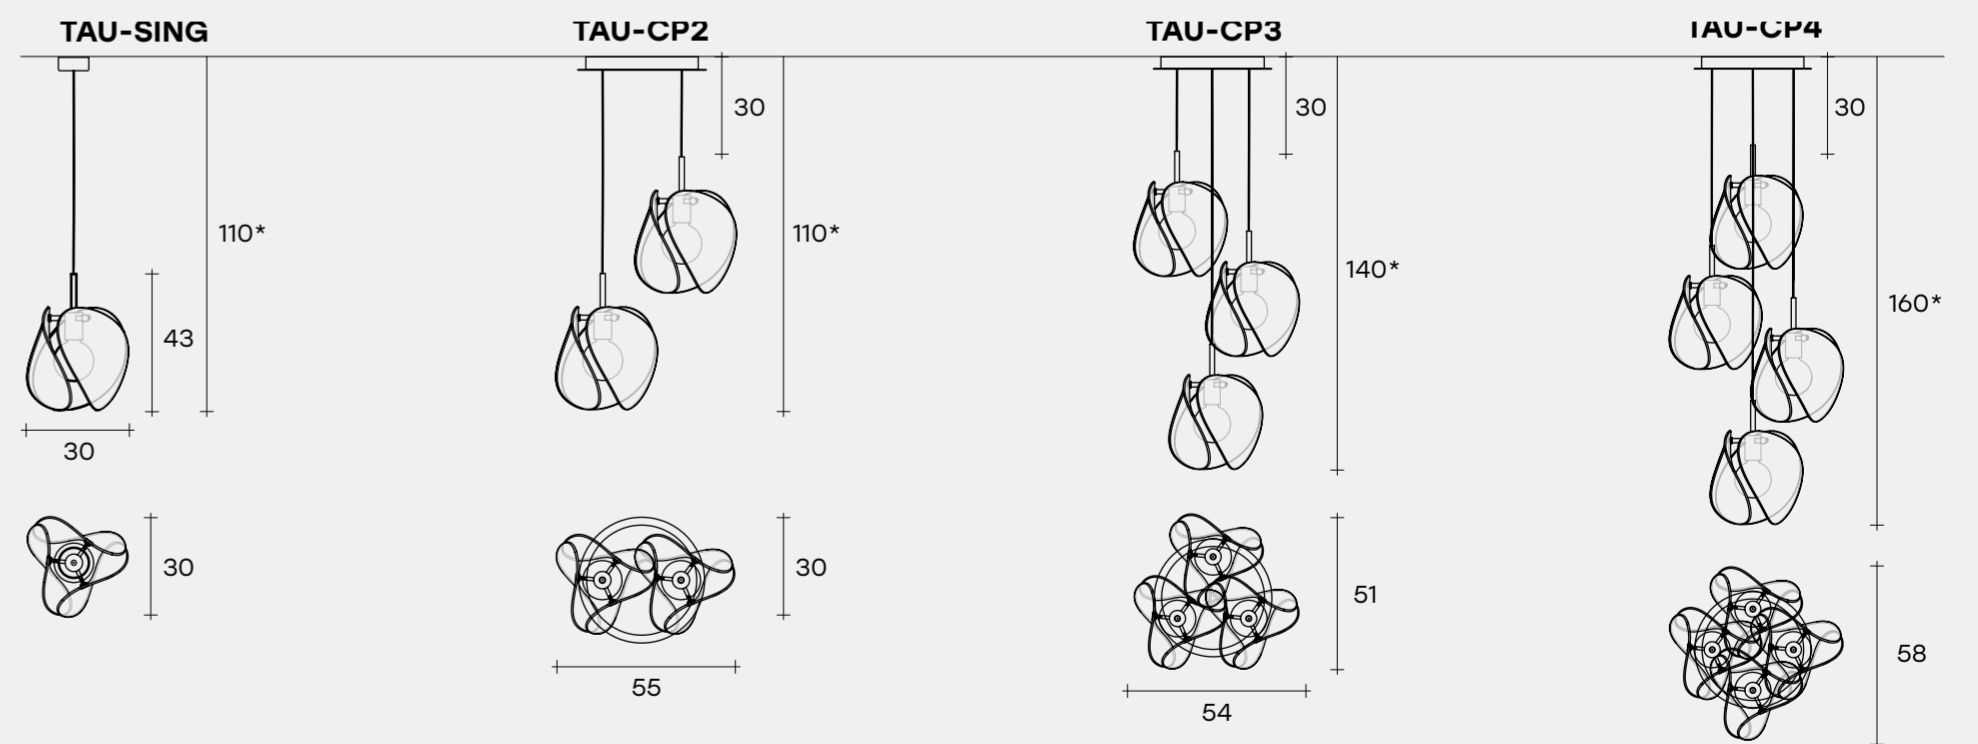

SIPARIO

СВЕТИЛЬНИК

Ссылка на технические характеристики: https://www.fiamitalia.it/DOWNLOAD/FIAM-TECH/FIAM_SIPARIO-lamp_TECH.pdf

GUPICA

Дизайн

Fused with wavy shape glass diffuser

Fumé
Smoked

Bronzo
Bronze