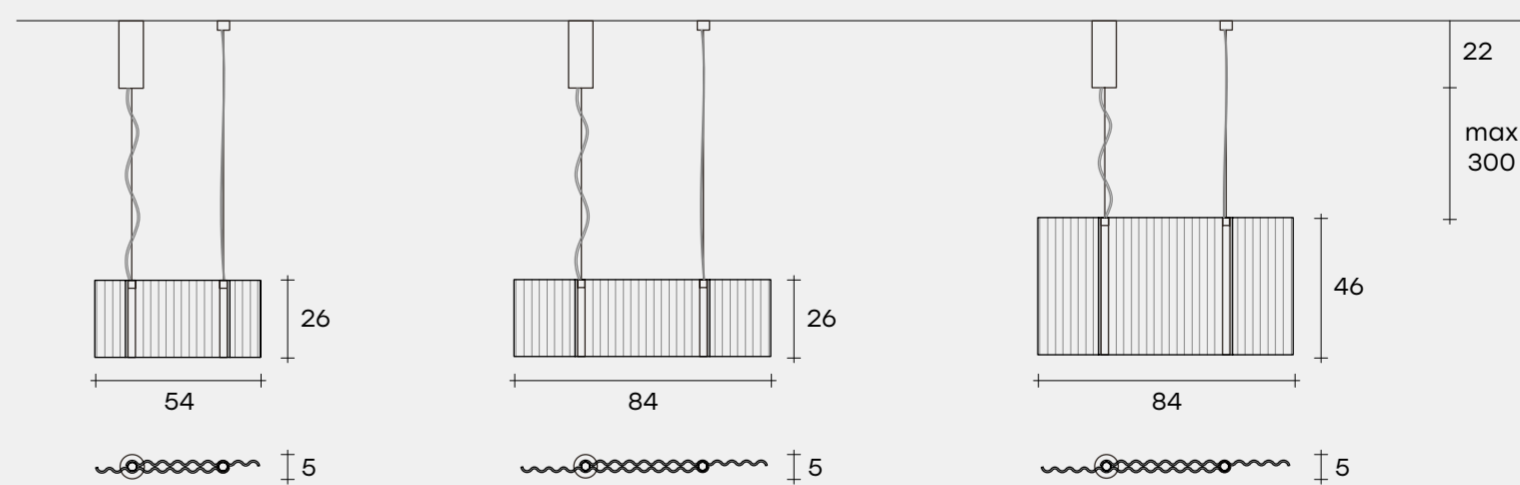

Технические характеристики