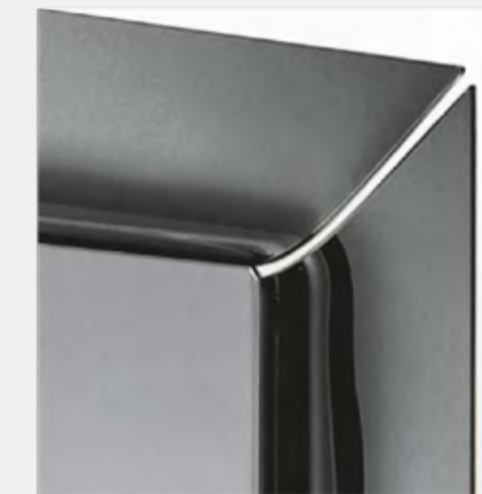

vetro Titanio
(vetro semi-riflettente
retroverniciato nero)
Titanium glass (black
back-painted semi-
reflecting glass)