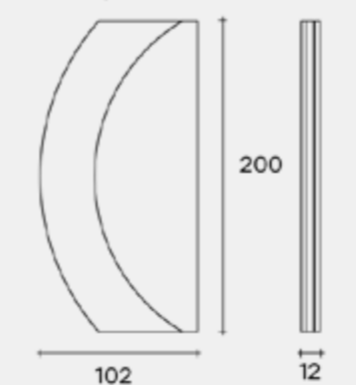

Central mirror module

specchio standard
standard mirror

specchio fumè
smoked mirror

specchio bronzo
bronze mirror

Технические характеристики

MGT132

MGS128

132 x 12 x 200 cm
52" x 4 3/4" x 78 3/4"

128 x 12 x 200 cm
50 3/8" x 4 3/4" x 78 3/4"

VERSIONE MODULARE
MODULAR VERSION

MGT102

MGS98

102 x 12 x 200 cm
40 3/16" x 4 3/4" x 78 3/4"

98 x 12 x 200 cm
38 9/16" x 4 3/4" x 78 3/4"

MODULO CENTRALE
CENTRAL MODULE