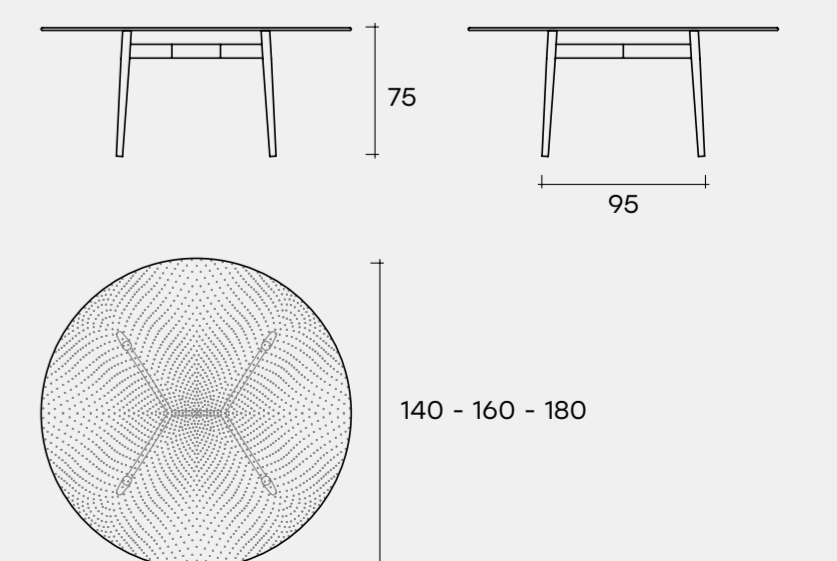

PLIE

обеденный стул

Ссылка на технические характеристики: https://www.fiamitalia.it/DOWNLOAD/FIAM-TECH/FIAM_PLIE-chair_TECH.pdf

STUDIO KLASS

Дизайн

One leather upholster seat and back

nero F04
black F04

testa di moro F41
dark brown F41