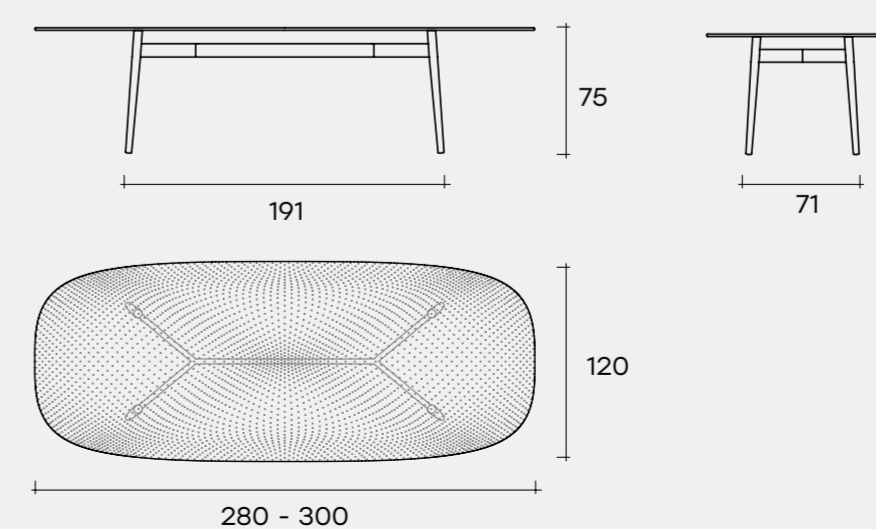

PLIE

обеденный стул

Ссылка на технические характеристики: https://www.fiamitalia.it/DOWNLOAD/FIAM-TECH/FIAM_PLIE-chair_TECH.pdf

STUDIO KLASS

Дизайн

One leather upholster seat and back

nero F04
black F04

testa di moro F41
dark brown F41