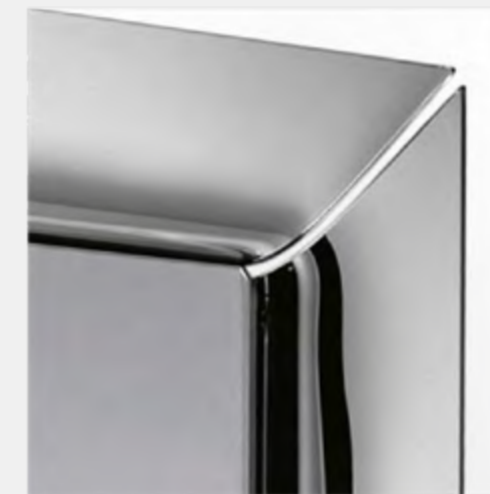

Технические характеристики

CAADRE

напольное зеркало

Ссылка на технические характеристики: https://www.fiamitalia.it/DOWNLOAD/FIAM-TECH/FIAM_CAADRE-mirror_TECH.pdf

PHILIPPE STARCK

Дизайн

Back-silvered curved glass frame