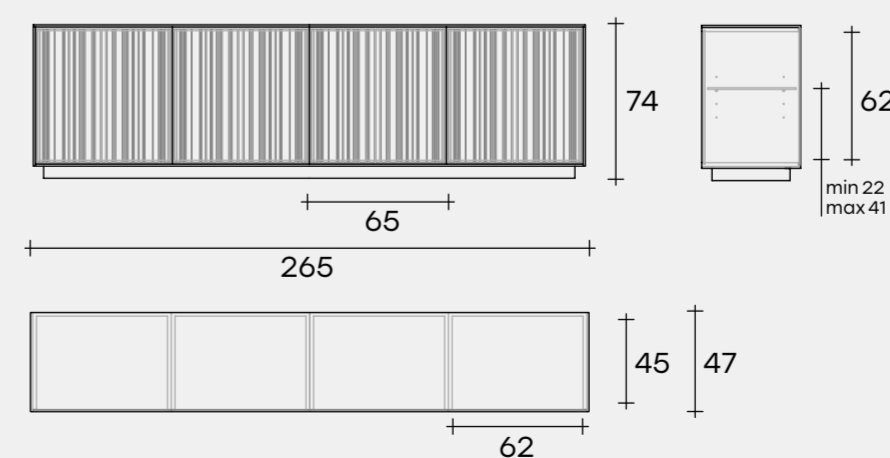

ECHO LINE

Комод

Echo Line

Технические характеристики

ECLM134

ECLM199

ECLM265

Ссылка на технические характеристики: <https://www.fiamitalia.it/DOWNLOAD/FIAM-TECH/FIAM_ECHO-LINE-cupboard_TECH.pdf>