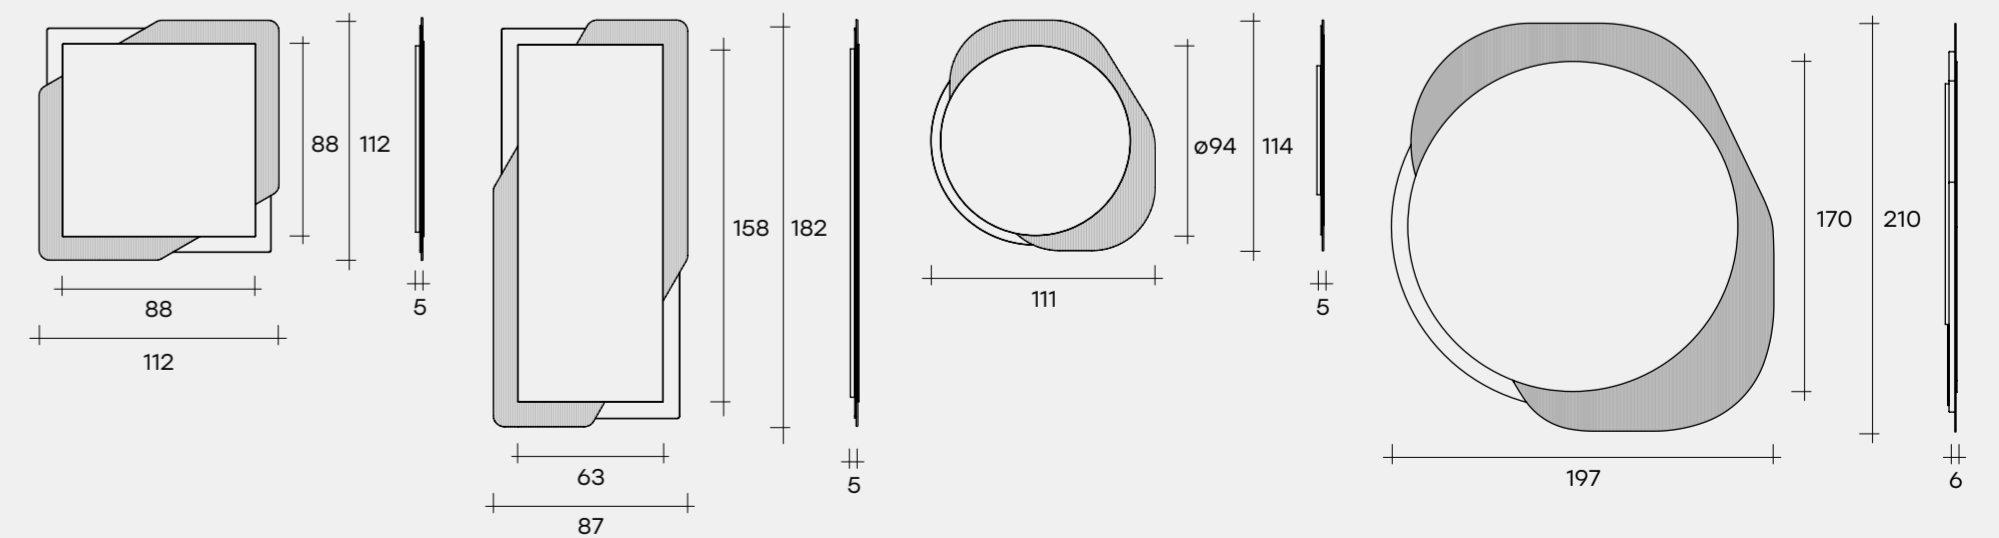

Технические характеристики

CAADRE

напольное зеркало

Ссылка на технические характеристики: https://www.fiamitalia.it/DOWNLOAD/FIAM-TECH/FIAM_CAADRE-mirror_TECH.pdf

PHILIPPE STARCK

Дизайн

Back-silvered curved glass frame