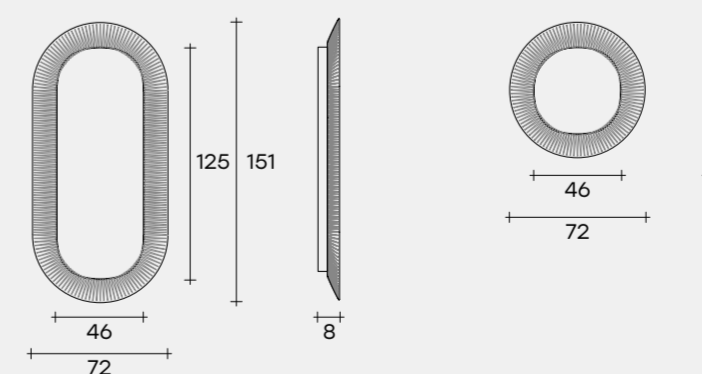

Технические характеристики

FREE STANDING MIRROR

PINCH

Настенное зеркало

Ссылка на технические характеристики: https://www.fiamitalia.it/DOWNLOAD/FIAM-TECH/FIAM_PINCH-mirror_TECH.pdf

LANZAVECCHIA + WAI

Дизайн

Metal frame

Ottone Brunito
Burnished Brass

Технические характеристики

KATHLEEN

зеркало

**SPECCHIO DA TERRA
FREE-STANDING MIRRORS**

**SPECCHIO DA PARETE
HANGING MIRRORS**

Ссылка на технические характеристики: https://www.fiamitalia.it/DOWNLOAD/FIAM-TECH/FIAM_KATHLEEN-mirror_Tech.pdf