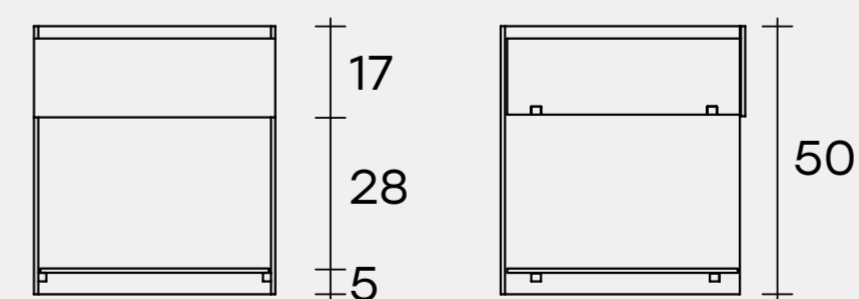

Технические характеристики