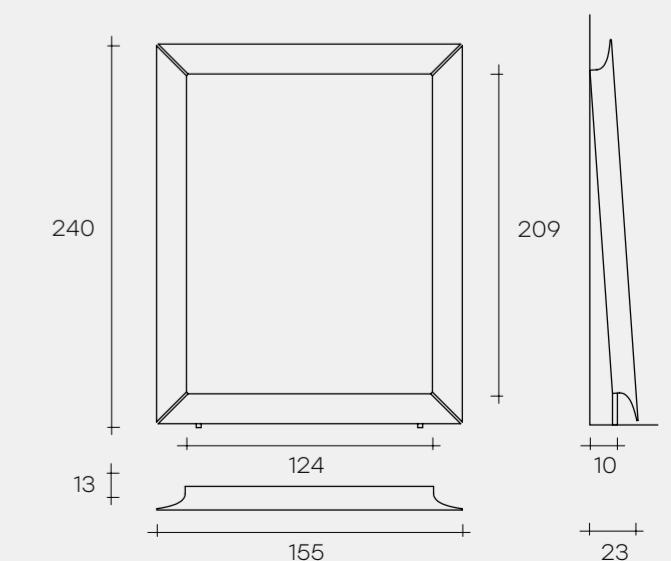

Технические характеристики

FREE STANDING MIRROR

PINCH

Настенное зеркало

Ссылка на технические характеристики: https://www.fiamitalia.it/DOWNLOAD/FIAM-TECH/FIAM_PINCH-mirror_TECH.pdf

LANZAVECCHIA + WAI

Дизайн