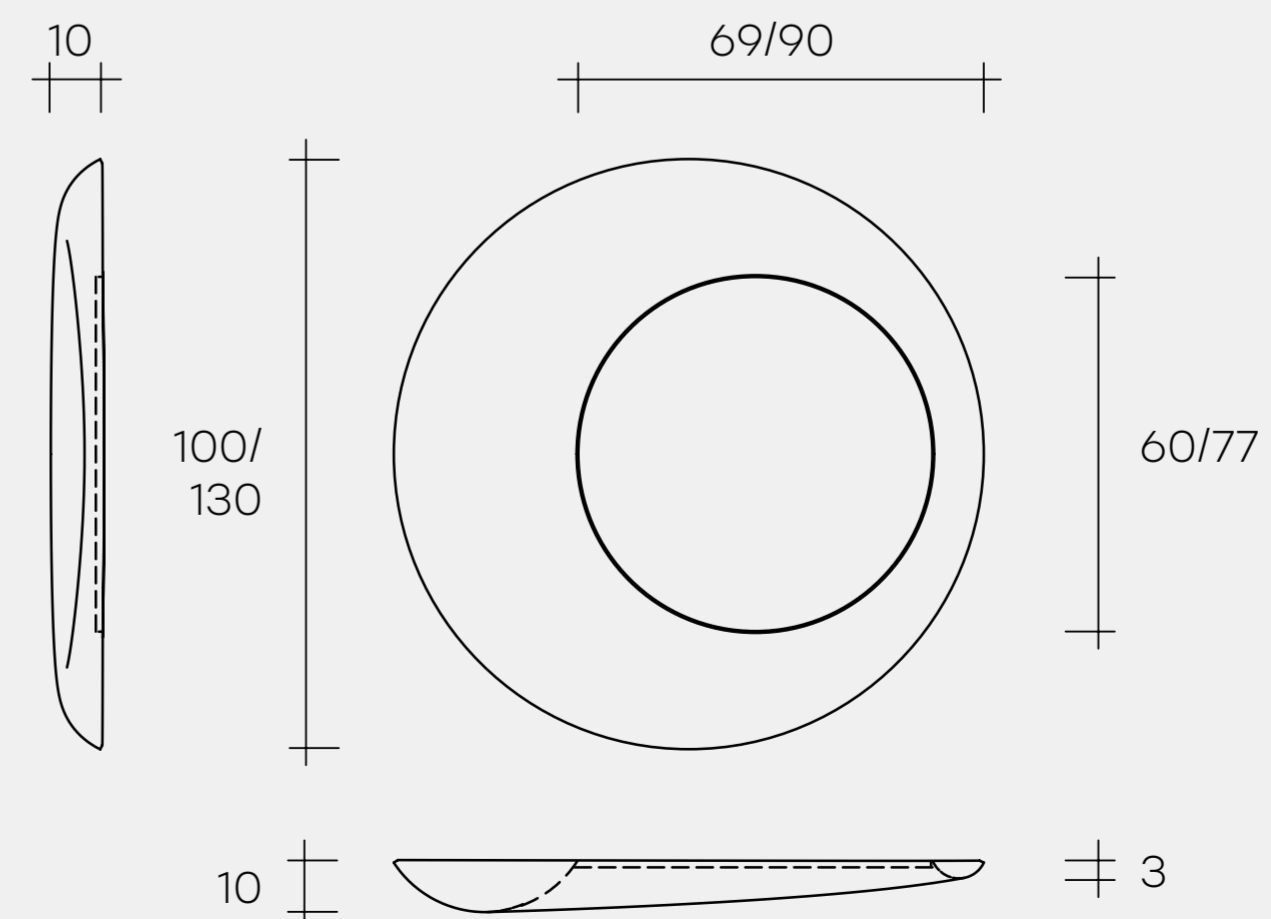

зеркало

Ссылка на технические характеристики: https://www.fiamitalia.it/DOWNLOAD/FIAM-TECH/FIAM_ROSY-mirror_TECH.pdf

DORIANA E

MASSIMILIANO FUKSAS

Дизайн

Curved glass frame

Back-silvered

Технические характеристики