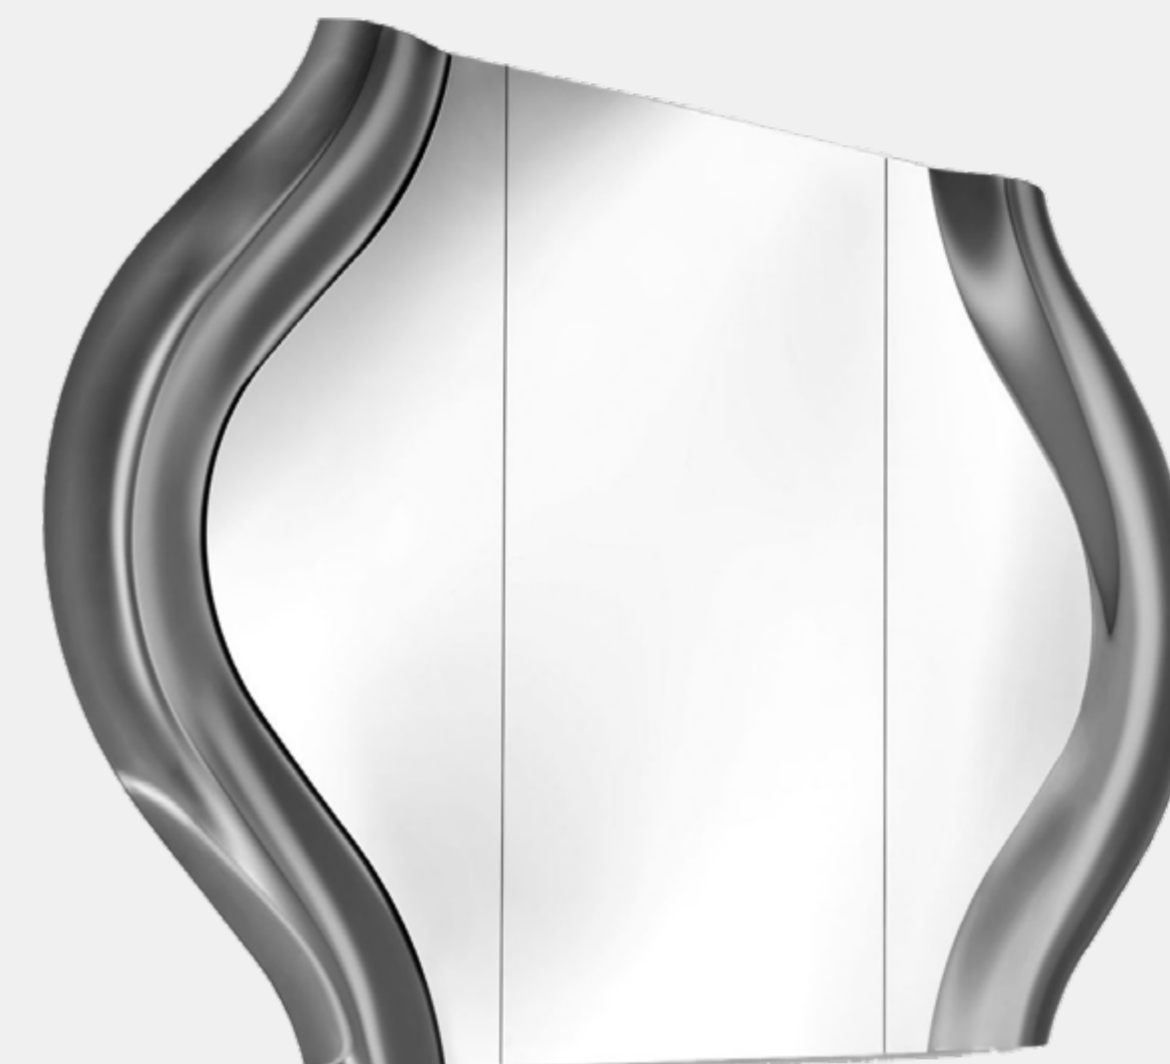

vetro fumè fuso
fused smoked glass

Технические характеристики

ECV53

ECV101

MAGNIFICO

зеркало

НОВИНКА 2025

Salone
del Mobile
Milano