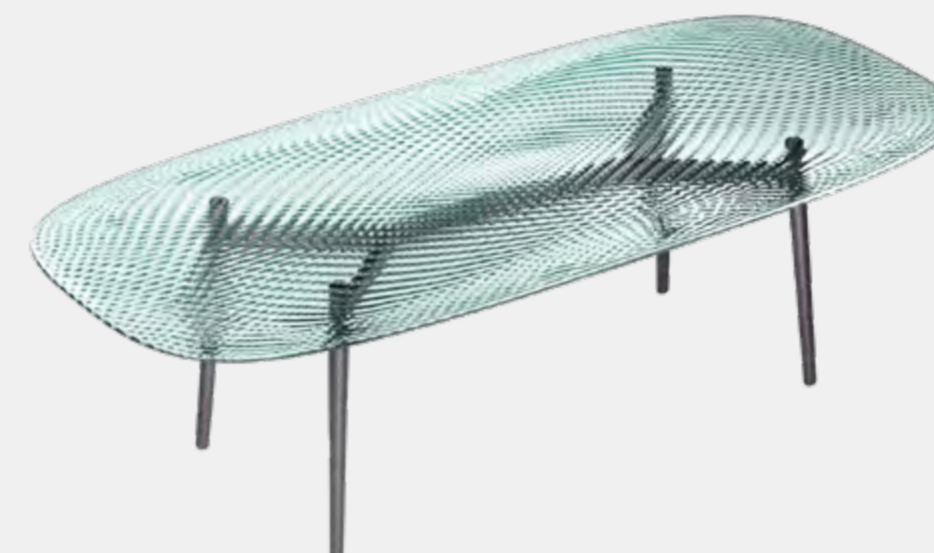

Tabacco
Tobacco

Back painted fused glass top

Nero
Black

Testa di moro
Dark brown

Metal Base

Nero
Black

Технические характеристики

CORAL BEACH

Обеденный стол

Coral Beach

Ссылка на технические характеристики: https://www.fiamitalia.it/DOWNLOAD/FIAM-TECH/FIAM_CORAL-BEACH-table_TECH.pdf

MAC STORA

Дизайн

Back painted fused glass top

trasparente
transparent