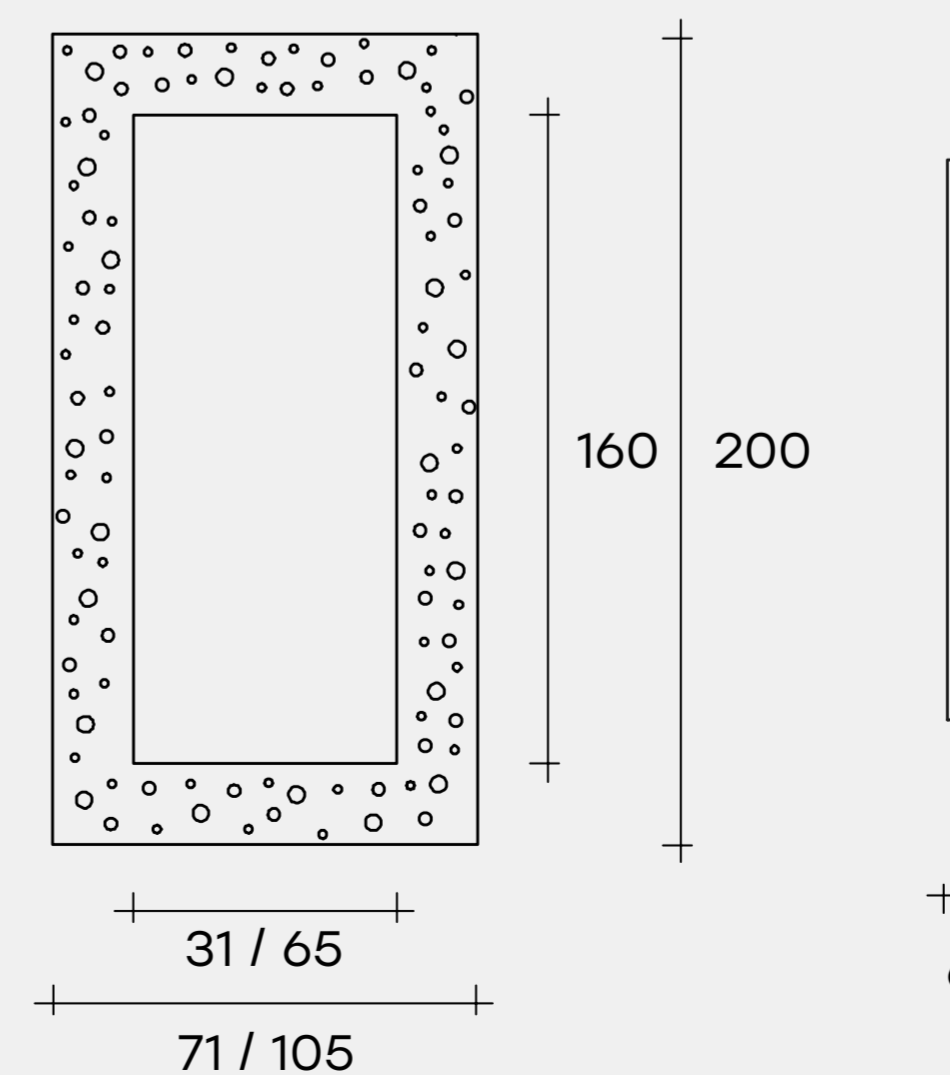

DINO

прикроватная тумбочка

Ссылка на технические характеристики: https://www.fiamitalia.it/DOWNLOAD/FIAM-TECH/FIAM_DINO-bedside-table_TECH.pdf

CRS FIAM

Дизайн

Drawer

bianco
white

nero
black