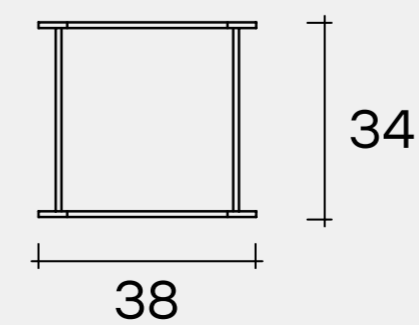

Nero95

Glass structure

Standard

Extralight

Smoked

Технические характеристики

FIAM

Ознакомьтесь с полной коллекцией каталогов Fiam Italia Srl