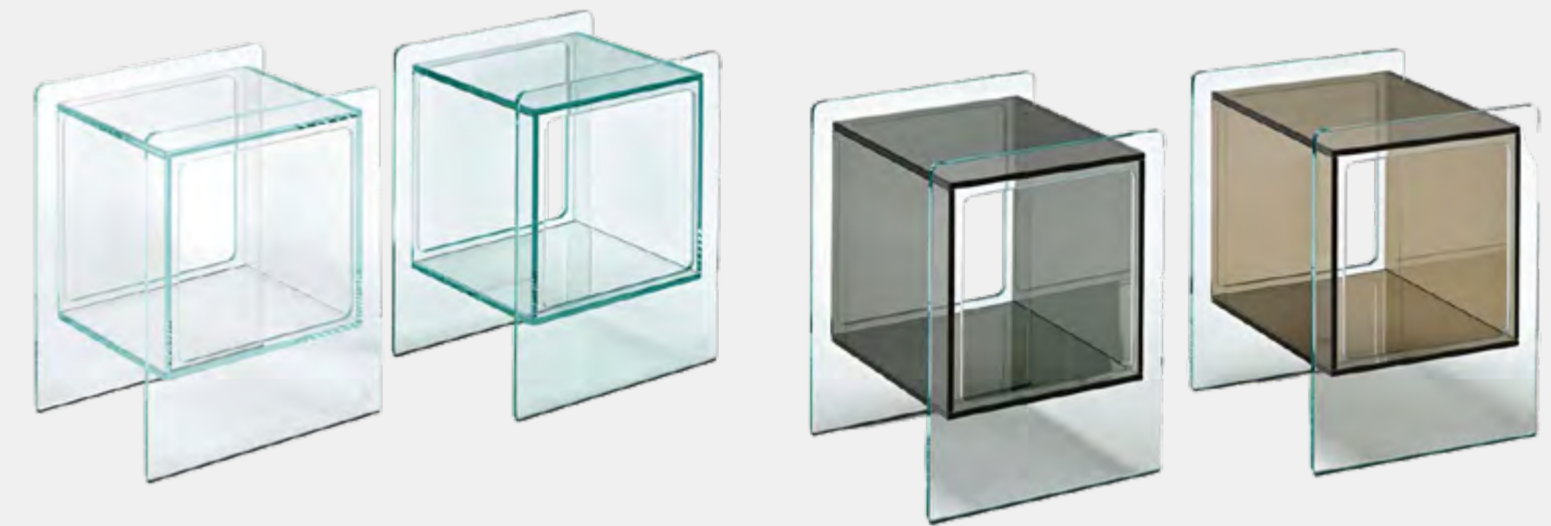

Ссылка на технические характеристики: https://www.fiamitalia.it/DOWNLOAD/FIAM-TECH/FIAM_TOKI-bedside-table_Tech.pdf

SETSU & SHINOBU ITO

Дизайн

Технические характеристики

MAGIQUE CUBO

прикроватная тумбочка

Ссылка на технические характеристики: https://www.fiamitalia.it/DOWNLOAD/FIAM-TECH/FIAM_MAGIQUE-CUBO-bedside-table_TECH.pdf