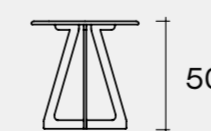

M2MN
Manhattan
Manhattan

M2CR
Calacatta Royal
Calacatta Royal

Технические характеристики

50

45

40

30

50