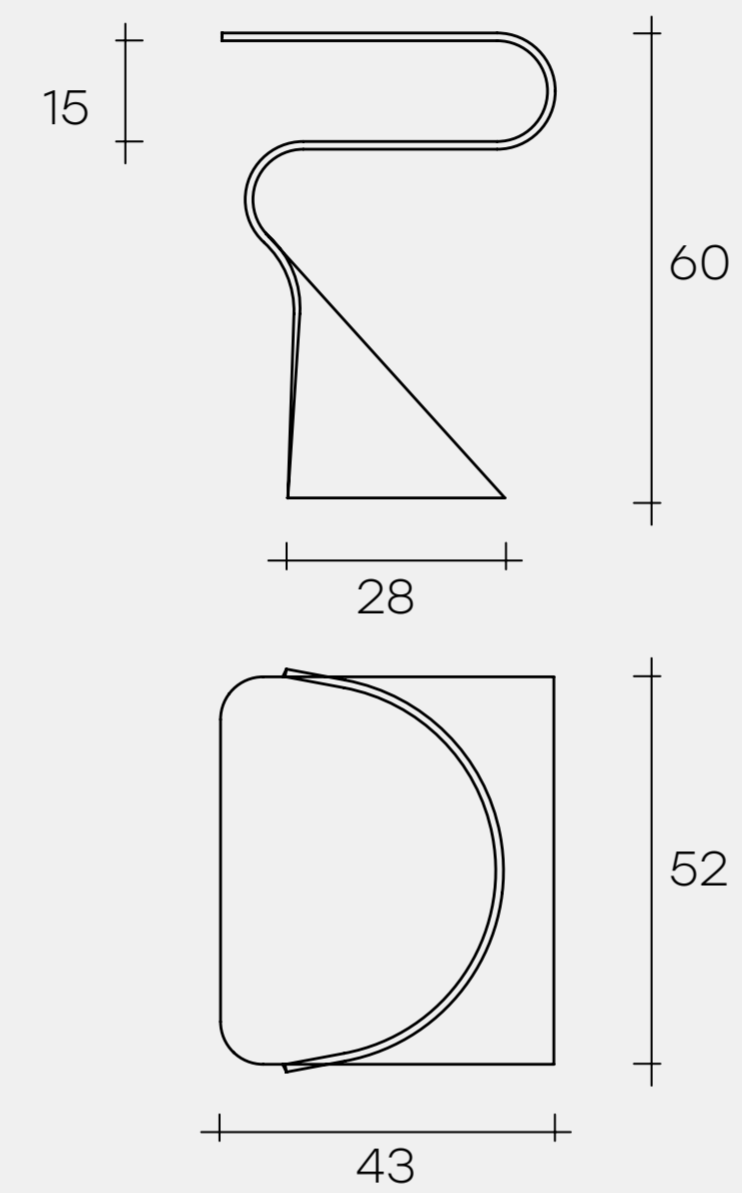

Технические характеристики