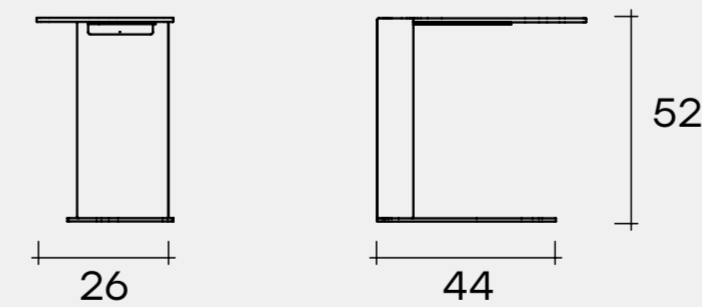

Технические характеристики