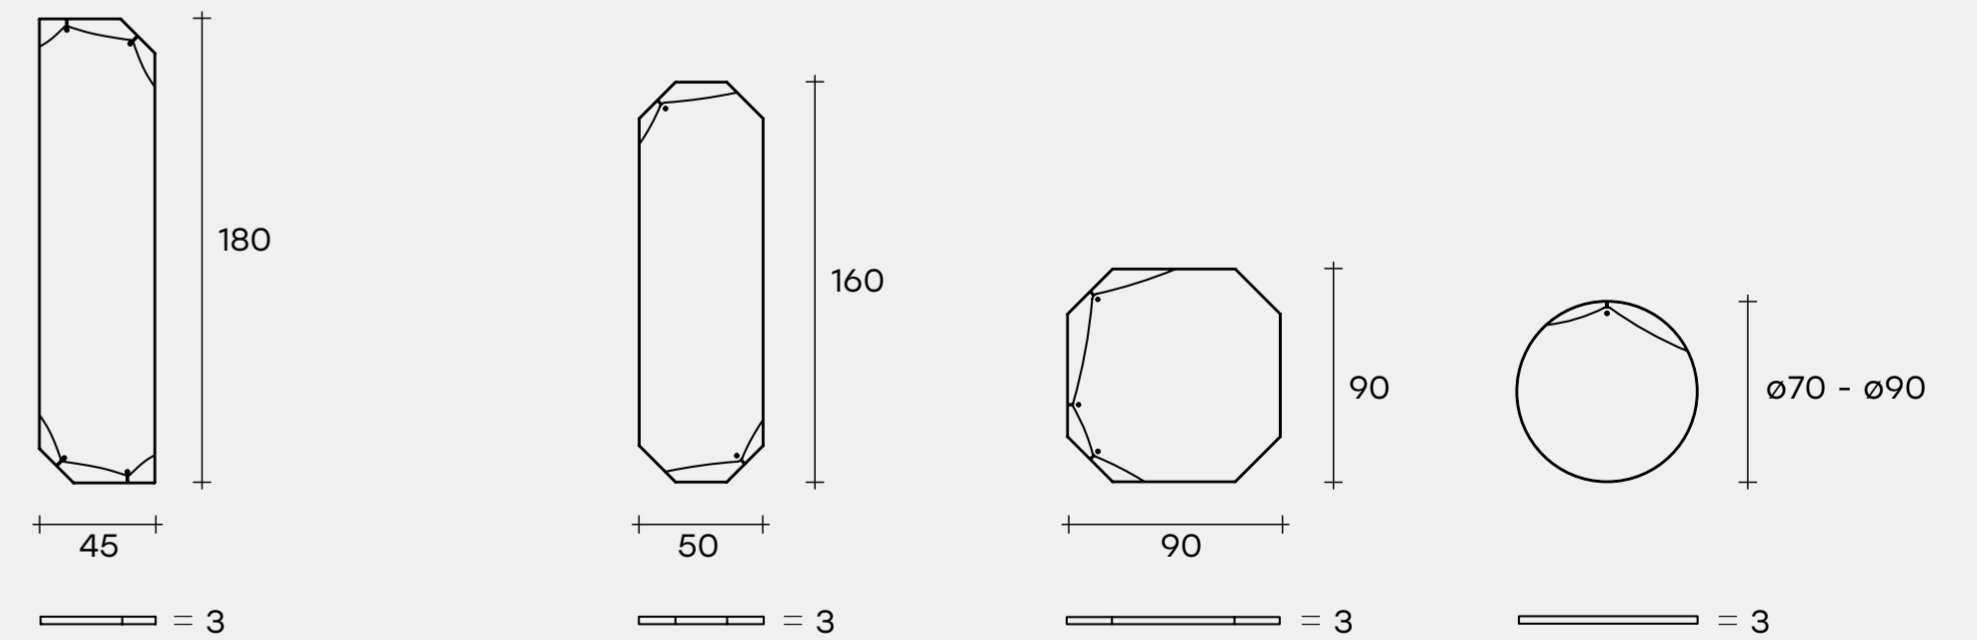

Технические характеристики