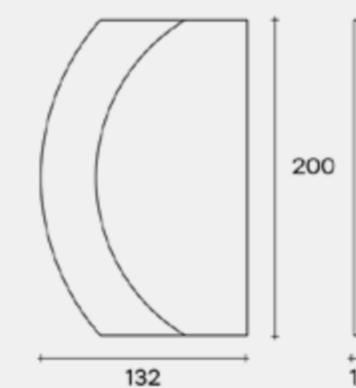

Central mirror module

specchio standard
standard mirror

specchio fumè
smoked mirror

specchio bronzo
bronze mirror

Технические характеристики

MGT132

MGS128

132 x 12 x 200 cm
52" x 4 3/4" x 78 3/4"

128 x 12 x 200 cm
50 3/8" x 4 3/4" x 78 3/4"

VERSIONE MODULARE
MODULAR VERSION

MGT102

MGS98

102 x 12 x 200 cm
40 3/16" x 4 3/4" x 78 3/4"

98 x 12 x 200 cm
38 9/16" x 4 3/4" x 78 3/4"

MODULO CENTRALE
CENTRAL MODULE