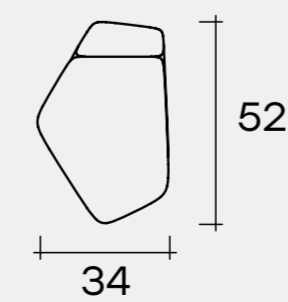

Tabacco
Tobacco

Back painted fused glass top

Nero
Black

Testa di moro
Dark brown

Metal Base

Nero
Black

Технические характеристики

CORAL BEACH