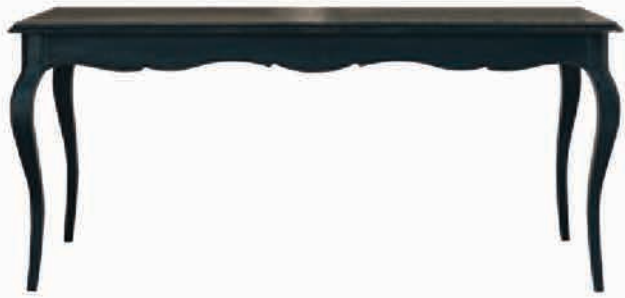

11/0305 L180/260 P90 H80 (pag 79)
11/0305-1 L160/240 P90 H80
11/0305-2 L100/140 P100 H80