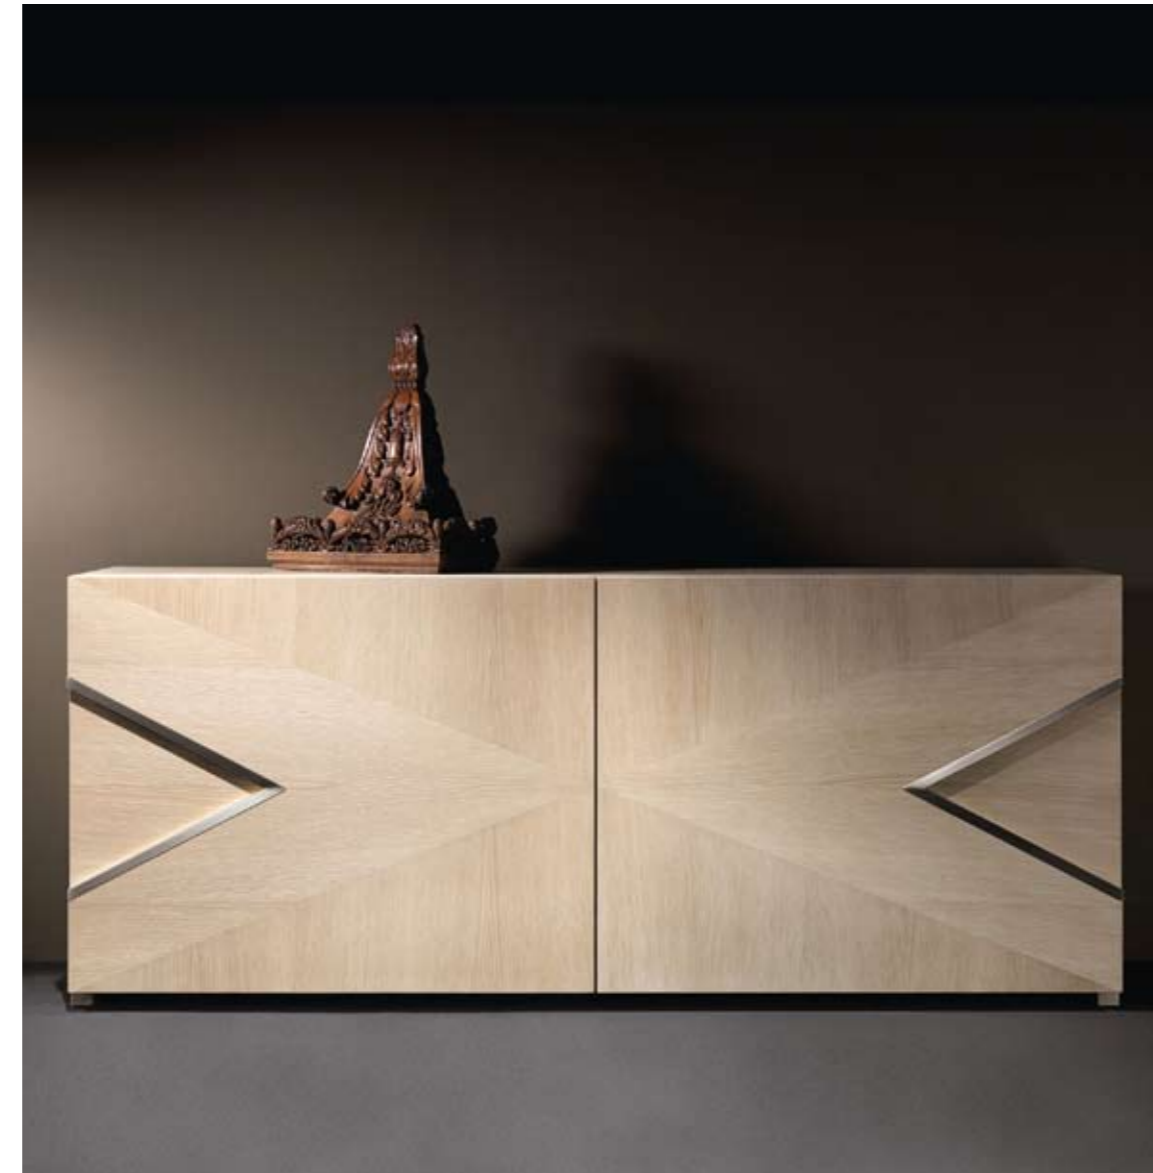

Atelier

Credenza MORGAN FHCR065
L. 205 x P. 55 x H. 86 cm
Finitura Rovere Sbiancato 164, Rovere Moka 83

Комод MORGAN FHCR065
L. 205 x P. 55 x H. 86 cm
Отделка Дуб Rovere Sbiancato 164, Rovere Moka 83