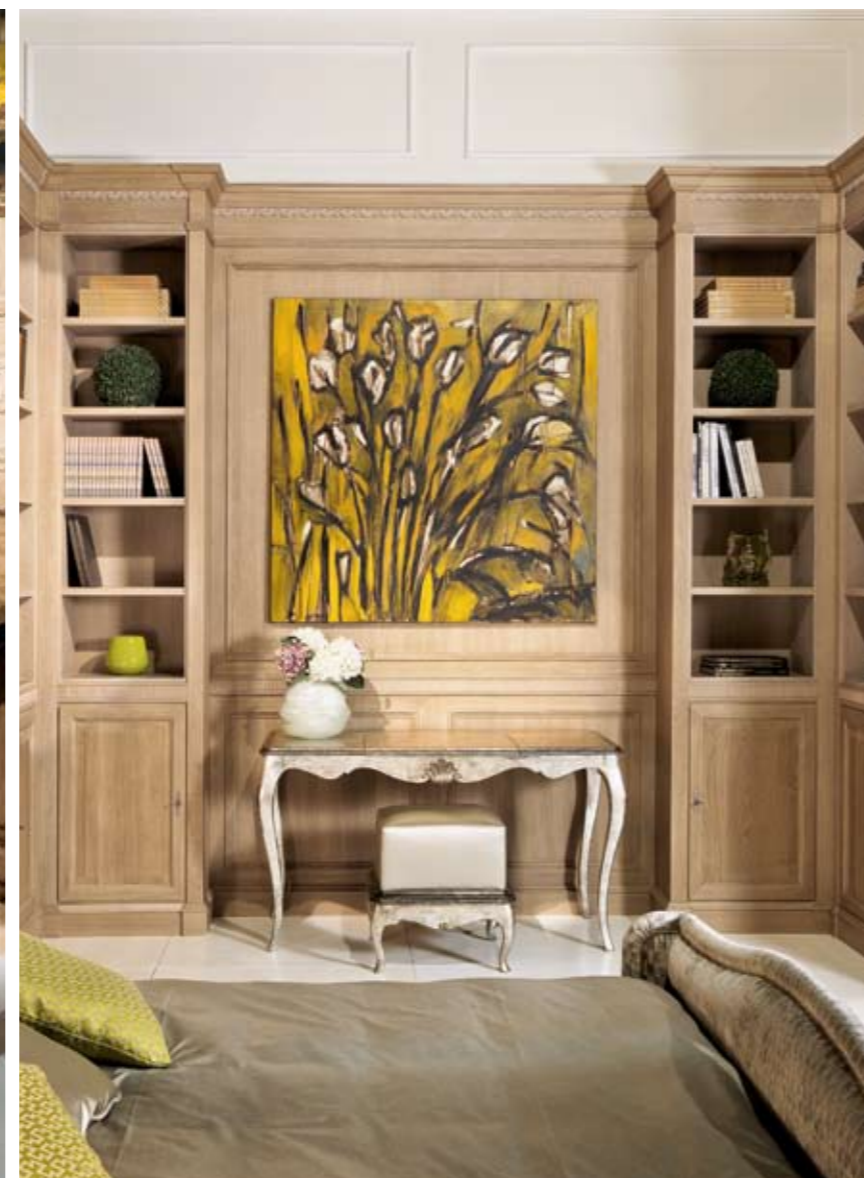

Atelier

Toilette Rodolfo A 70474
dim. 135 x 64 x 75 cm
finitura Argento Vecchio

Туалетный столик Rodolfo
A 70474
dim. 135 x 64 x 75 cm
Отделка Argento Vecchio

Pouf Rodolfo A 70476
dim. 52 x 44 x 48 cm
finitura Lacca Bianco Shabby

Пуф Rodolfo A 70476
dim. 52 x 44 x 48 cm
finitura Lacca Bianco Shabby

Comodino Rodolfo A 70456
dim. 61 x 43 x 63 cm
finitura Lacca Bianco Shabby

Тумбочка Rodolfo A 70456
dim. 61 x 43 x 63 cm
Отделка Lacca Bianco Shabby

Progetta

Boiserie
progetto a misura
finitura Rovere Daino 200

Стеновые панели.
Индивидуальный проект
Отделка Дуб Rovere Daino 200

Letto Rodolfo A 70473
dim. W. 190 - D. 220 - H. 140
per rete 170x200
finitura Lacca Bianco Shabby
Tessuto a campione

Кровать Rodolfo A 70473
dim. W. 190 - D. 220 - H. 140
для решетки 170x200
Отделка Lacca Bianco Shabby
Ткань из образцов

Como Rodolfo A 70472
dim. W. 124 - D. 53 - H. 100
finitura Lacca Bianco Shabby

Комод Rodolfo A 70472
dim. W. 124 - D. 53 - H. 100
Отделка Lacca Bianco Shabby

Specchio A70477
W. 85 - H. 90
Finitura Old Silver

Зеркало A70477
W. 85 - H. 90
Отделка Old Silver