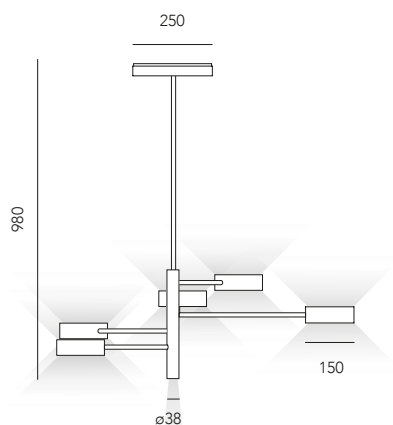

Puck Five Limited Edition

macrolux.store

Puck Five

Apparecchio a sospensione con LED biemissione, più LED spot 26°, comprensivo di driver DALI.

Wall-mounted LED fixture with bi-emission emission, plus LED 26°, DALI driver included.

1611.5100.01.-- 2 4 96
61W 230V 3000°K 8000lm 132lm/W CRI>90

1611.5100.01.2700.01.-- 2 4 96
61W 230V 2700°K 7700lm 125lm/W CRI>90

Puck Five

Apparecchio a parete con LED biemissione più LED spot 26° comprensivo di driver controllo CASAMBI.

Wall-mounted LED fixture with bi-emission emission, plus LED 26°, CASAMBI control driver included.

1611.5100.02.-- 2 4 96
61W 230V 3000°K 8000lm 132lm/W CRI>90

1611.5100.02.2700.-- 2 4 96
61W 230V 2700°K 7700lm 125lm/W CRI>90

2 nero opaco
matt black

4 bianco opaco
matt white

96 bronzo anodizzato
+ asta nera/base nera
+ black rod/black base

Su richiesta tige allungabile con modularità 300/500/1000mm
On request extendable rod with modularity 300/500/1000mm

L'apparecchio è dotato di una doppia alimentazione per gestire la luce in modo indipendente, sia per i corpi luce che per lo spot downlight singolo. Questa soluzione consente di gestire in modo più preciso e flessibile l'illuminazione dell'ambiente, ad esempio regolando la luminosità dell'intero apparecchio e accendendo o spegnendo lo spot downlight singolo a seconda delle necessità.

Independently, both for the light fixtures and for the single downlight spot. This solution allows for more precise and flexible management of the environment's lighting, for example, by adjusting the brightness of the entire fixture and turning the single downlight spot on or off as needed.

Il prodotto "Puck Five limited edition" è stato creato per celebrare il prestigioso evento delle Olimpiadi di Milano Cortina 2026.

Per commemorare questa importante manifestazione sportiva verranno prodotti **2026 pezzi**.

I cinque anelli simboleggiano i cinque continenti, proprio come i cinque cerchi olimpici che uniscono i popoli di tutto il mondo in uno spirito di competizione e fair play.

The "Puck Five limited edition" product was created to celebrate the prestigious Milan Cortina 2026 Olympic event.

To commemorate this major sporting event, **2026 pieces** will be produced.

The five rings symbolize the five continents, just like the five Olympic rings that bring together people from all over the world in a spirit of competition and fair play.