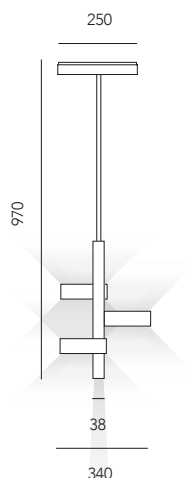

Puck Three 970

macrolux.store

Puck Three 970

ON-OFF

Apparecchio a sospensione con LED biemissione più LED spot 26°, driver incluso.
Suspension lighting fixture with double bi-emission LED plus LED 26°, driver included.

1611.3100.-- 2 4 96
40W 230V 3000°K 5260lm 132lm/W CRI>90

1611.3100.2700.-- 2 4 96
40W 230V 2700°K 5080lm 125lm/W CRI>90

Puck Three 670

PUSH

Apparecchio a sospensione con LED biemissione, più LED spot 26°, comprensivo di driver PUSH.
Wall-mounted LED fixture with bi-emission emission, plus LED 26°, PUSH driver included.

1611.3100.03.-- 2 4 96
40W 230V 3000°K 5260lm 132lm/W CRI>90

1611.3100.03.2700.-- 2 4 96
40W 230V 2700°K 5080lm 125lm/W CRI>90

2 nero opaco
matt black

4 bianco opaco
matt white

96 bronzo anodizzato
+ asta nera/base nera
anodized bronze
+ black rod/black base