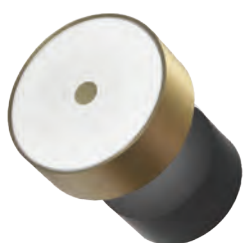

Puck Small

finiture: bronzo, bianco, nero.
finishing: bronze, white, black.

Progettata per un arredo easy e raffinato, mantiene ovunque una precisa identità formale.

Realizzata in alluminio verniciato bianco, nero e anodizzato bronzo, alloggia un LED ad emissione diretta ed indiretta.

Designed for easy and refined furnishings, it maintains a precise formal identity everywhere.

Made of white, black and bronze anodized aluminum, equipped with one LED with direct and indirect emission.

96

4

2