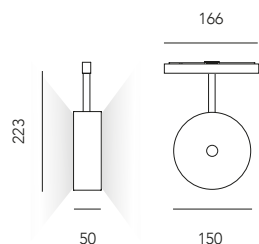

Puck 48 vertical

Puck 48 vertical

IP 40

DALI GATE

CASAMBI

2 nero opaco
matt black

Apparecchio a binario LED a biemissione con adattatore meccanico con elettronica step-down 48v DALI.

LED dual emission track luminaire with mechanical adapter with 48V DALI step-down electronics.

1611.0348.01.-- 2 4 96
2x 5,2W 48V 3000°K 2x 680lm 132lm/W CRI>90

1611.0348.01.2700.-- 2 4 96
2x 5,2W 48V 2700°K 2x 655lm 125lm/W CRI>90

Il "DALI GATE CASAMBI" è un componente del sistema di controllo wireless che permette di gestire le luci tramite dispositivi mobili in Bluetooth.

The DALI GATE CASAMBI is a component of the wireless control system that allows lights to be managed via mobile devices using Bluetooth.

1.1200EN1812 2
DALKI GATE CASAMBI

4 bianco opaco
matt white