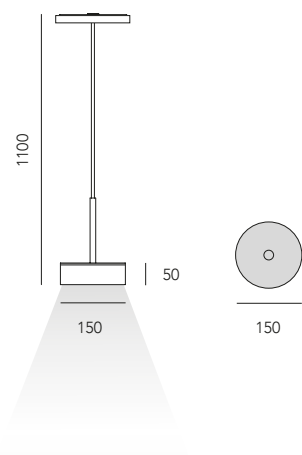

2 nero opaco
+ adattatore nero
matt black
+ *black adapter*

4 bianco opaco
+ adattatore bianco
matt white
+ *white adapter*

96 bronzo anodizzato
+ adattatore nero
anodized bronze
+ *black adapter*

Puck One 48 Cover