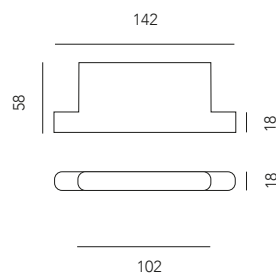

Puck 48 horizontal

Puck 48 horizontal

DALI GATE

CASAMBI CE 48 Volt

Apparecchio a binario LED a biemissione con adattatore meccanico con elettronica step-down 48v DALI.
LED dual emission track luminaire with mechanical adapter with 48V DALI step-down electronics.

1611.0448.01.-- 2 4 96
10,4W 48V 3000°K 1370lm 132lm/W CRI>90

1611.0448.01.2700.-- 2 4 96
10,4W 48V 2700°K 1310lm 125lm/W CRI>90

Il "DALI GATE CASAMBI" è un componente del sistema di controllo wireless che permette di gestire le luci tramite dispositivi mobili in Bluetooth.
The DALI GATE CASAMBI is a component of the wireless control system that allows lights to be managed via mobile devices using Bluetooth.

1.1200EN1812 2
DALI GATE CASAMBI

2 nero opaco
matt black

4 bianco opaco
matt white