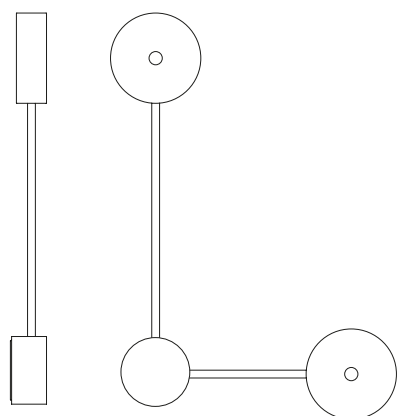

Puck Lite

finiture: bronzo, bianco, nero.
finishing: bronze, white, black.

Questa configurazione permette di ottenere un'emissione più ampia e una maggiore flessibilità di installazione, con la possibilità di dirigere ciascun apparecchio nella direzione desiderata per una diffusione ottimale della luce. La doppia emissione consente di adattare al meglio l'illuminazione all'ambiente e allo spazio da illuminare. Realizzata in alluminio verniciato bianco, nero e anodizzato bronzo, alloggia un LED ad emissione diretta ed indiretta.

This configuration allows for a wider emission and greater installation flexibility, with the ability to direct each luminaire in the desired direction for optimal light diffusion. The double emission allows the lighting to be best adapted to the environment and space to be illuminated. Made of painted white, black and anodized bronze aluminium, it houses an LED for direct and indirect emission.

Right