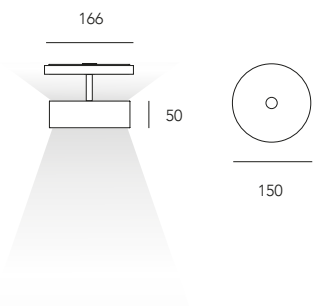

Puck 48 horizontal

Puck 48 horizontal

ON-OFF IP 40 CE 48 Volt

Apparecchio a binario LED a biemissione con adattatore meccanico con elettronica step-down 48v.
Biemission LED track luminaire with mechanical adapter with 48v step-down electronics.

1611.0448.-- 2 4 96
10,4W 48V 3000°K 1370lm 132lm/W CRI>90

1611.0448.2700.-- 2 4 96
10,4W 48V 2700°K 1310lm 125lm/W CRI>90

2 nero opaco
+ adattatore nero
matt black
+ black adapter

4 bianco opaco
+ adattatore bianco
matt white
+ white adapter

96 bronzo anodizzato
+ asta nera/base nera
anodized bronze
+ black rod/black base