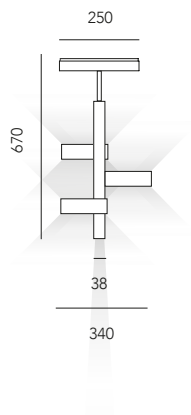

Puck Three 670

Puck Three 670

IP_{40} CE A Q

Apparecchio a sospensione con LED biemissione, più LED spot 26°, comprensivo di driver DALI.
Wall-mounted LED fixture with bi-emission emission, plus LED 26°, DALI driver included.

1611.3060.01.-- 2 4 96
40W 230V 3000°K 5260lm 132lm/W CRI>90

1611.3060.01.2700.-- 2 4 96
40W 230V 2700°K 5080lm 125lm/W CRI>90

Puck Three 670

CASAMBI IP_{40} CE A Q

Apparecchio a parete con LED biemissione più LED spot 26° comprensivo di driver controllo CASAMBI.
Wall-mounted LED fixture with bi-emission emission, plus LED 26°, CASAMBI control driver included.

1611.3060.02.-- 2 4 96
40W 230V 3000°K 5260lm 132lm/W CRI>90

1611.3060.02.2700.-- 2 4 96
40W 230V 2700°K 5080lm 125lm/W CRI>90

2 nero opaco
matt black

4 bianco opaco
matt white

96 bronzo anodizzato
+ asta nera/base nera
*anodized bronze
+ black rod/black base*