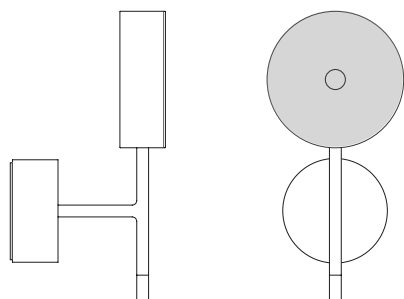

Puck Cover

finiture: bronzo, bianco, nero.
finishing: bronze, white, black.

La collezione Puck incarna una bellezza senza tempo, con uno stile sofisticato, creato con l'intento di esaltare il design e l'eleganza. Ogni dettaglio è stato curato con la massima attenzione per garantire un'esperienza estetica senza pari. La versione a parete è dotata di diffusore in vetro per l'illuminazione indiretta e copertura in alluminio verniciato.

The Puck collection embodies timeless beauty, with a sophisticated style, created with the intent to enhance design and elegance. Every detail has been crafted with the utmost care to guarantee an unparalleled aesthetic experience. The wall version is equipped with a glass diffuser for indirect lighting and a painted aluminum cover.