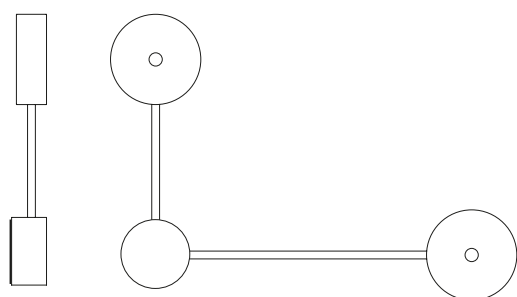

Puck Lite

finiture: bronzo, bianco, nero.
finishing: bronze, white, black.

Questa configurazione permette di ottenere un'emissione più ampia e una maggiore flessibilità di installazione, con la possibilità di dirigere ciascun apparecchio nella direzione desiderata per una diffusione ottimale della luce. La doppia emissione consente di adattare al meglio l'illuminazione all'ambiente e allo spazio da illuminare. Realizzata in alluminio verniciato bianco, nero e anodizzato bronzo, alloggia un LED ad emissione diretta ed indiretta.

This configuration allows for a wider emission and greater installation flexibility, with the ability to direct each luminaire in the desired direction for optimal light diffusion. The double emission allows the lighting to be best adapted to the environment and space to be illuminated. Made of painted white, black and anodized bronze aluminium, it houses an LED for direct and indirect emission.

Right

Left

96

4

2