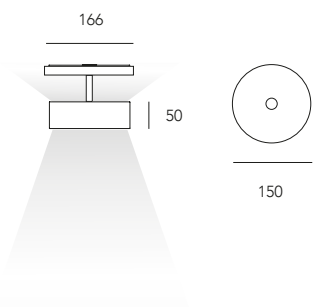

Puck 48 horizontal

Puck 48 horizontal

DALI GATE

CASAMBI CE 48 Volt

Apparecchio a binario LED a biemissione con adattatore meccanico con elettronica step-down 48v DALI.
LED dual emission track luminaire with mechanical adapter with 48V DALI step-down electronics.

1611.0448.01.-- 2 4 96
10,4W 48V 3000°K 1370lm 132lm/W CRI>90

1611.0448.01.2700.-- 2 4 96
10,4W 48V 2700°K 1310lm 125lm/W CRI>90

Il "DALI GATE CASAMBI" è un componente del sistema di controllo wireless che permette di gestire le luci tramite dispositivi mobili in Bluetooth.
The DALI GATE CASAMBI is a component of the wireless control system that allows lights to be managed via mobile devices using Bluetooth.

1.1200EN1812 2
DALI GATE CASAMBI

2 nero opaco
matt black

4 bianco opaco
matt white