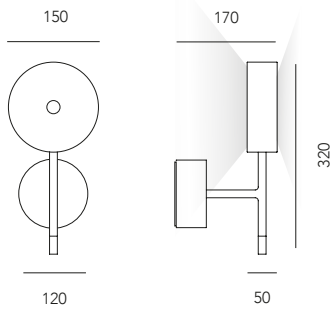

Puck

Puck

PUSH IP_{40} CE A L

Apparecchio a parete con singolo LED biemissione, completo di driver DALI/
PUSH.
Wall-mounted LED fixture with bi-emission emission, including DALI/PUSH
driver.

1611.0001.01.-- 296 2296 4496
10,4W 230V 3000°K 1370lm 132lm/W CRI>90

1611.0001.01.2700.-- 296 2296 4496
10,4W 230V 2700°K 1310lm 125lm/W CRI>90

Puck

CASAMBI IP_{40} CE A L

Apparecchio a parete con singolo LED biemissione comprensivo di controllo
CASAMBI.
Wall-mounted LED fixture with bidirectional emission, including CASAMBI
control.

1611.0001.02.-- 296 2296 4496
10,4W 230V 3000°K 1370lm 132lm/W CRI>90

1611.0001.02.2700.-- 296 2296 4496
10,4W 230V 2700°K 1310lm 125lm/W CRI>90

296 nero opaco asta/base
bronzo terminale/corpo
matt black rod/base
bronze body/terminal

2296 nero opaco asta/base/corpo
bronzo terminale
matt black rod/base/body
bronze terminal

4496 bianco opaco asta/base/corpo
bronzo terminale
matt white rod/base/body
bronze terminal