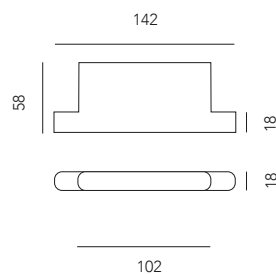

96 bronzo anodizzato
+ asta nera/base nera
anodized bronze
+ black rod/black base

Puck 48 vertical

Puck 48 vertical

IP 40

DALI GATE

CASAMBI

2 nero opaco
matt black

Apparecchio a binario LED a biemissione con adattatore meccanico con elettronica step-down 48v DALI.