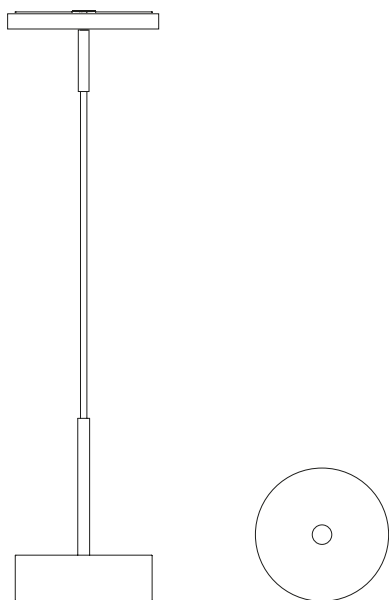

Puck One 48

finiture: bronzo, bianco, nero.
finishing: bronze, white, black.

Caratterizzata dalle linee pulite del design moderno, la sospensione Puck One 48V per i modelli "track design" di Macrolux è un pezzo elegante e versatile da utilizzare in sale da pranzo, ingressi e altro ancora. La straordinaria collezione Puck è composta da luci funzionali e compatte che si adattano a qualsiasi stile grazie alle differenti declinazioni.

Characterized by the clean lines of modern design, the Puck One 48V suspension for the "track design" models by Macrolux is an elegant and versatile piece to use in dining rooms, hallways and more. The extraordinary Puck collection consists of functional and compact lights that adapt to any style thanks to the different variations.

96

4

2