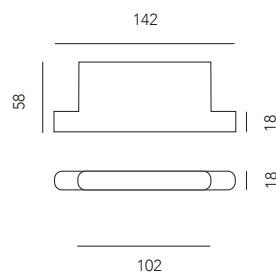

2 nero opaco
+ adattatore nero
matt black
+ *black adapter*

4 bianco opaco
+ adattatore bianco
matt white
+ *white adapter*

96 bronzo anodizzato
+ adattatore nero
anodized bronze
+ *black adapter*

Puck One 48 Cover