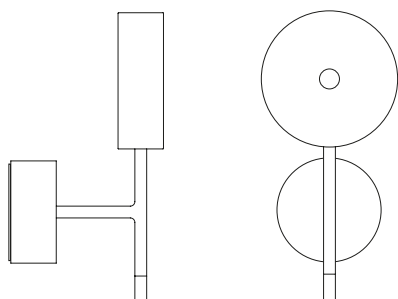

La versione a parete è dotata di doppio schermo in vetro retroverniciato in bianco per garantire una distribuzione morbida e confortevole della luce.

Realizzata in alluminio verniciato bianco, nero e anodizzato bronzo, alloggia un LED ad emissione diretta ed indiretta.