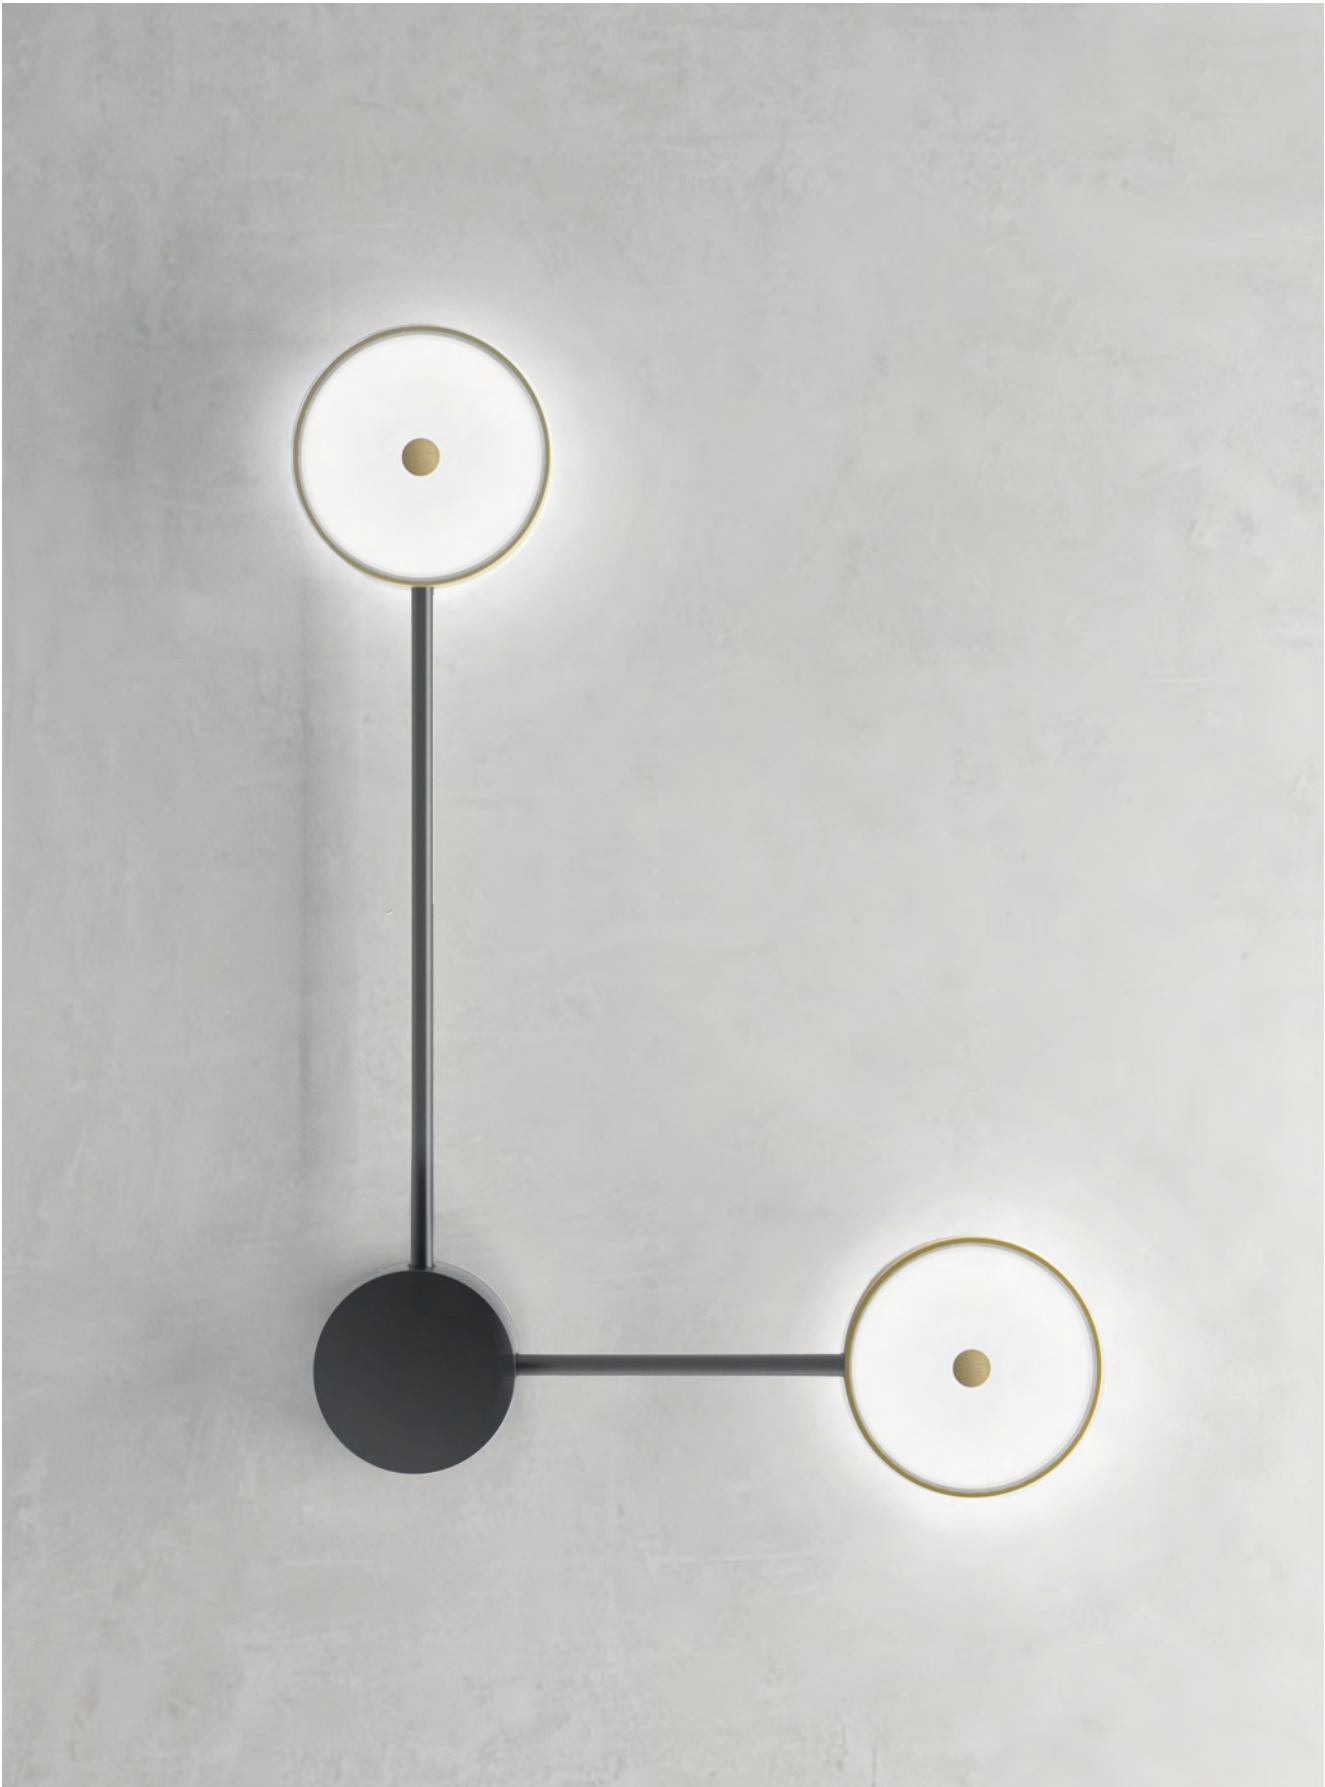

La versione a parete è dotata di doppio schermo in vetro retroverniciato in bianco per garantire una distribuzione morbida e confortevole della luce.

Realizzata in alluminio verniciato bianco, nero e anodizzato bronzo, alloggia un LED ad emissione diretta ed indiretta.

96

4

2

Puck Lite

La versione doppia prevede l'estensione dei corpi luce con due versi applicativi, destro e sinistro.

The double version involves extending the light bodies with two application versions, right and left.

Right

Left

96

4

2

Puck One

Puck One, un corpo cilindrico disponibile nelle eleganti finiture bianco/nero laccato oppure in raffinato bronzo anodizzato spazzolato. Dotata di 2 prolunghe in alluminio dalla funzione estetica e di bilanciamento che avvolgono armoniosamente il cavo elettrico. La lampada diffonde una luce soffusa grazie al doppio vetro retrolaccato bianco. Il cavo di alimentazione è abbinato al colore della struttura, per una perfetta armonia visiva.