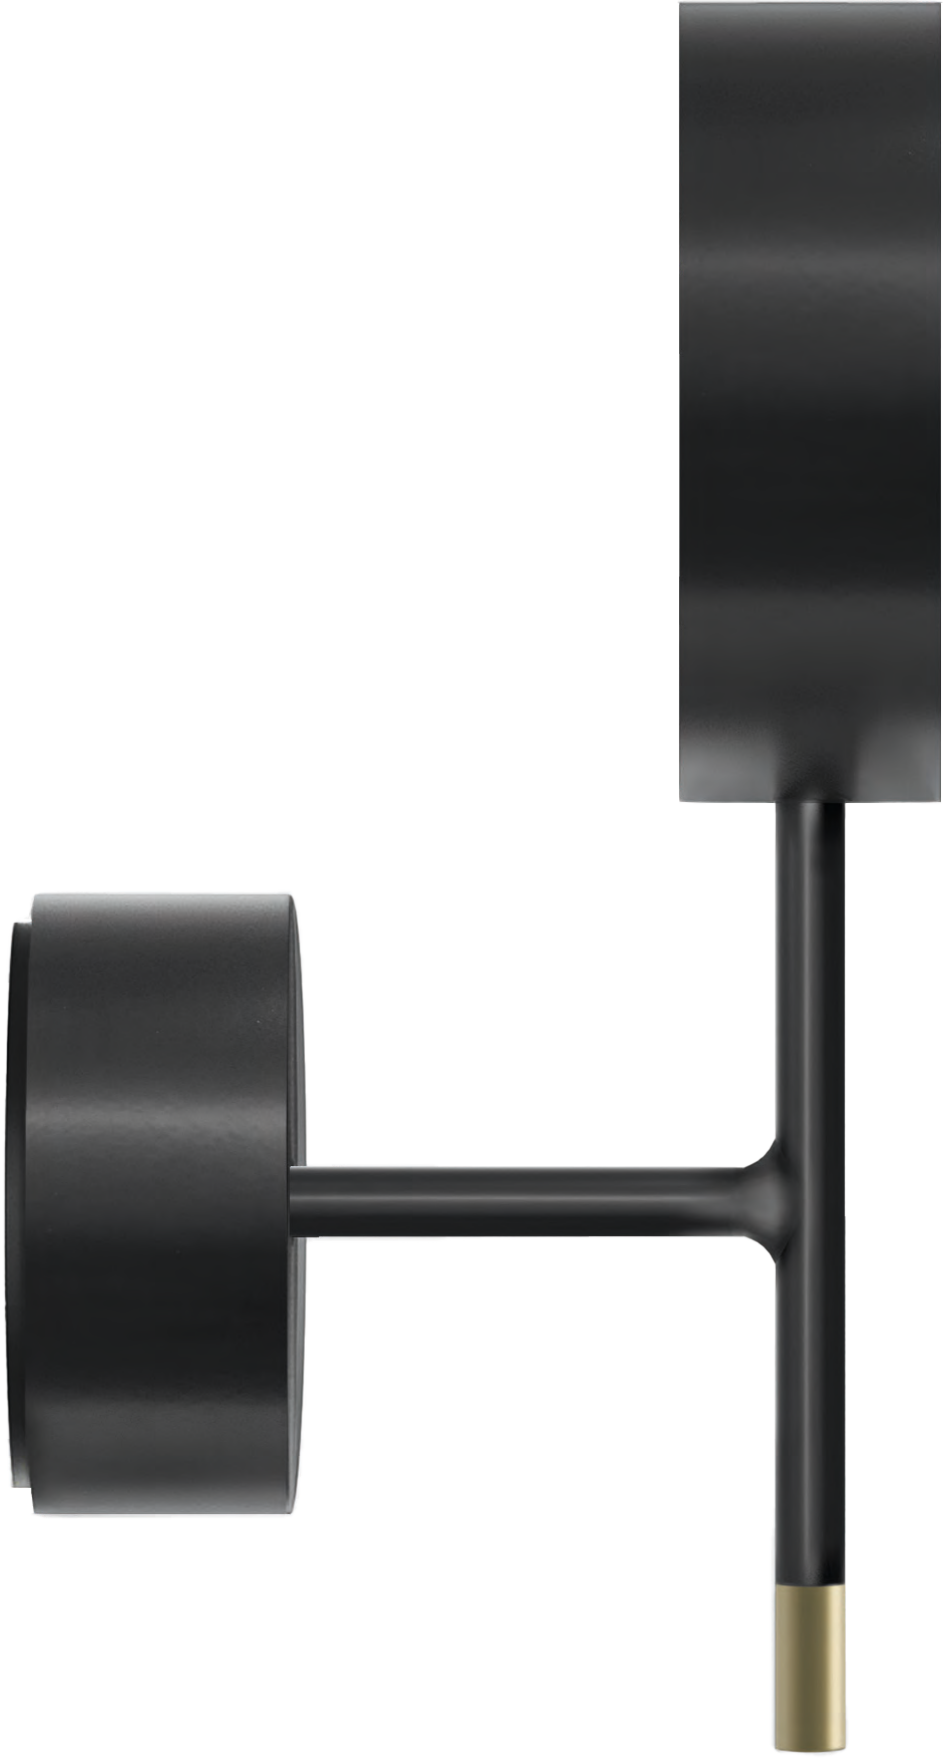

La versione a parete è dotata di doppio schermo in vetro retroverniciato in bianco per garantire una distribuzione morbida e confortevole della luce.

Realizzata in alluminio verniciato bianco, nero e anodizzato bronzo, alloggia un LED ad emissione diretta ed indiretta.

296

4496

2296

Controller

La lampada a parete Puck con controller Casambi è un'innovativa soluzione di illuminazione che combina design moderno, funzionalità avanzate e tecnologia di controllo intuitiva.

Questa lampada è ideale per ambienti residenziali e commerciali che richiedono un'illuminazione di qualità e la possibilità di gestirla tramite dispositivi mobili o comandi vocali.

The Casambi-controlled wall lamp Puck is an innovative lighting solution that combines modern design, advanced functionality, and intuitive control technology.

This lamp is ideal for residential and commercial environments that require quality lighting and the ability to manage it through mobile devices or voice commands.