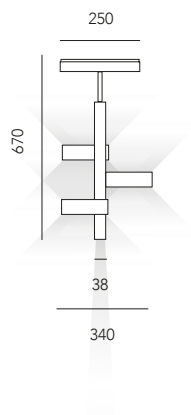

Puck Three 670

Puck Three 670

ON-OFF IP_{40} CE A Q

Apparecchio a sospensione con LED biemissione più LED spot 26°, driver incluso.
Suspension lighting fixture with double bi-emission LED plus LED 26°, driver included.

1611.3060.-- 2 4 96
40W 230V 3000°K 5260lm 132lm/W CRI>90

1611.3060.2700.-- 2 4 96
40W 230V 2700°K 5080lm 125lm/W CRI>90

Puck Three 670

PUSH IP_{40} CE A Q

Apparecchio a sospensione con LED biemissione, più LED spot 26°, comprensivo di driver PUSH.
Wall-mounted LED fixture with bi-emission emission, plus LED 26°, PUSH driver included.

1611.3060.03.-- 2 4 96
40W 230V 3000°K 5260lm 132lm/W CRI>90

1611.3060.03.2700.-- 2 4 96
40W 230V 2700°K 5080lm 125lm/W CRI>90

2 nero opaco
matt black

4 bianco opaco
matt white

96 bronzo anodizzato
+ asta nera/base nera
*anodized bronze
+ black rod/black base*