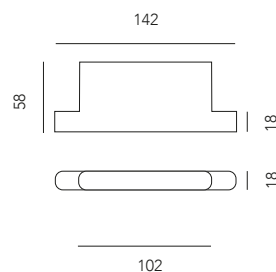

DALI GATE

CASAMBI CE 48v

Il "DALI GATE CASAMBI" è un componente del sistema di controllo wireless che permette di gestire le luci tramite dispositivi mobili in Bluetooth.
The DALI GATE CASAMBI is a component of the wireless control system that allows lights to be managed via mobile devices using Bluetooth.

1.1200EN1812 2
DALI GATE CASAMBI

2 nero opaco
matt black

4 bianco opaco
matt white