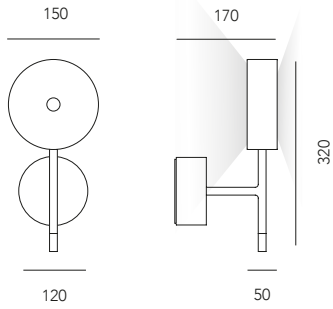

Puck

Puck

ON-OFF IP_{40} CE A L

Apparecchio a parete con singolo LED biemissione, driver incluso.
Wall mounted lighting fixture with bi-emission single LED, driver included.

1611.0001.-- 296 2296 4496
10,4W 230V 3000°K 1370lm 132lm/W CRI>90

1611.0001.2700.-- 296 2296 4496
10,4W 230V 2700°K 1310lm 125lm/W CRI>90

296 nero opaco asta/base
bronzo terminale/corpo
matt black rod/base
bronze body/terminal

2296 nero opaco asta/base/corpo
bronzo terminale
matt black rod/base/body
bronze terminal

4496 bianco opaco asta/base/corpo
bronzo terminale
matt white rod/base/body
bronze terminal