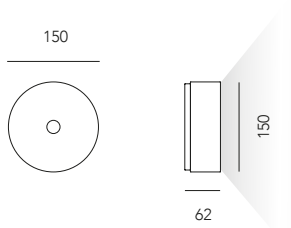

Puck Mono

Puck Mono

PUSH

Apparecchio a parete/soffitto con LED monoemissione, comprensivo di driver DALI/PUSH.
Wall/Ceiling-mounted fixture with uni-directional LED, including DALI/PUSH driver.

1611.0005.01.-- 2 4 96
5,2W 230V 3000°K 685lm 132lm/W CRI>90

1611.0005.01.2700.-- 2 4 96
5,2W 230V 2700°K 655lm 125lm/W CRI>90

1611.0006.01.-- 2 4 96
10,4W 230V 3000°K 1370lm 132lm/W CRI>90

1611.0006.01.2700.-- 2 4 96
10,4W 230V 2700°K 1310lm 125lm/W CRI>90

Puck Mono

CASAMBI

Apparecchio a parete/soffitto con LED a monoemissione comprensivo di driver controllo CASAMBI.
Wall/Ceiling-mounted fixture with uni-directional LED, including CASAMBI control driver.

1611.0005.02.-- 2 4 96
5,2W 230V 3000°K 685lm 132lm/W CRI>90

1611.0005.02.2700.-- 2 4 96
5,2W 230V 2700°K 655lm 125lm/W CRI>90

1611.0006.02.-- 2 4 96
10,4W 230V 3000°K 1370lm 132lm/W CRI>90

1611.0006.02.2700.-- 2 4 96
10,4W 230V 2700°K 1310lm 125lm/W CRI>90

2 nero opaco
matt black

4 bianco opaco
matt white

96 bronzo anodizzato
+ base nera
anodized bronze
+ black base