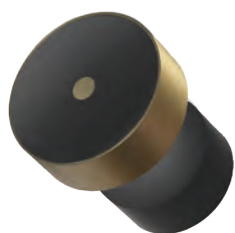

Puck Small Cover

finiture: bronzo, bianco, nero.
finishing: bronze, white, black.

Installabile sia a parete che a soffitto,
Puck Small Cover è dotata di schermo in
vetro e copertura in alluminio verniciato.

Installable on both walls and ceilings,
Puck Small Cover is equipped with a glass
screen and painted aluminum cover.

96

4

2