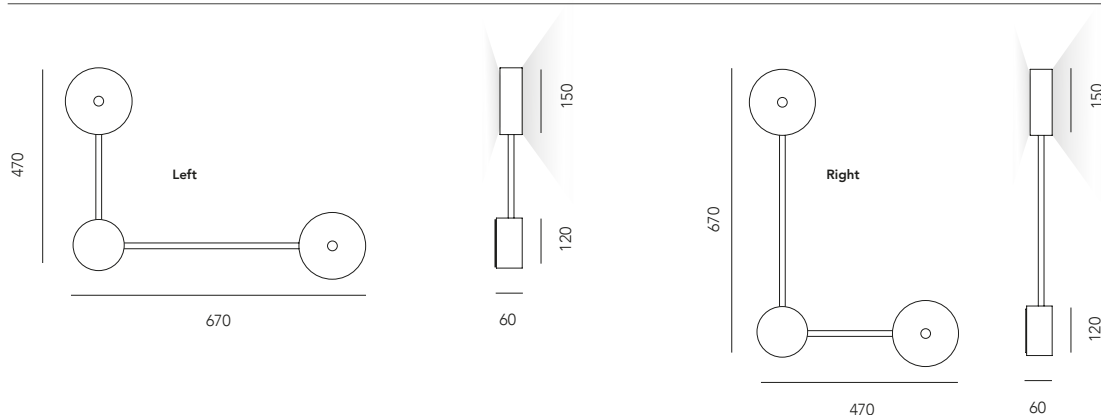

Puck Lite

Puck Lite

PUSH IP_{40} CE A L

Apparecchio a parete/soffitto con LED monoemissione, comprensivo di driver DALI.
Wall/Ceiling-mounted fixture with uni-directional LED, including DALI driver.

Left

1611.0010.01-- 2 4 96
2x 5,2W 230V 3000°K 2x 685lm 132lm/W CRI>90

1611.0010.01.2700.-- 2 4 96
2x 5,2W 230V 2700°K 2x 655lm 125lm/W CRI>90

Right

1611.0020.01-- 2 4 96
2x 5,2W 230V 3000°K 2x 685lm 132lm/W CRI>90

1611.0020.01.2700.-- 2 4 96
2x 5,2W 230V 2700°K 2x 655lm 125lm/W CRI>90

Puck Lite

CASAMBI IP_{40} CE A L

Apparecchio a parete/soffitto con LED a monoemissione comprensivo di driver controllo CASAMBI.

Wall/Ceiling-mounted fixture with uni-directional LED, including CASAMBI control driver.

Left

1611.0010.02.-- 2 4 96
2x 5,2W 230V 3000°K 2x 685lm 132lm/W CRI>90

1611.0010.02.2700.-- 2 4 96
2x 5,2W 230V 2700°K 2x 655lm 125lm/W CRI>90

Right

1611.0020.02.-- 2 4 96
2x 5,2W 230V 3000°K 2x 685lm 132lm/W CRI>90

1611.0020.02.2700.-- 2 4 96
2x 5,2W 230V 2700°K 2x 655lm 125lm/W CRI>90

2 nero opaco
matt black

4 bianco opaco
matt white

96 bronzo anodizzato
+ asta nera/base nera
anodized bronze
+ black rod/black base