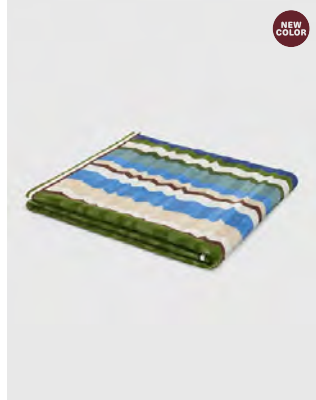

Multicolor 100
Size range ONE SIZE

BATHLINEN

► EVA

NEW COLOR

Model 1F3SP99114BS/
1F3SP99114CS

Eva Bath Towel
70x115

 Red Multicolor 156
Size range ONE SIZE

NEW COLOR