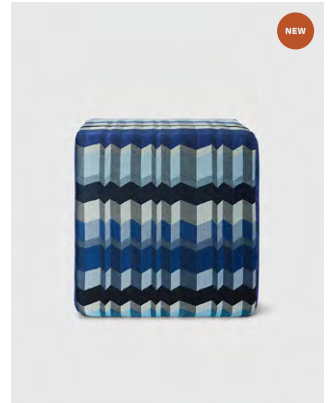

NEW

Model 1F4LV00011

Positano Pouf Cube

Blue multicolor 150
Size range 40x40x40