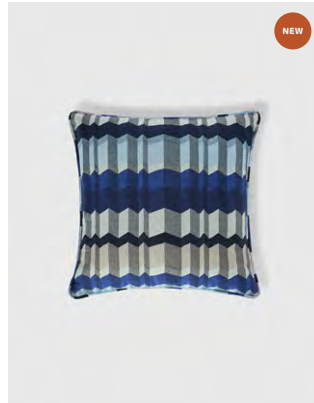

NEW

Model 1F4LV00011

Positano Pouf Cube

 Multicolor 100
Size range 40x40x40

NEW

Model 1F4LV00014

Positano Cylinder Pouf

 Multicolor 100
Size range 40x30