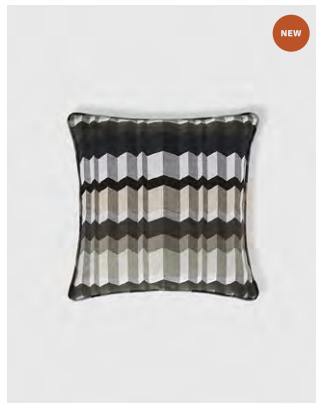

NEW

Model 1F4CU00759

Positano Cushion

Black multicolor 160
Size range 45x45