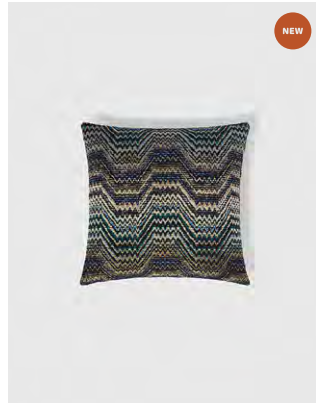

AMALFI

Model 1F4CU00757/1F4CU00758

Amalfi Cushion

Blue multicolor 150
Size range 40x40, 30x60