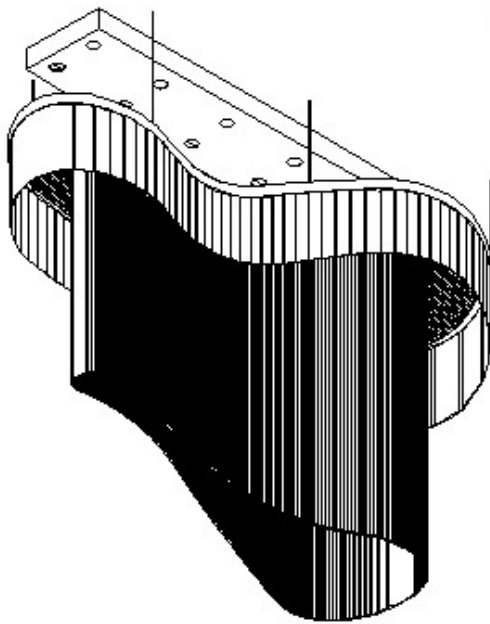

7057/29 speciale diametro 1000 nuova versione

SPECIAL

FAMILY LINE

Rev.	Data	Eseguita da:	Approvata da:	Descrizione della modifica					
		Matteo Valentini							
		Arch. Muzi							
Coef. Articolo	Categoria	N° Disegno	Disegnato da:	Approvato da:	Cliente:	Ricavato da:	N° Pz.		
			Christian Piccolo		Ciprandi				
MM Lampadari s.r.l. via Feltrina 37, 31040 Pederobba - TV - Italy mm@lampadari.com www.mm@lampadari.com		FOGLIO: A4		scala: Data: 26/02/2016	Dimensioni:		Materiale:		
		Pagina:		nome file:	Dim. SV:		Spessore:		
		raggi: 0,5x15"		Descrizione:				Trattamento:	
		Smussi:		Parcasso:					
Rugosità:									
Questo disegno è di nostra proprietà esclusiva. Pertanto ne è tassativamente vietata la riproduzione o comunque la cessione a terzi, con o senza scopo di lucro.									