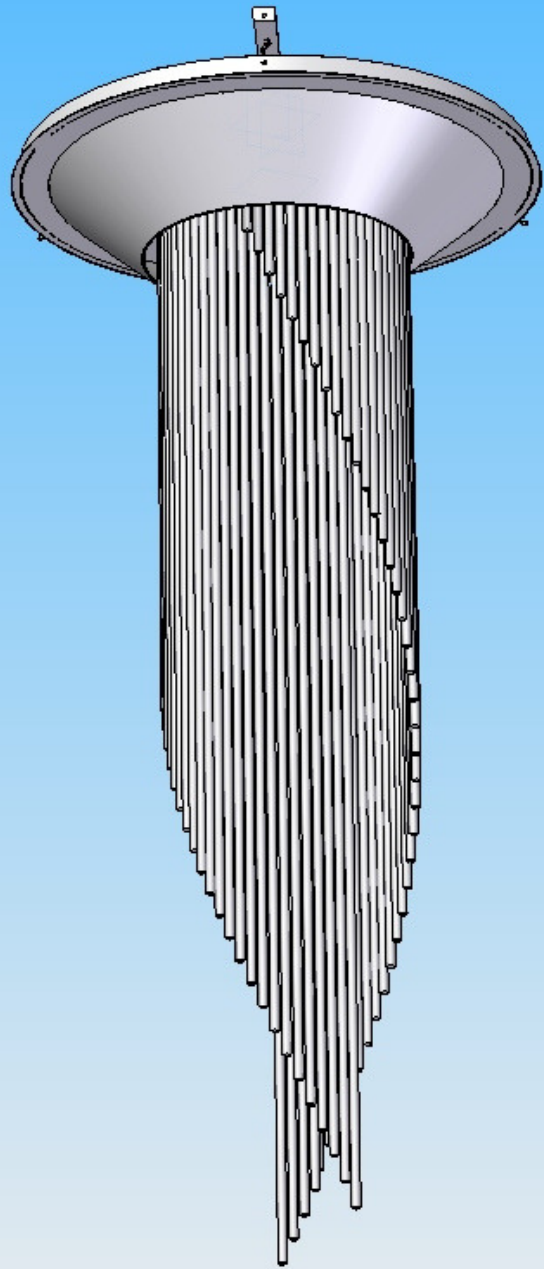

7057/29 speciale diametro 1000 nuova versione

SPECIAL

FAMILY LINE

Rev.	Data	Eseguita da:	Approvata da:	Descrizione della modifica					
		Matteo Valentini							
		Arch. Muzi							
Coef. Articolo	Categoria	N° Disegno	Disegnato da:	Approvato da:	Cliente:	Ricavato da:	N° Pz.		
			Christian Piccolo		Ciprandi				
MM Lampadari s.r.l. via Feltrina 37, 31040 Pederobba - TV - Italy mm@lampadari.com www.mm@lampadari.com		FOGLIO: A4		scala: Data: 26/02/2016	Dimensioni:		Materiale:		
		Pagina:		nome file:	Dim. SV:		Spessore:		
		raggi: 0,5x15"		Descrizione:				Trattamento:	
		Smussi:		Parcasso:					
Rugosità:									
Questo disegno è di nostra proprietà esclusiva. Pertanto ne è tassativamente vietata la riproduzione o comunque la cessione a terzi, con o senza scopo di lucro.									