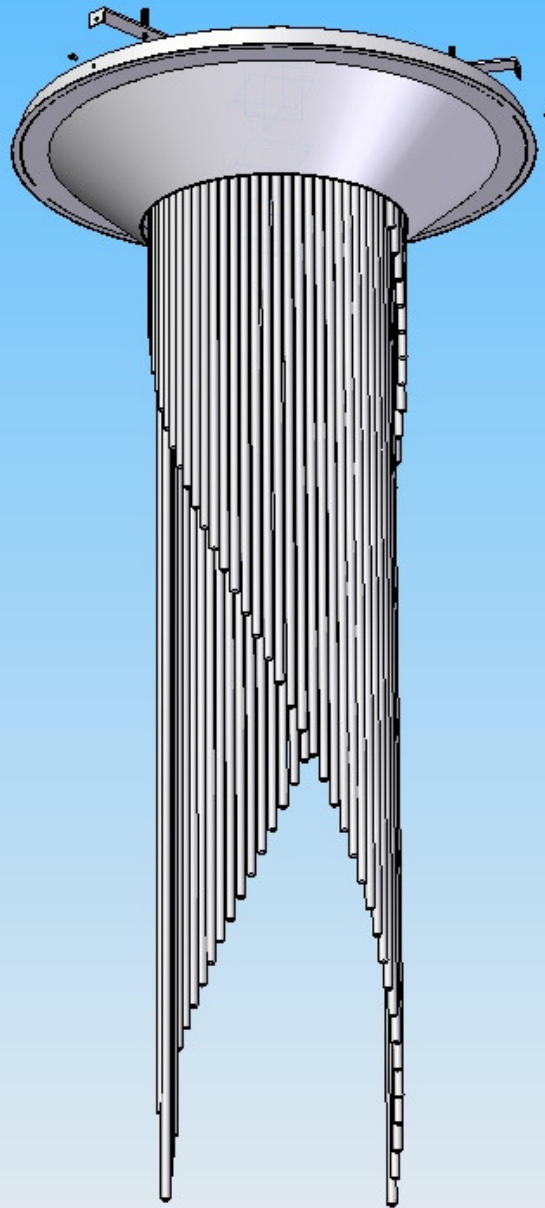

7057/29 speciale diametro 1000 nuova versione

SPECIAL

FAMILY LINE

Rev.	Data	Eseguita da:	Approvata da:	Descrizione della modifica					
		Matteo Valentini							
		Arch. Muzi							
Coef. Articolo	Categoria	N° Disegno	Disegnato da:	Approvato da:	Cliente:	Ricavato da:	N° Pz.		
			Christian Piccolo		Ciprandi				
MM Lampadari s.r.l. via Feltrina 37, 31040 Pederobba - TV - Italy mm@lampadari.com www.mm@lampadari.com		FOGLIO: A4		scala: Data: 26/02/2016	Dimensioni:		Materiale:		
		Pagina:		nome file:	Dim. SV:		Spessore:		
		raggi: 0,5x15"		Descrizione:				Trattamento:	
		Smussi:		Parcasso:					
Rugosità:									
Questo disegno è di nostra proprietà esclusiva. Pertanto ne è tassativamente vietata la riproduzione o comunque la cessione a terzi, con o senza scopo di lucro.									