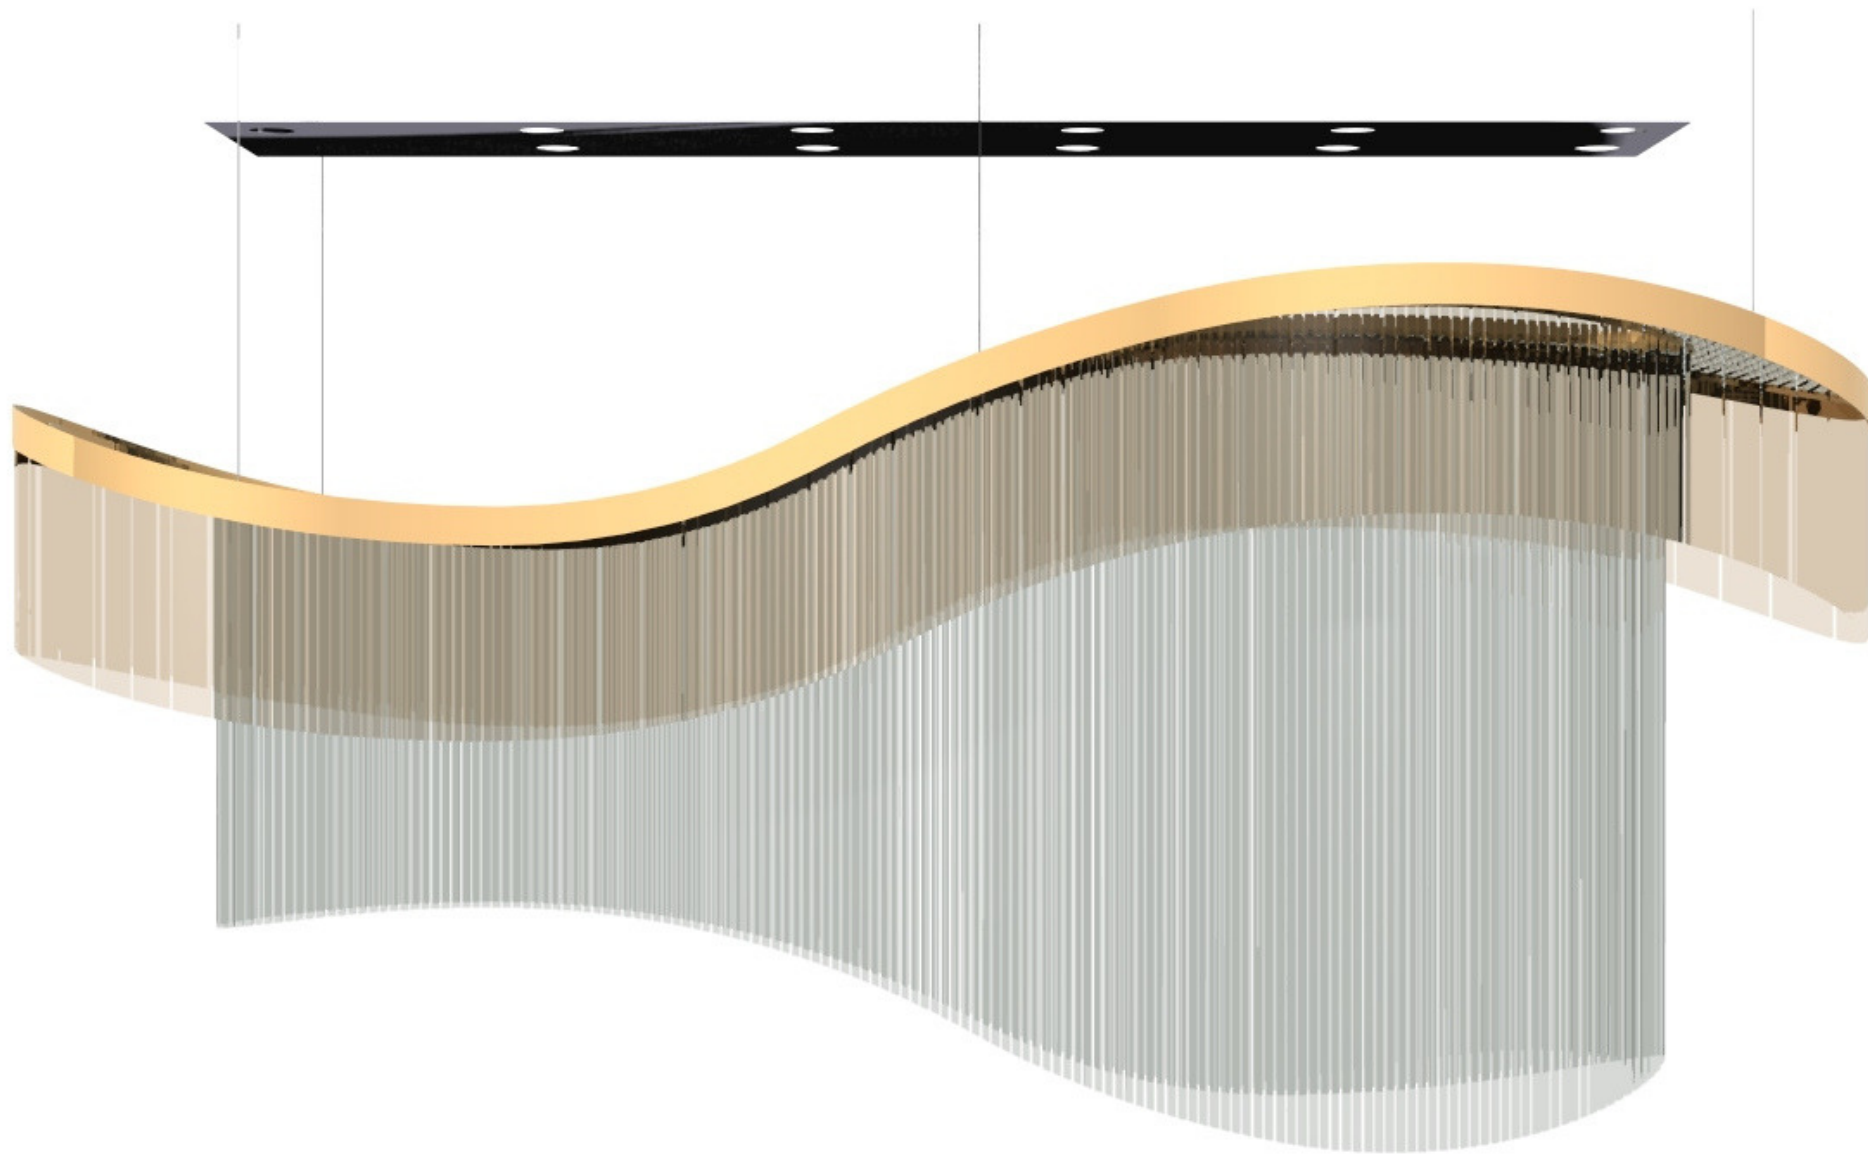

7057/29 speciale diametro 1000 nuova versione

SPECIAL

FAMILY LINE

Rev.	Data	Eseguita da:	Approvata da:	Descrizione della modifica					
		Matteo Valentini							
		Arch. Muzi							
Coef. Articolo	Categoria	N° Disegno	Disegnato da:	Approvato da:	Cliente:	Ricavato da:	N° Pz.		
			Christian Piccolo		Ciprandi				
MM Lampadari s.r.l. via Feltrina 37, 31040 Pederobba - TV - Italy mm@lampadari.com www.mm@lampadari.com		FOGLIO: A4		scala: Data: 26/02/2016	Dimensioni:		Materiale:		
		Pagina:		nome file:	Dim. SV:		Spessore:		
		raggi: 0,5x15"		Descrizione:				Trattamento:	
		Smussi:		Parcasso:					
Rugosità:									
Questo disegno è di nostra proprietà esclusiva. Pertanto ne è tassativamente vietata la riproduzione o comunque la cessione a terzi, con o senza scopo di lucro.									