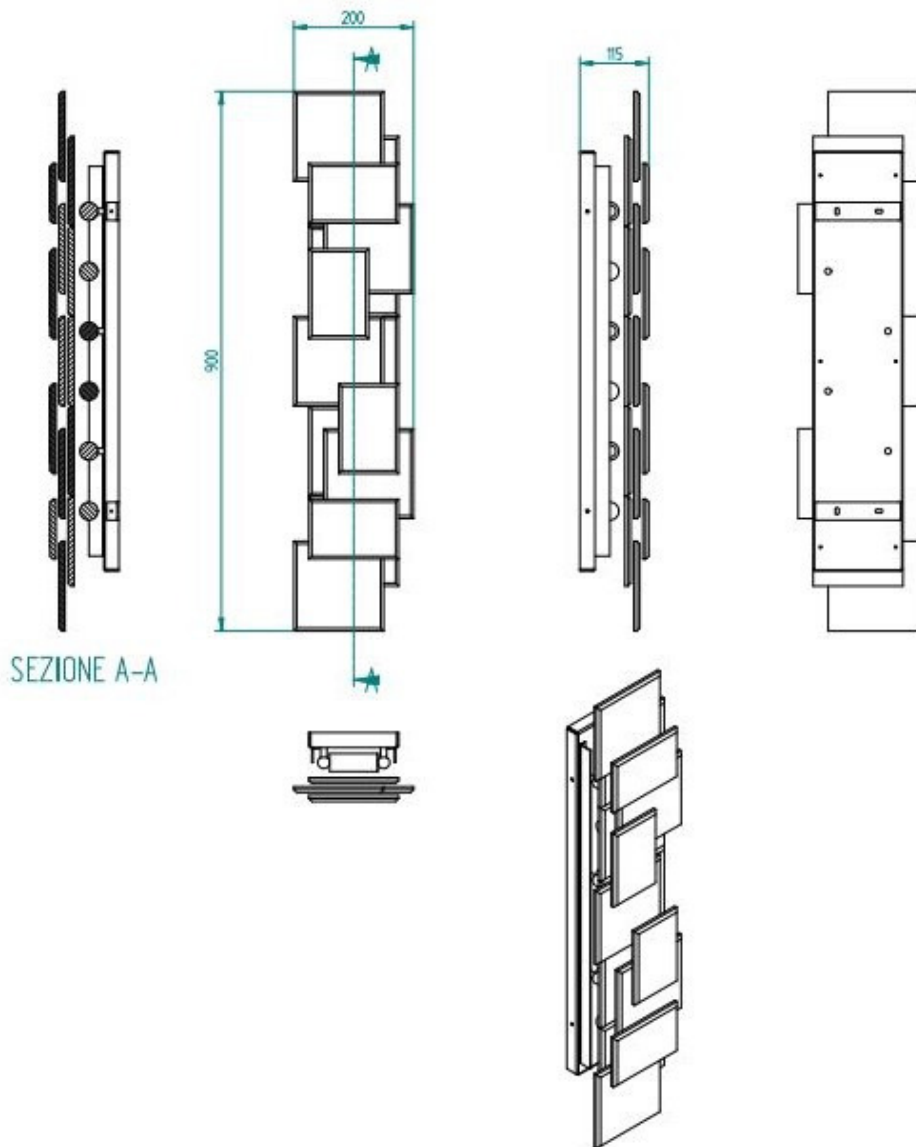

7057/29 speciale diametro 1000 nuova versione

SPECIAL

FAMILY LINE

Rev.	Data	Eseguita da:	Approvata da:	Descrizione della modifica					
		Matteo Valentini							
		Arch. Muzi							
Coef. Articolo	Categoria	N° Disegno	Disegnato da:	Approvato da:	Cliente:	Ricavato da:	N° Pz.		
			Christian Piccolo		Ciprandi				
MM Lampadari s.r.l. via Feltrina 37, 31040 Pederobba - TV - Italy mm@lampadari.com www.mm@lampadari.com		FOGLIO: A4		scala: Data: 26/02/2016	Dimensioni:		Materiale:		
		Pagina:		nome file:	Dim. SV:		Spessore:		
		raggi: 0,5x15"		Descrizione:				Trattamento:	
		Smussi:		Parcasso:					
Rugosità:									
Questo disegno è di nostra proprietà esclusiva. Pertanto ne è tassativamente vietata la riproduzione o comunque la cessione a terzi, con o senza scopo di lucro.									