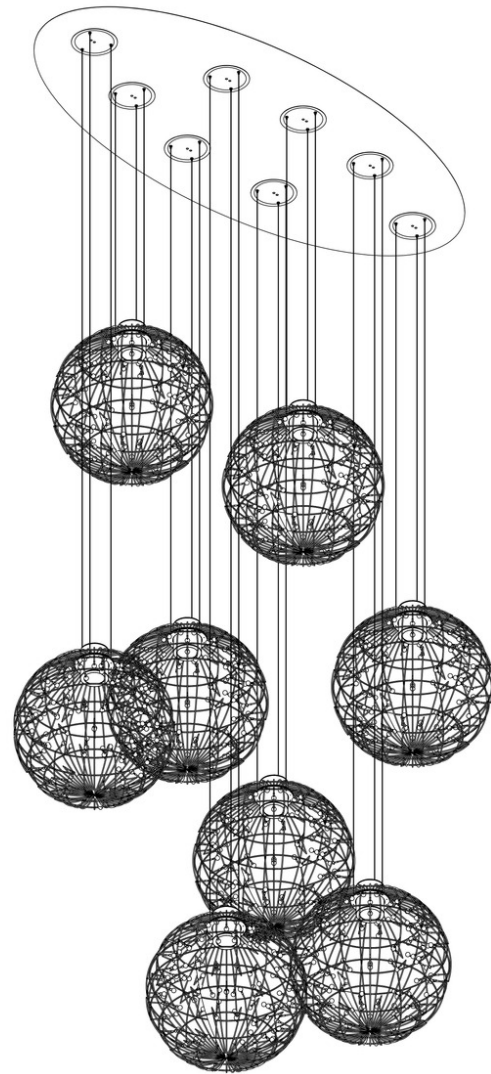

7057/29 speciale diametro 1000 nuova versione

SPECIAL

FAMILY LINE

Rev.	Data	Eseguita da:	Approvata da:	Descrizione della modifica					
		Matteo Valentini							
		Arch. Muzi							
Coef. Articolo	Categoria	N° Disegno	Disegnato da:	Approvato da:	Cliente:	Ricavato da:	N° Pz.		
			Christian Piccolo		Ciprandi				
MM Lampadari s.r.l. via Feltrina 37, 31040 Pederobba - TV - Italy mm@lampadari.com www.mm@lampadari.com		FOGLIO: A4		scala: Data: 26/02/2016	Dimensioni:		Materiale:		
		Pagina:		nome file:	Dim. SV:		Spessore:		
		raggi: 0,5x15"		Descrizione:				Trattamento:	
		Smussi:		Parcasso:					
Rugosità:									
Questo disegno è di nostra proprietà esclusiva. Pertanto ne è tassativamente vietata la riproduzione o comunque la cessione a terzi, con o senza scopo di lucro.									