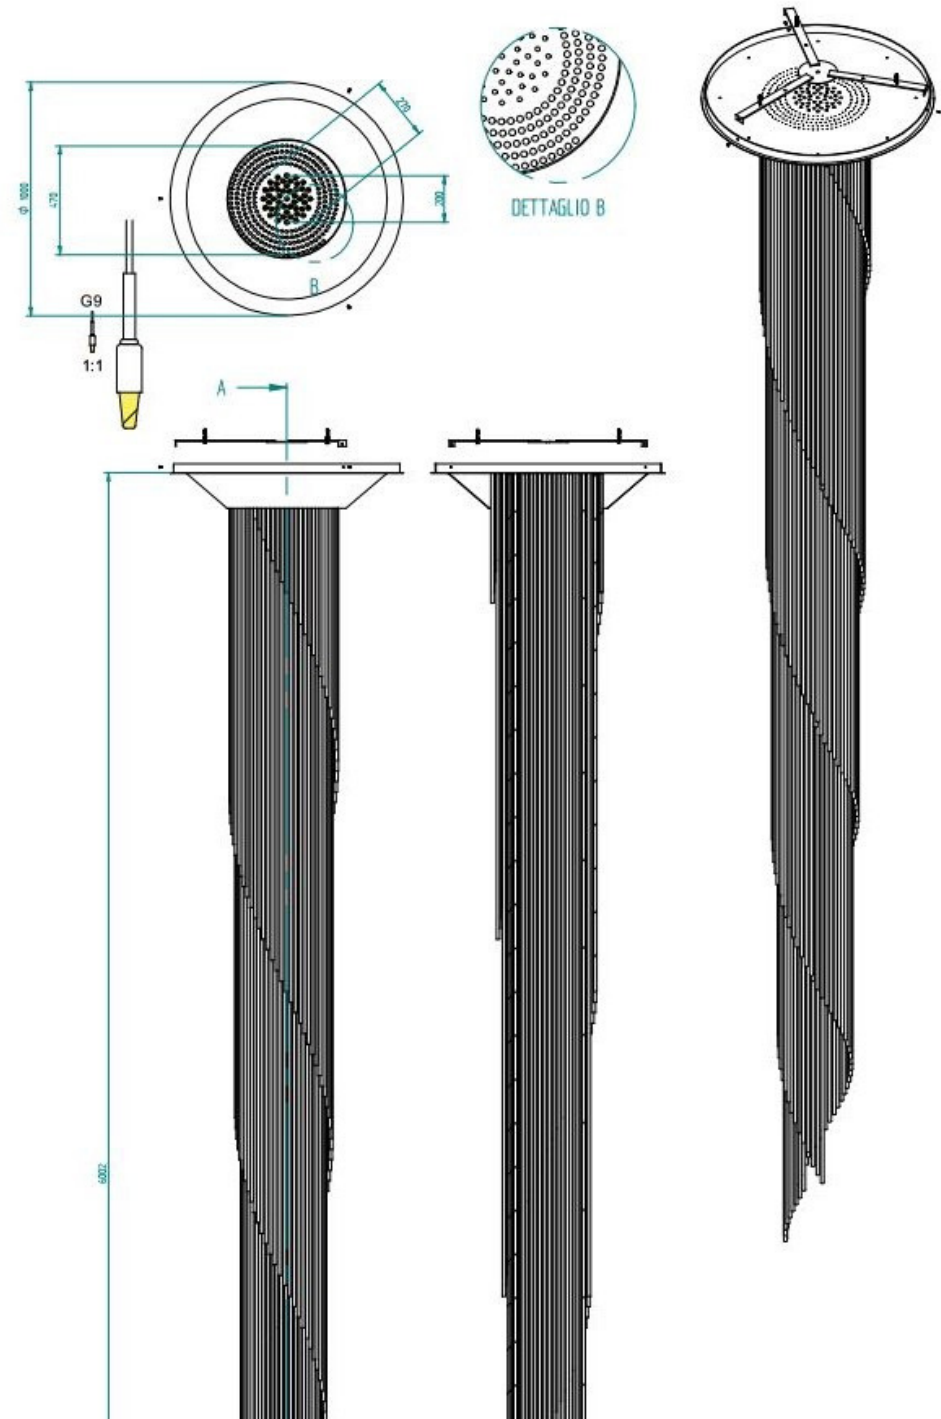

7057/29 speciale diametro 1000 nuova versione

SPECIAL

FAMILY LINE

Rev.	Data	Eseguita da:	Approvata da:	Descrizione della modifica					
		Matteo Valentini							
		Arch. Muzi							
Coef. Articolo	Categoria	N° Disegno	Disegnato da:	Approvato da:	Cliente:	Ricavato da:	N° Pz.		
			Christian Piccolo		Ciprandi				
MM Lampadari s.r.l. via Feltrina 37, 31040 Pederobba - TV - Italy mm@lampadari.com www.mm@lampadari.com		FOGLIO: A4		scala: Data: 26/02/2016	Dimensioni:		Materiale:		
		Pagina:		nome file:	Dim. SV:		Spessore:		
		raggi: 0,5x15"		Descrizione:				Trattamento:	
		Smussi:		Parcasso:					
Rugosità:									
Questo disegno è di nostra proprietà esclusiva. Pertanto ne è tassativamente vietata la riproduzione o comunque la cessione a terzi, con o senza scopo di lucro.									