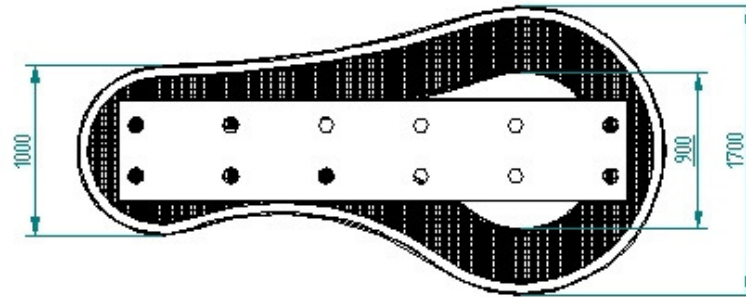

7057/29 speciale diametro 1000 nuova versione

SPECIAL

FAMILY LINE

Rev.	Data	Eseguita da:	Approvata da:	Descrizione della modifica					
		Matteo Valentini							
		Arch. Muzi							
Coef. Articolo	Categoria	N° Disegno	Disegnato da:	Approvato da:	Cliente:	Ricavato da:	N° Pz.		
			Christian Piccolo		Ciprandi				
MM Lampadari s.r.l. via Feltrina 37, 31040 Pederobba - TV - Italy mm@lampadari.com www.mm@lampadari.com		FOGLIO: A4		scala: Data: 26/02/2016	Dimensioni:		Materiale:		
		Pagina:		nome file:	Dim. SV:		Spessore:		
		raggi: 0,5x15"		Descrizione:				Trattamento:	
		Smussi:		Parcasso:					
Rugosità:									
Questo disegno è di nostra proprietà esclusiva. Pertanto ne è tassativamente vietata la riproduzione o comunque la cessione a terzi, con o senza scopo di lucro.									