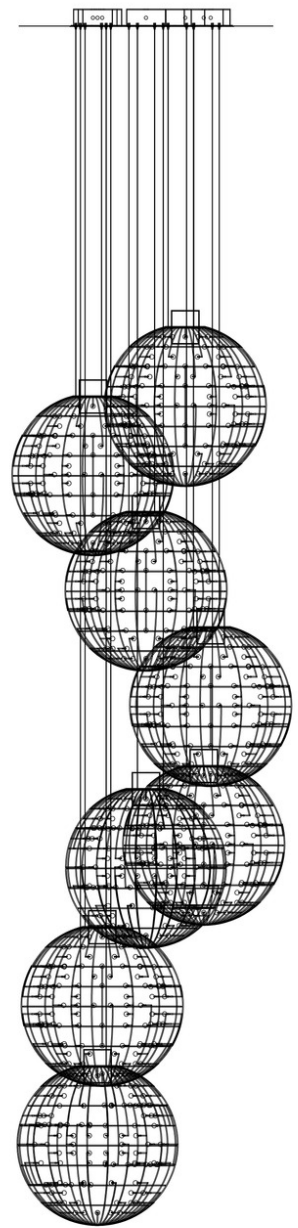

7057/29 speciale diametro 1000 nuova versione

SPECIAL

FAMILY LINE

Rev.	Data	Eseguita da:	Approvata da:	Descrizione della modifica					
		Matteo Valentini							
		Arch. Muzi							
Coef. Articolo	Categoria	N° Disegno	Disegnato da:	Approvato da:	Cliente:	Ricavato da:	N° Pz.		
			Christian Piccolo		Ciprandi				
MM Lampadari s.r.l. via Feltrina 37, 31040 Pederobba - TV - Italy mm@lampadari.com www.mm@lampadari.com		FOGLIO: A4		scala: Data: 26/02/2016	Dimensioni:		Materiale:		
		Pagina:		nome file:	Dim. SV:		Spessore:		
		raggi: 0,5x15"		Descrizione:				Trattamento:	
		Smussi:		Parcasso:					
Rugosità:									
Questo disegno è di nostra proprietà esclusiva. Pertanto ne è tassativamente vietata la riproduzione o comunque la cessione a terzi, con o senza scopo di lucro.									