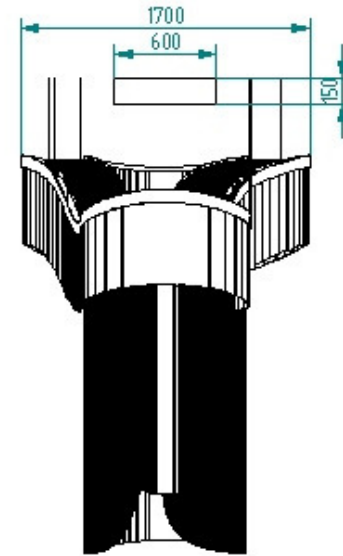

7057/29 speciale diametro 1000 nuova versione

SPECIAL

FAMILY LINE

Rev.	Data	Eseguita da:	Approvata da:	Descrizione della modifica					
		Matteo Valentini							
		Arch. Muzi							
Coef. Articolo	Categoria	N° Disegno	Disegnato da:	Approvato da:	Cliente:	Ricavato da:	N° Pz.		
			Christian Piccolo		Ciprandi				
MM Lampadari s.r.l. via Feltrina 37, 31040 Pederobba - TV - Italy mm@lampadari.com www.mm@lampadari.com		FOGLIO: A4		scala: Data: 26/02/2016	Dimensioni:		Materiale:		
		Pagina:		nome file:	Dim. SV:		Spessore:		
		raggi: 0,5x15"		Descrizione:				Trattamento:	
		Smussi:		Parcasso:					
Rugosità:									
Questo disegno è di nostra proprietà esclusiva. Pertanto ne è tassativamente vietata la riproduzione o comunque la cessione a terzi, con o senza scopo di lucro.									