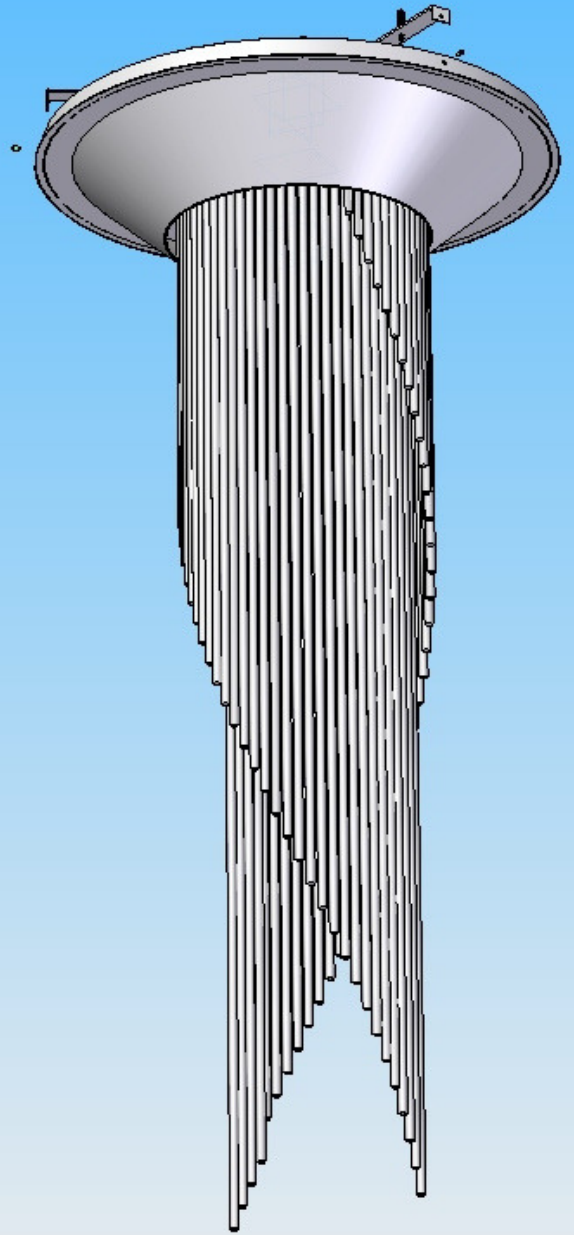

7057/29 speciale diametro 1000 nuova versione

SPECIAL

FAMILY LINE

Rev.	Data	Eseguita da:	Approvata da:	Descrizione della modifica					
		Matteo Valentini							
		Arch. Muzi							
Coef. Articolo	Categoria	N° Disegno	Disegnato da:	Approvato da:	Cliente:	Ricavato da:	N° Pz.		
			Christian Piccolo		Ciprandi				
MM Lampadari s.r.l. via Feltrina 37, 31040 Pederobba - TV - Italy mm@lampadari.com www.mm@lampadari.com		FOGLIO: A4		scala: Data: 26/02/2016	Dimensioni:		Materiale:		
		Pagina:		nome file:	Dim. SV:		Spessore:		
		raggi: 0,5x15"		Descrizione:				Trattamento:	
		Smussi:		Parcasso:					
Rugosità:									
Questo disegno è di nostra proprietà esclusiva. Pertanto ne è tassativamente vietata la riproduzione o comunque la cessione a terzi, con o senza scopo di lucro.									