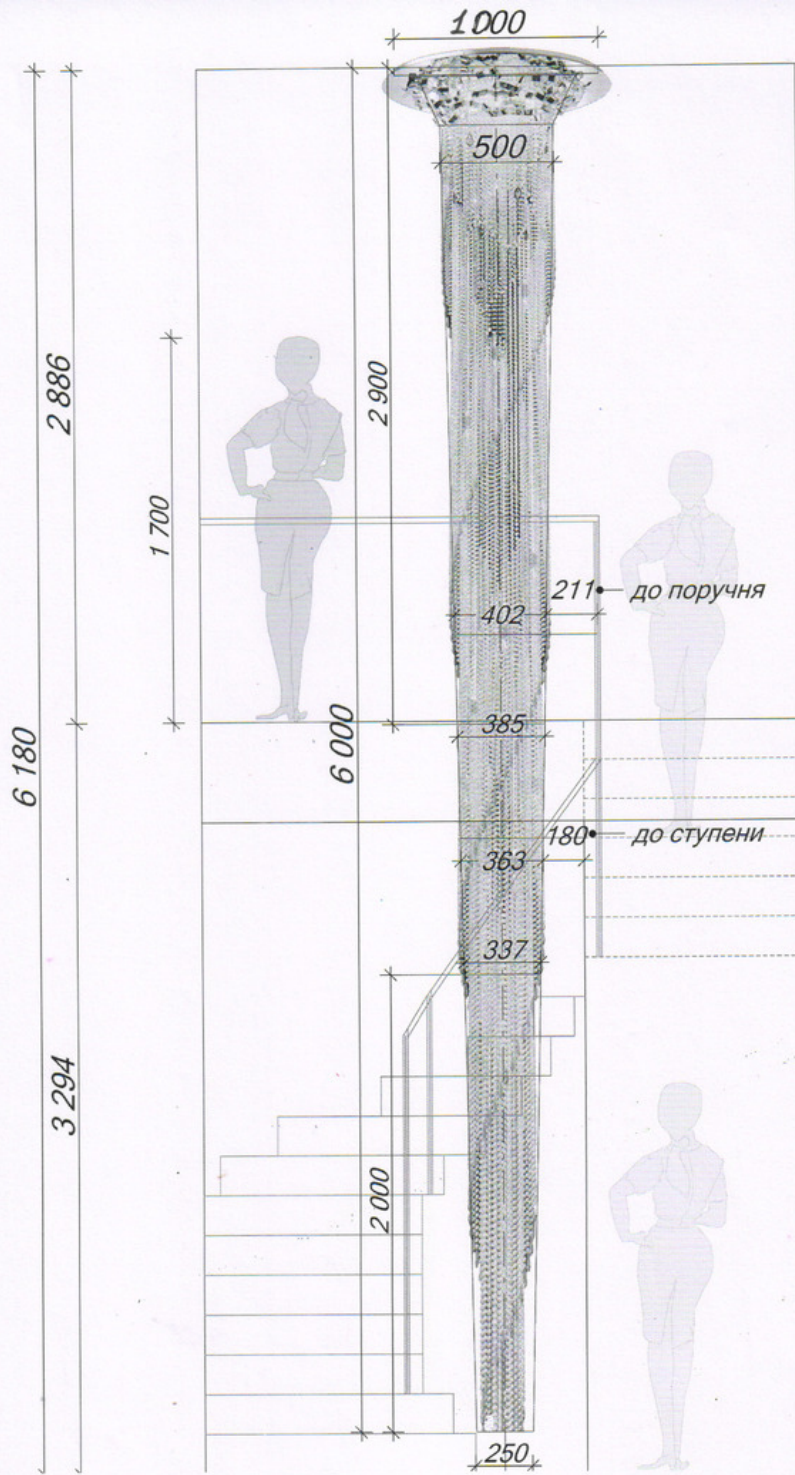

7057/29 speciale diametro 1000 nuova versione

SPECIAL

FAMILY LINE

Rev.	Data	Eseguita da:	Approvata da:	Descrizione della modifica					
		Matteo Valentini							
		Arch. Muzi							
Coef. Articolo	Categoria	N° Disegno	Disegnato da:	Approvato da:	Cliente:	Ricavato da:	N° Pz.		
			Christian Piccolo		Ciprandi				
MM Lampadari s.r.l. via Feltrina 37, 31040 Pederobba - TV - Italy mm@lampadari.com www.mm@lampadari.com		FOGLIO: A4		scala: Data: 26/02/2016	Dimensioni:		Materiale:		
		Pagina:		nome file:	Dim. SV:		Spessore:		
		raggi: 0,5x15"		Descrizione:				Trattamento:	
		Smussi:		Parcasso:					
Rugosità:									
Questo disegno è di nostra proprietà esclusiva. Pertanto ne è tassativamente vietata la riproduzione o comunque la cessione a terzi, con o senza scopo di lucro.									