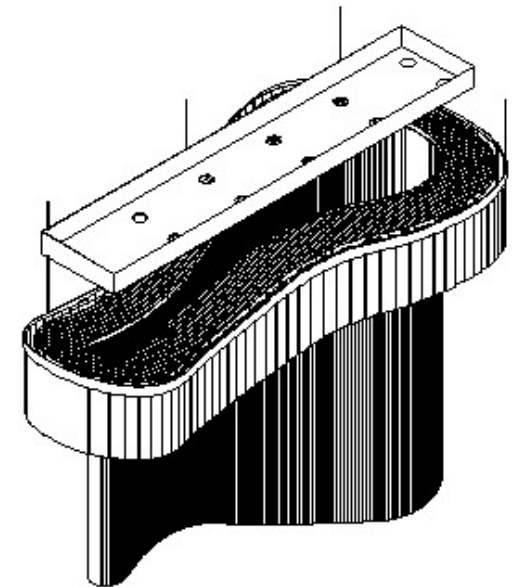

7057/29 speciale diametro 1000 nuova versione

SPECIAL

FAMILY LINE

Rev.	Data	Eseguita da:	Approvata da:	Descrizione della modifica					
		Matteo Valentini							
		Arch. Muzi							
Coef. Articolo	Categoria	N° Disegno	Disegnato da:	Approvato da:	Cliente:	Ricavato da:	N° Pz.		
			Christian Piccolo		Ciprandi				
MM Lampadari s.r.l. via Feltrina 37, 31040 Pederobba - TV - Italy mm@lampadari.com www.mm@lampadari.com		FOGLIO: A4		scala: Data: 26/02/2016	Dimensioni:		Materiale:		
		Pagina:		nome file:	Dim. SV:		Spessore:		
		raggi: 0,5x15"		Descrizione:				Trattamento:	
		Smussi:		Parcasso:					
Rugosità:									
Questo disegno è di nostra proprietà esclusiva. Pertanto ne è tassativamente vietata la riproduzione o comunque la cessione a terzi, con o senza scopo di lucro.									