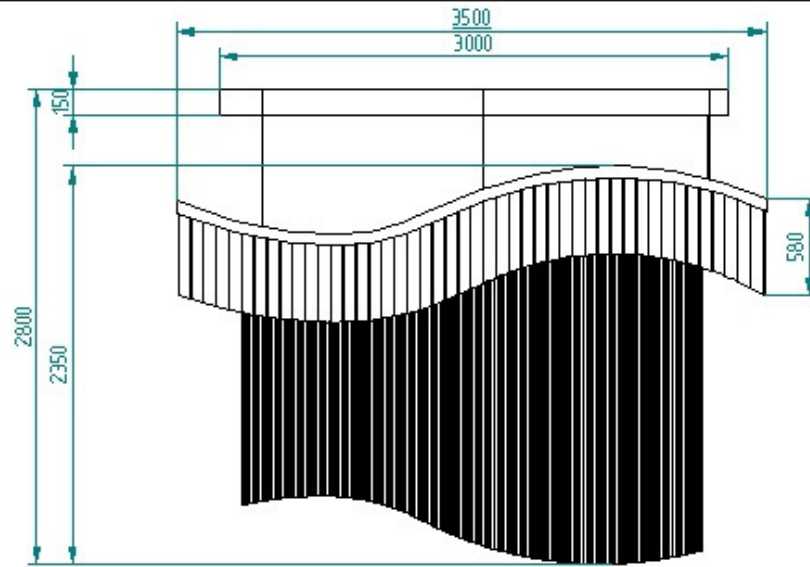

7057/29 speciale diametro 1000 nuova versione

SPECIAL

FAMILY LINE

Rev.	Data	Eseguita da:	Approvata da:	Descrizione della modifica					
		Matteo Valentini							
		Arch. Muzi							
Coef. Articolo	Categoria	N° Disegno	Disegnato da:	Approvato da:	Cliente:	Ricavato da:	N° Pz.		
			Christian Piccolo		Ciprandi				
MM Lampadari s.r.l. via Feltrina 37, 31040 Pederobba - TV - Italy mm@lampadari.com www.mm@lampadari.com		FOGLIO: A4		scala: Data: 26/02/2016	Dimensioni:		Materiale:		
		Pagina:		nome file:	Dim. SV:		Spessore:		
		raggi: 0,5x15"		Descrizione:				Trattamento:	
		Smussi:		Parcasso:					
Rugosità:									
Questo disegno è di nostra proprietà esclusiva. Pertanto ne è tassativamente vietata la riproduzione o comunque la cessione a terzi, con o senza scopo di lucro.									