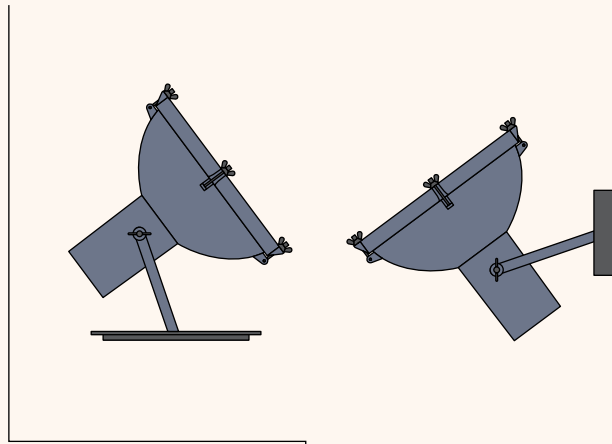

Le Corbusier®
MASTERS
Ch Perrinard

NEMO
MASTERS
Le Corbusier[®]

Le Corbusier[®]

NEMO

MASTERS

Le Corbusier®

Lampe de Marseille

Applique de Marseille

Projecteur 365

Projecteur 165

Escargot

Brésil

PROJECTEUR 365

The Projecteur of Le Corbusier was designed for the Chandigarh High Court (India) in 1954. Aluminium body painted in night blue or white sand, inner part in anodized aluminium, sandblasted glass diffuser. Screws in black chromed steel. Available in the floor, wall and pendant versions. Black suspension cable.