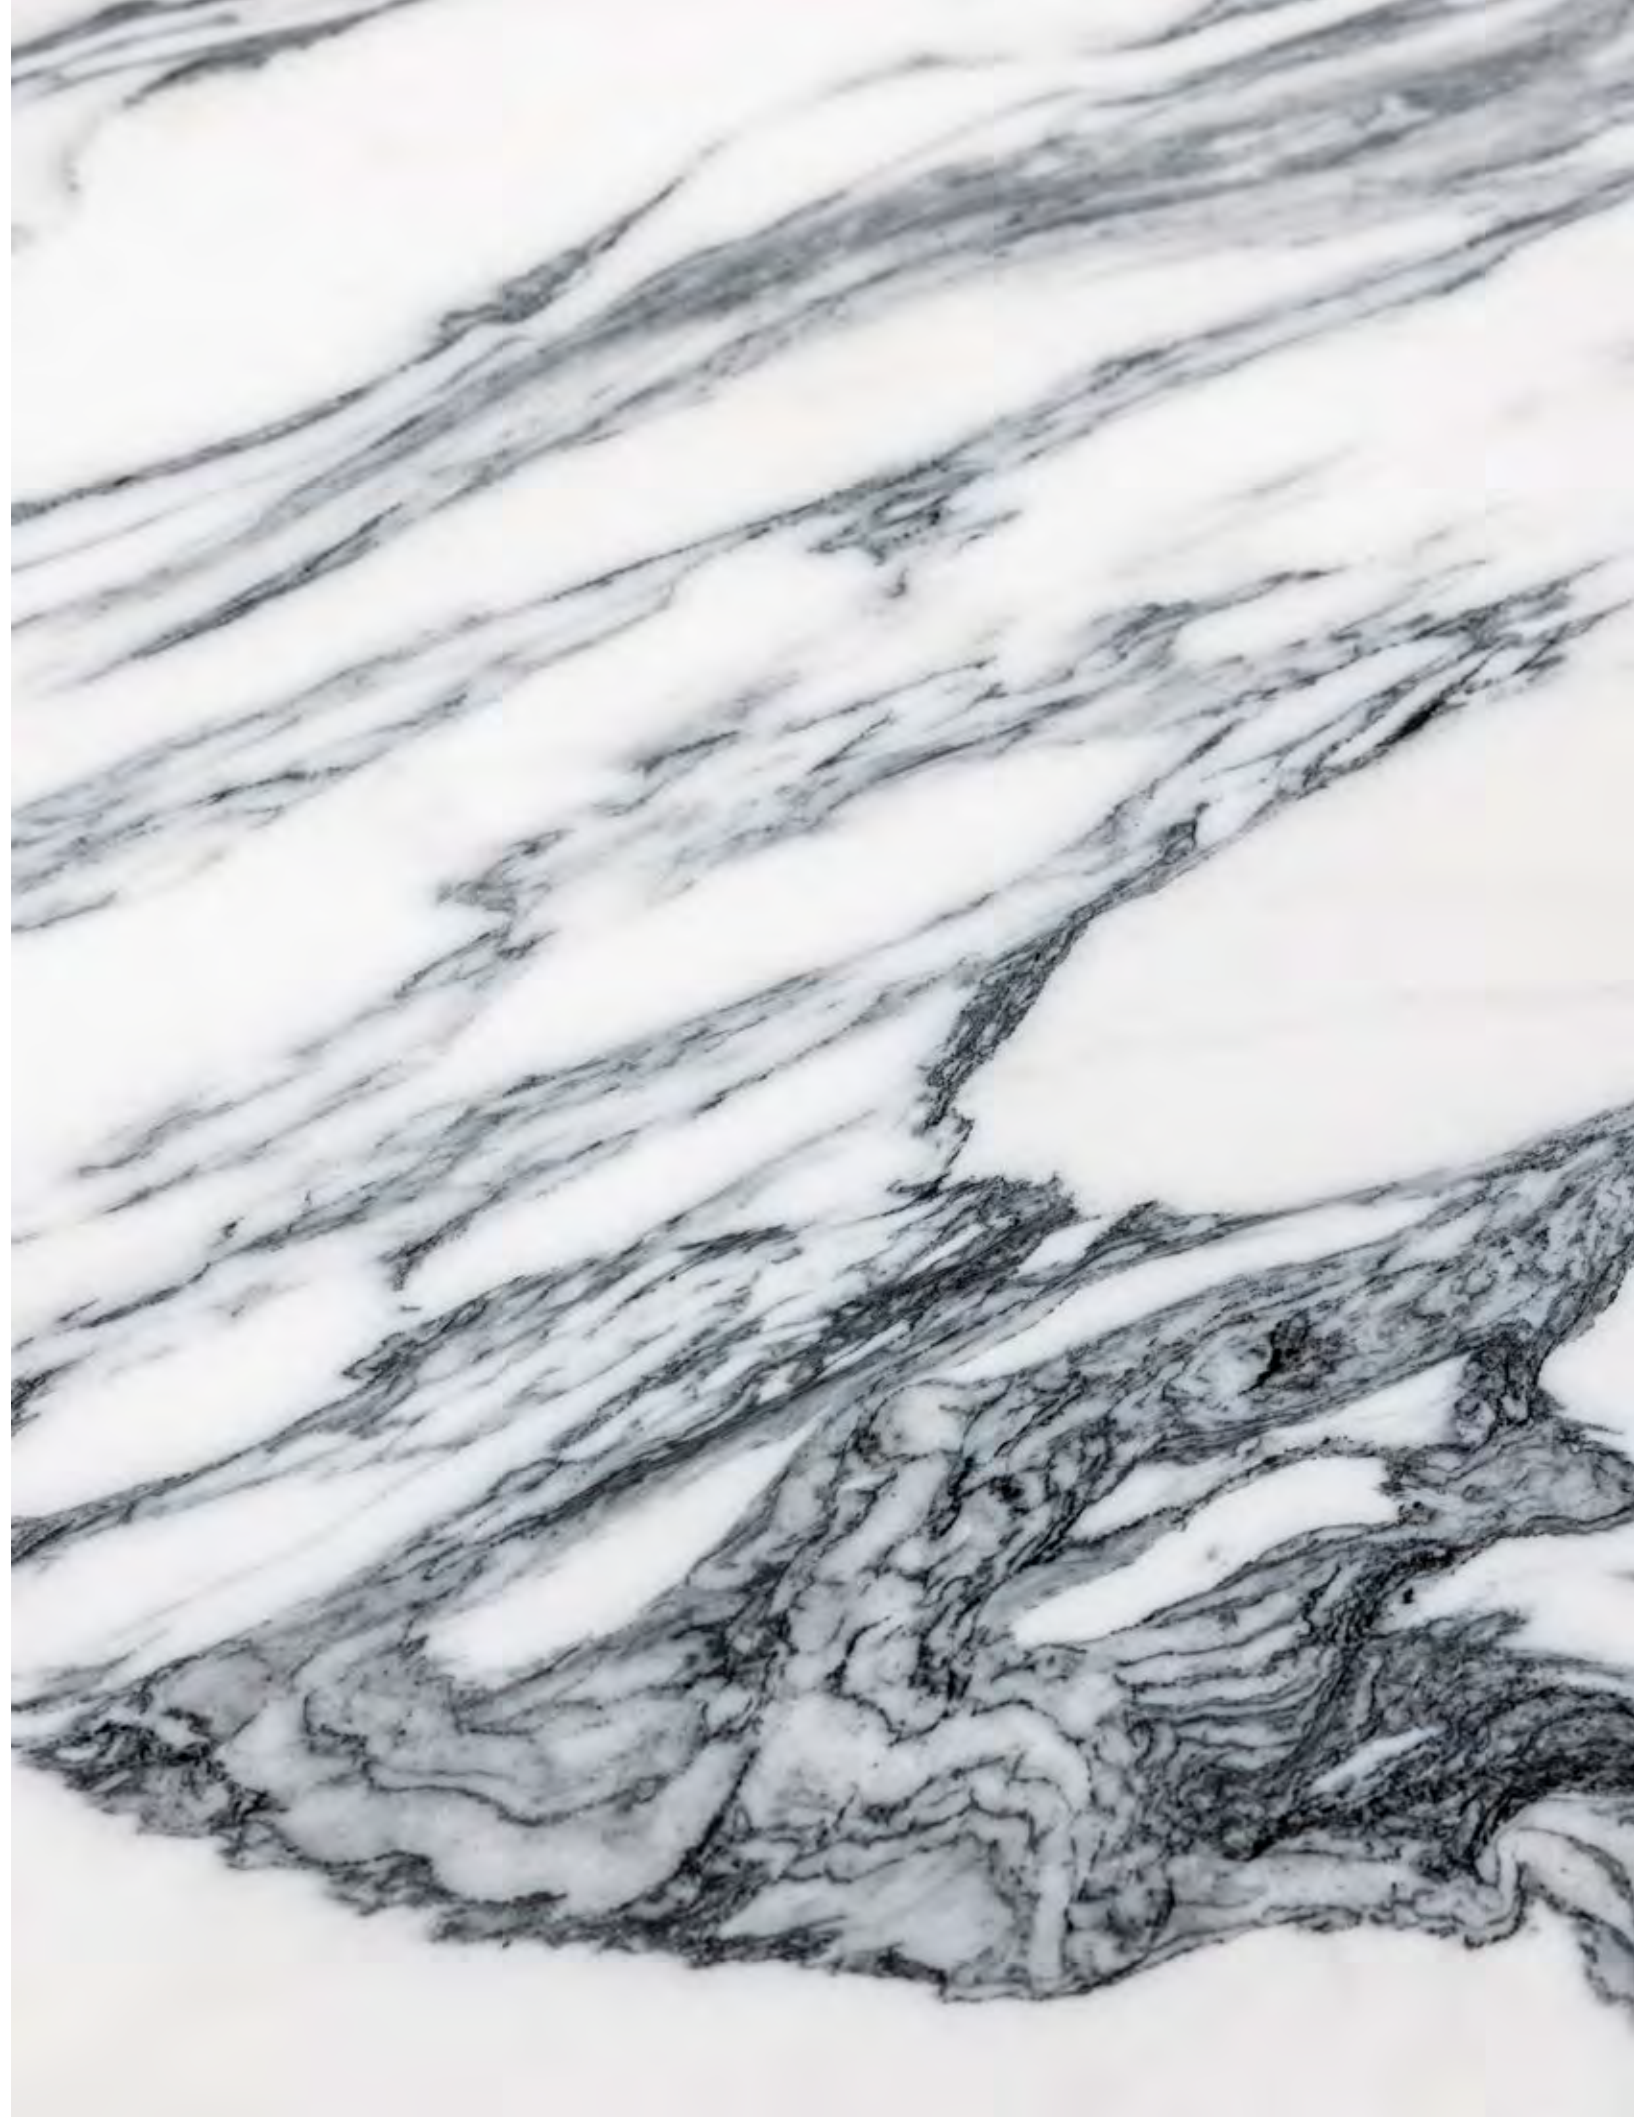

↑ ↗ Infitamente 220×124 table, brilliant White
Levignani marble top with black Marquinia
marble base

Il tavolo-scultura **Infinitamente** rappresenta la continuazione dello studio artistico sul marmo iniziata da **Roberto Lazzeroni** con il tavolo di grande successo dello scorso anno "Infinito". Proposto in edizione limitata, il tavolo **Infinitamente** è interamente realizzato in marmo (Bianco Levigliani per il top, Nero Marquinia per i basamenti), in una esaltazione della forma che si concretizza nella complessa e accurata lavorazione dei blocchi di marmo. **Infinitamente** è disponibile in due misure, più compatto con top a ovale e basamento singolo, oppure più imponente con piano a doppio ovale sfalsato e basamentodoppio. Le proprietà intrinseche del marmo fanno sì che ogni esemplare abbia un aspetto unico nelle aree di luminosità, nelle venature e nelle sfumature cromatiche.

La table-sculpture **Infinitamente** constitue la continuation de l'étude artistique du marbre initiée par **Roberto Lazzeroni** avec la table à succès de l'année dernière «Infinito». Proposée en édition limitée, la table **Infinitamente** est entièrement réalisée en marbre (Blanc Levigliani pour le plan, Noir Marquinia pour les piétements), une exaltation de la forme qui se traduit par un travail des blocs de marbre complexe et méticuleux. **Infinitamente** est disponible dans deux tailles, une plus compacte avec le plan ovale et un piétement unique, une plus imposante avec un double plan ovale en porte-à-faux et un double piétement. Les propriétés intrinsèques du marbre font que chaque exemplaire a un aspect unique dans les zones de luminosité, dans les veines et dans les nuances de couleur.