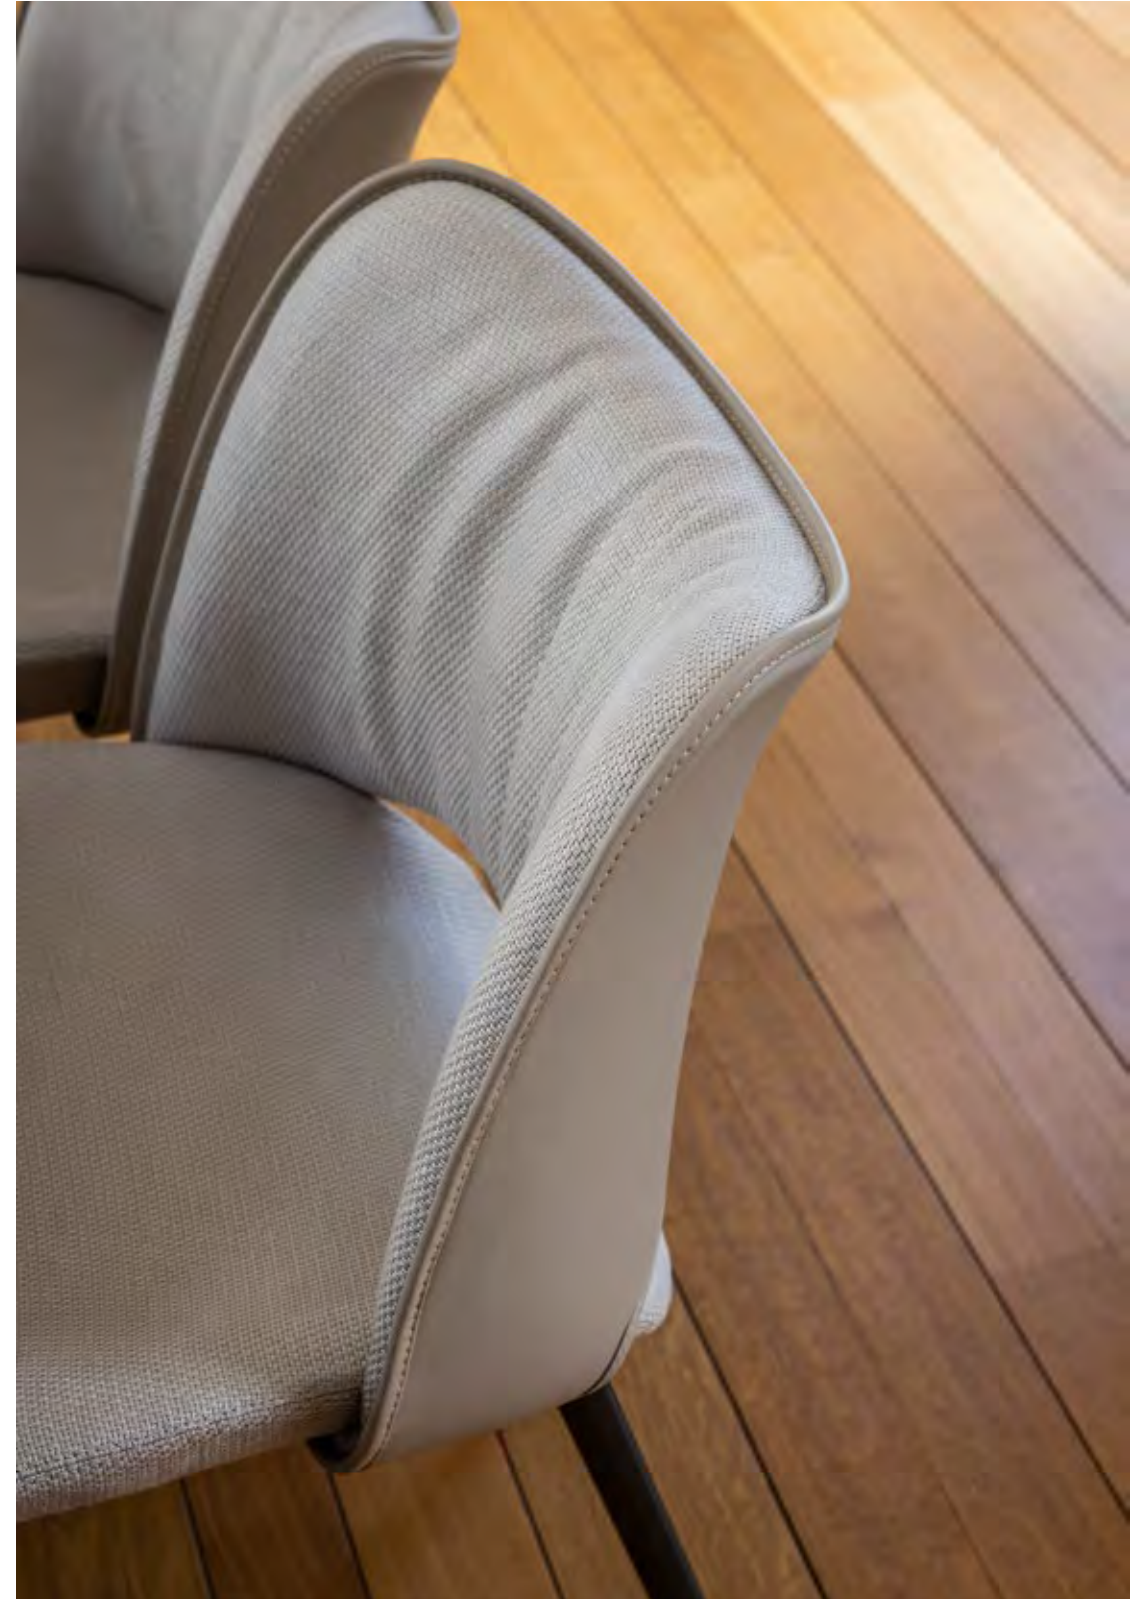

↖ Nice chair, Saddle Extra Corda with Guatemala fabric col. Ecrú and burnished legs

↗ ↑ Infinitamente 340x120 table, brilliant White Levignani marble top with black Marquinia marble bases