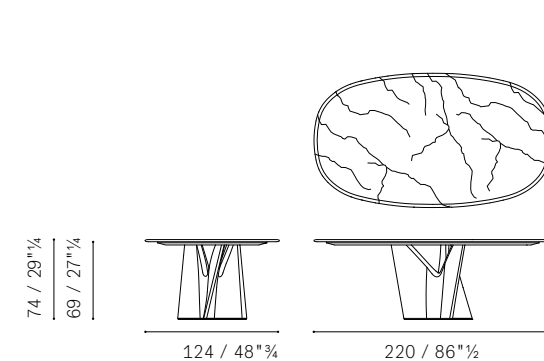

Infinitamente — Table 220×124

Infinitamente — Finishes

Models.

- oval table 220×124
- "∞"shaped table 340×120

Base. Made from black Marquinia marble.

Marble top. Made from glossy White Levigliani marble.

Aesthetic details. A polished stainless steel plate with the serial number of the table and the Poltrona Frau logo is applied to the sloping edge of the supporting panel.

Other details. Limited edition series.

Oval tables 220×124: 48pieces.
"∞"340×120 tables: 24pieces.

N.B. Table weight (without packaging).

Oval table 220×124: 286.5 kg total (no. 1 base: 126 kg; top: 127 kg; supporting panel: 33.5 kg)
"∞"340×120 table: 491 kg total