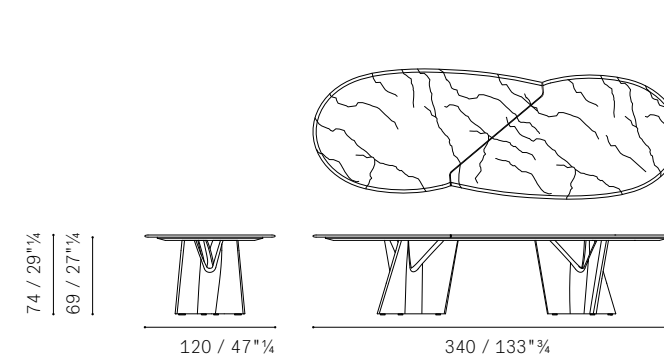

La table-sculpture **Infinitamente** constitue la continuation de l'étude artistique du marbre initiée par **Roberto Lazzeroni** avec la table à succès de l'année dernière «Infinito». Proposée en édition limitée, la table **Infinitamente** est entièrement réalisée en marbre (Blanc Levigliani pour le plan, Noir Marquinia pour les piétements), une exaltation de la forme qui se traduit par un travail des blocs de marbre complexe et méticuleux. **Infinitamente** est disponible dans deux tailles, une plus compacte avec le plan ovale et un piétement unique, une plus imposante avec un double plan ovale en porte-à-faux et un double piétement. Les propriétés intrinsèques du marbre font que chaque exemplaire a un aspect unique dans les zones de luminosité, dans les veines et dans les nuances de couleur.

Poltrona Frau家具和配饰简约典雅、个性出众，可根据个人审美理念量身打造心仪空间，让人乐享愉悦生活。去年，Roberto Lazzeroni 设计的“Infinito” 桌大获成功，由此开启设计师对大理石的不懈钻研，极具雕塑感的Infinitamente 桌便是对此美学研究的延续。限量版 Infinitamente 桌完全由大理石制成，桌面选用 Levigliani 白色大理石，底座选用马奎尼亚黑大理石，淋漓展现复而精妙的匠心工艺。Infinitamente 有两种尺寸可供选择，小号采用单椭圆形桌面，配备单底座；大号则采用交错双椭圆形桌面，配备双底座。每张桌子的亮度、纹理及色调各不相同，塑就独特外观，将大理石的天然特性展露无遗。

Infinitamente — Table 340×120