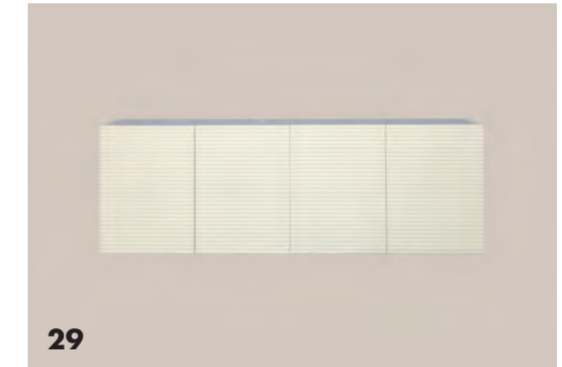

13

14

15

16

13 | OLIVER: tavolo fisso con base in acciaio verniciato e noce massello con piano in vetro bisellato / fixed table with powder coated steel and solid canaletto walnut wood base and beveled glass top;
14 | CUBE ROUND: tavolo con base in metallo curvato e top in cristallo / table with curved metal base and crystal top;
15 | EDEN: specchio in vetro monolastra sagomata / moulded single-pane glass mirror;
16 | SOFFIO: vasi in vetro soffiato artistico veneziano plissettato / vases in Venetian pleated artistic blown glass.

26

27

28

29

30

26 | BUSTIER: seduta imbottita rivestita in pelle con gambe in metallo verniciato / padded seat upholstered in leather with metal powder coated legs;
27 | PETALO: lampada in vetro veneziano lavorata a mano / hand-crafted Venetian glass lamp;
28 | MONTECARLO: divano componibile imbottito rivestito in tessuto o pelle / upholstered modular sofa covered in fabric or leather;
29 | PATSY ÉLITE: madia in legno laccato opaco con ante e fianchi fresati / Matt lacquered wooden sideboard with doors and moulded sides;
30 | ATOLLO: set di tavolini in vetro martellato / set of hammered glass coffee tables.

17

19

21

22

18

20

23

24

25