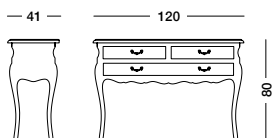

cm L120 P41 H80

Consolle Venere_Art. T1512 S40

Consolle laccata azzurro polinesia.

Console in polynesian blue lacquer.

Лакированный столик голубого цвета.

cm L150 P41 H80

art. T1513

art. T1512