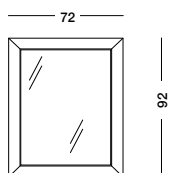

cm L72 H92

Specchiera Marte_Art. T4958 S83
Specchiera bisellata in finitura noce.
Walnut finish bevelled mirror.
Зеркало с отделкой под орех.

cm L100 H200

art. T4968

art. T4955

art. T4956