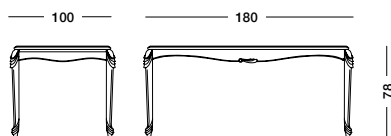

Lo stile affonda le radici nel Made in Italy di Tonin Casa. Nella casa arredata con la collezione Veneziano l'arredamento è ispirato ad una continua ricerca della raffinatezza e dei dettagli; è il frutto delle competenze artigianali acquisite negli anni in grado di creare arredi che soddisfano la cultura dell'abitare.

Style permeates the made in italy roots of tonin casa. in the house furnished with the venetian collection the furniture is inspired to continue its search for elegance and detail. it is the result of the artisan skills acquired over the years and capable of creating furniture that satisfies the culture of living.

Стиль пускает корни в традиции made in italy компании tonin casa. в доме, интерьер которого оформлен при помощи коллекции veneziano, всегда присутствует утонченность и забота о каждой мелкой детали; это результат знаний и умений наших мастеров, приобретенных в течении многих лет, по созданию мебели, отвечающей требованиям культуры дома.

art. T4307

art. T4307