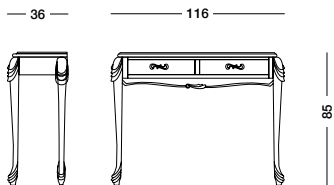

cm L116 P36 H85

art. T1455

Tavolino Joele_Art. T4301 S96

Tavolino quadrato laccato bianco con decori in foglia argento.

Square white lacquered small table with silver leaf decorations.

Крашенный белый квадратный столик с декорацией из серебряной фольги.