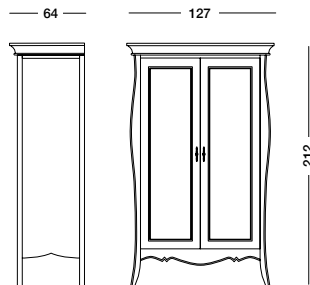

art. T1422/2