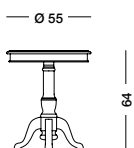

Tavolino Fox_Art. T1352 S63
Tavolino portalampada laccato nero.
Black lacquered small table/lamp-stand.
Лакированный столик для лампы черного цвета.