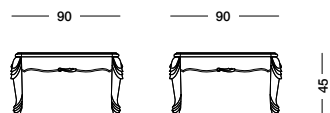

Tavolino Joele_Art. T4301 S96

Tavolino quadrato laccato bianco con decori in foglia argento.

Square white lacquered small table with silver leaf decorations.

Крашенный белый квадратный столик с декорацией из серебряной фольги.

cm L90 P90 H45

art. T4301

Tavolino Joele_Art. T4302 S98

Tavolino rettangolare in finitura mogano con decori in foglia rame.

Rectangular small table, mahogany finish, with copper leaf decorations.

Прямоугольный столик с отделкой под красное дерево с декорацией в виде медного листа.

cm L130 P80 H45

art. T4302