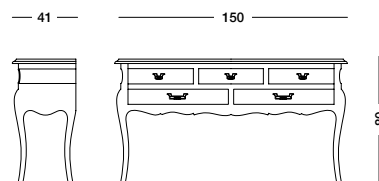

cm L120 P41 H80

cm L150 P41 H80

art. T1512