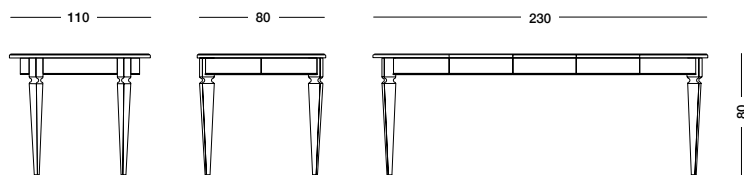

Tavolo Giorgione_Art. T1128 S67

Tavolo ovale allungabile laccato testa di moro. (3 allunghe da cm 50)
Extendible oval table, dark brown lacquering, (3 50-cm-long extensions)
Раздвижной овальный стол с темно-коричневым лаковым покрытием.
(3 удлинения по 50 см каждое)

cm L110 P80/230 H80

art. T1128

Tavolo Crema_Art. T1130 S61
Tavolo rotondo allungabile laccato bianco mandorla.
Extendible round table, almond white lacquering.
Раздвижной круглый стол с лаковым покрытием под белый
миндальный орех.

cm L120/160 P120 H78

art. T1130