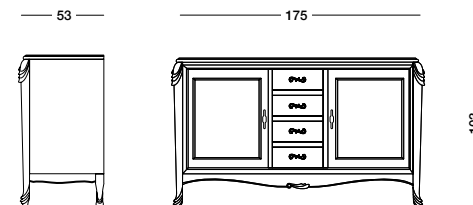

Credenza Fui_Art. T1475 S98

Credenza 2 ante in finitura mogano con decori in foglia rame.
2 door sideboard, Mahogany/Copper finish, with gold leaf decorations.
Двухстворчатый сервант в отделке из красного дерева с
декоративными элементами в отделке из медной фольги.

cm L135 P53 H103

art. T1475

Credenza Marilena_Art. 1477 S99

Credenza 2 ante e 4 cassetti in finitura noce con decori in foglia oro.
2 door and 4 drawer sideboard, walnut finish, with gold leaf decorations.
Сервант с 2 дверками и 4 ящиками в отделке из ореха с декорацией из
золотой фольги.

cm L175 P53 H103

art. T1477