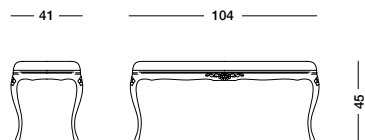

Panchetta Chatarina_Art. T1575 S05RC02

Panchetta laccata bianco mandorla e tessuto Dali pois prugna rosso.

Almond white lacquered bench, plum-red dotted Dali fabric.

Лакированная скамейка цвета белого миндального ореха с отделкой тканью Dali яркого сливового цвета.

cm L104 P41 H45

art. T1575

Pouf Afelio_Art. T1547 S05RQ50

Pouf poggiatesta laccato bianco mandorla e rivestimento in tessuto Raffaello mandorla.

Almond white lacquered footrest pouf and covering in almond Raffaello fabric.

Лакированный пуфик для ног цвета белого миндального ореха с отделкой тканью Raffaello цвета белого миндального ореха.

cm L66 P55 H46

art. T1547

Divanetto Fenice_Art. T1574 S05PV04

Divanetto laccato bianco mandorla e pelle vintage Degas sughero.

Almond white lacquered banquette, cork-coloured vintage Degas leather.

Лакированный диван цвета белого миндального ореха с кожаной отделкой Degas в стиле винтаж цвета пробкового дуба.

cm L106 P41 H42/80

art. T1574