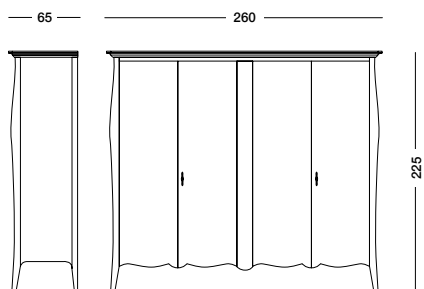

art. T1420/4