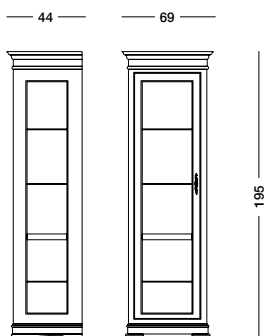

Vetrina Gessa_Art. T1244 S67SC83

Vetrina laccata testa di moro con schienale in finitura noce.
Dark brown lacquered showcase, back panel in walnut.
Лакированный темно-коричневый застекленный шкаф со стенкой, отделанной под орех.

cm L69 P44 H195

art. T1244

Libreria Tauri_Art. T1481 S61

Libreria laccata bianco mandorla.
Almond white lacquered bookcase.
Лакированный книжный шкаф цвета белого миндального ореха.

cm L130 P42 H218

art. T1482

art. T1481