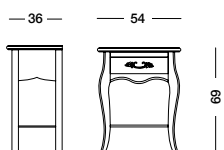

Comodino Ginevra_Art. T1396 S16

Comodino laccato glicine.

Wisteria lacquered bedside table.

Лакированная тумбочка цвета глицинии.

cm L54 P36 H69

art. T1396

Comò Ginevra_Art. T1421 S16

Comò laccato glicine.

Wisteria lacquered chest of drawers.

Комод лакированный цвета глицинии.

cm L116 P54 H91

art. T1421