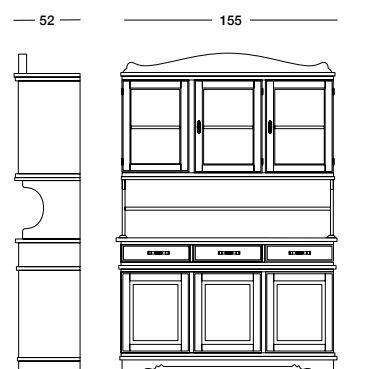

cm L105 P52 H213

Credenza Mimosa_Art. T1214B S79

Credenza laccata avio.
Air-force blue lacquered sideboard.
 Лакированный сервант темного цвета.

cm L155 P52 H94

art. T1216

art. T1216B

art. T1214

art. 1214B