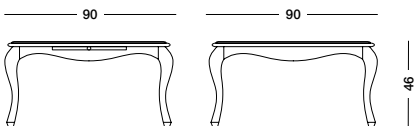

Tavolino Venusia Art. T1303 S61

Tavolino con piano estraibile laccato bianco mandorla.
Almond white lacquered small table with pull-out tray.
Лакированный столик белого миндального ореха с
выдвижной полкой.

cm L90 P90 H46

*Un'ampia gamma di proposte,
tante finiture di laccatura,
tinte legno irresistibili per
una casa che esprime la tua
persona.*

*A wide range of suggestions, many lacquered
finishings, wood colours that are irresistible to
express your personality.*

*Огромный ассортимент предложений,
многочисленные типы лаковых покрытий,
краски по дереву, перед которыми
невозможно устоять, создание домашней
обстановки, выражающей вашу личность.*

art. T1303