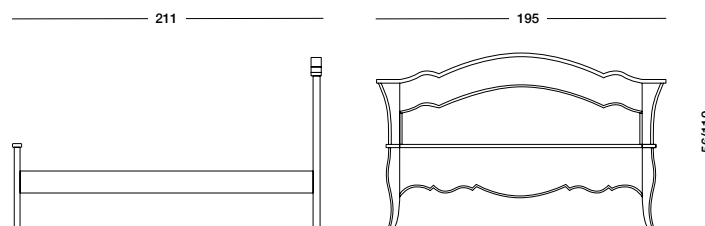

art. T1398 XL