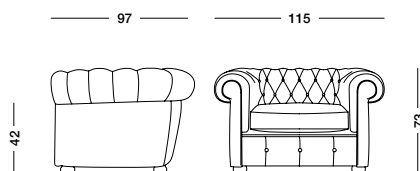

Divano Messier_Art. T4383 PV04

Divano imbottito 3 posti con rivestimento capitonné in pelle vintage Degas sughero.
3-seat upholstered sofa, covering in cork-coloured vintage Degas leather.

Мягкий 3-местный диван с кожаной обивкой Degas в стиле винтаж цвета пробкового дуба.

cm L215 P97 H42/73

art. T4381