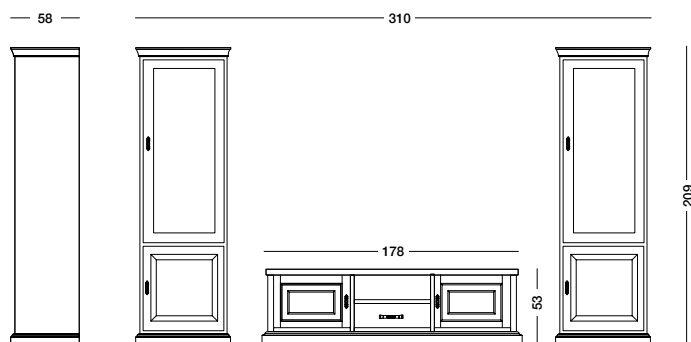

*La magia del legno.
Le sfumature della finitura
noce per chi ama una casa
classica senza tempo.*

*The magic of wood.
nuances of walnut finish for those who love
classic timeless home.*

*Магия дерева.
Нюансы отделки под орех для тех, кто
любит не стареющий классический стиль
домашней мебели.*

art. CPA 330