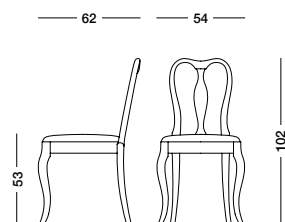

Sedia Abel_Art. T4346 S17RH02

Sedia laccata beige creta e rivestimento in tessuto Canaletto rigato turchese.

Crete beige lacquered chair, seat covering in striped turquoise Canaletto fabric.

Лакированный стул бежевого цвета с обшивкой тканью Canaletto в бирюзовую полосу.

cm L54 P62 H53/102

art. T4346

Il tessuto che arreda... che fa la differenza e determina lo stile.

Fabric that furnishes ... that makes the difference and determines the style.

Ткань, создающая уют... выделяет любую обстановку своим неповторимым стилем.

Sedia Abel_Art. T4346I S17RH02

Sedia laccata beige creta e rivestimento seduta in tessuto Canaletto rigato turchese.

Crete beige lacquered chair, seat covering in striped turquoise Canaletto fabric.

Лакированный стул бежевого цвета с обшивкой тканью Canaletto в бирюзовую полосу.

cm L54 P62 H53/102

art. T4346I