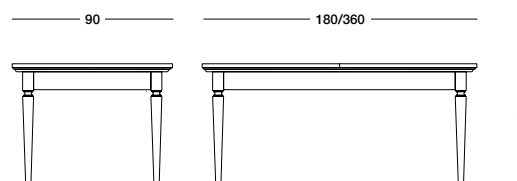

Tavolo Amedeo_Art. T1125C S62

Tavolo rettangolare allungabile laccato beige creta.
Extendible rectangular table, crete beige lacquering.
Раздвижной прямоугольный стол, крашенный в цвет бежевая глина.

cm L180/360 P90 H79

Tavolo Amedeo_Art. T1125E S83

Tavolo rettangolare allungabile in finitura noce.
Extendible rectangular table in walnut finish.
Траздвижной прямоугольный стол с отделкой под орех.

cm L180/360 P90 H79

Disponibilità gambe
Availability legs
Ножки в наличии

art. T1125