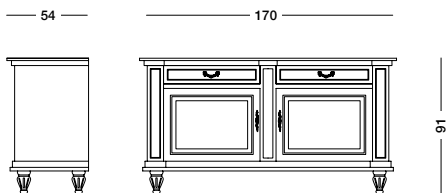

Contenitori di grande effetto.

Impressive storage.

Эффектные контейнеры.

art. T1008