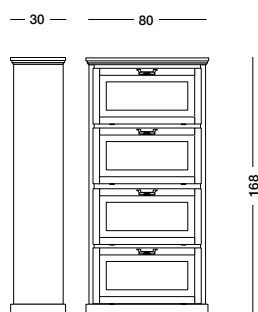

Scarpiera Marisa_Art. T1523 S75

Scarpiera laccata rossa.
Red lacquered shoe cupboard.
Лакированный красный шкафчик для
обуви.

cm L80 P30 H91

art. T1525