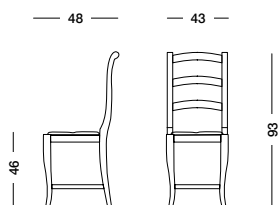

Sedia Mabilia_Art. T4354 S83PAGL

Sedia finitura noce con seduta in paglia.
Chair in walnut finish and straw seat.

Стул с отделкой под орех, сидение обшито соломой.

cm L43 P48 H46/93

art. T4354

Sedia Viale_Art. T4345 S83W511

Sedia in finitura noce con rivestimento in tessuto viola ciclamino Renoir.

Chair in walnut finish and covering in purple cyclamen Renoir fabric.

Стул с отделкой под орех с обшивкой цикламеновой фиолетовой тканью Renoir.

cm L43 P45 H46/93

art. T4345

Sedia Cluva_Art. T4352 S83DA51

Sedia finitura noce e rivestimento in tessuto D'Annunzio tortora glicine.

Chair in walnut finish and covering in dove gray-wisteria D'Annunzio fabric.

Стул с отделкой под орех и обшивкой тканью D'Annunzio бледно-коричневого цвета с сероватым оттенком.

cm L48 P54 H48/101

art. T4352