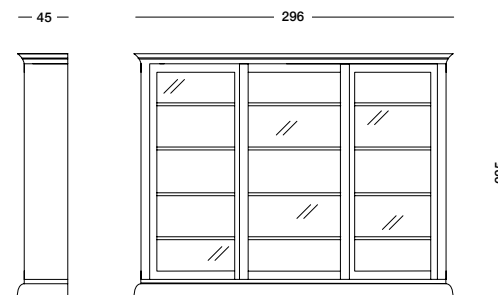

Libreria Selena_Art. T1292 S67SC83

Libreria laccata testa di moro 3 ante scorrevoli con schienale noce.

Dark brown lacquered bookcase, three sliding doors and walnut back panel.

Лакированный темно-коричневый книжный шкаф с 3 раздвижными дверцами, спинка отделана под орех.

cm L296 P45 H225

art. T1292