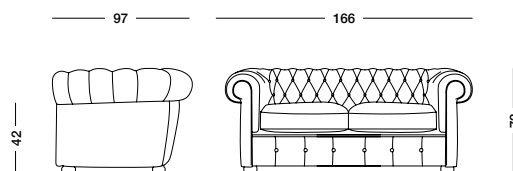

Poltrona Messier_Art. T4381 PV04

Poltrona imbottita con rivestimento capitonné in pelle vintage Degas sughero.
upholstered armchair, covering in cork-coloured vintage Degas leather.

Мягкое кресло с кожаной обивкой Degas в стиле винтаж цвета пробкового дуба.

cm L115 P97 H42/73

*Il fascino della pelle naturale.
La classe della lavorazione capitonné.
Il risultato: un imbottito senza tempo.*

*The charm of natural leather.
The class of capitonné manufacturing.*

Шарм натуральной кожи. Высококласная обивка. Результат - вечная мягкая мебель.

Divano Messier_Art. T4383 PV04

Divano imbottito 3 posti con rivestimento capitonné in pelle vintage Degas sughero.
3-seat upholstered sofa, covering in cork-coloured vintage Degas leather.

Мягкий 3-местный диван с кожаной обивкой Degas в стиле винтаж цвета пробкового дуба.

cm L215 P97 H42/73

art. T4382