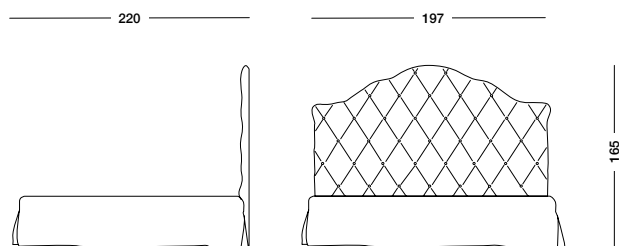

cm L197 P200 H165

Letto Gioiosa_Art. T1342 XL

cm L217 P220 H165

Letto Gioiosa_Art. T1342 XXL

cm L232 P225 H165

art. T1342 L

Letto Gioiosa_Art. T1342 LRQ03

Letto imbottito con lavorazione capitonè eseguita a mano in tessuto Raffaello beige dorato.