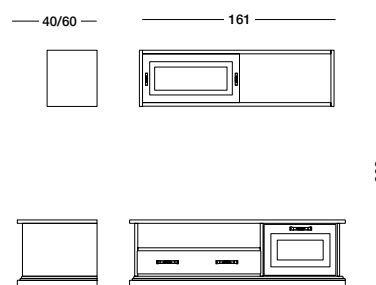

art. CPA 197

Composizione Sabrina_Art. CPA197 S83