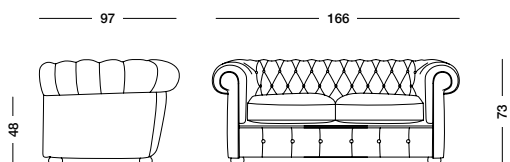

Divano Messier_Art. T4383 PV04

Divano imbottito 3 posti, rivestimento in pelle vintage Degas sughero.
3-seat upholstered sofa, covering in cork coloured vintage Degas leather.
Мягкий 3-местный диван с кожаной обшивкой Degas в стиле винтаж
цвета пробкового дуба.

cm L215 P97 H48/73

art. T4381

art. T4382

art. T4383