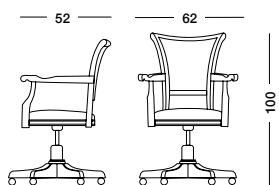

Poltrona girevole Grazia_Art. T1167 S61RQ61

Poltrona laccata bianco mandorla, rivestita in tessuto Raffaello tabacco, con regolazione in altezza e inclinazione.

Almond white lacquered armchair, covered in tobacco Raffaello fabric, adjustable in height and inclination.

Лакированное кресло цвета белого миндального ореха с обшивкой тканью Raffaello табачного цвета и регулировкой по высоте и наклоном спинки.

cm L62 P52 H100

art. T1167

Poltrona Filippina_Art. T4363 S83PV01

Poltrona in finitura noce, rivestita in pelle vintage Degas nero, con lavorazione capitonè.

Armchair, light walnut finishing, covered in black vintage Degas leather, capitonè manufacturing.

Кресло с отделкой под орех, обшитое черной кожей Degas в стиле винтаж, с обивкой.

cm L55 P58 H39/88

art. T4363

Poltrona Natasha_Art. T1550 S83RH01RQ03

Poltrona in finitura noce con schienale in tessuto Canaletto rigato prugna e seduta in tessuto Raffaello beige dorato.

Armchair, light walnut finishing, backrest in striped plum Canaletto fabric and seat covering in golden beige Raffaello fabric.

Кресло с отделкой под орех, спинка обшита тканью Canaletto в полоску цвета сливы, сидение - тканью Raffaello золотисто-бежевого цвета.

cm L63 P70 H45/96

art. T1550