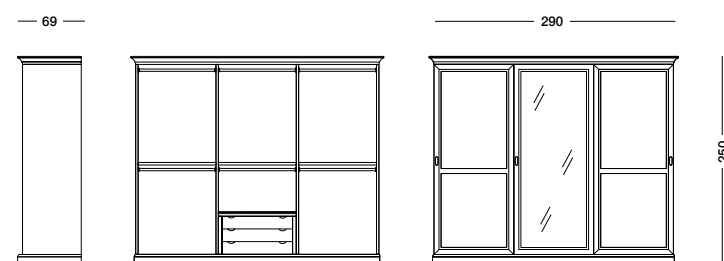

Armadio Geremia_Art. T1541 S82

Armadio 3 ante scorrevoli laccato coloniale, con cassettera interna.
Khaki green lacquered 3 sliding door wardrobe, with internal drawers.
Шкаф с 3 крашеными колониальными раздвижными дверками с внутренней кассетницей.

cm L 290 P69 H250

Armadio Geremia_Art. T1541P

cm L 255 P69 H250

art. T1541

Armadio Darik_Art. T1543 S82

Armadio 3 ante scorrevoli laccato coloniale, con cassettera interna.
Almond white lacquered 3 sliding doors wardrobe, with internal drawers.
Шкаф с 3 раздвижными дверками, лакированный, цвета белого миндального ореха, с внутренним комодом.

cm L290 P69 H250

Armadio Darik_Art. T1543P

cm L255 P69 H250

art. T1543