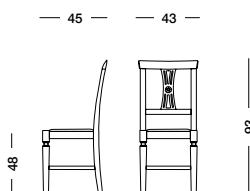

Sedia Miria_Art. T1181 S61PAGL

Sedia laccata bianco mandorla con
seduta in paglia
*Almond white lacquered chair, seat
covered with straw.*
Лакированный стул цвета белого
миндального ореха, сидение
отделано соломой.

cm L 43 P 45 H 48/93

art. T1181