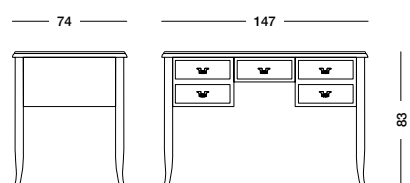

Scrivania Mason Art. T1295 S70PV01

Scrivania laccato verde muschio con inserto top in pelle vintage Degas nero.
Moss green lacquered writing desk.
Лакированный письменный стол цвета зеленого мускуса с верхней кожаной вставкой черного цвета в стиле винтаж Degas.

cm L130 P74 H83

art. T1288