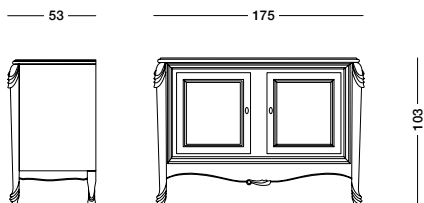

Лакированный сервант бледно-коричневого цвета с сероватым оттенком с 2 дверцами с декорацией в виде серебряного листа.

cm L175 P53 H103

art. T1473

Decori anche nelle ante per impreziosire con classe ogni mobile.