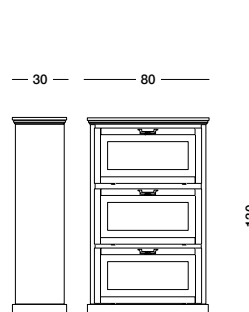

Nulla è lasciato al caso nella casa arredata con la collezione Glamour, dove tutto è in ordine e a portata di mano; come le pratiche e capienti scarpriere laccate che ben si abbinano ad ogni ambiente.

Nothing is left to chance in the house furnished with the glamour collection, where everything is in order and within reach; such as the practical and roomy shoe racks that are lacquered to suit any room.

Ничего не оставлено просто так в доме, обставленном мебелью коллекции glamour, здесь все в порядке и под рукой; практичные и вместительные лакированные шкафчики для обуви отлично вписываются в любой интерьер.

Scarpiera Marisa_Art. T1525 S61

Scarpiera laccata bianco mandorla.
Almond white lacquered shoe cabinet.
Лакированный шкафчик для обуви цвета
белого миндального ореха.

cm L80 P30 H168

Scarpiera Marisa_Art. T1523 S75

Scarpiera laccata rossa.
Red lacquered shoe cupboard.
Лакированный красный шкафчик для
обуви.

cm L80 P30 H91

art. T1524