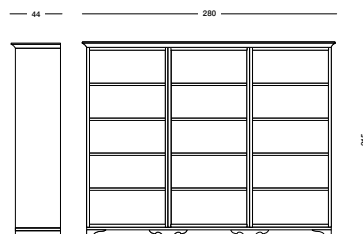

cm L280 P44 H215

art. T1298/1

art. T1298/2

art. T1298/3

*Un delizioso angolo di casa.
A delightful corner of the house.
Очаровательный домашний уголок.*

Libreria Renata_Art. T1443 S67SC83

Libreria laccata testa di moro e schienale in finitura noce.
*Dark brown lacquered bookcase, lacquered composition,
back panel in walnut finish.*