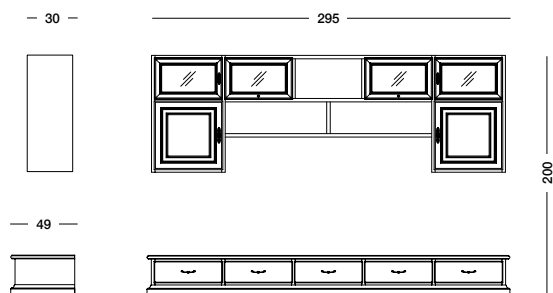

Лакированная композиция цвета белого миндального
ореха со столешницей и спинкой с отделкой под
необработанный орех, дверцами из прозрачного стекла.

cm L295 P30/49 H200

art. T302

Composizione Nadia_Art. T301 S17T09AV81