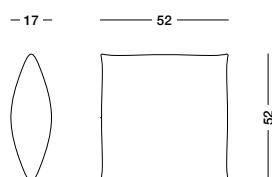

Cuscino Sailon_Art. T4385 RQ13

Cuscino tondo in tessuto Raffaello rosa ciclamino.
Round cushion in cyclamen pink Raffaello fabric.
Круглая подушка из ткани Raffaello розово-лилового цвета.

Cuscino Sailon_Art. T4387 RA01

Cuscino rettangolare in tessuto Botticelli rosa Indiana.
Rectangular cushion in indian rose Botticelli fabric.
Прямоугольная подушка из ткани Botticelli цвета индийской розы.

Cuscino Sailon_Art.T4389 RQ55

Cuscino rettangolare trapuntato in tessuto Raffaello verde bosco.
Rectangular quilted cushion in forrest green Raffaello fabric.
Прямоугольная стеганая подушка из ткани Raffaello зеленого цвета.

Cuscino Sailon_Art. T4386 RA01

Cuscino quadrato in tessuto Botticelli rosa Indiana.
Square cushion in Indian rose Botticelli fabric.
Квадратная подушка из ткани Botticelli цвета индийской розы.

art. T4386

Poltrona Adone_Art. T1577 S06RC05

Poltrona laccata coloniale e rivestimento in tessuto Dali puois verde acquamarina.
Khaki green lacquered armchair, covering in aqua green dotted Dali fabric.
Кресло крашенное в колониальном стиле, обивка ткань Dali puois, цвет аквамарин.

cm L97 P91 H50/119