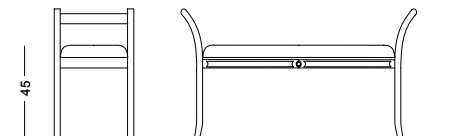

art. T1197

— 38 —   — 114 —