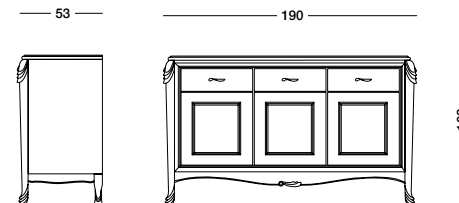

Credenza Flai_Art. T1473 S97F31

Credenza 2 ante laccata tortora con decori in foglia argento e decoro anta interno.

Sideboard with two doors, dove grey lacquered with silver leaves decorations and inner front door decoration.

Лакированный сервант бледно-коричневого цвета с сероватым оттенком с 2 дверцами с декорацией в виде серебряного листа.

cm L175 P53 H103

art. T1473

Decori anche nelle ante per impreziosire con classe ogni mobile.

Carvings in the doors to make each piece of furniture more precious.

Украшения и на дверцах для придания еще большей роскоши каждому предмету мебели.

Credenza Emeralda_Art. T1479 S96F31

Credenza 3 ante e 3 cassetti laccata bianco con decori in foglia argento e decoro anta interno.

3 door and 3 drawer white lacquered sideboard with silver leaf decorations.

Трехстворчатый сервант с 3 белыми крашеными ящиками с декоративными элементами в отделке из серебряной фольги и внутренним декором на дверках.

cm L190 P53 H103

art. T1479