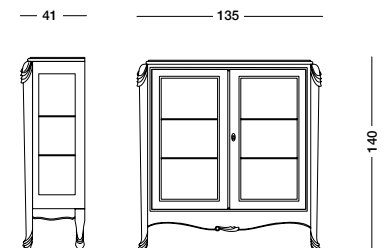

Vetrina Clara_Art. T1026 S96

Vetrina laccata bianco con decori in foglia argento.
White lacquered display cabinet with silver leaf decorations.
Лакированная белая витрина с декорацией в виде серебряного листа.

cm L80 P41 H140

art. T1026

Vetrina Doson_Art. T1019 S96

Vetrina laccata bianco con decori in foglia argento.
White lacquered display cabinet with silver leaf decorations.
Лакированная белая витрина с декорацией в виде серебряного листа.

cm L135 P41 H140

art. T1019