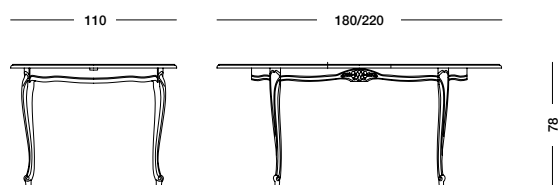

Eleganza e funzionalità fanno parte dei nostri tavoli, che oltre ad essere belli e curati nei dettagli offrono anche pratici meccanismi di allunga.

Elegance and functionality belong to our tables. Even more than being beautiful and having well-finished details, these can have practical extensions too.

Элегантность и практичность - это характеристики наших столов, которые помимо своей красоты и отделки вплоть до мелких деталей имеют практичные механизмы для удлинения.

Tavolo Dorado Art. T1127 S83
Tavolo ovale allungabile in finitura noce.
Extendible oval table in walnut finish.
Раздвижной овальный стол с отделкой под орех.

cm L180/220 P110 H78

art. T1127