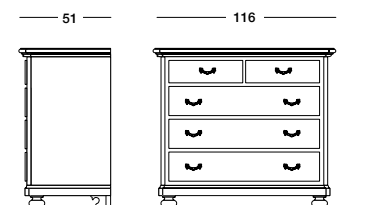

cm L50 P35 H66

cm L50 P38 H66

cm L116 P51 H101

art. T3991

art. T1368

art. T1369