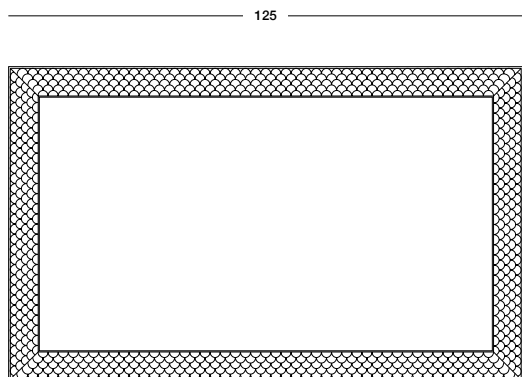

cm L130 H100

art. T1237

Specchiera Lara_Art. T1511 S85

Specchiera foglia oro.

Mirror with gold leaf decorations.

Зеркало в отделке из золотой фольги

cm L90 H45

art. T1511