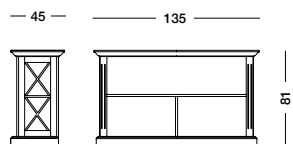

Библиотека-крашенная этажерка цвета бежевой глины.

cm L135 P45 H81

art. T1485

Composizione Amanda_Art. T329 S05T09C09PV04

Libreria laccata bianco mandorla e top in noce crudo;

cestoni e maniglie in pelle vintage Degas color sughero.