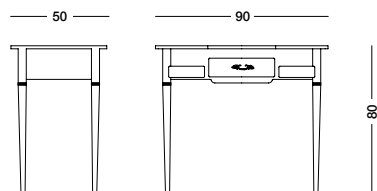

*L'aspetto romantico di
glamour.*

Glamour's romantic side.

Романтический образ коллекции glamour.

Toilette Lili_Art. T1495 S83PV06

Toilette in finitura noce con interno in pelle vintage Degas ghiaccio.

Toilette in finitura noce con interno in pelle vintage Degas ghiaccio.

Туалетный столик с отделкой под орех и кожаной отделкой в стиле винтаж Degas внутренней части цвета льда.

cm L 90 P50 H80

art. T1495