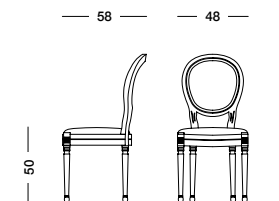

art. T1188A