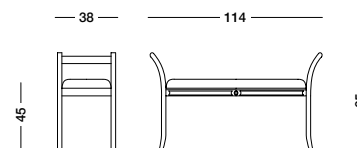

Panchetta Saturno_Art. T1198 S83RA01

Panchetta in finitura noce, rivestimento in tessuto Botticelli rosa indiana.

Bench, light walnut finishing, covered in indian rose Botticelli fabric.

Скамейка с отделкой под орех и обшивкой тканью Botticelli цвета индийской розы.

cm L66 P39 H45/65

art. 1198

Panchetta Saturno_Art. T1197 S74RQ03

Panchetta laccata rosso rubino, rivestimento in tessuto Raffaello beige dorato.

Ruby red lacquered bench, covering in golden beige Raffaello fabric.

Лакированная скамейка цвета рубина с обшивкой тканью Raffaello золотисто-бежевого цвета.

cm L114 P38 H45/65

art. 1197