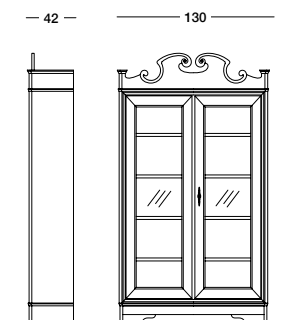

Vetrina Cassiopea_Art. T1015 S17SC19

Vetrina laccata beige creta e schienale in ciliegio Nevada.

Crete beige lacquered display cabinet and back panel in Nevada cherry.

Лакированная витрина бежевого цвета со спинкой, отделанной под вишню Nevada.

cm L140 P46 H202

art. T1015

Libreria Tauri_Art. T1482 S16SC09

Libreria laccata glicine, schienale in noce crudo.

Wisteria lacquered bookcase, back panel in untreated walnut.

Лакированная витрина цвета глицинии со спинкой, отделанной под необработанный орех.

cm L130 P42 H218

art. T1481

art. T1482