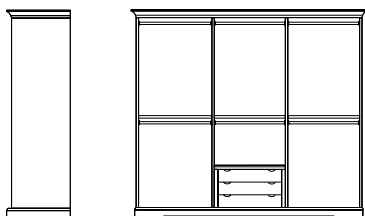

art. T1539

— 69 —