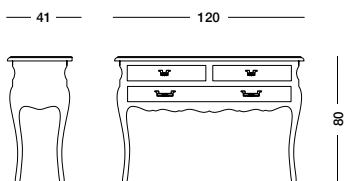

cm L120 P41 H80

cm L150 P41 H80

art. T1513