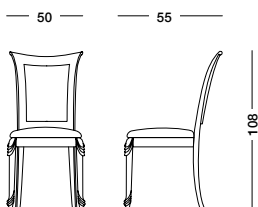

Sedia Egizia_Art. T 1023 S99AL75LE32

Sedia in finitura noce con schienale in tessuto Alighieri grigio e turchese pastello damascato, e seduta in tessuto Leopardi oro.

Walnut finish chair, backrest in grey and damask pastel turquoise Alighieri fabric and seat in gold Leopardi fabric.

Стул с отделкой под орех со спинкой, обшитой серой и бирюзовой пастельной тканью Alighieri, и сидением - тканью Leopardi золотистого оттенка.

cm L50 P55 H108

art. T1023