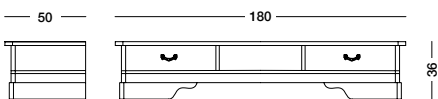

cm L180 P50 H36

art. T1504

Specchiera Felice_Art. T1510 S61

Specchiera bisellata con cornice laccata bianco mandorla.
Bevelled mirror with almond white lacquered frame.

Трюмо с лакированной рамкой цвета белого миндального ореха.