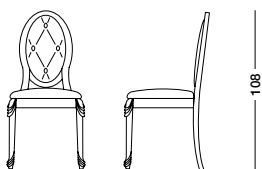

Лакированный белый стул со спинкой, обшитой дамасской тканью Alighieri Argento, и сидением, обшитым тканью Leopardi серебристого оттенка.

cm L50 P55 H108

art. T1557

— 50 — — 55 —

Sedia Egizia_Art. T 1023 S99AL75LE32