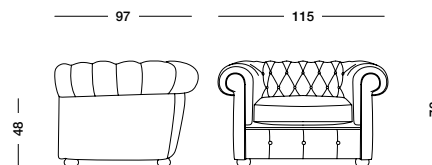

Divano Messier_Art. T4383 PV04

Divano imbottito 3 posti, rivestimento in pelle vintage Degas sughero.
3-seat upholstered sofa, covering in cork coloured vintage Degas leather.
Мягкий 3-местный диван с кожаной обшивкой Degas в стиле винтаж
цвета пробкового дуба.

cm L215 P97 H48/73

art. T4381

art. T4382

art. T4383