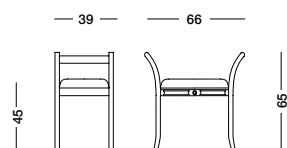

Panchetta Saturno_Art. T1198 S83RA01

Panchetta in finitura noce, rivestimento in tessuto Botticelli rosa indiana.

Bench, light walnut finishing, covered in indian rose Botticelli fabric.

Скамейка с отделкой под орех и обшивкой тканью Botticelli цвета индийской розы.

cm L66 P39 H45/65

art. 1198

Panchetta Saturno_Art. T1197 S74RQ03

Panchetta laccata rosso rubino, rivestimento in tessuto Raffaello beige dorato.

Ruby red lacquered bench, covering in golden beige Raffaello fabric.

Лакированная скамейка цвета рубина с обшивкой тканью Raffaello золотисто-бежевого цвета.

cm L114 P38 H45/65

art. 1197