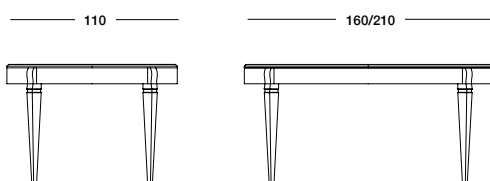

Tavolo Apogeo_Art. T1126B S61

Tavolo ovale allungabile laccato bianco mandorla.

Extendible oval table, almond white lacquering.

Раздвижной овальный стол с лаковым покрытием под
белый миндальный орех.

cm L160/210 P110 H78

Disponibilità gambe
Availability legs
Ножки в наличии

art. T1126

Tavolo Amedeo_Art. T1125C S62

Tavolo rettangolare allungabile laccato beige creta.
Extendible rectangular table, crete beige lacquering.
 Раздвижной прямоугольный стол, крашенный в цвет бежевая глина.