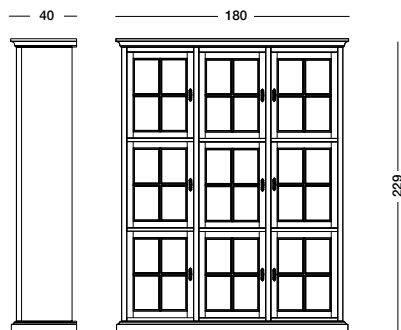

art. CPA 181GR