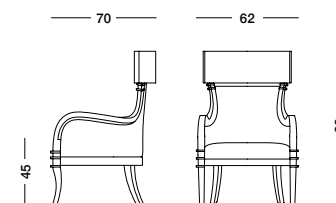

Divanetto Idra_Art. T1545 S05RH02RQ50

Divanetto laccato bianco mandorla e rivestimento seduta tessuto Raffaello mandorla e schienale tessuto Canaletto rigato turchese.
Almond white lacquered banquette, seat covering in almond Raffaello fabric and backrest in striped turquoise Canaletto fabric.

Лакированный диван цвета белого миндального ореха с отделкой сидения тканью Raffaello цвета белого миндального ореха и спинки - тканью Canaletto в бирюзовую полоску.

cm L122 P67 H47/99

art. T1545

Poltrona Idra_Art. T1546 S05RH02RQ50

Poltroncina laccata bianco mandorla e rivestimento seduta tessuto Raffaello mandorla e schienale tessuto Canaletto rigato turchese.
Almond white lacquered small armchair, seat covering in almond Raffaello fabric and backrest in striped turquoise Canaletto fabric.

Лакированное кресло цвета белого миндального ореха с отделкой сидения тканью Raffaello цвета белого миндального ореха и спинки - тканью Canaletto в бирюзовую полоску.

cm L67 P71 H47/96

art. T1546

Poltrona Natasha_Art. T1550 S05RB05

Poltrona laccata bianco mandorla, rivestimento in tessuto Boel viola intenso.
Almond white lacquered armchair, covering in deep purple Boel fabric.

Лакированное кресло цвета белого миндального ореха с обшивкой тканью Boel ярко-фиолетового цвета.

cm L62 P70 H42/96

art. T1550