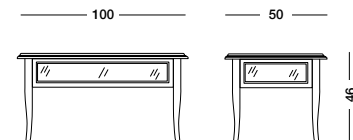

art. T1300

Tavolino Palmero_Art. T1302 S63

Tavolino a bacheca laccato nero.
Tavolino Black lacquered small showcase table.
Лакированный черный столик в виде витрины.

cm L100 P50 H46

art. T1302

Tavolino Raman_Art. T4161 S75
 Tavolino portalampada laccato rosso
Red lacquered small table/lamp-stand.
 Лакированный столик для лампы красного цвета.