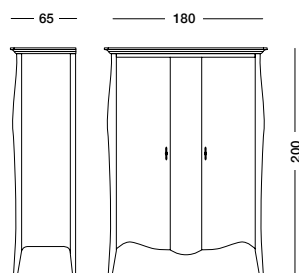

art. T1420/2L