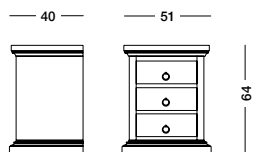

cm L51 P40 H64

art. T3974

cm L125 P51 H98