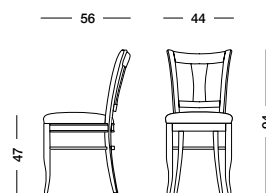

cm L44 P56 H47/94

art. T1183

Sedia Beatrice_Art. T1178 S61RQ50

Sedia laccata bianco mandorla, rivestita in tessuto Raffaello mandorla.
Almond white lacquered chair, covered in almond Raffaello fabric.
 Стул лакированный в колониальном стиле, обивка в ткани Raffaello миндаль.