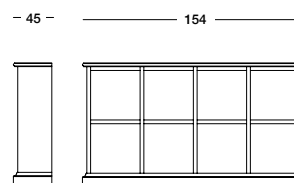

Libreria Alina_Art. T1485 S17

Libreria etagere laccata beige creta.

Crete beige lacquered bookcase/étagère.

Библиотека-крашенная этажерка цвета бежевой глины.

cm L135 P45 H81

art. T1485

Composizione Amanda_Art. T329 S05T09C09PV04

Libreria laccata bianco mandorla e top in noce crudo;

cestoni e maniglie in pelle vintage Degas color sughero.

Almond white lacquered bookcase, top in untreated walnut;

storage units and handles in Degas vintage leather.

Лакированный книжный шкаф цвета белого миндального ореха с верхом под необработанный орех; корзины и ручки обиты кожей Degas в стиле винтаж цвета пробкового дуба.

cm L154 P45 H85

art. T326

art. T329