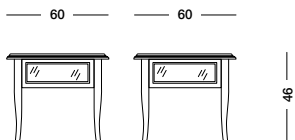

Tavolino Palmero_Art. T1300 S76

Tavolino a bacheca laccato melanzana selvatica.
Wild aubergine lacquered small showcase table.
Лакированный столик в виде витрины цвета баклажана.

cm L60 P60 H46

art. T1300

Tavolino Palmero_Art. T1302 S63

Tavolino a bacheca laccato nero.
Tavolino Black lacquered small showcase table.
Лакированный черный столик в виде витрины.

cm L100 P50 H46

art. T1302