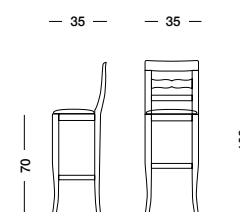

cm L35 P35 H70/102

art. T1173

art. T1175

Poltrona girevole Grazia_Art. T1167 S61RQ61

Poltrona laccata bianco mandorla, rivestita in tessuto Raffaello tabacco, con regolazione in altezza e inclinazione.

Almond white lacquered armchair, covered in tobacco Raffaello fabric, adjustable in height and inclination.