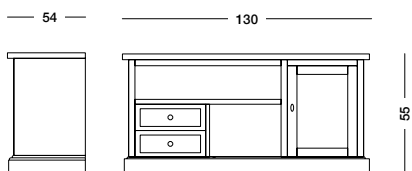

cm L120 P54 H52

cm L130 P54 H45

art. T1441