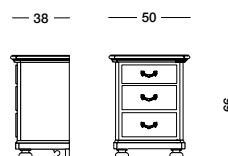

cm L50 P38 H66

Comò Asola_Art. T1369 S62
 Comò 5 cassetti laccato beige creta.
Crete beige lacquered 5 drawer chest of drawers.
 Комод с 5 ящиками, лакированный, бежевый.

cm L116 P51 H101

art. T3991

art. T1368