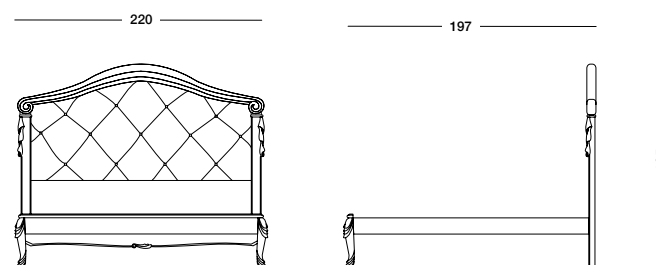

Letto Lidy_Art. T1529 S95 F31

Letto laccato bicolore bianco/tortora con decori in foglia argento e decoro interno testiera dipinto a mano.

White lacquered bed with silver leaf decorations; headboard panel, Chesterfield padded, with vintage ice Degas leather.

"Крашенная кровать двух цветов белая/тортора с декоративными элементами в отделке из серебряной фольги и внутренним декором изголовья раскрашенным вручную.

cm L197 P220 H165

art. T1529

Letto Rama_Art. T1548 S96 PV06

Letto laccato bianco con decori in foglia argento; testiera capitonnè in pelle vintage Degas ghiaccio.

White lacquered bed with silver leaf decorations; headboard panel, Capitone' manufacturing, with vintage ice Degas leather.

Letto laccato bianco con decori in foglia argento; testiera capitonnè in pelle vintage Degas ghiaccio.

cm L197 P220 H165

art. T1548