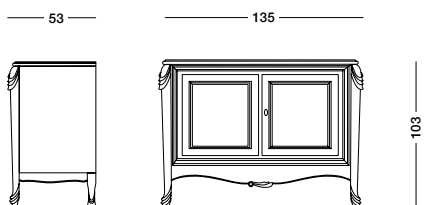

Credenza Fui_Art. T1475 S98

Credenza 2 ante in finitura mogano con decori in foglia rame.
2 door sideboard, Mahogany/Copper finish, with gold leaf decorations.
Двухстворчатый сервант в отделке из красного дерева с
декоративными элементами в отделке из медной фольги.

cm L135 P53 H103

art. T1475

Credenza Marilena_Art. 1477 S99

Credenza 2 ante e 4 cassetti in finitura noce con decori in foglia oro.
2 door and 4 drawer sideboard, walnut finish, with gold leaf decorations.
Сервант с 2 дверками и 4 ящиками в отделке из ореха с декорацией из
золотой фольги.

cm L175 P53 H103

art. T1477