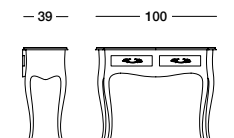

Consolle Ottante_Art. T 3800 S07T19

Consolle laccata rosso e top

in ciliegio Nevada.

Red lacquered composition and Nevada cherry top.

Лакированный столик красного цвета с верхом, отделанным под вишню Nevada.

cm L100 P39 H78

art. T3800