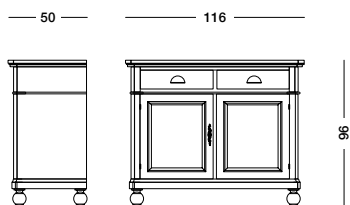

cm L116 P50 H96

art. T3969

Credenza Poletta_Art. T3968 S67
Credenza con alzata laccata testa di moro.
Dark brown lacquered dresser.
Сервант с лакированным темно-коричневым
подъемом.