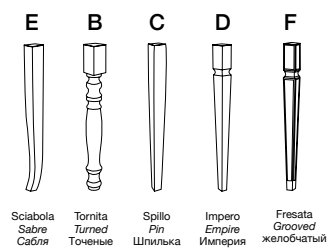

Tavolo Amedeo_Art. T1125E S83

Tavolo rettangolare allungabile in finitura noce.
Extendible rectangular table in walnut finish.
Траздвижной прямоугольный стол с отделкой под орех.

cm L180/360 P90 H79

Disponibilità gambe
Availability legs
Ножки в наличии