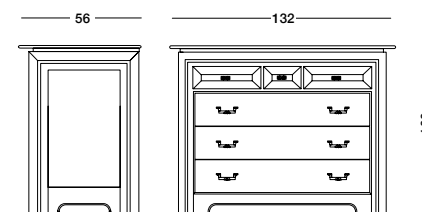

cm L132 P56 H100

art. T1537