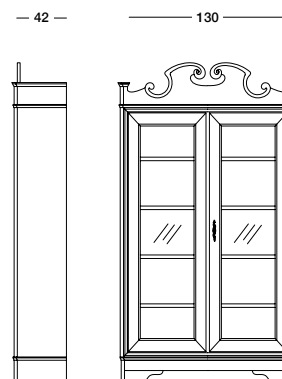

Vetrina Gessa_Art. T1244 S67SC83

Vetrina laccata testa di moro con schienale in finitura noce.
Dark brown lacquered showcase, back panel in walnut.
Лакированный темно-коричневый застекленный шкаф со стенкой, отделанной под орех.

cm L69 P44 H195

art. T1244

Libreria Tauri_Art. T1481 S61

Libreria laccata bianco mandorla.
Almond white lacquered bookcase.
Лакированный книжный шкаф цвета белого миндального ореха.

cm L130 P42 H218

art. T1482

art. T1481