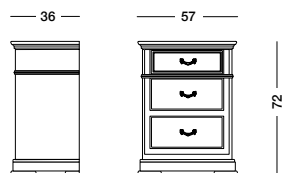

cm L125 P51 H98

art. T3973

Comodino Ado_Art. T1360 S62
Comodino 3 cassetti laccato beige creta.
Crete beige lacquered 3 drawer bedside table.
Тумбочка с 3 ящичками, лакированная, бежевая.

cm L57 P36 H72

art. T1360