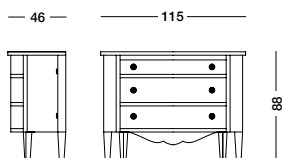

Console Bellot_Art. T3814 S60T77

Consolle mezzaluna laccata tortora e top in noce scuro.

Half-moon shake console in dove grey lacquer and black walnut top.

Лакированный столик в виде полумесяца бледно-коричневого цвета с сероватым оттенком и верхом, отделанным под темный орех.

cm L115 P46 H88

art. T3814

Console Ashen_Art. T1468 S05T09C09A09

Consolle laccata bianco mandorla, top, ante e cassetti in noce crudo.

Console in almond white lacquer, top and drawers in untreated walnut.

Лакированный столик цвета белого миндального ореха с верхом, дверцами и ящиками, отделанными под необработанный орех.

cm L100 P40 H85

art. T1468