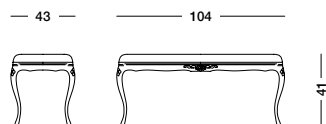

cm L104 P43 H41

art. T1575