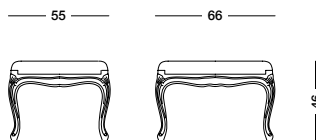

Panchetta Chatarina_Art. T1575 S05RC02

Panchetta laccata bianco mandorla e tessuto Dali pois prugna rosso.

Almond white lacquered bench, plum-red dotted Dali fabric.

Лакированная скамейка цвета белого миндального ореха с отделкой тканью Dali яркого сливового цвета.

cm L104 P41 H45

art. T1575

Pouf Afelio_Art. T1547 S05RQ50

Pouf poggiatesta laccato bianco mandorla e rivestimento in tessuto Raffaello mandorla.

Almond white lacquered footrest pouf and covering in almond Raffaello fabric.

Лакированный пуфик для ног цвета белого миндального ореха с отделкой тканью Raffaello цвета белого миндального ореха.

cm L66 P55 H46

art. T1547

Divanetto Fenice_Art. T1574 S05PV04

Divanetto laccato bianco mandorla e pelle vintage Degas sughero.

Almond white lacquered banquette, cork-coloured vintage Degas leather.

Лакированный диван цвета белого миндального ореха с кожаной отделкой Degas в стиле винтаж цвета пробкового дуба.

cm L106 P41 H42/80

art. T1574