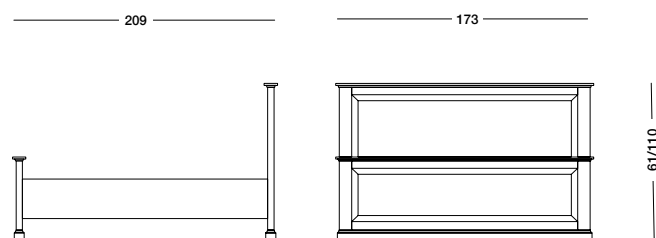

cm L176 P204 H68/108

art. T3975 XL

art. T1535

Gusto classico ed elegante, ma anche tanta funzionalità con i contenitori per la notte glamour. Mobili pensati per organizzare la casa all'insegna del made in italy più curato.