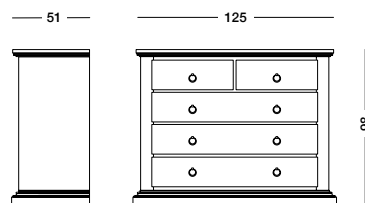

cm L125 P51 H98

art. T3973