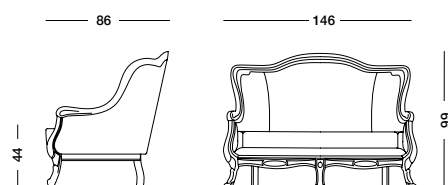

3-местный лакированный диван черного цвета, передняя часть обшита тканью Canaletto в серую полоску, а задняя часть - тканью Raffaello цвета миндального ореха.

cm L198 P86 H44/99

art. T1572