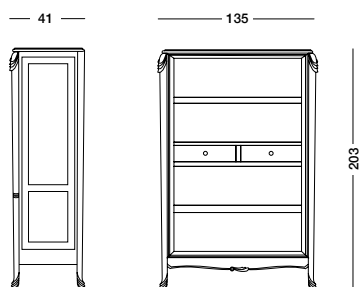

Белая крашенная библиотека с декоративными элементами в отделке из серебра.

cm L135 P41 H203

art. T1263

Vetrina Aspesi_Art. T1017 S96F31

Vetrina laccata bianco con decori in foglia argento e decoro anta interno.
White lacquered display cabinet with silver leaf decorations.