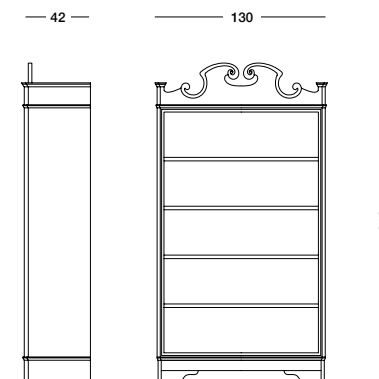

Vetrina Gessa_Art. T1244 S67SC83

Vetrina laccata testa di moro con schienale in finitura noce.
Dark brown lacquered showcase, back panel in walnut.
Лакированный темно-коричневый застекленный шкаф со стенкой, отделанной под орех.

cm L69 P44 H195

art. T1244

Libreria Tauri_Art. T1481 S61

Libreria laccata bianco mandorla.
Almond white lacquered bookcase.
Лакированный книжный шкаф цвета белого миндального ореха.

cm L130 P42 H218

art. T1482

art. T1481