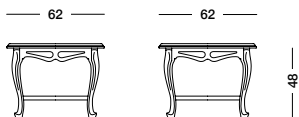

cm L62 P62 H48

Tavolino Novae_Art. T1571 S63
Tavolino laccato nero.
Black lacquered small table.
Лакированный черный столик.

cm L120 P62 H48

art. T1573

art. T1571

Tavolino Saros_Art. T1561 S61
Tavolino laccato bianco mandorla.
Almond white lacquered small table.
Лакированный столик цвета белого
миндального ореха.