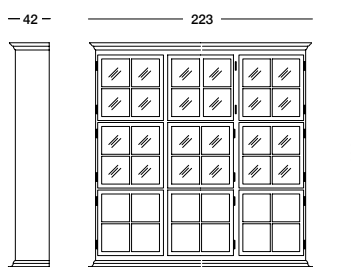

Composizione

Artemis_Art. T1667 S16SC09

Composizione laccata glicine e schienale in noce crudo.
Wisteria lacquered composition and back panel in untreated walnut.

Лакированная композиция цвета глицинии со спинкой, отделанной под необработанный орех.

cm L223 P42 H229

art. T1667

Composizione

Asada_Art. T1668 S16SC09

Composizione laccata glicine e schienale in noce crudo.

Wisteria lacquered composition and back panel in untreated walnut.

Лакированная композиция цвета глицинии со спинкой, отделанной под необработанный орех.

cm L223 P42 H229

art. T1668

Composizione

Alexander_Art. T1669 S16SC09

Composizione libreria laccata glicine e schienale in noce crudo.

Wisteria lacquered composition and back panel in untreated walnut.

Лакированная композиция книжного шкафа цвета глицинии со спинкой, отделанной под необработанный орех.

cm L223 P42 H229

art. T1669