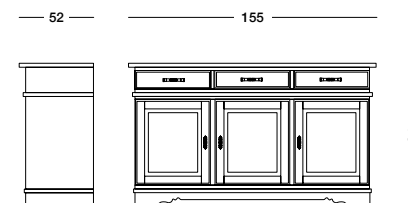

cm L105 P52 H213

Credenza Mimosa_Art. T1214B S79

Credenza laccata avio.
Air-force blue lacquered sideboard.
 Лакированный сервант темного цвета.

cm L155 P52 H94

art. T1216

art. T1216B

art. T1214

art. 1214B