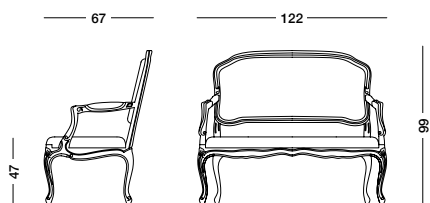

Divanetto Idra_Art. T1545 S05RH02RQ50

Divanetto laccato bianco mandorla e rivestimento seduta tessuto Raffaello mandorla e schienale tessuto Canaletto rigato turchese.
Almond white lacquered banquette, seat covering in almond Raffaello fabric and backrest in striped turquoise Canaletto fabric.

Лакированный диван цвета белого миндального ореха с отделкой сидения тканью Raffaello цвета белого миндального ореха и спинки - тканью Canaletto в бирюзовую полоску.

cm L122 P67 H47/99

art. T1545

Poltrona Idra_Art. T1546 S05RH02RQ50

Poltroncina laccata bianco mandorla e rivestimento seduta tessuto Raffaello mandorla e schienale tessuto Canaletto rigato turchese.
Almond white lacquered small armchair, seat covering in almond Raffaello fabric and backrest in striped turquoise Canaletto fabric.

Лакированное кресло цвета белого миндального ореха с отделкой сидения тканью Raffaello цвета белого миндального ореха и спинки - тканью Canaletto в бирюзовую полоску.

cm L67 P71 H47/96

art. T1546

Poltrona Natasha_Art. T1550 S05RB05

Poltrona laccata bianco mandorla, rivestimento in tessuto Boel viola intenso.
Almond white lacquered armchair, covering in deep purple Boel fabric.

Лакированное кресло цвета белого миндального ореха с обшивкой тканью Boel ярко-фиолетового цвета.

cm L62 P70 H42/96

art. T1550