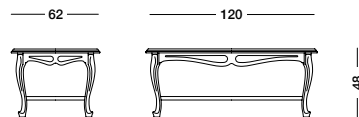

cm L62 P62 H48

Tavolino Novae_Art. T1571 S63
Tavolino laccato nero.
Black lacquered small table.
Лакированный черный столик.

cm L120 P62 H48

art. T1573

art. T1571

Tavolino Saros_Art. T1561 S61
Tavolino laccato bianco mandorla.
Almond white lacquered small table.
Лакированный столик цвета белого
миндального ореха.