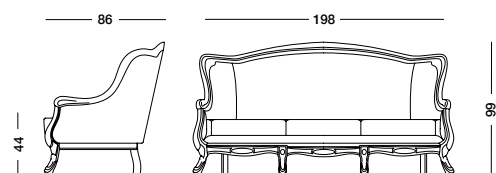

Divano Margaret_Art. T1245 S99AL51LE03

Divano 3 posti in finitura noce con fronte in tessuto Alighieri tortora glicine e retro in tessuto Leopardi tortora.

Walnut finish 3-seater sofa, front covered in dove grey/wisteria Alighieri fabric and back in dove grey Leopardi fabric.

3-х местный диван в отделке из ореха, передняя часть обшита тканью Alighieri бледно - коричневого цвета, тон глициния, а задняя часть - тканью Leopardi бледно - коричневого цвета с сероватым оттенком

cm L198 P86 H99

Poltrona Margaret_Art. T1243 S99AL51LE03

Poltrona in finitura noce con fronte in tessuto Alighieri tortora glicine e retro in tessuto Leopardi tortora.

Walnut finish armchair, front covered in dove grey/wisteria Alighieri fabric and back in dove grey Leopardi fabric.

Кресло в отделке из ореха, передняя часть обшита тканью Alighieri бледно - коричневого цвета, тон глициния, а задняя часть - тканью Leopardi бледно - коричневого цвета с сероватым оттенком

cm L92 P91 H99

art. T1243

art. T1241

art. T1245