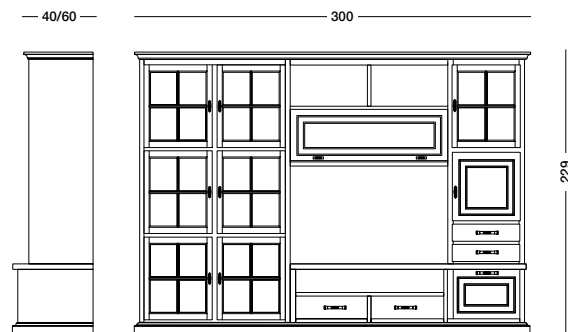

art. CPA 151 GR