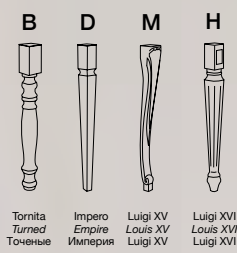

Extendible oval table in crete beige lacquer and top in Nevada cherry.

Лакированный овальный раздвижной стол бежевого цвета со столешницей с отделкой под вишню Nevada.

cm L160/210 P110 H78

art. T1126

Disponibilità gambe
Availability legs
Ножки в наличии