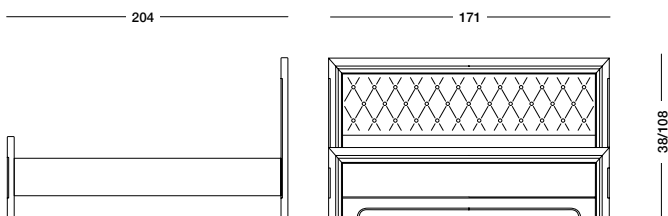

Letto Desiree_Art. T1542 S61P2

Letto laccato bianco mandorla con pannello testiera rivestito in pelle nera.
Almond white lacquered bed, headboard panel covered with black leather.
Лакированная кровать цвета белого миндального ореха с панелью у изголовья, отделанной черной кожей.

cm L171 P204 H38/108

art. T1542