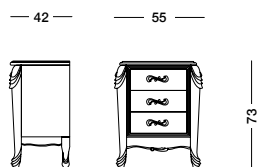

Comodino Ivory_Art. T1549 S95F31

Comodino laccato bicolore bianco tortora, con decoro in foglia argento e decoro anta interno.

Bicolour lacquered bedside table, white/dove grey, with silver leaf decoration and interior door decoration.

Тумбочка крашенная бледно-коричневого цвета с декорацией из серебряной фольги и с декорацией во внутренней части дверки.

cm L55 P42 H73

art. T1549

Comò Ivory_Art. T1528 S95F31

Comò laccato bicolore bianco tortora, con decoro in foglia argento e decoro anta interno.

Bicolour lacquered chest, white/dove grey, with silver leaf decoration and interior door decoration.

Лакированный комод бледно-коричневого цвета с сероватым оттенком и декорацией в виде серебряного листа.

cm L135 P53 H103

art. T1528