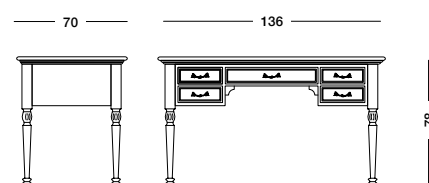

Scrivania Sandra Art. T1288 S63

Scrivania 5 cassetti laccato nero.
Black lacquered writing desk, with 5 drawers.
Письменный стол с 5 ящиками, лакированный, черный.

cm L147 P74 H81

Scrivania Itaca Art. T1387 S62

Scrivania 5 cassetti laccato beige creta.
Crete beige lacquered writing desk with 5 drawers.
Письменный стол с 5 ящиками, лакированный, бежевый.

cm L136 P70 H78

Scrivania Mason Art. T1295 S70PV01

Scrivania laccato verde muschio con inserto top in pelle vintage Degas nero.
Moss green lacquered writing desk.
Лакированный письменный стол цвета зеленого мускуса с верхней кожаной вставкой черного цвета в стиле винтаж Degas.

cm L130 P74 H83

art. T1387