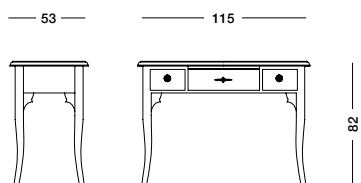

Scrittoio Soave_Art. T1284 S05T09

Scrittoio laccato bianco mandorla con top in noce crudo.
Almond white lacquered writing desk with untreated walnut top.

Лакированный письменный стол цвета белого миндального ореха с верхом, отделанным под необработанный орех.

cm L115 P53 H82

art. T1284

Tante soluzioni per lo studio dove è bello lavorare; proposte ricche di continuità dove i colori delle laccature rendono lo spazio del lavoro davvero diverso.

Many solutions for an office where it is nice to work; proposals full of continuity where the colour of the lacquer makes a work space very different.

Много решений для рабочего кабинета, в котором хорошо работается; ценные предложения, в которых цвета лаковых покрытий придадут рабочему месту совершенно новый образ.

Scrittoio Mercurio_Art. T4267 S16C19

Scrittoio laccato glicine con cassetti in ciliegio Nevada.
Writing desk in wisteria lacquer with Nevada cherry drawers.

Лакированный письменный стол цвета глицинии с ящичками, отделанными под вишню Nevada.

cm L78 P48 H94

art. T4267