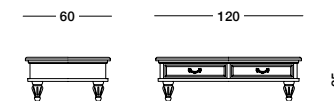

I tavolini delle meraviglie.
Tables of wonder.
Чудесные столики.

Tavolino Saros_Art. T1560 S83
Tavolino in finitura noce.
Walnut finish small table.
Столик с отделкой под орех.

cm L120 P60 H35

art. T1560