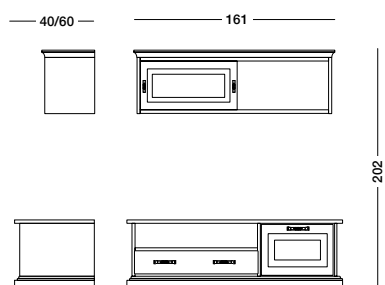

cm L163 P60/40 H207

cm L161 P60/40 H202

art. CPA 197C