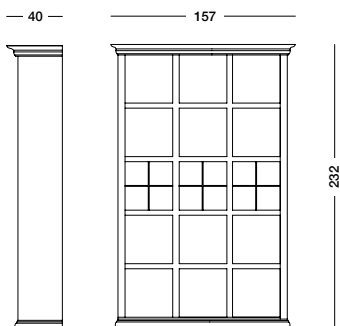

*Un delizioso angolo di casa.
A delightful corner of the house.
Очаровательный домашний уголок.*

Libreria Renata_Art. T1443 S67SC83

Libreria laccata testa di moro e schienale in finitura noce.
*Dark brown lacquered bookcase, lacquered composition,
back panel in walnut finish.*

Лакированный темно-коричневый книжный шкаф со спинкой, отделанной под орех.

cm L157 P40 H232

art. T1443

Libreria Zenit_Art. T1483 S67SC83C83

Libreria laccata testa di moro, con ripiani fissi, cassetti e schienale finitura noce.
Dark brown lacquered bookcase, fixed shelves, drawers and back panel in walnut finish.

Лакированный темно-коричневый книжный шкаф, с зафиксированными полками, ящиками и спинкой, отделанной под орех.

cm L128 P35 H203

art. T1483