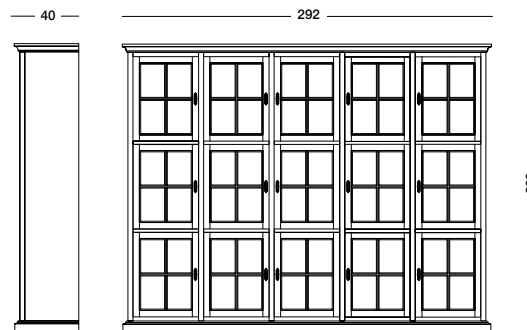

art. CPA 183GR