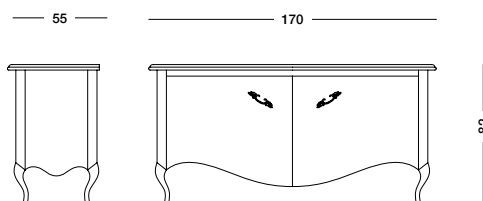

Credenza Vela_Art. T1210 S83

Credenza in finitura noce.
Sideboard, light walnut finishing.
Сервант с отделкой под орех.

cm L170 P55 H82