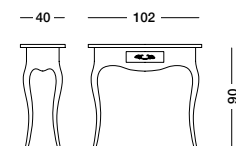

Console Sagitta_Art. T1456 S02T19R19

Consolle laccata nero con top e ripiano in ciliegio Nevada.

Console in black lacquer and top Nevada cherry.

Лакированный черный столик с верхом и полкой с отделкой под вишню Nevada.

cm L80 P35 H79

art. T1456

La casa, una straordinaria scenografia.

Your home, an extraordinary stage.

Дом, необычные декорации.

Console Crile_Art. T1454 S02F26

Consolle laccata nero con decoro riga prugna Canaletto.

Console in black lacquer with plum coloured striped decoration on black canaletto.

Лакированный черный столик с декорацией в полосу цвета сливы Canaletto.

cm L102 P40 H90

art. T1454