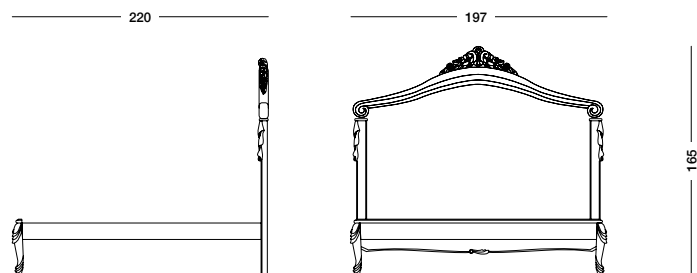

Letto Lidy_Art. T1529 S95 F31

Letto laccato bicolore bianco/tortora con decori in foglia argento e decoro interno testiera dipinto a mano.

White lacquered bed with silver leaf decorations; headboard panel, Chesterfield padded, with vintage ice Degas leather.

"Крашенная кровать двух цветов белая/тортора с декоративными элементами в отделке из серебряной фольги и внутренним декором изголовья раскрашенным вручную.

cm L197 P220 H165

art. T1529

Letto Rama_Art. T1548 S96 PV06

Letto laccato bianco con decori in foglia argento; testiera capitonnè in pelle vintage Degas ghiaccio.

White lacquered bed with silver leaf decorations; headboard panel, Capitone' manufacturing, with vintage ice Degas leather.

Letto laccato bianco con decori in foglia argento; testiera capitonnè in pelle vintage Degas ghiaccio.

cm L197 P220 H165

art. T1548