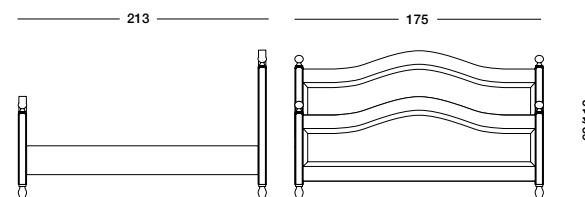

Letto Milo_Art. T1367 L

cm L129 P213 H69/112

Letto Milo_Art. T1367 XLS62

Letto laccato beige creta.
Crete beige lacquered bed.
 Лакированная кровать бежевого цвета.

cm L175 P213 H69/112

art. T1367 M

art. T1367 XL