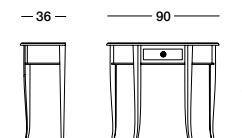

Console Libra_Art. T 4262 S40T09

Consolle laccata azzurro polinesia e top in noce crudo.

Console in Polynesian blue lacquer and top untreated walnut.

Лакированный столик голубого цвета

cm L90 P36 H79

art. T4262