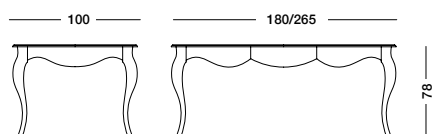

Лакированный прямоугольный раздвижной стол бежевого цвета со столешницей из необработанного ореха.

cm L180/265 P100 H78

art. T1129

Tavolo Apogeo_Art. T1126H S17T19

Tavolo ovale allungabile laccato beige creta con top in ciliegio Nevada.