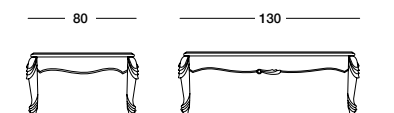

Tavolino Joele_Art. T4301 S96

Tavolino quadrato laccato bianco con decori in foglia argento.

Square white lacquered small table with silver leaf decorations.

Крашенный белый квадратный столик с декорацией из серебряной фольги.

cm L90 P90 H45

art. T4301

Tavolino Joele_Art. T4302 S98

Tavolino rettangolare in finitura mogano con decori in foglia rame.

Rectangular small table, mahogany finish, with copper leaf decorations.

Прямоугольный столик с отделкой под красное дерево с декорацией в виде медного листа.

cm L130 P80 H45

art. T4302