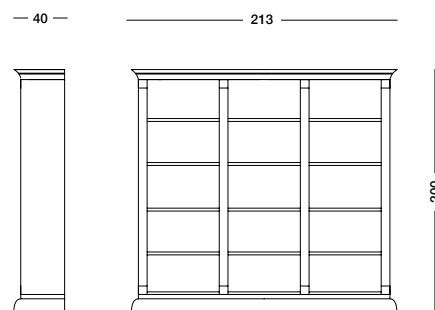

Libreria Zenit_Art. T1483 S05SC09C09

Libreria laccata bianco mandorla e schienale più cassetti in noce crudo.
Almond white lacquered bookcase, back panel and drawers in untreated walnut.
Лакированный книжный шкаф цвета белого миндального ореха со спинкой и ящичками под необработанный орех.

cm L128 P35 H200

art. T1483

Libreria Lamè_Art. T1297 S55SC19

Libreria laccata testa di moro e schienale in ciliegio Nevada.
Dark brown lacquered bookcase, back panel in Nevada cherry.
Лакированный темно-коричневый книжный шкаф со спинкой, отделанной под вишню Nevada.

cm L213 P40 H200

art. T1297