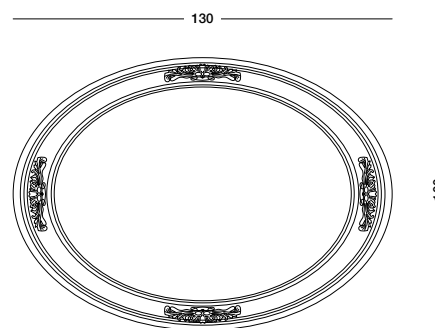

Specchiera Vismara_Art. T1235 S96

Specchiera laccata bianca con decori in foglia argento.

White lacquered mirror with silver leaf decorations.

Лакированное зеркало белого цвета с декорацией из серебрянной фольги

cm L85 H105

art. T1235

Specchiera Flora_Art. T1237

Specchiera in foglia argento con decori oro.

Mirror with silver leaf decorations.

Зеркало в отделке из серебрянной фольги с декоративными элементами в золоте.

cm L130 H100

art. T1237