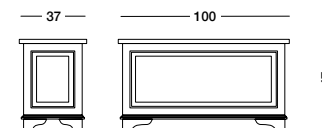

Panca Giovina_Art. T4368 S67

Panca laccata testa di moro.

Dark brown lacquered bench.

Лакированная темно-коричневая скамейка.

cm L118 P44 H84

art. T4368

*Tutto al suo posto.
Panche che si trasformano
in pratici contenitori senza
rinunciare allo stile.*

*Everything in its place. Benches that transform
into practical storage without sacrificing style.*

*Все на своем месте. Скамейки, которые
преобразуются в практичные контейнеры,
не отказываясь от стиля.*

Cassapanca Fespeca_Art. T3981 S70

Cassapanca laccata verde muschio.

Moss green lacquered chest.

Лакированная скамья с ящиком цвета
зеленого мускуса.

cm L100 P37 H47

art. T3981