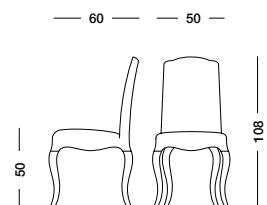

art. T1143A