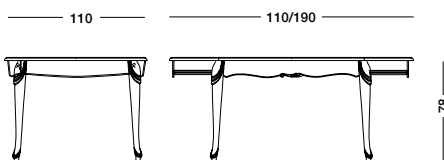

Квадратный раздвижной стол с отделкой под орех с декорацией в виде золотого листа.

cm L110/190 P110 H78

art. T4305

art. T4305

*Il dettaglio che rende unico ogni mobile.
La foglia oro che impreziosisce con grande
classe.*