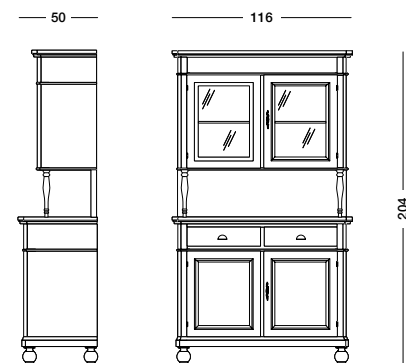

cm L116 P50 H204

art. T3968