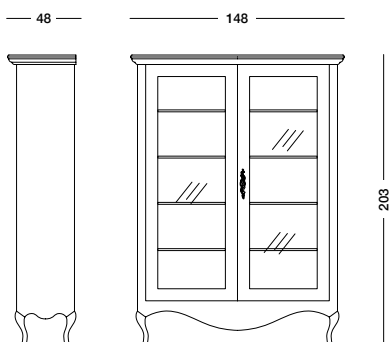

Vetrina Anville_Art. T1209 S61
Vetrina laccata bianco mandorla.
Almond white lacquered display cabinet.
Застекленный лакированный шкаф цвета белого
миндального ореха.

cm L148 P48 H203