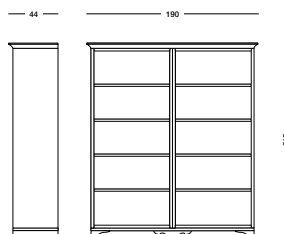

art. T1298/2