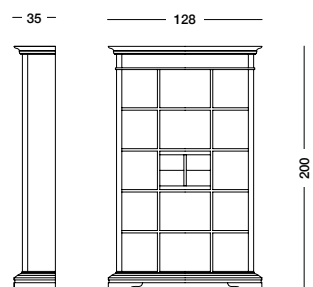

Libreria Zenit_Art. T1483 S05SC09C09

Libreria laccata bianco mandorla e schienale più cassetti in noce crudo.
Almond white lacquered bookcase, back panel and drawers in untreated walnut.
Лакированный книжный шкаф цвета белого миндального ореха со спинкой и ящичками под необработанный орех.

cm L128 P35 H200

art. T1483

Libreria Lamè_Art. T1297 S55SC19

Libreria laccata testa di moro e schienale in ciliegio Nevada.
Dark brown lacquered bookcase, back panel in Nevada cherry.
Лакированный темно-коричневый книжный шкаф со спинкой, отделанной под вишню Nevada.

cm L213 P40 H200

art. T1297