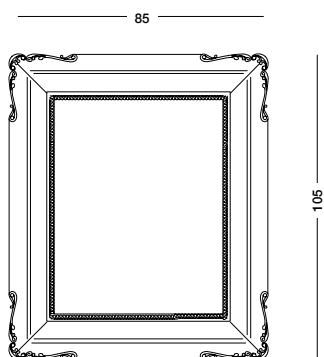

cm L85 H105

art. T1235

Specchiera Flora_Art. T1237

Specchiera in foglia argento con decori oro.

Mirror with silver leaf decorations.

Зеркало в отделке из серебрянной фольги с декоративными элементами в золоте.