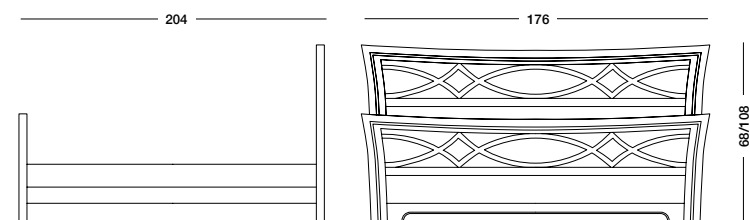

Letto Caruso_Art. T1385 XL
cm L172 P210 H61/108

art. T1540