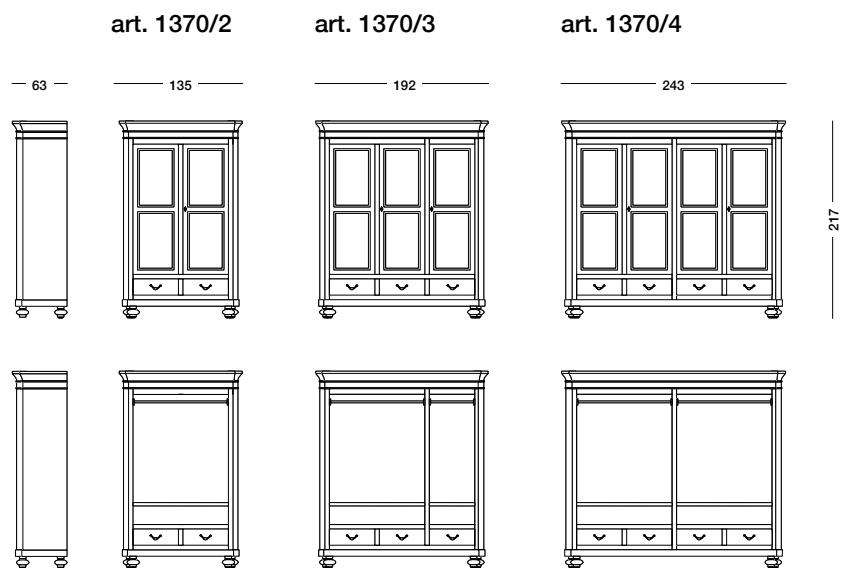

cm L192 P63 H217

Armadio Abeli_Art. T1377/3 S67

Armadio 3 ante laccato testa di moro.

Wardrobe dark brown lacquered 3 door wardrobe.

Шкаф с 3 дверцами и темно-коричневым лаковым покрытием.

cm L158 P56 H230