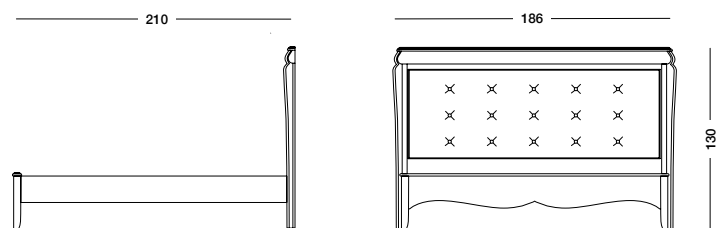

Letto Sara_Art. T1364 S76S28

Letto in finitura noce con testiera imbottita in ecopelle bianco avana.

Bed, walnut finish, with upholstered headboard panel in Havana white faux leather.

Кровать в отделке орех с изголовьем в мягкой обивке из искусственной кожи.

cm L186 P210 H130

art. T1364