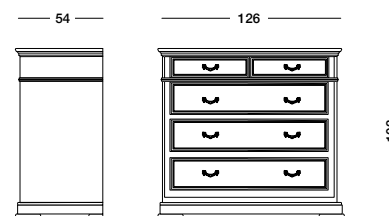

*Tutto in coordinato.
Per non lasciare nulla
al caso.*

*All co-ordinated.
Nothing is left to chance.*

Чтобы не оставлять ничего просто так.

Comò Ado_Art. T1361 S63
Comò 5 cassetti laccato nero.
Black lacquered 5 drawer chest of drawers.
Комод с 5 ящичками, лакированный, черный.

cm L126 P54 H103

art. T1361