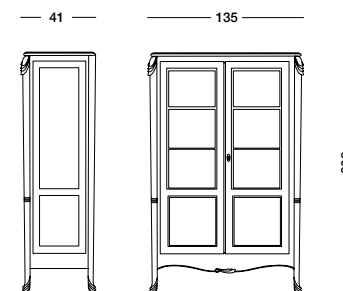

Libreria Zen_Art. T1263 S96

Libreria laccata bianco con decori in foglia argento.
White lacquered display cabinet with silver leaf decorations and interior door decoration.

Белая крашенная библиотека с декоративными элементами в отделке из серебра.

cm L135 P41 H203

art. T1263

Vetrina Aspesi_Art. T1017 S96F31

Vetrina laccata bianco con decori in foglia argento e decoro anta interno.
White lacquered display cabinet with silver leaf decorations.

Белая крашенная витрина с декоративными элементами в отделке из серебряной фольги.

cm L135 P41 H203

art. T1017