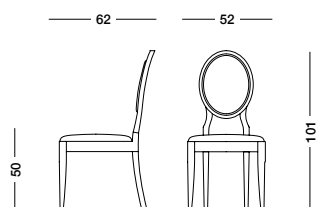

cm L52 P62 H101

art. T1195

art. T1193

Sedia Corona_Art. T1169 R001

Sedia interamente rivestita in tessuto Bellini mandorla.
Chair covered with almond Bellini fabric.
 Стул, полностью отделанный тканью Bellini цвета миндального ореха.