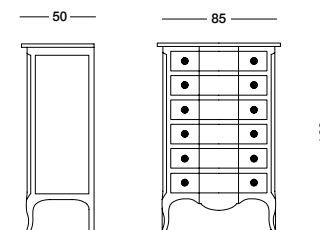

Comodino Virgo_Art. T1500 S16

Comodino laccato glicine.

Wisteria lacquered bedside table.

Лакированная тумбочка цвета глицинии.

cm L44 P34 H73

art. T1500

art. T1498

La forma, gli abbinamenti e la patinatura contraddistinguono la collezione ARC en CIEL che riscopre uno stile romantico e provenzale senza tempo.

The form, the combinations and the coating make the ARC en CIEL timeless collection stand out.

Форма, сочетания и патинирование выделяют коллекцию ARC en CIEL среди многих других, в которой заново открывается не стареющий романтический провансальский стиль.

Settimanale Lyra_Art. T1497 S16T09C09

Settimanale laccato glicine con top e cassetti in noce crudo.

7-drawer unit in wisteria lacquer, top and drawers in untreated walnut.

Лакированный комод с семью ящиками цвета глицинии с верхом и ящиками, отделанными под необработанный орех.

cm L85 P50 H130

art. T1497