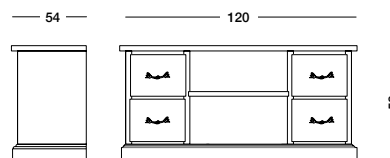

cm L130 P54 H55

cm L120 P54 H52

cm L130 P54 H45

art. T3965