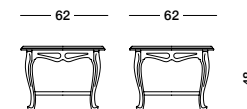

Tavolino Novae _Art. T1573 S16T09R09

Tavolino laccato glicine con top e ripiano in noce crudo.
Small table in wisteria lacquer and top in untreated walnut.

Лакированный столик цвета глицинии с верхом и полкой, отделанными под необработанный орех.

cm L62 P62 H48

art. T1573