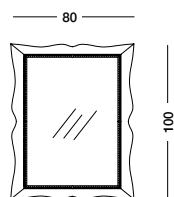

cm L100 H200

art. T4956

art. T4957

art. T4955

art. T4958

Specchiera Azimut_Art. T4963 S04
 Specchiera laccata giallo miele.
Honey yellow lacquered mirror.
 Лакированное трюмо желто-медового цвета.

cm L62 H82