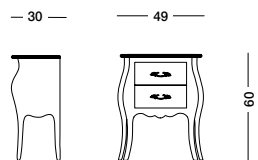

art. T3803E