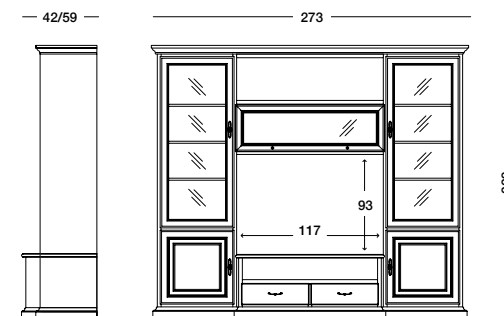

Composizione Nadia_Art. T301 S17T09AV81

Composizione laccata beige creta con top in noce crudo, ante in vetro trasparente.

Crete beige lacquered composition with top in untreated walnut, transparent glass doors.

Лакированная композиция бежевого цвета со столешницей под необработанный орех и дверцами из прозрачного стекла.

cm L 291 P30/49 H205

art. T301

Composizione Giulietta_Art. T300 S06SC09C09AVSF

Composizione laccata coloniale con schienale e cassetti in noce crudo, ante in vetro trasparente serigrafia fiore.

Khaki green lacquered composition with back panel and drawers in untreated walnut, transparent glass doors with flower serigraphy.

Лакированная композиция зеленого цвета со спинкой и ящиками с отделкой под необработанный орех, дверцами из прозрачного стекла с шелкотрафаретной цветочной печатью.

cm L273 P42/59 H229

art. T300