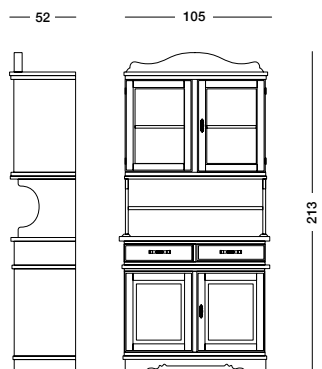

Credenza Dalia_Art. T1216 S67SC83

Credenza con alzata laccata testa di moro e schienale in finitura noce.
Dark brown lacquered dresser, back panel in walnut finish.

Лакированный темно-коричневый сервант с подъемом и задней стенкой,
отделанными под орех.

cm L105 P52 H213

Credenza Mimosa_Art. T1214B S79

Credenza laccata avio.
Air-force blue lacquered sideboard.
Лакированный сервант темного цвета.

cm L155 P52 H94

art. T1216

art. T1216B

art. T1214

art. 1214B