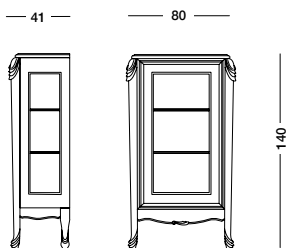

Vetrina Clara_Art. T1026 S96

Vetrina laccata bianco con decori in foglia argento.
White lacquered display cabinet with silver leaf decorations.
Лакированная белая витрина с декорацией в виде серебряного листа.

cm L80 P41 H140

art. T1026

Vetrina Doson_Art. T1019 S96

Vetrina laccata bianco con decori in foglia argento.
White lacquered display cabinet with silver leaf decorations.
Лакированная белая витрина с декорацией в виде серебряного листа.

cm L135 P41 H140

art. T1019