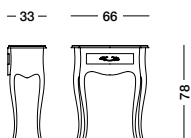

Consolle Ottante_Art. T 3802 S04T77

Consolle laccata giallo miele e top in noce scuro.

Console in honey yellow lacquer and black walnut top.

Лакированный столик желто-медового цвета с верхом, отделанным под необработанный орех.

cm L66 P33 H78

art.T3802