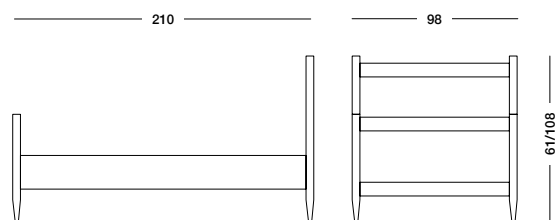

Letto Caruso_Art. T1385 XL
cm L172 P210 H61/108

art. T1385 M