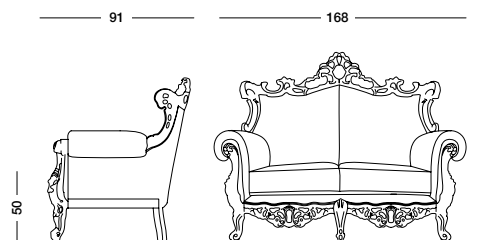

Divano Adone_Art. T1578 S62RQ61

Divano 3 posti laccato beige creta, rivestito in tessuto Raffaello tabacco.
Crete beige lacquered 3-seater sofa, covered in tobacco Raffaello fabric.
3-х местный диван, лакированный бежевая глина, отделка ткань Raffaello табачного цвета.

cm L 230 P 90 H 119

Poltrona Adone_Art. T1577 S61RQ61

Poltrona laccata bianco mandorla, rivestita in tessuto Raffaello tabacco.
Almond white lacquered armchair, upholstered in tobacco Raffaello fabric.
Лакированное кресло цвета белого миндального ореха с обшивкой
тканью Raffaello табачного цвета.

cm L 97 P91 H50/119

art. T1578

art. T1576

art. T1577