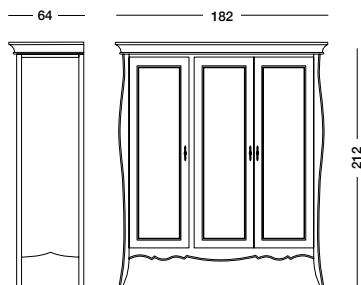

art. T1422/3