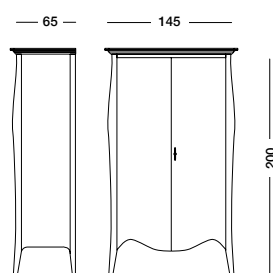

art. T1420/2S