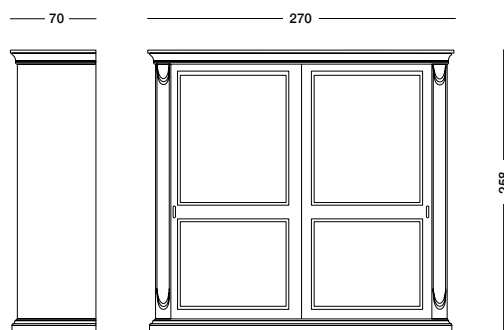

Armadio Antilla_Art. T1353 S99

Armadio 2 ante scorrevoli in finitura noce con decori in foglia oro.
Wardrobe, 2 sliding doors, in walnut finish, with gold leaf decorations.

Шкаф с 2 сдвижными дверцами с отделкой под орех с декорацией из золотой фольги.

cm L270 P70 H258

art. T1353

Armadio Antilla_Art. T1399

cm L270 P70 H258

Armadio Antilla_Art. T1344/2

cm L149 P70 H220

Armadio Antilla_Art. T1344/3

cm L210 P70 H220

Armadio Antilla_Art. T1344/4

cm L270 P70 H220