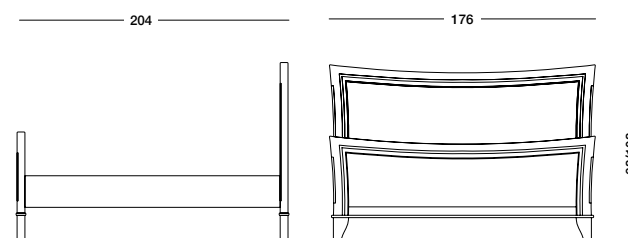

cm L176 P204 H68/108

art. T3975 XL

art. T1535

Gusto classico ed elegante, ma anche tanta funzionalità con i contenitori per la notte glamour. Mobili pensati per organizzare la casa all'insegna del made in italy più curato.