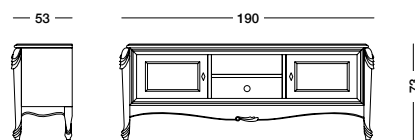

Le raffinate sfumature del mogano abbinato al calore del rame rendono la collezione Veneziano estremamente preziosa.

The refined shades of mahogany, combined with the warmth of copper, make the veneziano collection extremely precious.

Утонченные оттенки красного дерева в сочетании с теплотой меди придают коллекции veneziano еще больше ценностных качеств.

art. T1409