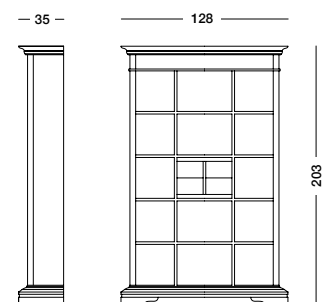

*Un delizioso angolo di casa.
A delightful corner of the house.
Очаровательный домашний уголок.*

Libreria Renata_Art. T1443 S67SC83

Libreria laccata testa di moro e schienale in finitura noce.
*Dark brown lacquered bookcase, lacquered composition,
back panel in walnut finish.*

Лакированный темно-коричневый книжный шкаф со спинкой, отделанной под орех.

cm L157 P40 H232

art. T1443

Libreria Zenit_Art. T1483 S67SC83C83

Libreria laccata testa di moro, con ripiani fissi, cassetti e schienale finitura noce.
Dark brown lacquered bookcase, fixed shelves, drawers and back panel in walnut finish.

Лакированный темно-коричневый книжный шкаф, с зафиксированными полками, ящиками и спинкой, отделанной под орех.

cm L128 P35 H203

art. T1483