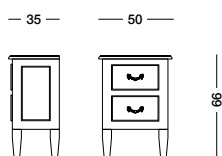

cm L50 P35 H66

cm L50 P38 H66

cm L116 P51 H101

art. T3991

art. T1368