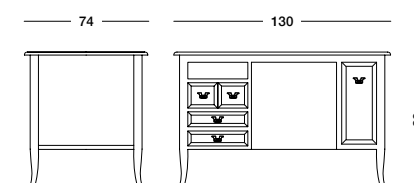

Scrivania Sandra Art. T1288 S63

Scrivania 5 cassetti laccato nero.
Black lacquered writing desk, with 5 drawers.
Письменный стол с 5 ящиками, лакированный, черный.

cm L147 P74 H81

Scrivania Itaca Art. T1387 S62

Scrivania 5 cassetti laccato beige creta.
Crete beige lacquered writing desk with 5 drawers.
Письменный стол с 5 ящиками, лакированный, бежевый.

cm L136 P70 H78

Scrivania Mason Art. T1295 S70PV01

Scrivania laccato verde muschio con inserto top in pelle vintage Degas nero.
Moss green lacquered writing desk.
Лакированный письменный стол цвета зеленого мускуса с верхней кожаной вставкой черного цвета в стиле винтаж Degas.

cm L130 P74 H83

art. T1295