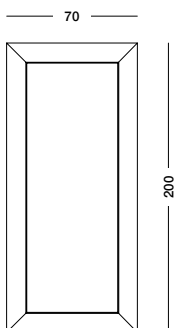

cm L64 H89

art. T1508

Specchiera Lenia_Art. T3675 S76
Specchiera laccata melanzana selvatica.
Wild aubergine lacquered mirror.
Зеркало крашенное в баклажанный цвет.

cm L70 H200

art. T3675

Specchiera Agrip_Art. T4965 S63