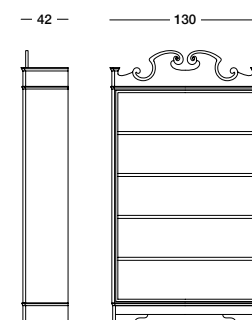

Vetrina Cassiopea_Art. T1015 S17SC19

Vetrina laccata beige creta e schienale in ciliegio Nevada.

Crete beige lacquered display cabinet and back panel in Nevada cherry.

Лакированная витрина бежевого цвета со спинкой, отделанной под вишню Nevada.

cm L140 P46 H202

art. T1015

Libreria Tauri_Art. T1482 S16SC09

Libreria laccata glicine, schienale in noce crudo.

Wisteria lacquered bookcase, back panel in untreated walnut.

Лакированная витрина цвета глицинии со спинкой, отделанной под необработанный орех.

cm L130 P42 H218

art. T1481

art. T1482