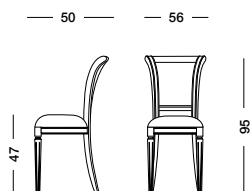

Sedia Marianna_Art. T1168 S82W502

Sedia laccata coloniale, rivestita in tessuto Renoir mandorla.
Khaki green lacquered chair, covered in almond Renoir fabric.
Лакированный в колониальном стиле стул, отделанный
тканью Renoir цвета миндального ореха.

cm L 56 P 50 H 47/95

art. T1168