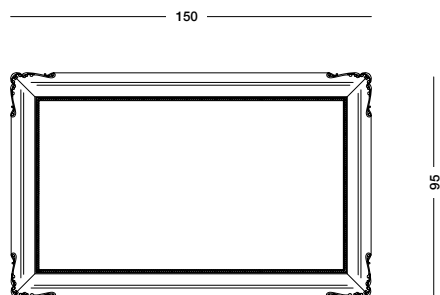

Specchiera Vismara_Art. T1397 S99

Specchiera in finitura noce con decori in foglia oro.

Walnut finish mirror with gold leaf decorations.

Specchiera Vismara: Зеркало в отделке из ореха с декорацией из золотой фольги.

cm L150 H95

art. T1397