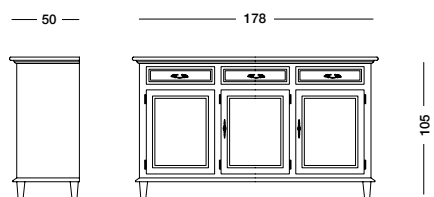

Credenza Namaka_Art. T1206 S26T09

Credenza laccata turchese pastello e top in noce crudo.
Pastel turquoise lacquered sideboard and top in untreated walnut.
Лакированный сервант бирюзового пастельного цвета с
верхом, отделанным под необработанный орех.

cm L178 P50 H105

art. T1206

Credenza Ninfea_Art. T1008 S17T19

Credenza laccata beige creta e top in ciliegio Nevada.
Crete beige lacquered sideboard and top in Nevada Cherry.
Лакированный сервант бежевого цвета с верхом,
отделанным под вишню Nevada.

cm L170 P54 H91

art. T1008