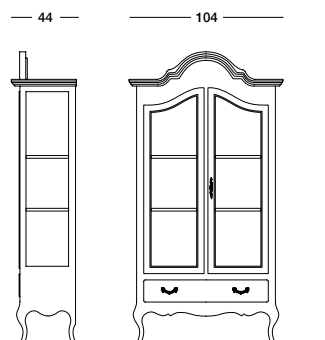

Vetrina Pertina_Art. T1489 S82

Vetrina ad angolo laccata coloniale.
Khaki lacquered corner showcase.
Угловой застекленный шкаф цвета хаки.

cm L62 P43 H201

art. T1489

Vetrina Pallas_Art. T1493 S62

Vetrina laccata beige creta.
Crete beige lacquered display cabinet.
Лакированный застекленный шкаф
бежевого цвета.

cm L104 P44 H197

art. T1493

art. T1492