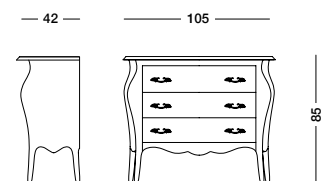

cm L49 P30 H60

art. T3803E

Comò Freda_Art. T3806E S61

Comò laccato bianco mandorla.
*Almond white lacquered chest of
drawers.*
Лакированный комод цвета белого
миндального ореха.

cm L105 P42 H85

art. T3806E