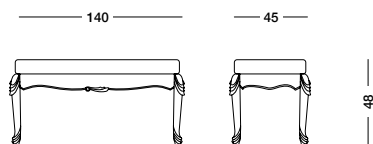

Panchetta Elodiana_Art. T1027 S96AL02

Panchetta scendi letto laccata bianca con decori in foglia argento, rivestita in tessuto Alighieri argento damascato.

White lacquered bench with silver leaf decorations, covered in damask silver Alighieri fabric.

Лакированная белая скамейка для ног с декорацией в виде серебряного листа, отделанная тканью Alighieri серебристого оттенка.

cm L140 P45 H48

art. T1027