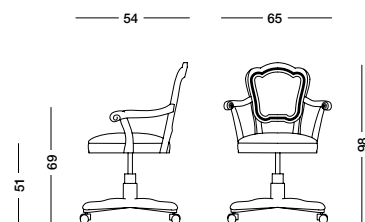

art. T1294A