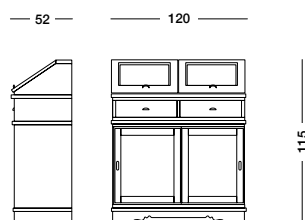

cm L116 P50 H204

art. T3968

Dispensa Aurelia_Art. T1217 S62
 Dispensa laccata beige creta.
Crete beige lacquered store cupboard.
 Кухонный лакированный шкаф бежевого цвета.
 cm L120 P52 H115

art. T1217

Credenza Galizia_Art. T1638 S62
 Credenza 3 ante laccata beige creta.
3-door crete beige lacquered sideboard.
 Сервант с 3 дверцами, лакированный,
 бежевого цвета.
 cm L178 P50 H101