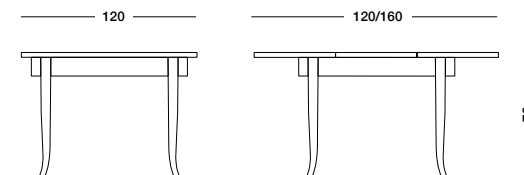

Tavolo Giorgione_Art. T1128 S67

Tavolo ovale allungabile laccato testa di moro. (3 allunghe da cm 50)
Extendible oval table, dark brown lacquering, (3 50-cm-long extensions)
Раздвижной овальный стол с темно-коричневым лаковым покрытием.
(3 удлинения по 50 см каждое)

cm L110 P80/230 H80

art. T1128

Tavolo Crema_Art. T1130 S61
Tavolo rotondo allungabile laccato bianco mandorla.
Extendible round table, almond white lacquering.
Раздвижной круглый стол с лаковым покрытием под белый
миндальный орех.

cm L120/160 P120 H78

art. T1130