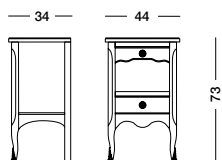

cm L116 P54 H91

art. T1421

Comodino Virgo_Art. T1500 S16

Comodino laccato glicine.

Wisteria lacquered bedside table.

Лакированная тумбочка цвета глицинии.

cm L44 P34 H73

art. T1500