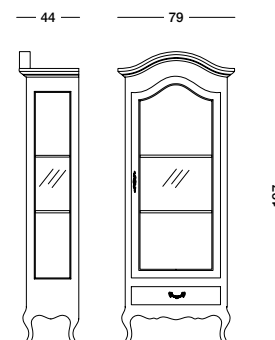

Vetrina Pertina_Art. T1489 S82

Vetrina ad angolo laccata coloniale.
Khaki lacquered corner showcase.
Угловой застекленный шкаф цвета хаки.

cm L62 P43 H201

art. T1489

Vetrina Pallas_Art. T1493 S62

Vetrina laccata beige creta.
Crete beige lacquered display cabinet.
Лакированный застекленный шкаф
бежевого цвета.

cm L104 P44 H197

art. T1493

art. T1492