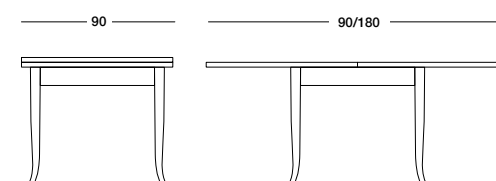

E Sciabola
Sabre
Сабля

B Tornita
Turned
Точенные

C Spillo
Pin
Шпилька

D Impero
Empire
Империя

art. T4333