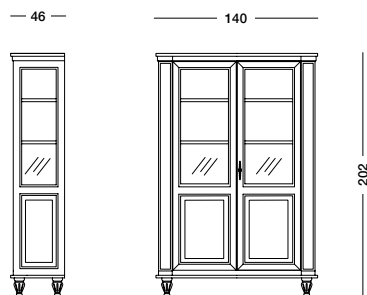

Vetrina Cassiopea_Art. T1015 S17SC19

Vetrina laccata beige creta e schienale in ciliegio Nevada.

Crete beige lacquered display cabinet and back panel in Nevada cherry.

Лакированная витрина бежевого цвета со спинкой, отделанной под вишню Nevada.

cm L140 P46 H202

art. T1015

Libreria Tauri_Art. T1482 S16SC09

Libreria laccata glicine, schienale in noce crudo.

Wisteria lacquered bookcase, back panel in untreated walnut.

Лакированная витрина цвета глицинии со спинкой, отделанной под необработанный орех.

cm L130 P42 H218

art. T1481

art. T1482