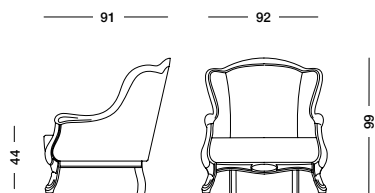

Divano Margaret_Art. T1245 S99AL51LE03

Divano 3 posti in finitura noce con fronte in tessuto Alighieri tortora glicine e retro in tessuto Leopardi tortora.

Walnut finish 3-seater sofa, front covered in dove grey/wisteria Alighieri fabric and back in dove grey Leopardi fabric.

3-х местный диван в отделке из ореха, передняя часть обшита тканью Alighieri бледно - коричневого цвета, тон глициния, а задняя часть - тканью Leopardi бледно - коричневого цвета с сероватым оттенком

cm L198 P86 H99

Poltrona Margaret_Art. T1243 S99AL51LE03

Poltrona in finitura noce con fronte in tessuto Alighieri tortora glicine e retro in tessuto Leopardi tortora.

Walnut finish armchair, front covered in dove grey/wisteria Alighieri fabric and back in dove grey Leopardi fabric.

Кресло в отделке из ореха, передняя часть обшита тканью Alighieri бледно - коричневого цвета, тон глициния, а задняя часть - тканью Leopardi бледно - коричневого цвета с сероватым оттенком

cm L92 P91 H99

art. T1243