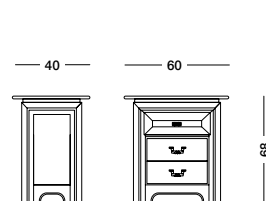

cm L60 P40 H68

art. T1536