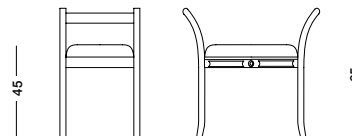

Лакированная скамейка цвета грязи с отделкой тканью Cezanne серого тона.

cm L66 P38 H45/65

art. T1198

— 38 — — 66 —

Panchetta Saturno_Art. T1197 S05RE02

Panchetta laccata bianco mandorla con rivestimento in tessuto Cezanne damasco turchese.