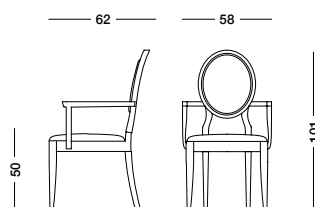

cm L52 P62 H101

art. T1195

art. T1193

Sedia Corona_Art. T1169 R001

Sedia interamente rivestita in tessuto Bellini mandorla.
Chair covered with almond Bellini fabric.
 Стул, полностью отделанный тканью Bellini цвета миндального ореха.