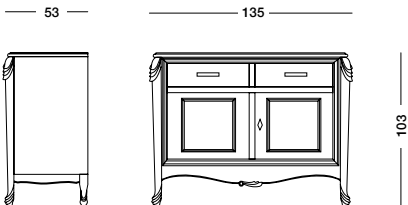

Credenza Vera_Art. T1471 S99F32

Credenza 2 ante e 2 cassetti in finitura noce con decori in foglia oro e decoro intarsio anta.

2-door sideboard with 2 drawers, walnut finish, with gold leaf decorations and inlaid door decoration.

Сервант с двумя дверцами и двумя ящиками в отделке из ореха с декорацией из золотой фольги и с инкрустацией в дверцах.

cm L135 P53 H103

art. T1471