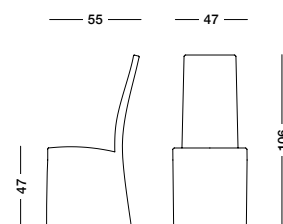

Sedia Auriga_Art. T1195 S26PV06

Sedia laccata turchese pastello e rivestimento in pelle vintage Degas ghiaccio.
Pastel turquoise lacquered chair and covering in vintage ice Degas leather.
Лакированный стул бирюзового пастельного цвета с кожаной отделкой Degas в стиле винтаж цвета льда.

cm L52 P62 H101

art. T1195

art. T1193

Sedia Corona_Art. T1169 R001

Sedia interamente rivestita in tessuto Bellini mandorla.
Chair covered with almond Bellini fabric.
Стул, полностью отделанный тканью Bellini цвета миндального ореха.

cm L47 P55 H106

art. T1169