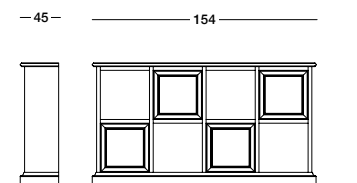

cm L154 P45 H85

art. T326

art. T329

Libreria Zenit_Art. T1483 S05SC09C09

Libreria laccata bianco mandorla e schienale più cassetti in noce crudo.
Almond white lacquered bookcase, back panel and drawers in untreated walnut.
 Лакированный книжный шкаф цвета белого миндального ореха со спинкой и ящичками под необработанный орех.