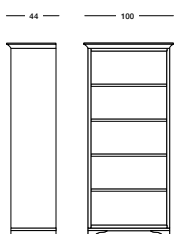

Libreria Gloria_Art. T1298/3 S83

Libreria componibile 3 elementi a giorno in finitura noce.
Modular bookcase in walnut finish, 3 open compartments.
Компонуемый книжный шкаф с 3 элементами для дневной
зоны с отделкой под орех.

cm L280 P44 H215

art. T1298/1