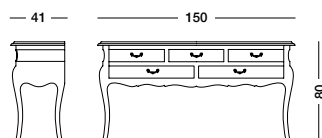

cm L120 P41 H80

Consolle Venere_Art. T1512 S40

Consolle laccata azzurro polinesia.

Console in polynesian blue lacquer.

Лакированный столик голубого цвета.

cm L150 P41 H80

art. T1513

art. T1512