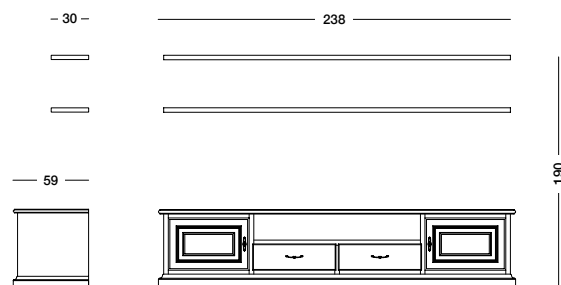

Composizione Sofia_Art. T304 S55C19

Composizione laccata testa di moro con cassetti in finitura ciliegio nevada.

Dark brown lacquered composition, drawers in Nevada cherry finish.

Крашенная композиция темно-коричневого цвета с ящиками в отделке вишня nevada.

cm L238 P30/59 H190

art. T304

Composizione Brigitta_Art. T303 S55SC19C19AV81

Composizione laccata testa di moro con schienale e cassetti in finitura ciliegio nevada.

Dark brown lacquered composition, drawers in Nevada cherry finish.

Композиция темно-коричневого цвета с отдельными ящиками в отделке вишня.

cm L238 P30/59 H200

art. T303