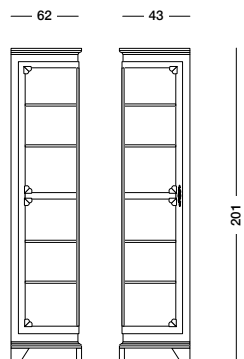

art. T1481

Vetrina Pertina_Art. T1489 S82

Vetrina ad angolo laccata coloniale.
Khaki lacquered corner showcase.
 Угловой застекленный шкаф цвета хаки.

cm L62 P43 H201

art. T1489

Vetrina Pallas_Art. T1493 S62