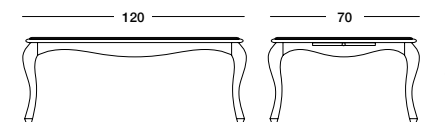

cm Ø 55 H64

art. T4161

Tavolino Fox_Art. T1352 S63
 Tavolino portalampada laccato nero.
Black lacquered small table/lamp-stand.
 Лакированный столик для лампы черного цвета.

cm Ø50 H72

art. T1352

Tavolino Venusia_Art. T1301 S83
 Tavolino con piano estraibile in
 finitura noce.
*Small table, walnut finish, with
 pull-out tray.*
 Столик с выдвигаемыми ящиками
 в отделке орех.

cm L120 L70 P46

art. T1301

Tavolino Venusia Art. T1303 S61

Tavolino con piano estraibile laccato bianco mandorla.
Almond white lacquered small table with pull-out tray.
Лакированный столик белого миндального ореха с
выдвижной полкой.