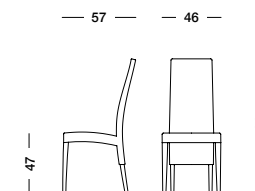

Sedia Quasa_Art. T1145 S83DA75

Sedia finitura noce e rivestimento in tessuto
D'Annunzio grigio, turchese pastello.
*Walnut finish chair, covered in grey and pastel
turquoise D'Annunzio fabric.*
Стул отделка орех, обивка ткань серая
D'Annunzio, цвет нежно бирюзовый.

cm L 46 P 57 H 47/106

art. T1145