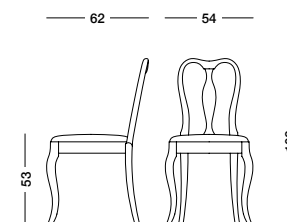

art. T4346I