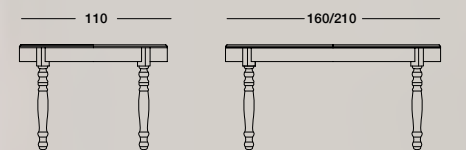

Tavolo Apogeo_Art. T1126H S17T19

Tavolo ovale allungabile laccato beige creta con top in ciliegio Nevada.

Extendible oval table in crete beige lacquer and top in Nevada cherry.

Лакированный овальный раздвижной стол бежевого цвета со столешницей с отделкой под вишню Nevada.

cm L160/210 P110 H78

art. T1126