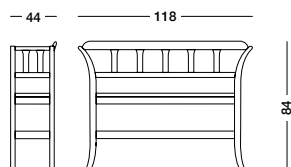

cm L114 P38 H45/65

art. 1197

Panca Giovina_Art. T4368 S67

Panca laccata testa di moro.

Dark brown lacquered bench.

Лакированная темно-коричневая скамейка.

cm L118 P44 H84

art. T4368