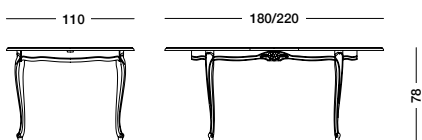

Tavolo Dorado_Art. T1127 S05

Tavolo ovale allungabile laccato bianco mandorla.
Extendible oval table in almond white lacquer.
Лакированный раздвижной овальный стол цвета
белого миндального ореха.

cm L180/220 P110 H78

art. T1127