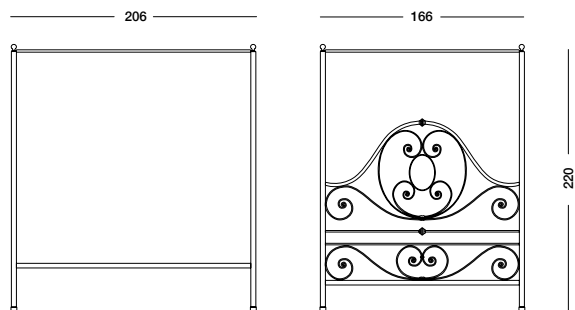

cm L166 P206 H220

art. T1394

Letto Milo_Art. T1367 MS71

Letto singolo laccato turchese pastello.
Pastel turquoise lacquered single bed.
 лакированная кровать пастельно-бирюзового цвета.

cm L99 P213 H69/112