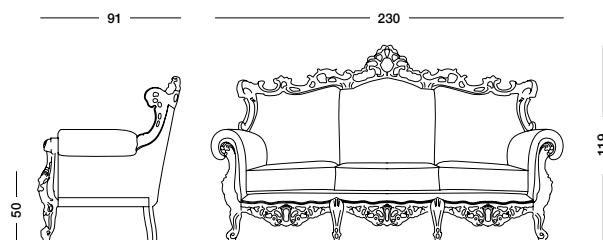

Divano Adone_Art. T1578 S62RQ61

Divano 3 posti laccato beige creta, rivestito in tessuto Raffaello tabacco.
Crete beige lacquered 3-seater sofa, covered in tobacco Raffaello fabric.
3-х местный диван, лакированный бежевая глина, отделка ткань Raffaello табачного цвета.

cm L 230 P 90 H 119

Poltrona Adone_Art. T1577 S61RQ61

Poltrona laccata bianco mandorla, rivestita in tessuto Raffaello tabacco.
Almond white lacquered armchair, upholstered in tobacco Raffaello fabric.
Лакированное кресло цвета белого миндального ореха с обшивкой
тканью Raffaello табачного цвета.

cm L 97 P91 H50/119

art. T1578

art. T1576

art. T1577