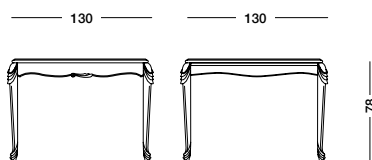

Квадратный раздвижной стол с отделкой под орех с декорацией в виде золотого листа.

cm L110/190 P110 H78

art. T4305

art. T4305

*Il dettaglio che rende unico ogni mobile.
La foglia oro che impreziosisce con grande
classe.*