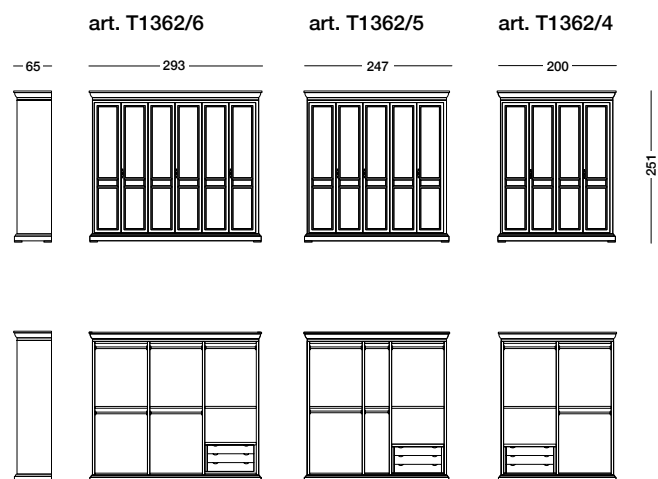

Glamour ama le comodità.

Glamour loves comfort.

Glamour любит удобство.

Armadio Ancora_Art. T1362/6 S63

Armadio stagionale 6 ante laccato nero.

Black lacquered 6 doors wardrobe.

Сезонный шкаф с 6 дверцами, лакированный, черный.

cm L293 P65 H251