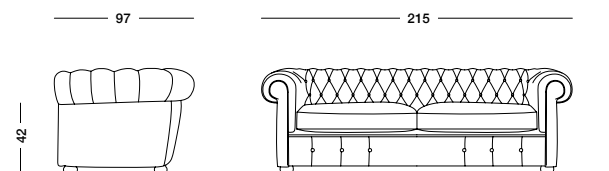

Poltrona Messier_Art. T4381 PV04

Poltrona imbottita con rivestimento capitonné in pelle vintage Degas sughero.
upholstered armchair, covering in cork-coloured vintage Degas leather.

Мягкое кресло с кожаной обивкой Degas в стиле винтаж цвета пробкового дуба.

cm L115 P97 H42/73

*Il fascino della pelle naturale.
La classe della lavorazione capitonné.
Il risultato: un imbottito senza tempo.*

*The charm of natural leather.
The class of capitonné manufacturing.*

Шарм натуральной кожи. Высококласная обивка. Результат - вечная мягкая мебель.

Divano Messier_Art. T4383 PV04

Divano imbottito 3 posti con rivestimento capitonné in pelle vintage Degas sughero.
3-seat upholstered sofa, covering in cork-coloured vintage Degas leather.

Мягкий 3-местный диван с кожаной обивкой Degas в стиле винтаж цвета пробкового дуба.

cm L215 P97 H42/73

art. 4383