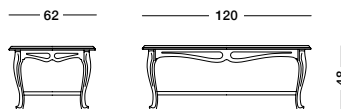

Лакированный столик для лампы цвета белого миндального ореха с верхом, отделанным под необработанный орех.

cm Ø50 H72

art. T1571

Tavolino Novae _Art. T1573 S16T09R09

Tavolino laccato glicine con top e ripiano in noce crudo.
Small table in wisteria lacquer and top in untreated walnut.