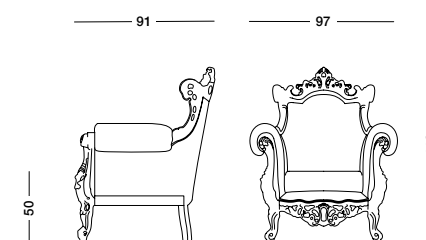

cm L 97 P91 H50/119

art. T1578

art. T1576

art. T1577

Divano Messier_Art. T4383 PV04

Divano imbottito 3 posti, rivestimento in pelle vintage Degas sughero.
 3-seat upholstered sofa, covering in cork coloured vintage Degas leather.
 Мягкий 3-местный диван с кожаной обшивкой Degas в стиле винтаж
 цвета пробкового дуба.