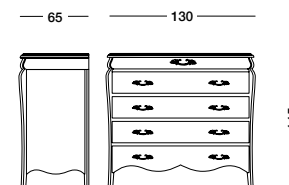

Comodino Milia_Art. T1239 S76

Comodino finitura noce.
Walnut finish bedside table.
Тумбочка в отделке орех.

cm L70 P50 H70

art. T1239

Comò Milia_Art. T1616 S76

Comò in finitura noce.
Chest of drawers in ealnut finisch.
Комод с отделкой под орех.

L 130 P 65 H 115

art. T1616