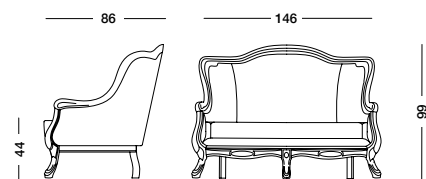

Divano Margaret_Art. T1245 S99AL51LE03

Divano 3 posti in finitura noce con fronte in tessuto Alighieri tortora glicine e retro in tessuto Leopardi tortora.

Walnut finish 3-seater sofa, front covered in dove grey/wisteria Alighieri fabric and back in dove grey Leopardi fabric.

3-х местный диван в отделке из ореха, передняя часть обшита тканью Alighieri бледно - коричневого цвета, тон глициния, а задняя часть - тканью Leopardi бледно - коричневого цвета с сероватым оттенком

cm L198 P86 H99

Poltrona Margaret_Art. T1243 S99AL51LE03

Poltrona in finitura noce con fronte in tessuto Alighieri tortora glicine e retro in tessuto Leopardi tortora.

Walnut finish armchair, front covered in dove grey/wisteria Alighieri fabric and back in dove grey Leopardi fabric.

Кресло в отделке из ореха, передняя часть обшита тканью Alighieri бледно - коричневого цвета, тон глициния, а задняя часть - тканью Leopardi бледно - коричневого цвета с сероватым оттенком

cm L92 P91 H99

art. T1243

art. T1241

art. T1245