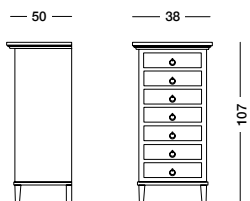

cm L50 P38 H107

art. T4752