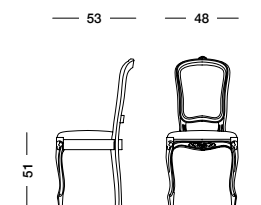

Sedia Manolia_Art. T1143A S83RH01

Sedia finitura noce rivestita in tessuto Canaletto rigato prugna.

Chair in walnut finish, covered in striped plum Canaletto fabric.

Стул с отделкой под орех и обшивкой тканью Canaletto в полоску цвета сливы.

cm L50 P60 H50/108

art. T1143A

Sedia Pegaso_Art. T4604 S70PVIE70RB01

Sedia laccata verde muschio, schienale paglia di vienna e seduta in tessuto Boel tortora.

Moss green lacquered chair, straw backrest and seat in dove Boel fabric.

Лакированный стул цвета зеленого мускуса, соломенная спинка и сидение, обшитое тканью Boel бледно-коричневого цвета с сероватым оттенком.

cm L58 P56 H51/100

art. T4604

Sedia Pegaso_Art. T4610 S83RA01RQ17

Sedia finitura noce schienale in tessuto Botticelli rosa indiana e seduta in tessuto Raffaello verde brillante.

Chair in walnut finish, backrest in Botticelli indian rose fabric and seat in bright green Raffaello fabric.

Стул с отделкой под орех, спинка обшита тканью Botticelli цвета индийской розы и сидение - тканью Raffaello ярко-зеленого цвета.

cm L48 P53 H51/100

art. T4610