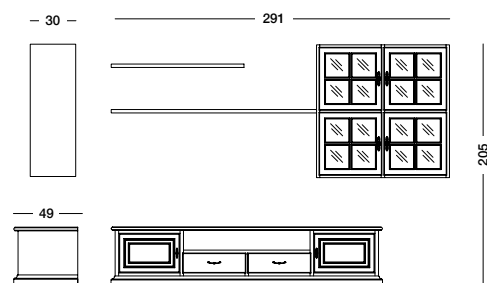

Composizione Nadia_Art. T301 S17T09AV81

Composizione laccata beige creta con top in noce crudo, ante in vetro trasparente.

Crete beige lacquered composition with top in untreated walnut, transparent glass doors.

Лакированная композиция бежевого цвета со столешницей под необработанный орех и дверцами из прозрачного стекла.

cm L 291 P30/49 H205

art. T301

Composizione Giulietta_Art. T300 S06SC09C09AVSF

Composizione laccata coloniale con schienale e cassetti in noce crudo, ante in vetro trasparente serigrafia fiore.

Khaki green lacquered composition with back panel and drawers in untreated walnut, transparent glass doors with flower serigraphy.

Лакированная композиция зеленого цвета со спинкой и ящиками с отделкой под необработанный орех, дверцами из прозрачного стекла с шелкотрафаретной цветочной печатью.

cm L273 P42/59 H229

art. T300