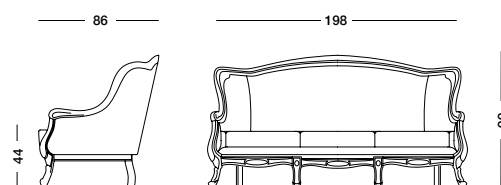

3-местный лакированный диван черного цвета, передняя часть обшита тканью Canaletto в серую полоску, а задняя часть - тканью Raffaello цвета миндального ореха.

cm L198 P86 H44/99

art. T1570

art. T1572

art. T1569