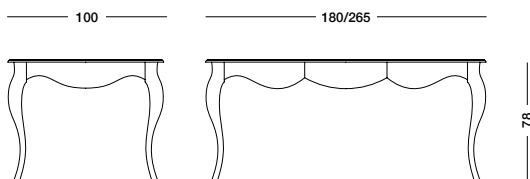

Tavolo Aston_Art. T1129 S83

Tavolo rettangolare allungabile in finitura noce.

Extendible rectangular table in walnut finish.

Раздвижной прямоугольный стол с отделкой под орех.

cm L180/265 P100 H78

art. T1129