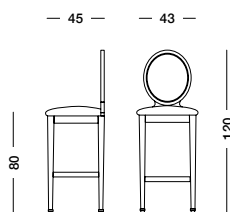

cm L35 P35 H70/102

art. T1173

art. T1175

Poltrona girevole Grazia_Art. T1167 S61RQ61

Poltrona laccata bianco mandorla, rivestita in tessuto Raffaello tabacco, con regolazione in altezza e inclinazione.

Almond white lacquered armchair, covered in tobacco Raffaello fabric, adjustable in height and inclination.