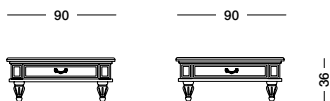

cm L90 P90 H36

art. T1561