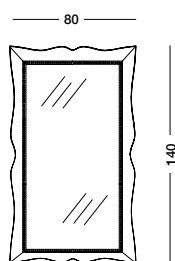

cm L100 H200

art. T4956

art. T4957

art. T4955

art. T4958

Specchiera Azimut_Art. T4963 S04
 Specchiera laccata giallo miele.
Honey yellow lacquered mirror.
 Лакированное трюмо желто-медового цвета.

cm L62 H82