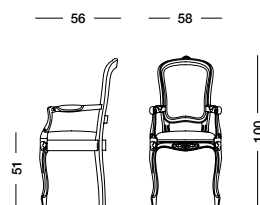

Sedia Manolia_Art. T1143A S83RH01

Sedia finitura noce rivestita in tessuto Canaletto rigato prugna.

Chair in walnut finish, covered in striped plum Canaletto fabric.

Стул с отделкой под орех и обшивкой тканью Canaletto в полоску цвета сливы.

cm L50 P60 H50/108

art. T1143A

Sedia Pegaso_Art. T4604 S70PVIE70RB01

Sedia laccata verde muschio, schienale paglia di vienna e seduta in tessuto Boel tortora.

Moss green lacquered chair, straw backrest and seat in dove Boel fabric.

Лакированный стул цвета зеленого мускуса, соломенная спинка и сидение, обшитое тканью Boel бледно-коричневого цвета с сероватым оттенком.

cm L58 P56 H51/100

art. T4604

Sedia Pegaso_Art. T4610 S83RA01RQ17

Sedia finitura noce schienale in tessuto Botticelli rosa indiana e seduta in tessuto Raffaello verde brillante.

Chair in walnut finish, backrest in Botticelli indian rose fabric and seat in bright green Raffaello fabric.

Стул с отделкой под орех, спинка обшита тканью Botticelli цвета индийской розы и сидение - тканью Raffaello ярко-зеленого цвета.

cm L48 P53 H51/100

art. T4610