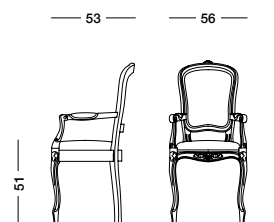

Poltroncina Gill_Art. T1294A S55PV04

Poltroncina girevole laccata testa di moro, rivestimento in pelle vintage Degas sughero.
Dark brown lacquered revolving armchair, covering in cork-coloured vintage Degas leather.
Лакированное темно-коричневое вращающееся кресло с кожаной отделкой Degas в
стиле винтаж цвета пробкового дуба.

cm L65 P54 H51/69/98

art. T1294A

Arredare con classe e seduzione. Tonin Casa realizza ambienti dove lo spazio da vivere è incontro, vita, relazioni e cultura. Uno spazio dove il legame con le cose è stretto, intenso e mai casuale.

Furnishing the home with class and allure. Tonin Casa creates interiors where your home becomes a place for meeting, living, relating and learning. Your abode is now a place where things are tightly, intensely connected, and not by chance.

Обстановка со стилем и очарованием. Tonin Casa создает атмосферу встречи, жизни, отношений и культуры. Место, где существует тесная и насыщенная связь с вещами, которая никогда не бывает случайной.

Sedia Pegaso_Art. T4610 S05PV04

Sedia laccata bianco mandorla e rivestimento pelle vintage Degas sughero.
Almond white lacquered chair and covering in cork-coloured vintage Degas leather.
Лакированный стул цвета белого миндального ореха с кожаной отделкой Degas в стиле винтаж цвета пробкового дуба.

cm L48 P53 H51/100

art. T4604

art. T4610