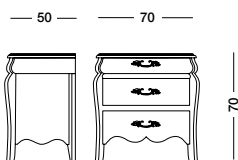

Comodino Milia_Art. T1239 S76

Comodino finitura noce.
Walnut finish bedside table.
Тумбочка в отделке орех.

cm L70 P50 H70

art. T1239

Comò Milia_Art. T1616 S76

Comò in finitura noce.
Chest of drawers in ealnut finisch.
Комод с отделкой под орех.