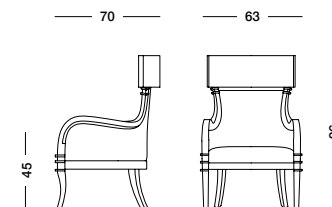

Poltrona girevole Grazia_Art. T1167 S61RQ61

Poltrona laccata bianco mandorla, rivestita in tessuto Raffaello tabacco, con regolazione in altezza e inclinazione.

Almond white lacquered armchair, covered in tobacco Raffaello fabric, adjustable in height and inclination.

Лакированное кресло цвета белого миндального ореха с обшивкой тканью Raffaello табачного цвета и регулировкой по высоте и наклоном спинки.

cm L62 P52 H100

art. T1167

Poltrona Filippina_Art. T4363 S83PV01

Poltrona in finitura noce, rivestita in pelle vintage Degas nero, con lavorazione capitonè.

Armchair, light walnut finishing, covered in black vintage Degas leather, capitonè manufacturing.

Кресло с отделкой под орех, обшитое черной кожей Degas в стиле винтаж, с обивкой.

cm L55 P58 H39/88

art. T4363

Poltrona Natasha_Art. T1550 S83RH01RQ03

Poltrona in finitura noce con schienale in tessuto Canaletto rigato prugna e seduta in tessuto Raffaello beige dorato.

Armchair, light walnut finishing, backrest in striped plum Canaletto fabric and seat covering in golden beige Raffaello fabric.

Кресло с отделкой под орех, спинка обшита тканью Canaletto в полоску цвета сливы, сидение - тканью Raffaello золотисто-бежевого цвета.

cm L63 P70 H45/96

art. T1550