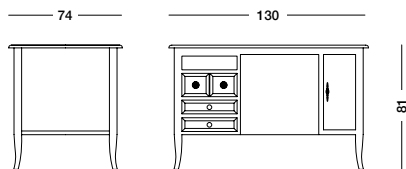

Scrivanie e scrittoi abbinate in piena libertà alle poltroncine e alle sedie sottolineando la qualità degli arredi.

The desks and writing tables are liberally matched with the small armchairs and chairs, highlighting the furniture quality.

Письменные столы свободно комбинируются с креслами и стульями, подчеркивая качество декора.

Scrivania Mason Art. T1295 S55C19A19TPV04

Scrivania laccata testa di moro con cassetti e anta in ciliegio Nevada, top con inserto in pelle vintage Degas color sughero.

Dark brown lacquered writing desk with drawers in Nevada cherry, top with insert in cork-coloured vintage Degas leather.

Лакированный письменный стол темно-коричневого цвета с ящиками, отделанными под вишню Nevada, верхом с кожаными вставками Degas в стиле винтаж цвета пробкового дуба.

cm L130 P74 H81

art. 1295