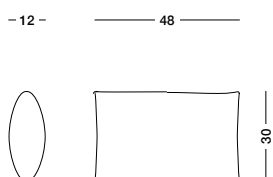

Cuscino Sailon_Art. T4385 RQ13

Cuscino tondo in tessuto Raffaello rosa ciclamino.
Round cushion in cyclamen pink Raffaello fabric.
Круглая подушка из ткани Raffaello розово-лилового цвета.

Cuscino Sailon_Art. T4387 RA01

Cuscino rettangolare in tessuto Botticelli rosa Indiana.
Rectangular cushion in indian rose Botticelli fabric.
Прямоугольная подушка из ткани Botticelli цвета индийской розы.

Cuscino Sailon_Art.T4389 RQ55

Cuscino rettangolare trapuntato in tessuto Raffaello verde bosco.
Rectangular quilted cushion in forrest green Raffaello fabric.
Прямоугольная стеганая подушка из ткани Raffaello зеленого цвета.

Cuscino Sailon_Art. T4386 RA01

Cuscino quadrato in tessuto Botticelli rosa Indiana.
Square cushion in Indian rose Botticelli fabric.
Квадратная подушка из ткани Botticelli цвета индийской розы.

art. T4387

Poltrona Adone_Art. T1577 S06RC05

Poltrona laccata coloniale e rivestimento in tessuto Dali puois verde acquamarina.
Khaki green lacquered armchair, covering in aqua green dotted Dali fabric.
Кресло крашенное в колониальном стиле, обивка ткань Dali puois, цвет аквамарин.

cm L97 P91 H50/119