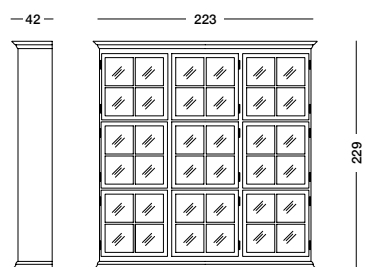

Composizione

Artemis_Art. T1667 S16SC09

Composizione laccata glicine e schienale in noce crudo.
Wisteria lacquered composition and back panel in untreated walnut.

Лакированная композиция цвета глицинии со спинкой, отделанной под необработанный орех.

cm L223 P42 H229

art. T1667

Composizione

Asada_Art. T1668 S16SC09

Composizione laccata glicine e schienale in noce crudo.

Wisteria lacquered composition and back panel in untreated walnut.

Лакированная композиция цвета глицинии со спинкой, отделанной под необработанный орех.

cm L223 P42 H229

art. T1668

Composizione

Alexander_Art. T1669 S16SC09

Composizione libreria laccata glicine e schienale in noce crudo.

Wisteria lacquered composition and back panel in untreated walnut.

Лакированная композиция книжного шкафа цвета глицинии со спинкой, отделанной под необработанный орех.

cm L223 P42 H229

art. T1669