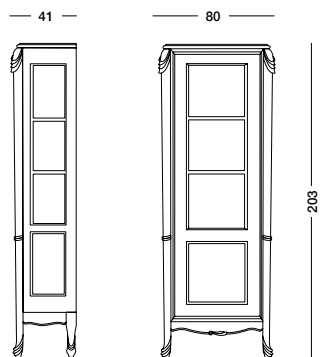

Le raffinate sfumature del mogano abbinato al calore del rame rendono la collezione Veneziano estremamente preziosa.

The refined shades of mahogany, combined with the warmth of copper, make the veneziano collection extremely precious.

Утонченные оттенки красного дерева в сочетании с теплотой меди придают коллекции veneziano еще больше ценностных качеств.

art. T1021