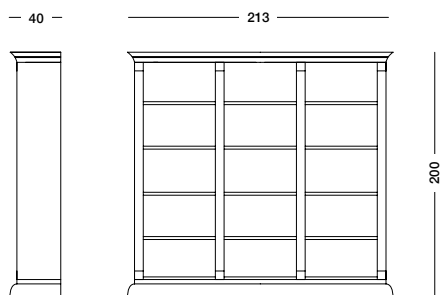

Libreria Lamè_Art. T1297 S70

Libreria 3 vani a giorno laccata verde muschio.

Moss green lacquered bookcase, 3 open compartments.

Книжный шкаф с 3 отсеками для дневной зоны, лакированный, цвета зеленого мускуса.

cm L 213 P 40 H 200

art. T1297

*Ideale per lo studio di casa.
Ideal for a home office.
Идеально подходит для домашнего кабинета.*

Libreria Selena_Art. T1292 S67SC83

Libreria laccata testa di moro 3 ante scorrevoli con schienale noce.

Dark brown lacquered bookcase, three sliding doors and walnut back panel.

Лакированный темно-коричневый книжный шкаф с 3 раздвижными дверцами, спинка отделана под орех.

cm L296 P45 H225

art. T1292