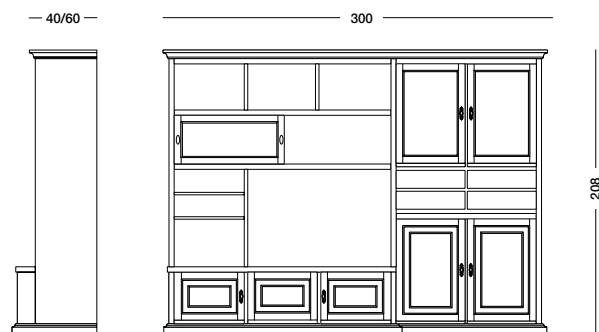

art. CPA T152