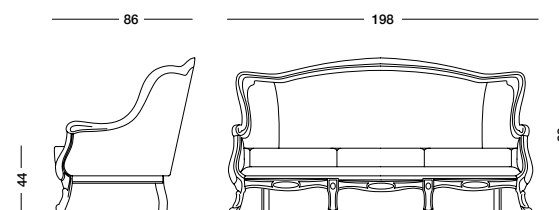

Лакированное кресло цвета глицинии с передней обшивкой тканью Botticelli цвета индийской розы и задней обшивкой тканью Raffaello розово-лилового цвета.

cm L92 P91 H44/99

art. T1570

art. T1572

art. T1569

Cuscino Sailon_Art. T4385 RQ13