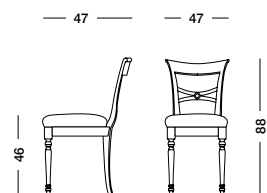

Sedia Francisca_Art. T1185 S75RQ28

Sedia laccata rossa, rivestita in tessuto Raffaello nocciola scuro.
Red lacquered chair, covered in dark hazelnut Raffaello fabric.
Стул лакированный красный, обивка ткань Raffaello темный орех.

cm L47 P47 H46/88

art. T1185

Sedia Jolanda_Art. T1183 S82RQ50

Sedia laccata coloniale, rivestita in tessuto Raffaello bianco mandorla.
Khaki green lacquered chair, covered in almond Raffaello fabric.
Стул лакированный в колониальном стиле, обивка в ткани Raffaello миндаль.

cm L44 P56 H47/94

art. T1183

Sedia Beatrice_Art. T1178 S61RQ50

Sedia laccata bianco mandorla, rivestita in tessuto Raffaello mandorla.
Almond white lacquered chair, covered in almond Raffaello fabric.
Стул лакированный в колониальном стиле, обивка в ткани Raffaello миндаль.

cm L46 P49 H46/90

art. T1178