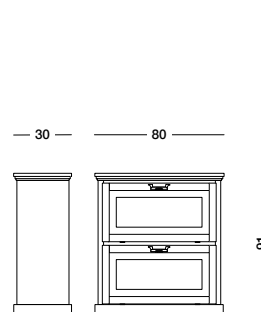

Nulla è lasciato al caso nella casa arredata con la collezione Glamour, dove tutto è in ordine e a portata di mano; come le pratiche e capienti scarpriere laccate che ben si abbinano ad ogni ambiente.

Nothing is left to chance in the house furnished with the glamour collection, where everything is in order and within reach; such as the practical and roomy shoe racks that are lacquered to suit any room.

Ничего не оставлено просто так в доме, обставленном мебелью коллекции glamour, здесь все в порядке и под рукой; практичные и вместительные лакированные шкафчики для обуви отлично вписываются в любой интерьер.

Scarpiera Marisa_Art. T1525 S61

Scarpiera laccata bianco mandorla.
Almond white lacquered shoe cabinet.
Лакированный шкафчик для обуви цвета
белого миндального ореха.

cm L80 P30 H168

Scarpiera Marisa_Art. T1523 S75

Scarpiera laccata rossa.
Red lacquered shoe cupboard.
Лакированный красный шкафчик для
обуви.

cm L80 P30 H91

art. T1523