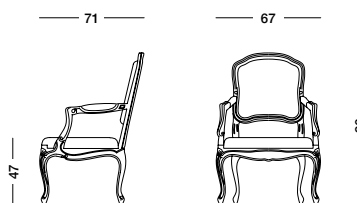

Divanetto Idra_Art. T1545 S05RH02RQ50

Divanetto laccato bianco mandorla e rivestimento seduta tessuto Raffaello mandorla e schienale tessuto Canaletto rigato turchese.
Almond white lacquered banquette, seat covering in almond Raffaello fabric and backrest in striped turquoise Canaletto fabric.

Лакированный диван цвета белого миндального ореха с отделкой сидения тканью Raffaello цвета белого миндального ореха и спинки - тканью Canaletto в бирюзовую полоску.

cm L122 P67 H47/99

art. T1545

Poltrona Idra_Art. T1546 S05RH02RQ50

Poltroncina laccata bianco mandorla e rivestimento seduta tessuto Raffaello mandorla e schienale tessuto Canaletto rigato turchese.
Almond white lacquered small armchair, seat covering in almond Raffaello fabric and backrest in striped turquoise Canaletto fabric.

Лакированное кресло цвета белого миндального ореха с отделкой сидения тканью Raffaello цвета белого миндального ореха и спинки - тканью Canaletto в бирюзовую полоску.

cm L67 P71 H47/96

art. T1546

Poltrona Natasha_Art. T1550 S05RB05

Poltrona laccata bianco mandorla, rivestimento in tessuto Boel viola intenso.
Almond white lacquered armchair, covering in deep purple Boel fabric.

Лакированное кресло цвета белого миндального ореха с обшивкой тканью Boel ярко-фиолетового цвета.

cm L62 P70 H42/96

art. T1550