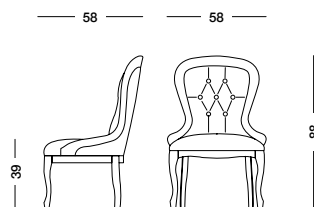

Poltrona girevole Grazia_Art. T1167 S61RQ61

Poltrona laccata bianco mandorla, rivestita in tessuto Raffaello tabacco, con regolazione in altezza e inclinazione.

Almond white lacquered armchair, covered in tobacco Raffaello fabric, adjustable in height and inclination.

Лакированное кресло цвета белого миндального ореха с обшивкой тканью Raffaello табачного цвета и регулировкой по высоте и наклоном спинки.

cm L62 P52 H100

art. T1167

Poltrona Filippina_Art. T4363 S83PV01

Poltrona in finitura noce, rivestita in pelle vintage Degas nero, con lavorazione capitonè.

Armchair, light walnut finishing, covered in black vintage Degas leather, capitonè manufacturing.

Кресло с отделкой под орех, обшитое черной кожей Degas в стиле винтаж, с обивкой.

cm L55 P58 H39/88

art. T4363

Poltrona Natasha_Art. T1550 S83RH01RQ03

Poltrona in finitura noce con schienale in tessuto Canaletto rigato prugna e seduta in tessuto Raffaello beige dorato.

Armchair, light walnut finishing, backrest in striped plum Canaletto fabric and seat covering in golden beige Raffaello fabric.

Кресло с отделкой под орех, спинка обшита тканью Canaletto в полоску цвета сливы, сидение - тканью Raffaello золотисто-бежевого цвета.

cm L63 P70 H45/96

art. T1550