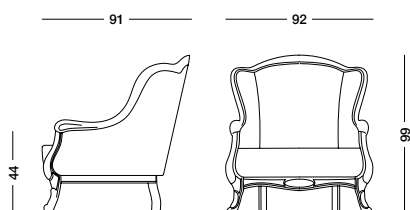

Poltrona Giunone_Art. T1570 S16RQ51

Poltrona laccata glicine, rivestimento in tessuto Raffaello glicine.

Wisteria lacquered armchair, covering in wisteria Raffaello fabric.

Лакированное кресло цвета глицинии с обшивкой тканью Raffaello цвета глицинии.

cm L92 P91 H44/99

I colori, i tessuti, sono frutto di una intensa ricerca per dare alla propria abitazione una personalità decisa e di classe. Tutto esclusivamente Made in Italy.

The fabrics, materials and colours are the fruit of in-depth research, in order to give your abode a classy and decisive personality. Entirely "Made in Italy".

Цвета, ткани - результат тщательных поисков в сфере создания уюта в доме с решительными персонализированными характеристиками и высшим качеством. Все изделия выполнены строго в традициях Made in Italy.

Poltrona Giunone_Art. T 1570 S16RA01RQ13

Poltrona laccata glicine, rivestimento fronte in tessuto Botticelli rosa indiana e retro in tessuto Raffaello rosa ciclamino.

Wisteria lacquered armchair, front with indian rose Botticelli fabric and back Raffaello fabric

Лакированное кресло цвета глицинии с передней обшивкой тканью Botticelli цвета индийской розы и задней обшивкой тканью Raffaello розово-лилового цвета.

cm L92 P91 H44/99

art. T1570

art. T1572

art. T1569