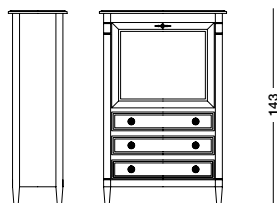

art. T1494

— 43 — — 92 —