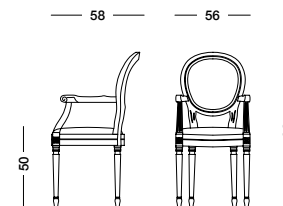

art. T1190A