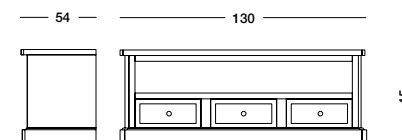

cm L130 P54 H55

cm L120 P54 H52

cm L130 P54 H45

art. T1440