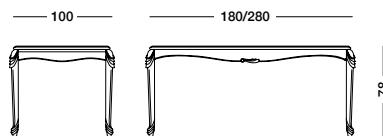

Lo stile affonda le radici nel Made in Italy di Tonin Casa. Nella casa arredata con la collezione Veneziano l'arredamento è ispirato ad una continua ricerca della raffinatezza e dei dettagli; è il frutto delle competenze artigianali acquisite negli anni in grado di creare arredi che soddisfano la cultura dell'abitare.

Style permeates the made in italy roots of tonin casa. in the house furnished with the venetian collection the furniture is inspired to continue its search for elegance and detail. it is the result of the artisan skills acquired over the years and capable of creating furniture that satisfies the culture of living.

Стиль пускает корни в традиции made in italy компании tonin casa. в доме, интерьер которого оформлен при помощи коллекции veneziano, всегда присутствует утонченность и забота о каждой мелкой детали; это результат знаний и умений наших мастеров, приобретенных в течении многих лет, по созданию мебели, отвечающей требованиям культуры дома.

art. T4307

art. T4307