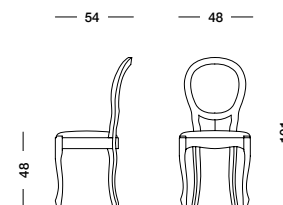

Sedia Mabilia_Art. T4354 S83PAGL

Sedia finitura noce con seduta in paglia.
Chair in walnut finish and straw seat.

Стул с отделкой под орех, сидение обшито соломой.

cm L43 P48 H46/93

art. T4354

Sedia Viale_Art. T4345 S83W511

Sedia in finitura noce con rivestimento in tessuto viola ciclamino Renoir.

Chair in walnut finish and covering in purple cyclamen Renoir fabric.

Стул с отделкой под орех с обшивкой цикламеновой фиолетовой тканью Renoir.

cm L43 P45 H46/93

art. T4345

Sedia Cluva_Art. T4352 S83DA51

Sedia finitura noce e rivestimento in tessuto D'Annunzio tortora glicine.

Chair in walnut finish and covering in dove gray-wisteria D'Annunzio fabric.

Стул с отделкой под орех и обшивкой тканью D'Annunzio бледно-коричневого цвета с сероватым оттенком.

cm L48 P54 H48/101

art. T4352