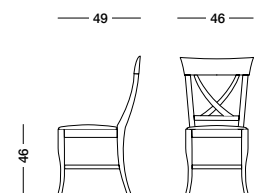

Sedia Francisca_Art. T1185 S75RQ28

Sedia laccata rossa, rivestita in tessuto Raffaello nocciola scuro.
Red lacquered chair, covered in dark hazelnut Raffaello fabric.
Стул лакированный красный, обивка ткань Raffaello темный орех.

cm L47 P47 H46/88

art. T1185

Sedia Jolanda_Art. T1183 S82RQ50

Sedia laccata coloniale, rivestita in tessuto Raffaello bianco mandorla.
Khaki green lacquered chair, covered in almond Raffaello fabric.
Стул лакированный в колониальном стиле, обивка в ткани Raffaello миндаль.

cm L44 P56 H47/94

art. T1183

Sedia Beatrice_Art. T1178 S61RQ50

Sedia laccata bianco mandorla, rivestita in tessuto Raffaello mandorla.
Almond white lacquered chair, covered in almond Raffaello fabric.
Стул лакированный в колониальном стиле, обивка в ткани Raffaello миндаль.

cm L46 P49 H46/90

art. T1178