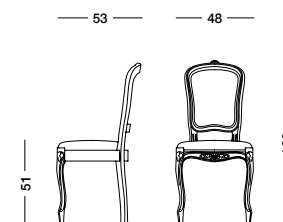

Poltroncina Gill_Art. T1294A S55PV04

Poltroncina girevole laccata testa di moro, rivestimento in pelle vintage Degas sughero.
Dark brown lacquered revolving armchair, covering in cork-coloured vintage Degas leather.
Лакированное темно-коричневое вращающееся кресло с кожаной отделкой Degas в
стиле винтаж цвета пробкового дуба.

cm L65 P54 H51/69/98

art. T1294A

Arredare con classe e seduzione. Tonin Casa realizza ambienti dove lo spazio da vivere è incontro, vita, relazioni e cultura. Uno spazio dove il legame con le cose è stretto, intenso e mai casuale.

Furnishing the home with class and allure. Tonin Casa creates interiors where your home becomes a place for meeting, living, relating and learning. Your abode is now a place where things are tightly, intensely connected, and not by chance.

Обстановка со стилем и очарованием. Tonin Casa создает атмосферу встречи, жизни, отношений и культуры. Место, где существует тесная и насыщенная связь с вещами, которая никогда не бывает случайной.

Sedia Pegaso_Art. T4610 S05PV04

Sedia laccata bianco mandorla e rivestimento pelle vintage Degas sughero.
Almond white lacquered chair and covering in cork-coloured vintage Degas leather.
Лакированный стул цвета белого миндального ореха с кожаной отделкой Degas в стиле винтаж цвета пробкового дуба.

cm L48 P53 H51/100

art. T4604

art. T4610