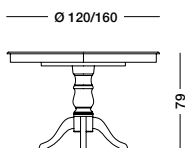

La forma e la patinatura sono gli elementi che contraddistinguono la collezione ARC en CIEL.

Form and patina finishes are the distinguishing elements of the ARC en CIEL collection.

Форма и патинирование - определяющие элементы коллекции ARC en CIEL.

art. T4327