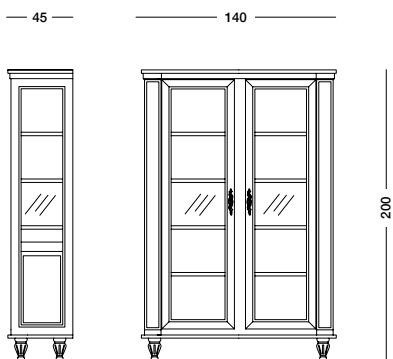

cm L148 P48 H203

art. T1016

Vetrina Ambra_Art. T1016 S83
Vetrina in finitura noce.
Showcase in walnut finish.
Застекленный шкаф с отделкой под орех.

cm 140 P45 H200

Vetrina Gessa_Art. T1244 S67SC83

Vetrina laccata testa di moro con schienale in finitura noce.
Dark brown lacquered showcase, back panel in walnut.
 Лакированный темно-коричневый застекленный шкаф со стенкой, отделанной под орех.