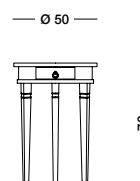

cm Ø 55 H64

art. T4161

Tavolino Fox_Art. T1352 S63
 Tavolino portalampada laccato nero.
Black lacquered small table/lamp-stand.
 Лакированный столик для лампы черного цвета.

cm Ø50 H72

art. T1352

Tavolino Venusia_Art. T1301 S83
 Tavolino con piano estraibile in
 finitura noce.
*Small table, walnut finish, with
 pull-out tray.*
 Столик с выдвигаемыми ящиками
 в отделке орех.