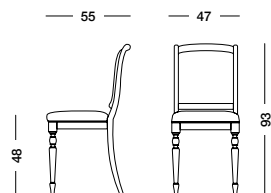

Sedia Verdiana_Art. T1187 S62DA40

Sedia laccata beige creta, rivestita in tessuto bianco avorio D'Annunzio.

Crete beige lacquered chair, covered in white ivory D'Annunzio fabric.

Лакированный стул цвета бежевой глины с обшивкой тканью D'Annunzio цвета белой слоновой кости.

cm L47 P55 H48/93

art. T1187

Sedia Norma_Art. T1190A S82RH05
Sedia capotavola laccata coloniale, rivestita in tessuto Canaletto rigato grigio.
Khaki green lacquered head of the table chair, covered in striped grey Canaletto fabric.
Стул для почетного места за столом, лакированный зеленовато-серого цвета, с обшивкой тканью Canaletto в серую полоску.

cm L56 P58 H50/98

art. T1190A

Sedia Norma_Art. T1188A S82RH05

Sedia laccata coloniale, rivestita in tessuto Canaletto rigato grigio.

Khaki green lacquered chair, covered in striped grey Canaletto fabric.

Стул лакированный зеленовато-серого цвета, с обшивкой тканью Canaletto в серую полоску.

cm L48 P58 H50/98

art. T1188A