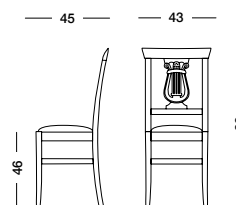

Sedia Mabilia_Art. T4354 S83PAGL

Sedia finitura noce con seduta in paglia.
Chair in walnut finish and straw seat.

Стул с отделкой под орех, сидение обшито соломой.

cm L43 P48 H46/93

art. T4354

Sedia Viale_Art. T4345 S83W511

Sedia in finitura noce con rivestimento in tessuto viola ciclamino Renoir.

Chair in walnut finish and covering in purple cyclamen Renoir fabric.

Стул с отделкой под орех с обшивкой цикламеновой фиолетовой тканью Renoir.

cm L43 P45 H46/93

art. T4345

Sedia Cluva_Art. T4352 S83DA51

Sedia finitura noce e rivestimento in tessuto D'Annunzio tortora glicine.

Chair in walnut finish and covering in dove gray-wisteria D'Annunzio fabric.

Стул с отделкой под орех и обшивкой тканью D'Annunzio бледно-коричневого цвета с сероватым оттенком.

cm L48 P54 H48/101

art. T4352