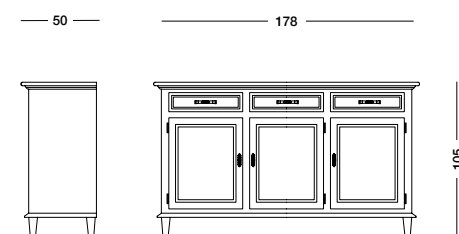

Credenza Giuseppina_Art. T1007 S82

Credenza laccata coloniale.
Khaki lacquered sideboard.
Лакированный сервант цвета хаки.

cm L221 P52 H118

Credenza Namaka_Art. T1206 S61

Credenza laccata bianco mandorla.
Almond white lacquered sideboard.
Лакированный сервант цвета белого
миндального ореха.

cm L178 P50 H105

art. T1007

art. T1206