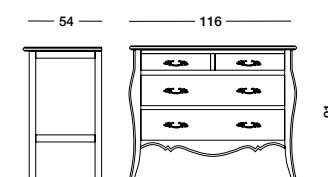

Comodino Ginevra_Art. T1396 S16

Comodino laccato glicine.

Wisteria lacquered bedside table.

Лакированная тумбочка цвета глицинии.

cm L54 P36 H69

art. T1396

Comò Ginevra_Art. T1421 S16

Comò laccato glicine.

Wisteria lacquered chest of drawers.

Комод лакированный цвета глицинии.

cm L116 P54 H91

art. T1421