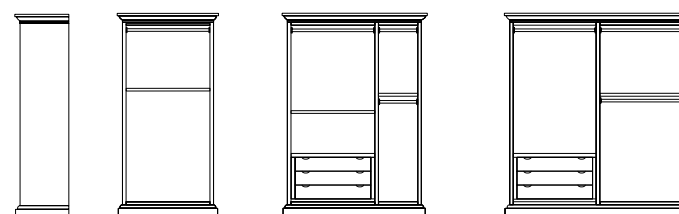

Armadio 2 ante laccato beige creta.

Crete beige lacquered 2 door wardrobe.

Шкаф с 2 дверцами, лакированный, бежевого цвета.

cm L108 P65 H220

art. T1391

art. T1386/2

art. T1386/3

art. T1386/4