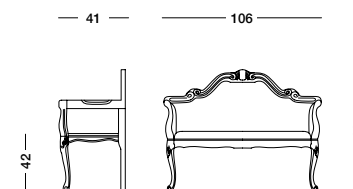

*L'ispirazione romantica di
Glamour.*

The romantic inspiration of glamour.

*Романтическое вдохновение коллекции
glamour.*

Divanetto Fenice_Art. T1574A S67RA01

Divanetto laccato testa di moro, rivestito in tessuto Botticelli rosa indiana.
Dark brown lacquered banquette, covered in Botticelli indian rose fabric.

Лакированный темно-коричневый диван, обшитый тканью Botticelli цвета индийской розы.

cm L106 P41 H42/80

art. T1574A