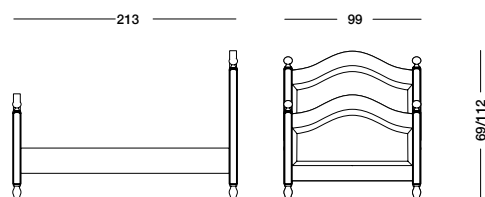

Letto Milo_Art. T1367 L

cm L129 P213 H69/112

Letto Milo_Art. T1367 XLS62

Letto laccato beige creta.
Crete beige lacquered bed.
 Лакированная кровать бежевого цвета.

cm L175 P213 H69/112

art. T1367 M

art. T1367 XL