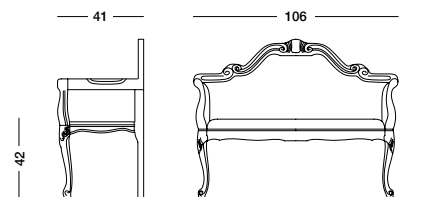

Panchetta Chatarina_Art. T1575 S05RC02

Panchetta laccata bianco mandorla e tessuto Dali pois prugna rosso.

Almond white lacquered bench, plum-red dotted Dali fabric.

Лакированная скамейка цвета белого миндального ореха с отделкой тканью Dali яркого сливового цвета.

cm L104 P41 H45

art. T1575

Pouf Afelio_Art. T1547 S05RQ50

Pouf poggiatesta laccato bianco mandorla e rivestimento in tessuto Raffaello mandorla.

Almond white lacquered footrest pouf and covering in almond Raffaello fabric.

Лакированный пуфик для ног цвета белого миндального ореха с отделкой тканью Raffaello цвета белого миндального ореха.

cm L66 P55 H46

art. T1547

Divanetto Fenice_Art. T1574 S05PV04

Divanetto laccato bianco mandorla e pelle vintage Degas sughero.

Almond white lacquered banquette, cork-coloured vintage Degas leather.

Лакированный диван цвета белого миндального ореха с кожаной отделкой Degas в стиле винтаж цвета пробкового дуба.

cm L106 P41 H42/80

art. T1574