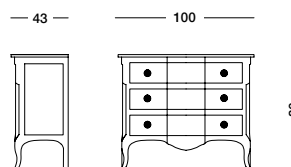

Comodino Virgo_Art. T1500 S16

Comodino laccato glicine.

Wisteria lacquered bedside table.

Лакированная тумбочка цвета глицинии.

cm L44 P34 H73

art. T1500

art. T1498

La forma, gli abbinamenti e la patinatura contraddistinguono la collezione ARC en CIEL che riscopre uno stile romantico e provenzale senza tempo.

The form, the combinations and the coating make the ARC en CIEL timeless collection stand out.

Форма, сочетания и патинирование выделяют коллекцию ARC en CIEL среди многих других, в которой заново открывается не стареющий романтический провансальский стиль.

Settimanale Lyra_Art. T1497 S16T09C09

Settimanale laccato glicine con top e cassetti in noce crudo.

7-drawer unit in wisteria lacquer, top and drawers in untreated walnut.

Лакированный комод с семью ящиками цвета глицинии с верхом и ящиками, отделанными под необработанный орех.

cm L85 P50 H130

art. T1497