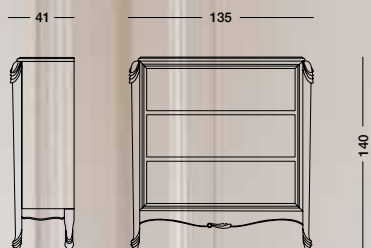

Veneziano COLLECTION

Libreria Mirka_Art. T1261 S96

Libreria laccata bianco con decori in foglia argento.

White lacquered bookcase with silver leaf decorations.

Лакированный белый книжный шкаф с декорацией в виде серебряного листа.

cm L135 P41 H140

art. T1261