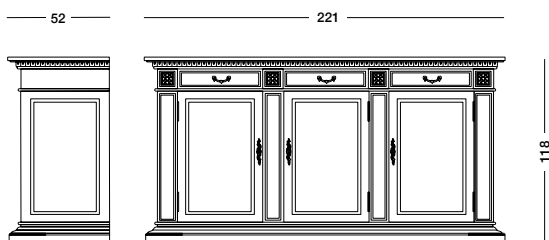

Credenza Giuseppina_Art. T1007 S82

Credenza laccata coloniale.
Khaki lacquered sideboard.
Лакированный сервант цвета хаки.

cm L221 P52 H118

Credenza Namaka_Art. T1206 S61

Credenza laccata bianco mandorla.
Almond white lacquered sideboard.
Лакированный сервант цвета белого
миндального ореха.

cm L178 P50 H105

art. T1007

art. T1206