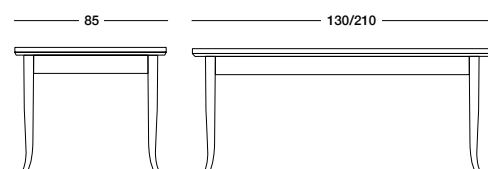

art. 4332A

78