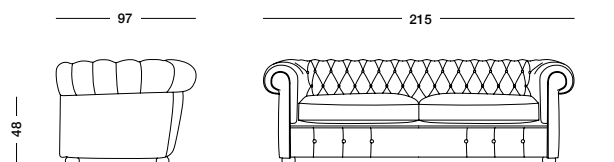

cm L215 P97 H48/73

art. T4381

art. T4382

art. T4383

Panchetta Chatarina_Art. T1575 S65RC01
Panchetta laccata tortora, rivestita in tessuto Dali pois grigio tortora.
Dove grey lacquered bench , covered in Dali dotted dove grey fabric.
Лакированная скамейка, обшитая тканью Dali pois бледно-коричневого цвета с сероватым оттенком.