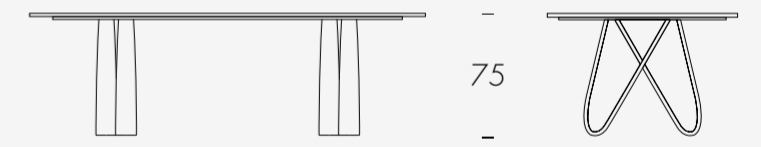

Tonin
CASA

ARCHISTUDIO

AGENZIA DI RAPPRESENTANZA

BESTSELLERS
2025 - 2026

BUTTERFLY

СТОЛ

Технические характеристики

160	90
180	90
200	100
250	120
300	120