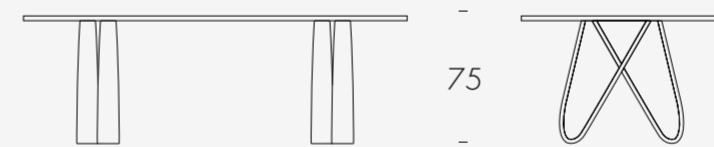

Tonin
CASA

ARCHISTUDIO

AGENZIA DI RAPPRESENTANZA

BESTSELLERS
2025 - 2026

BUTTERFLY

СТОЛ

Технические характеристики

160	90
180	90
200	100
250	120
300	120