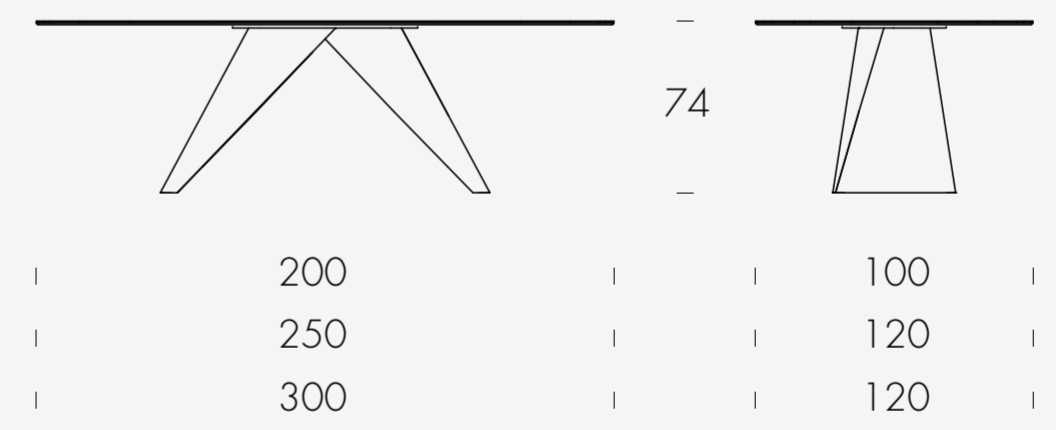

TUNDRA

REVERSE

СТОА

SIMPOSIO

СТОЛ

Технические характеристики

<https://www.tonincasa.it/public/simposio-tavolo-tec.pdf>

Finishes