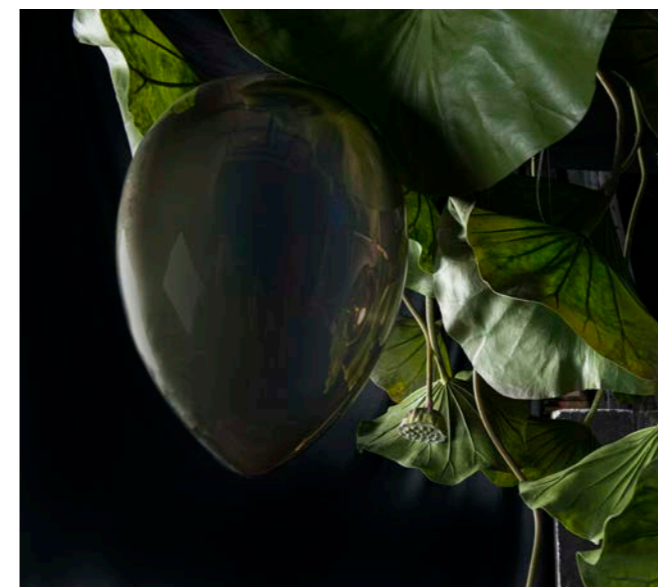

LOTUS EGG flower power

Lampadario composto da fiori artificiali VG e Crystal Eggs, illuminate a LED, con piastra sospesa o da incassare a soffitto
Nella versione standard sono utilizzati fiori e foglie di loto VG di vari colori e diverse lunghezze, in modo da formare un'aiuola vegetativa

*Chandelier consisting of VG artificial flowers and Crystal Egg pendant, LED bulbs fitted with fixing plate, to be suspended or built-in to the ceiling
VG lotus flowers and leaves in various colours and different length are supplied as standard version, creating a vegetative flowerbed*