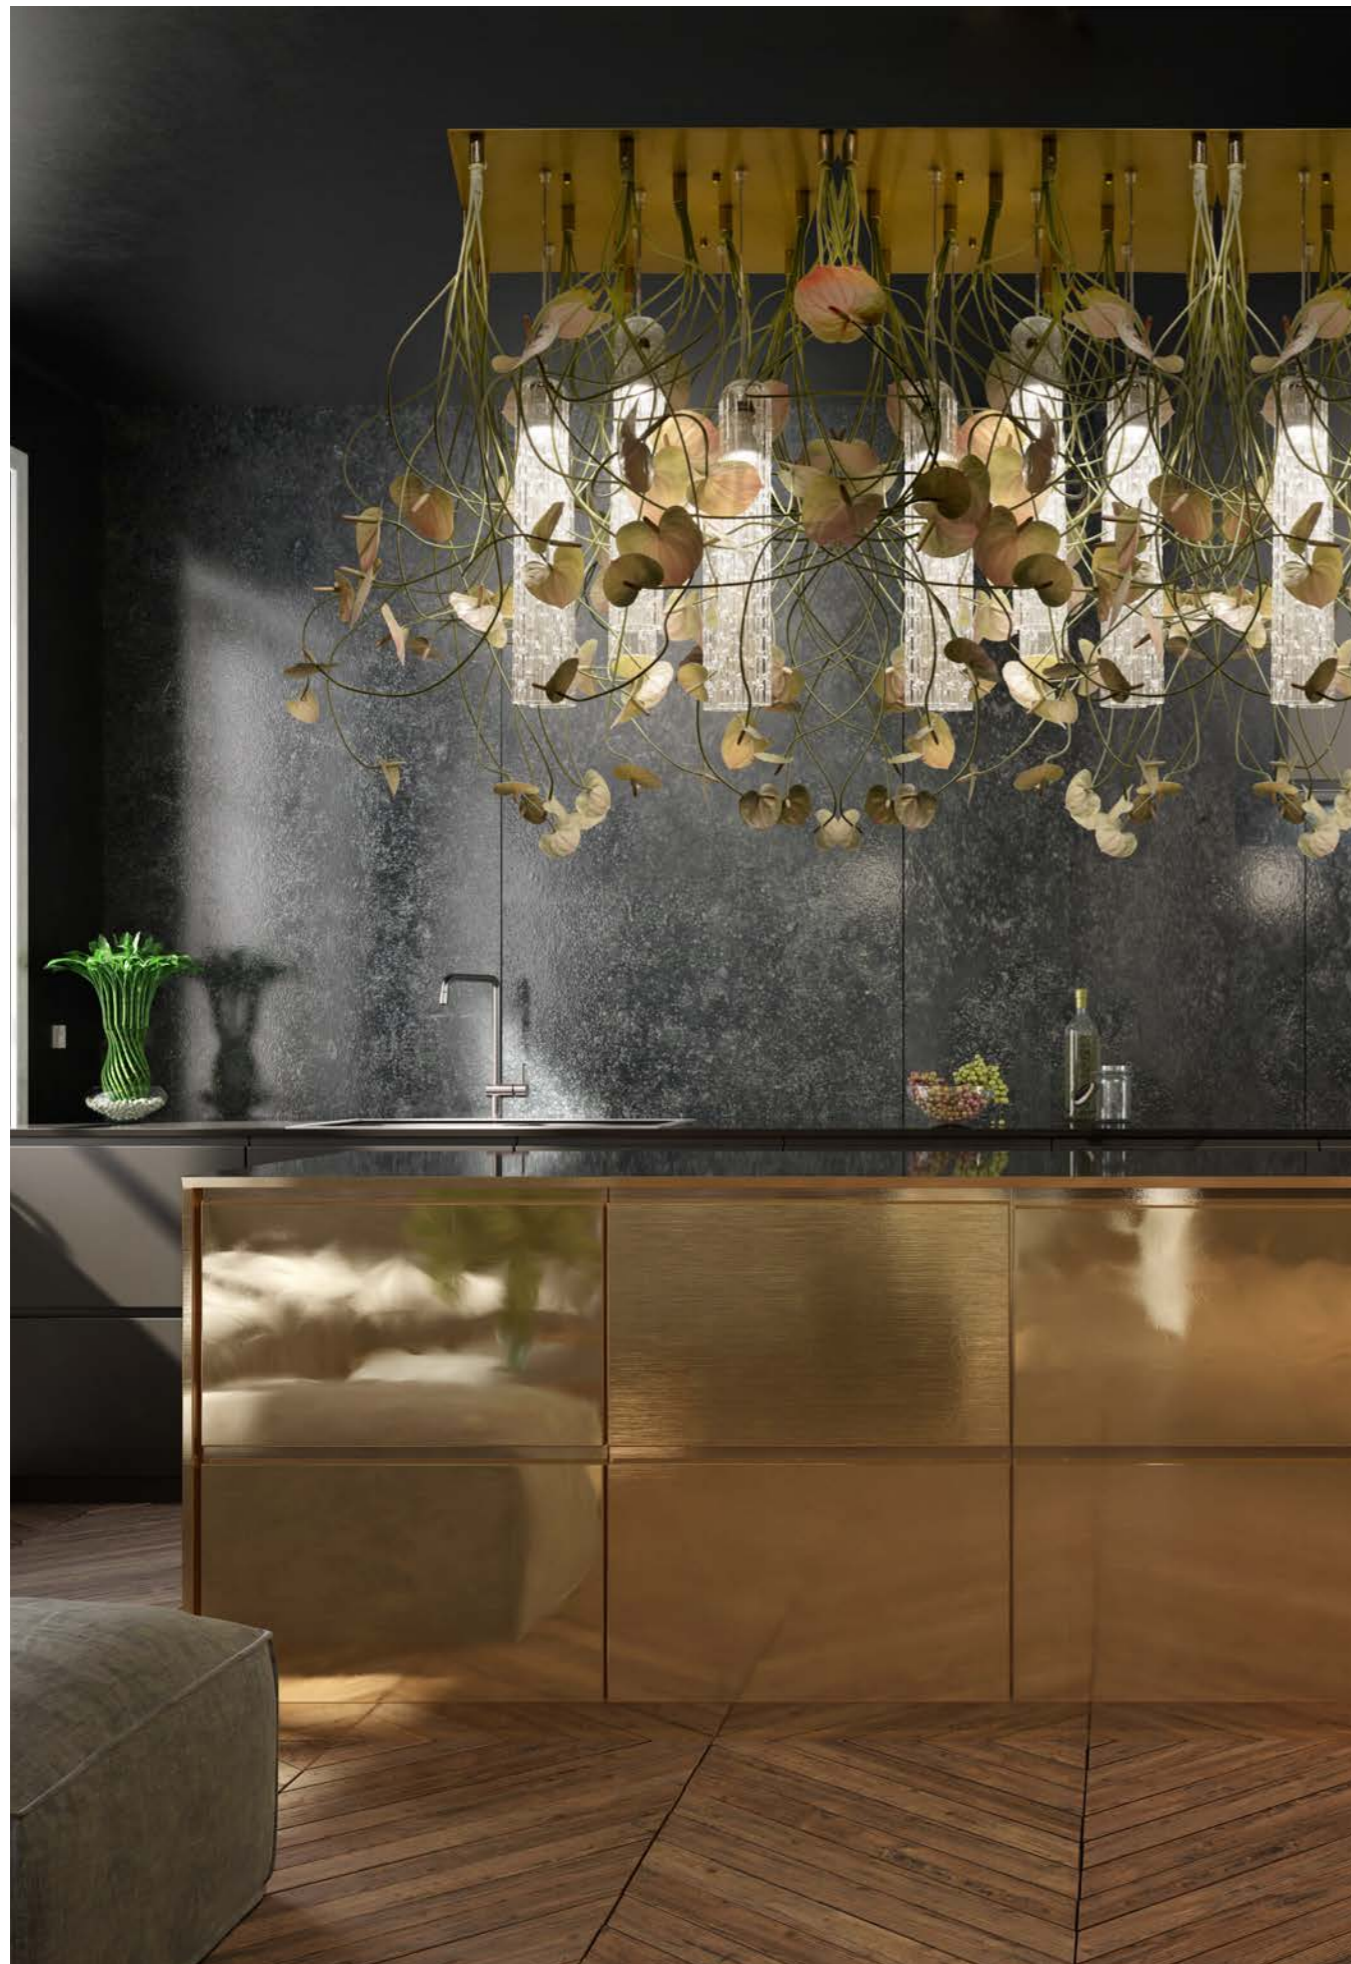

ANTHURIUM MINI *flower power*

Lampadario composto da fiori artificiali VG e canne in vetro muranese, illuminati a LED, con piastra sospesa o da incassare a soffitto
Nella versione standard sono utilizzati anthurium VG di vari colori e diverse lunghezze, in modo da formare un'aiuola vegetativa

*Chandelier consisting of VG artificial flowers and pipes in Muranese glass, LED bulbs fitted with fixing plate, to be suspended or built-in and painted according to colour of the ceiling
VG anthuriums in various colours and different length are supplied as standard version, creating a vegetative flowerbed*