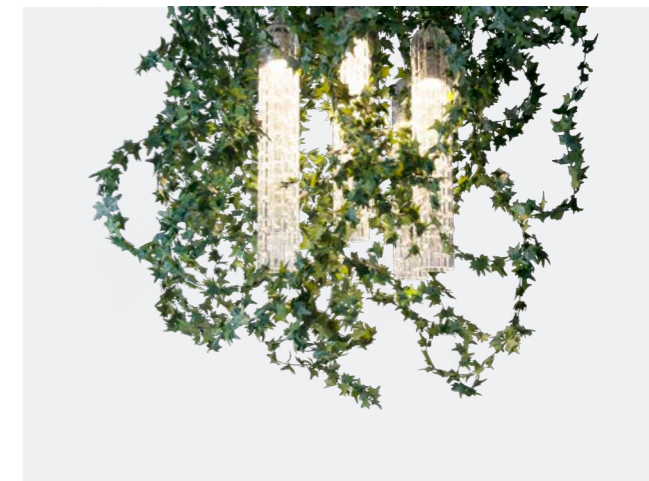

COLLECTION 2021

TULIP
65 x 65 x h 80 cm 8880350.99
Ø 80 x h 80 cm 8880330.84
Ø 50 x h 80 cm 8880340.84

POPPY
65 x 65 x h 80 cm 8880103.99
Ø 60 x h 80 cm 8880174.84

IVY
65 x 65 x h 80 cm 8880061.00
105 x 60 x h 80 cm 8880062.00