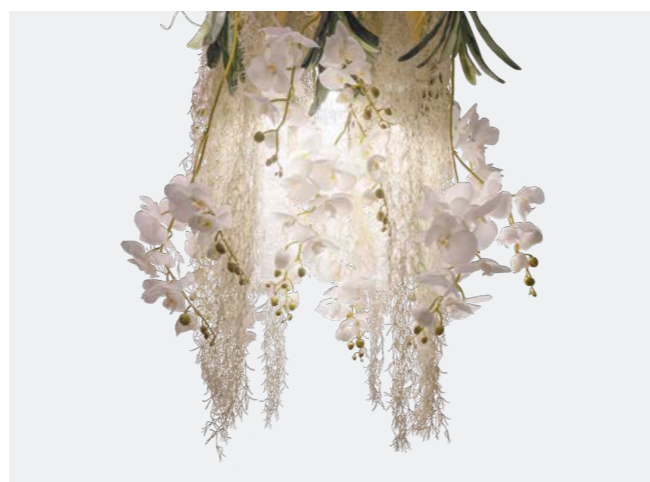

IVY GARLAND
65 x 65 x h 80 cm 8880031.00
105 x 60 x h 80 cm 8880032.00

TULIP MAXI
Ø 80 x h 80 cm 8880331.84

PHYSALIS
65 x 65 x h 80 cm 8880041.00
105 x 60 x h 80 cm 8880042.00

ANTHURIUM
65 x 65 x h 80 cm 8880021.00
105 x 60 x h 80 cm 8880022.00

MANZANITA
Ø 90 x h 150 cm 8880180.00

PHYSALIS ANTHURIUM
65 x 65 x h 80 cm 8880051.00
105 x 60 x h 80 cm 8880052.00

PHALENOPSIS
65 x 65 x h 80 cm 8880011.00
105 x 60 x h 80 cm 8880012.00

VANDA
70 x 70 x h 95 cm 8880380.99
Ø 80 x h 90 cm 8880360.84
Ø 60 x h 90 cm 8880370.84