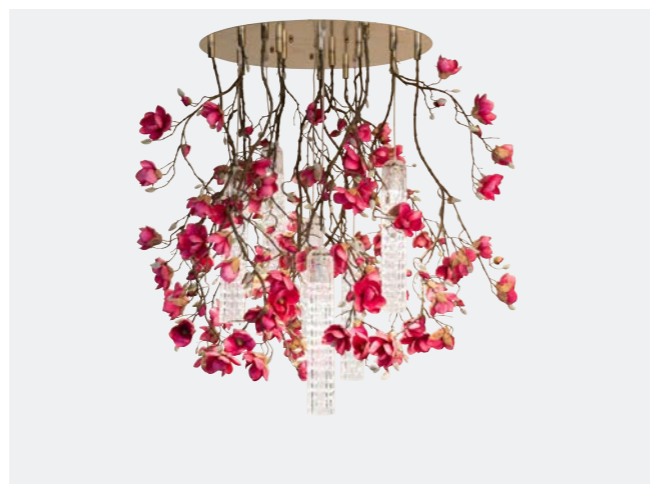

MAGNOLIA FUXIA / TRANSPARENT GLASS
80 x 80 x h 90 cm 8880271.99
Ø 100 x h 100 cm 8880291.84
Ø 60 x h 90 cm 8880281.84