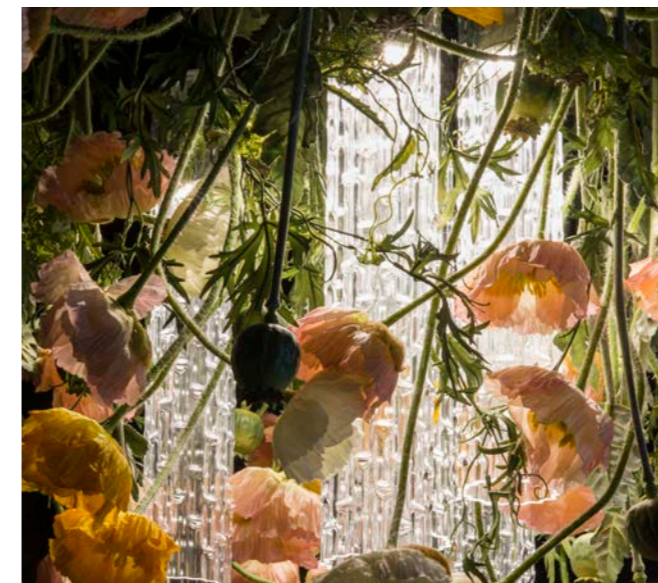

POPPY flower power

Lampadario composto da fiori artificiali VG e canne in vetro muranese, illuminati a LED, con piastra sospesa o da incassare a soffitto. Nella versione standard sono utilizzati papaveri VG di vari colori e diverse lunghezze, in modo da formare un'aiuola vegetativa.

Chandelier consisting of VG artificial flowers and pipes in Muranese glass, LED bulbs fitted with fixing plate, to be suspended or built-in and painted according to colour of the ceiling. VG poppies in various colours and different length are supplied as standard version, creating a vegetative flowerbed.