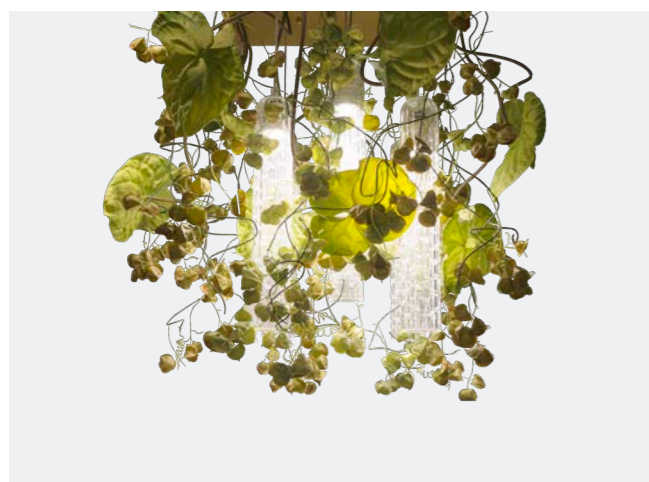

IVY GARLAND
65 x 65 x h 80 cm 8880031.00
105 x 60 x h 80 cm 8880032.00

TULIP MAXI
Ø 80 x h 80 cm 8880331.84

PHYSALIS
65 x 65 x h 80 cm 8880041.00
105 x 60 x h 80 cm 8880042.00

ANTHURIUM
65 x 65 x h 80 cm 8880021.00
105 x 60 x h 80 cm 8880022.00

MANZANITA
Ø 90 x h 150 cm 8880180.00

PHYSALIS ANTHURIUM
65 x 65 x h 80 cm 8880051.00
105 x 60 x h 80 cm 8880052.00

PHALENOPSIS
65 x 65 x h 80 cm 8880011.00
105 x 60 x h 80 cm 8880012.00

VANDA
70 x 70 x h 95 cm 8880380.99
Ø 80 x h 90 cm 8880360.84
Ø 60 x h 90 cm 8880370.84