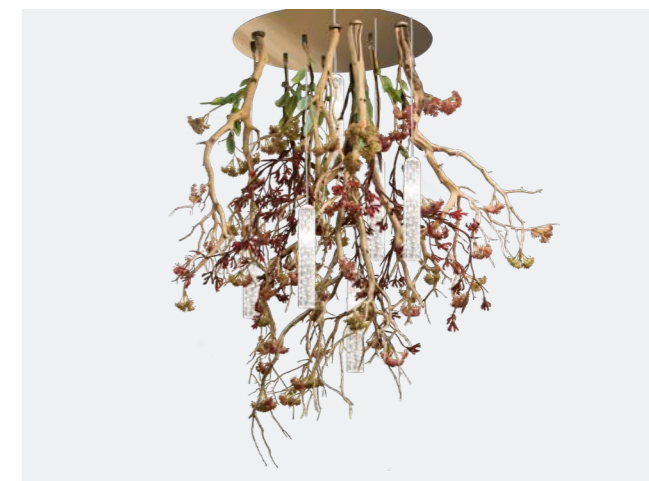

IVY GARLAND
65 x 65 x h 80 cm 8880031.00
105 x 60 x h 80 cm 8880032.00

TULIP MAXI
Ø 80 x h 80 cm 8880331.84

PHYSALIS
65 x 65 x h 80 cm 8880041.00
105 x 60 x h 80 cm 8880042.00

ANTHURIUM
65 x 65 x h 80 cm 8880021.00
105 x 60 x h 80 cm 8880022.00

MANZANITA
Ø 90 x h 150 cm 8880180.00

PHYSALIS ANTHURIUM
65 x 65 x h 80 cm 8880051.00
105 x 60 x h 80 cm 8880052.00

PHALENOPSIS
65 x 65 x h 80 cm 8880011.00
105 x 60 x h 80 cm 8880012.00

VANDA
70 x 70 x h 95 cm 8880380.99
Ø 80 x h 90 cm 8880360.84
Ø 60 x h 90 cm 8880370.84