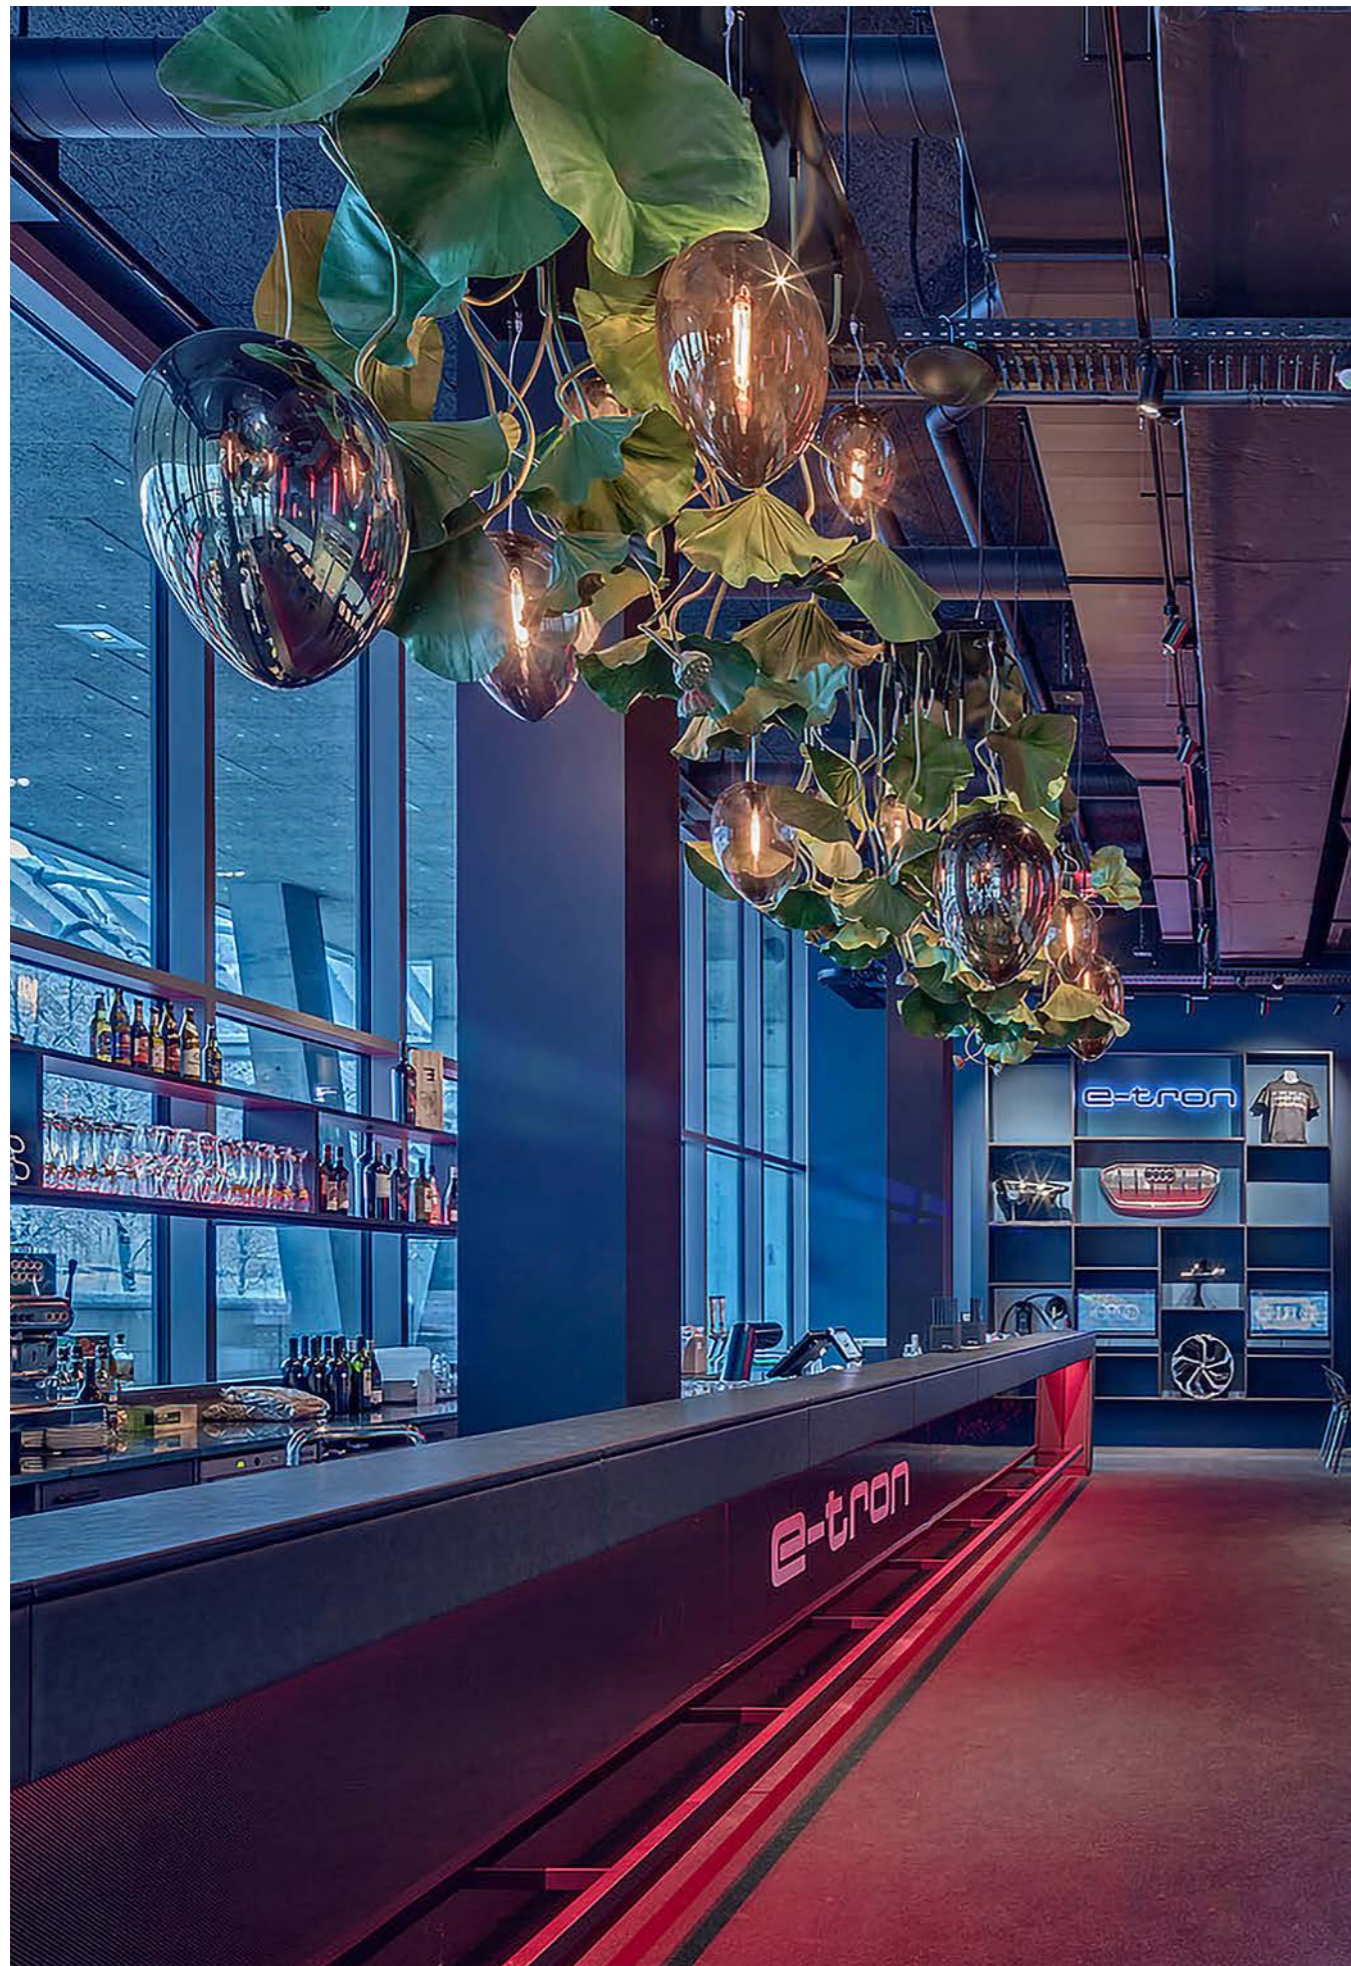

LOTUS EGG flower power

Lampadario composto da fiori artificiali VG e Crystal Eggs, illuminate a LED, con piastra sospesa o da incassare a soffitto
Nella versione standard sono utilizzati fiori e foglie di loto VG di vari colori e diverse lunghezze, in modo da formare un'aiuola vegetativa

*Chandelier consisting of VG artificial flowers and Crystal Egg pendant, LED bulbs fitted with fixing plate, to be suspended or built-in to the ceiling
VG lotus flowers and leaves in various colours and different length are supplied as standard version, creating a vegetative flowerbed*