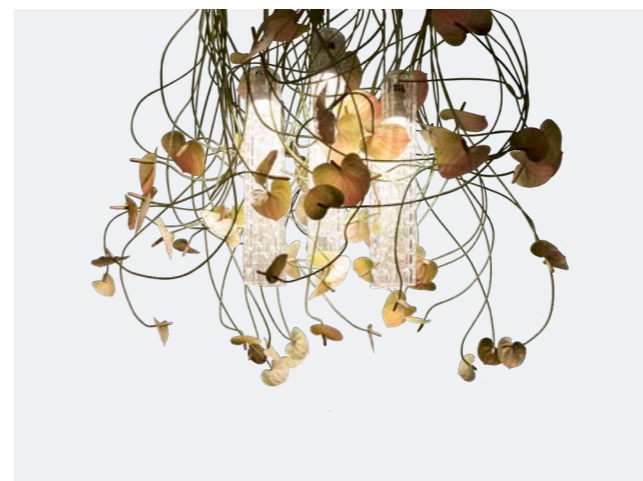

ANTHURIUM
65 x 65 x h 80 cm 8880021.00
105 x 60 x h 80 cm 8880022.00