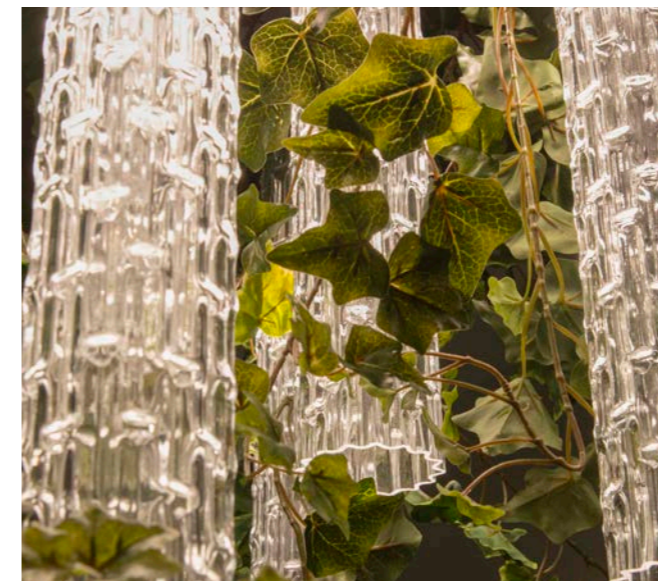

IVY flower power

Lampadario composto da fiori artificiali VG e canne in vetro muranese, illuminati a LED, con piastra sospesa o da incassare a soffitto. Nella versione standard sono utilizzate edere VG di vari colori e diverse lunghezze, in modo da formare un'aiuola vegetativa.

Chandelier consisting of VG artificial flowers and pipes in Muranese glass, LED bulbs fitted with fixing plate, to be suspended or built-in and painted according to colour of the ceiling. VG ivies in various colours and different length are supplied as standard version, creating a vegetative flowerbed.