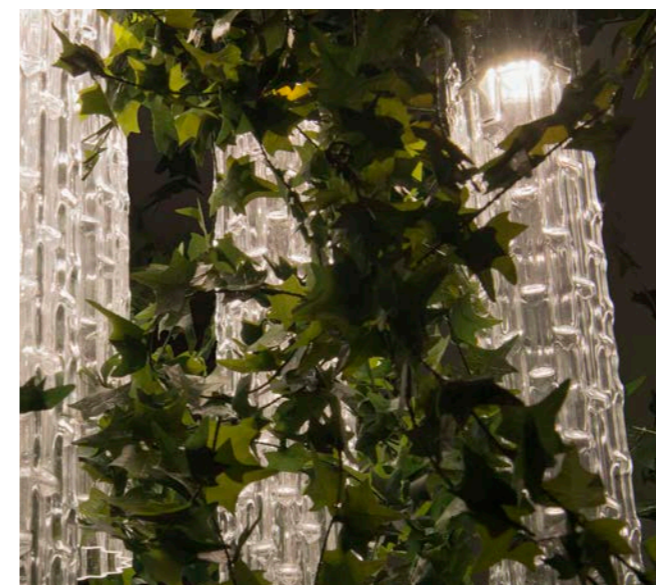

IVY GARLAND flower power

Lampadario composto da fiori artificiali VG e canne in vetro muranese, illuminati a LED, con piastra sospesa o da incassare a soffitto. Nella versione standard sono utilizzate edere garland VG di vari colori e diverse lunghezze, in modo da formare un'aiuola vegetativa.

Chandelier consisting of VG artificial flowers and pipes in Muranese glass, LED bulbs fitted with fixing plate, to be suspended or built-in and painted according to colour of the ceiling. VG ivies garland in various colours and different length are supplied as standard version, creating a vegetative flowerbed.