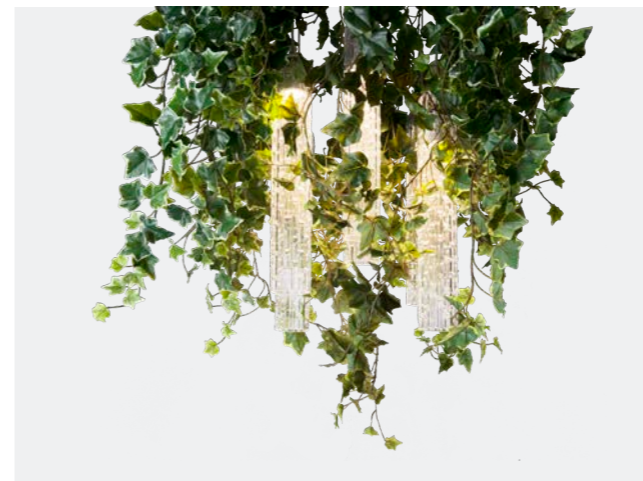

IVY
65 x 65 x h 80 cm 8880061.00
105 x 60 x h 80 cm 8880062.00