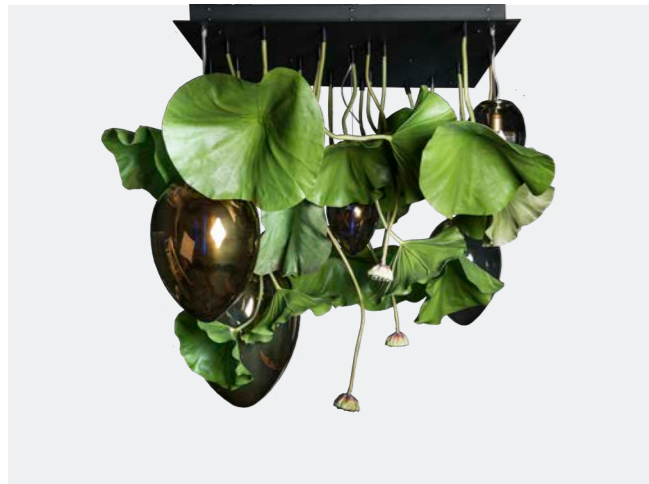

LOTUS + EGG
150 x 150 x h 100 cm 8880090.96