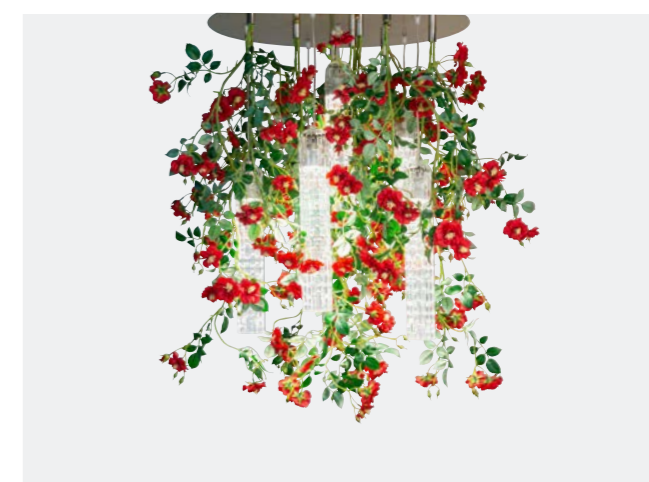

MANZANITA
Ø 90 x h 150 cm 8880180.00

PHYSALIS ANTHURIUM
65 x 65 x h 80 cm 8880051.00
105 x 60 x h 80 cm 8880052.00

PHALENOPSIS
65 x 65 x h 80 cm 8880011.00
105 x 60 x h 80 cm 8880012.00

VANDA
70 x 70 x h 95 cm 8880380.99
Ø 80 x h 90 cm 8880360.84
Ø 60 x h 90 cm 8880370.84