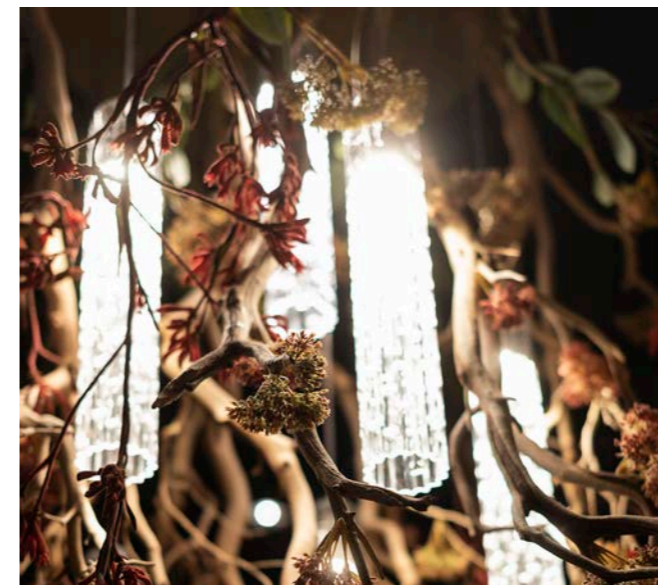

MANZANITA flower power

Lampadario composto da decorazioni floreali VG e canne in vetro muranese, illuminati a LED, con piastra sospesa o da incassare a soffitto. Nella versione standard sono utilizzati fiori e manzanite VG di vari colori e diverse lunghezze, in modo da formare un'aiuola vegetativa.

Chandelier consisting of VG floral decorations and pipes in Muranese glass, LED bulbs fitted with fixing plate, to be suspended or built-in and painted according to colour of the ceiling. VG flowers and manzanitas in various colours and different length are supplied as standard version, creating a vegetative flowerbed.