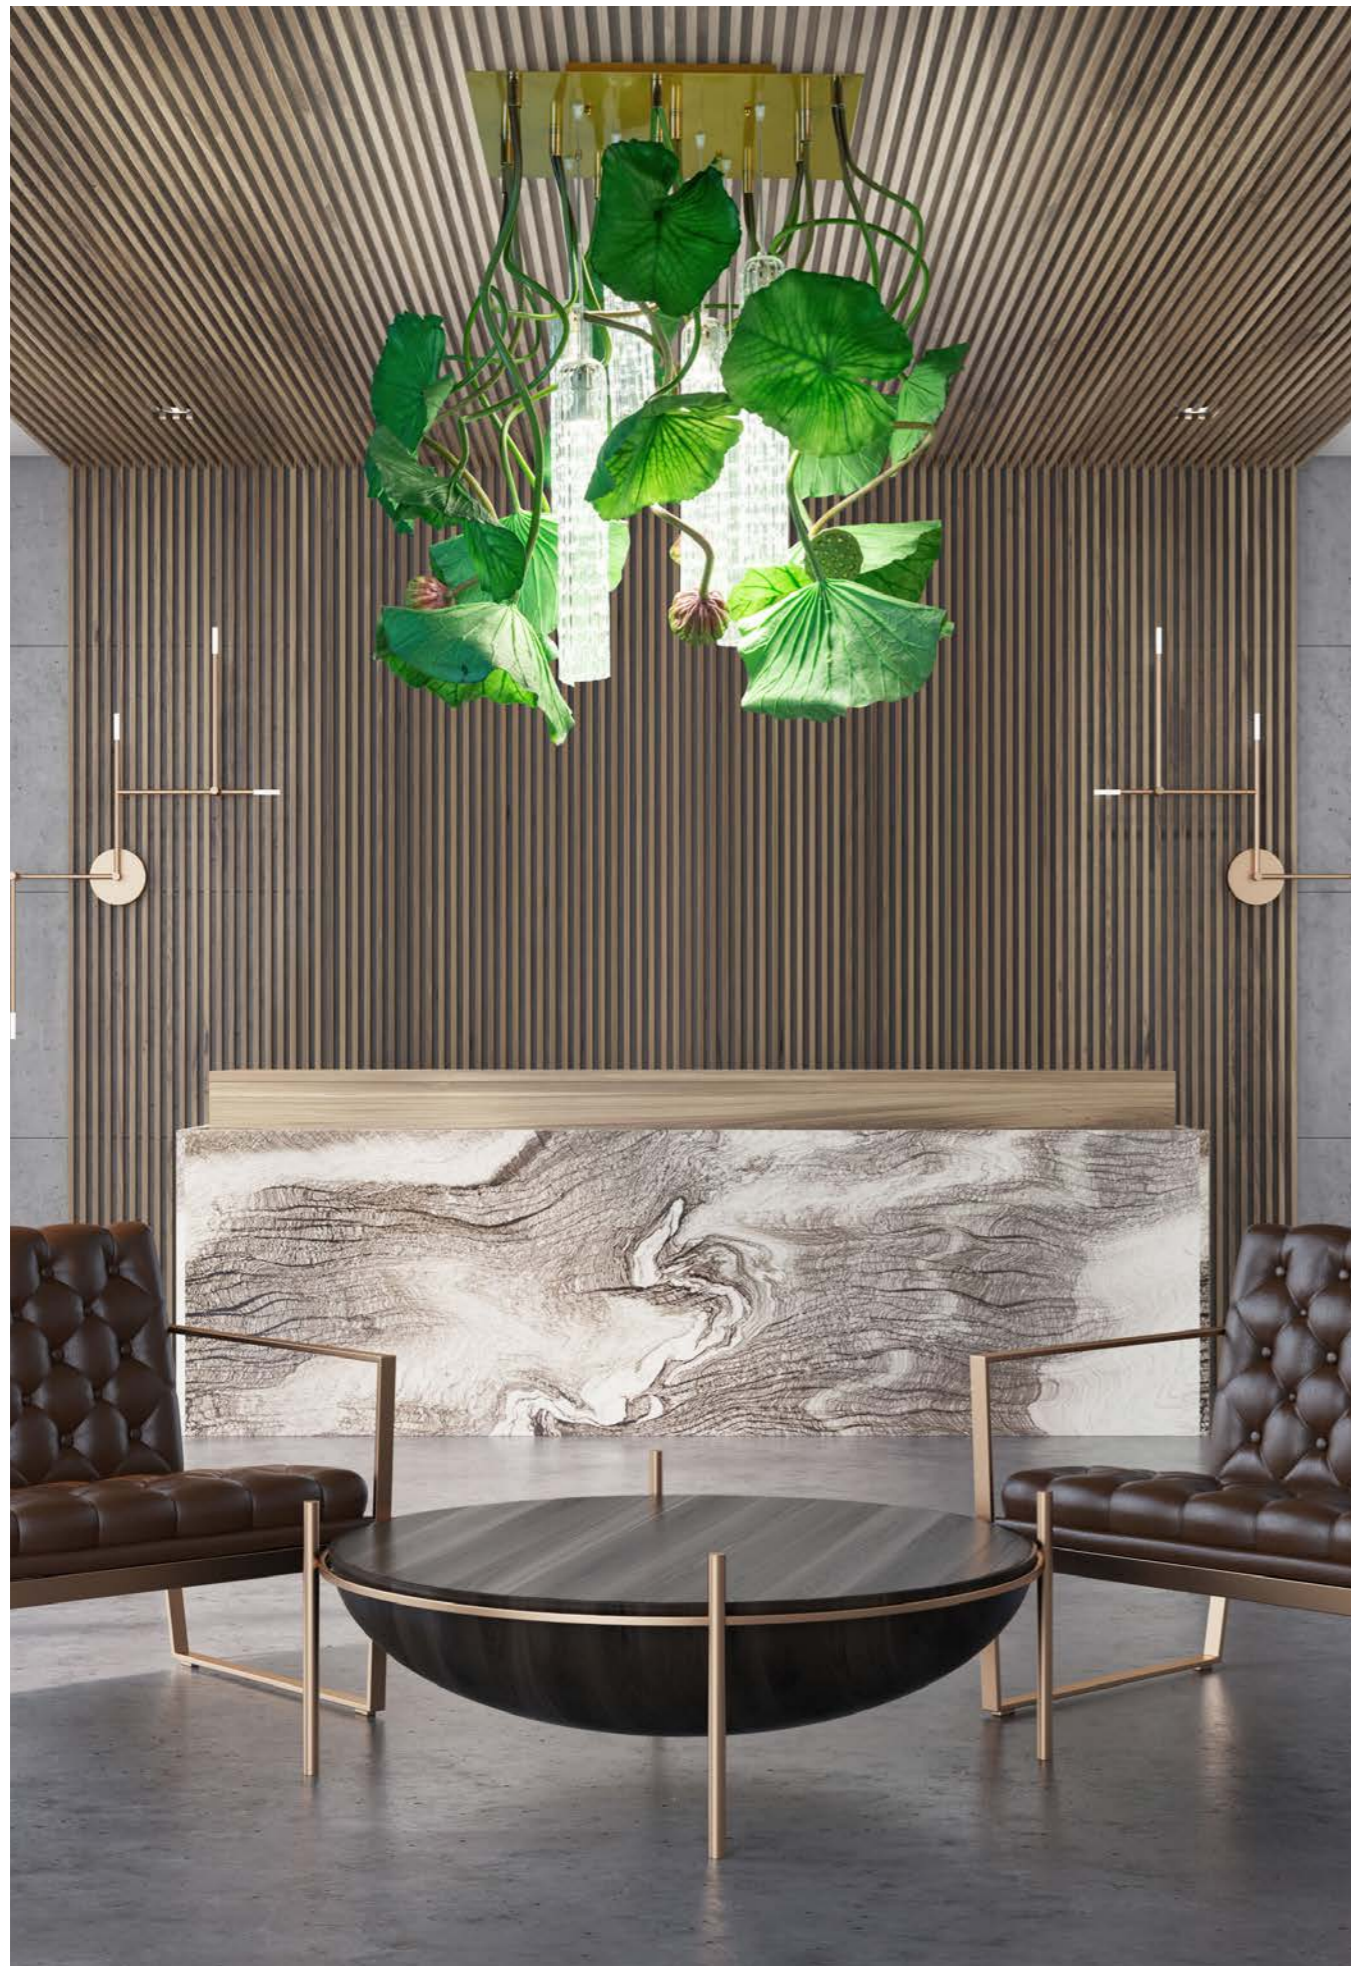

LOTUS flower power

Lampadario composto da fiori artificiali VG e canne in vetro muranese, illuminati a LED, con piastra sospesa o da incassare a soffitto. Nella versione standard sono utilizzati fiori e foglie di loto VG di vari colori e diverse lunghezze, in modo da formare un'aiuola vegetativa.

Chandelier consisting of VG artificial flowers and pipes in Muranese glass, LED bulbs fitted with fixing plate, to be suspended or built-in and painted according to colour of the ceiling. VG lotus flowers and leaves in various colours and different length are supplied as standard version, creating a vegetative flowerbed.