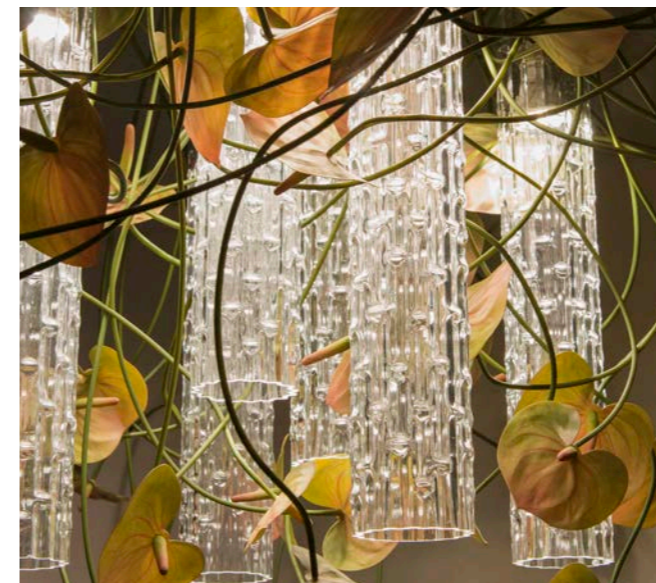

ANTHURIUM MINI *flower power*

Lampadario composto da fiori artificiali VG e canne in vetro muranese, illuminati a LED, con piastra sospesa o da incassare a soffitto
Nella versione standard sono utilizzati anthurium VG di vari colori e diverse lunghezze, in modo da formare un'aiuola vegetativa

*Chandelier consisting of VG artificial flowers and pipes in Muranese glass, LED bulbs fitted with fixing plate, to be suspended or built-in and painted according to colour of the ceiling
VG anthuriums in various colours and different length are supplied as standard version, creating a vegetative flowerbed*