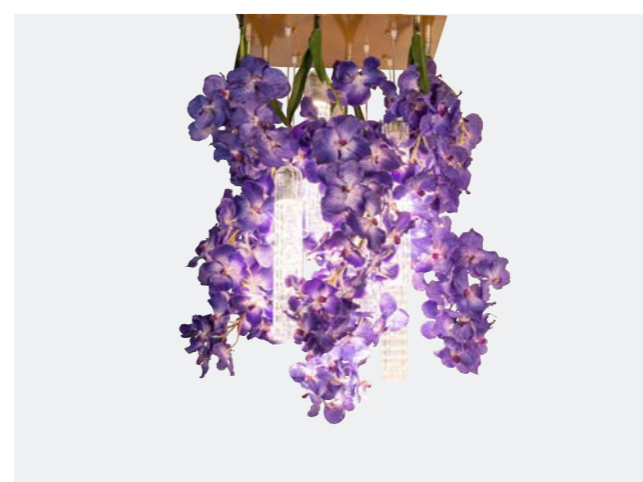

VANDA
70 x 70 x h 95 cm 8880380.99
Ø 80 x h 90 cm 8880360.84
Ø 60 x h 90 cm 8880370.84