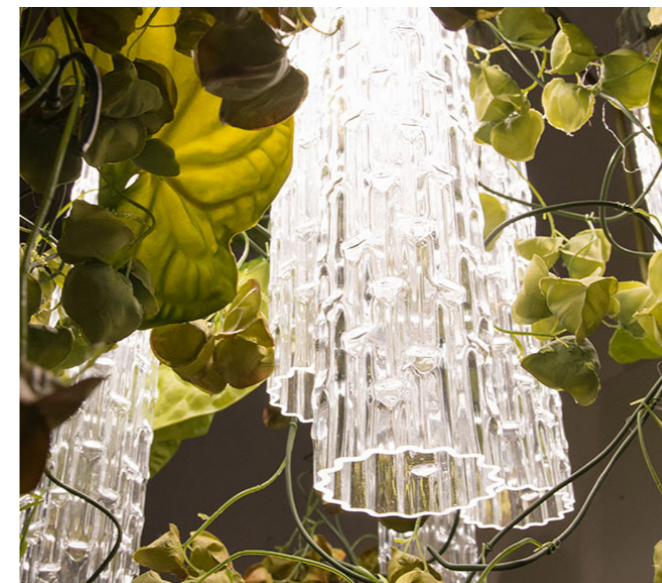

PHYSALIS
ANTHURIUM
flower power

Lampadario composto da fiori artificiali VG e canne in vetro muranese, illuminati a LED, con piastra sospesa o da incassare a soffitto
Nella versione standard sono utilizzati physalis e anthurium VG di vari colori e diverse lunghezze, in modo da formare un'aiuola vegetativa

*Chandelier consisting of VG artificial flowers and pipes in Muranesi glass, LED bulbs fitted with fixing plate, to be suspended or built-in and painted according to colour of the ceiling
VG physalis and anthuriums in various colours and different length are supplied as standard version, creating a vegetative flowerbed*