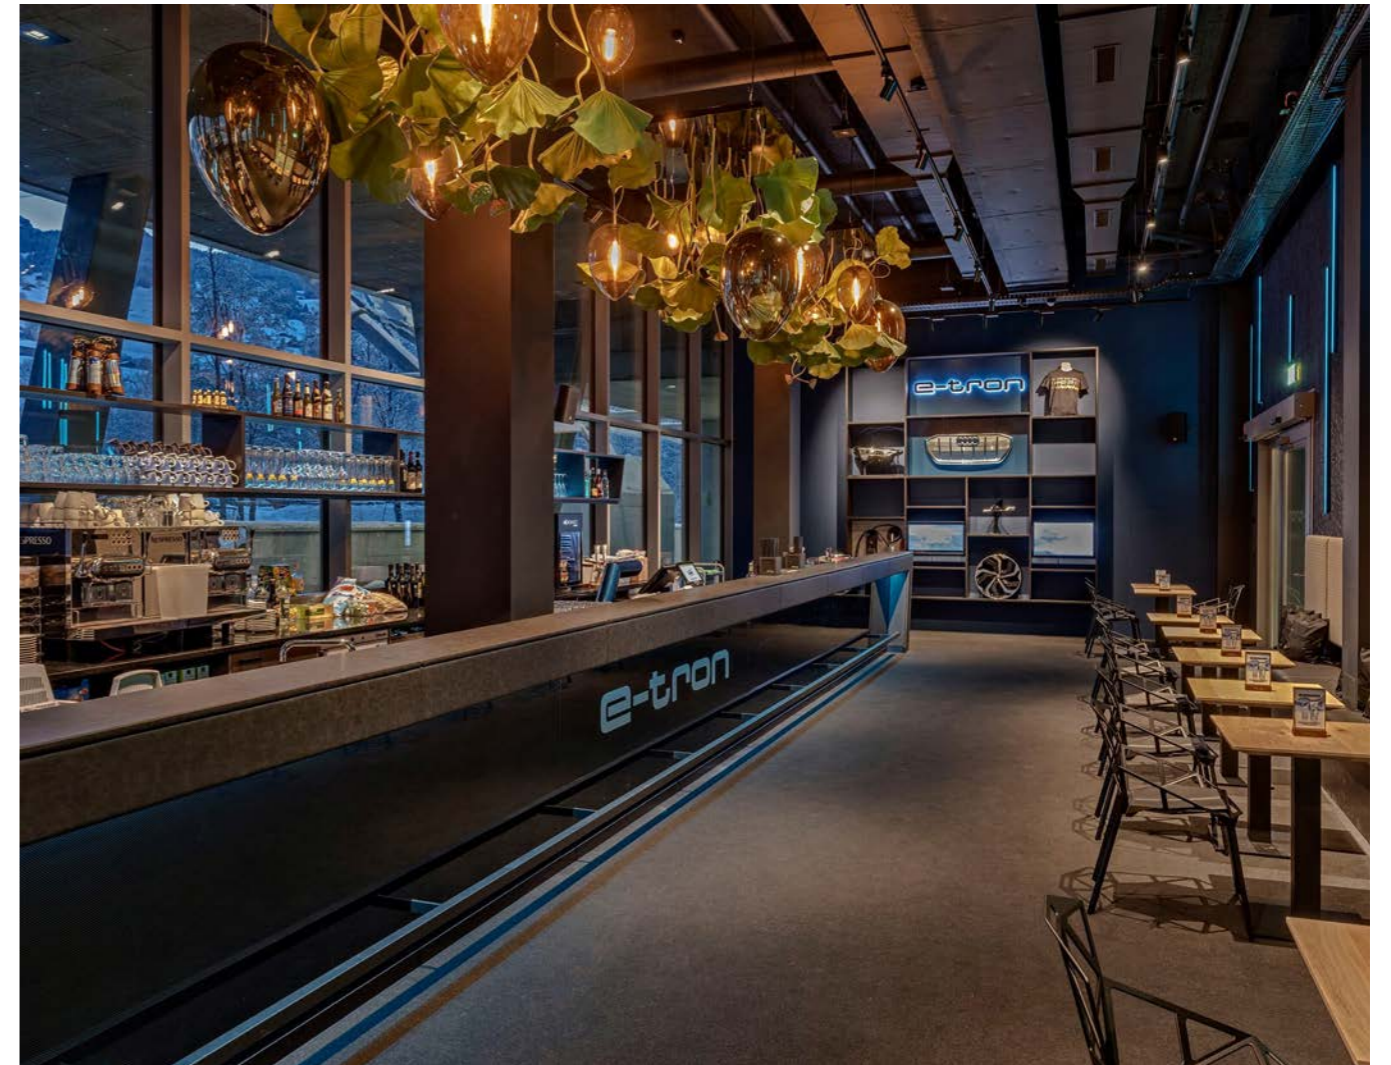

LOTUS EGG flower power

Lampadario composto da fiori artificiali VG e Crystal Eggs, illuminate a LED, con piastra sospesa o da incassare a soffitto
Nella versione standard sono utilizzati fiori e foglie di loto VG di vari colori e diverse lunghezze, in modo da formare un'aiuola vegetativa

*Chandelier consisting of VG artificial flowers and Crystal Egg pendant, LED bulbs fitted with fixing plate, to be suspended or built-in to the ceiling
VG lotus flowers and leaves in various colours and different length are supplied as standard version, creating a vegetative flowerbed*