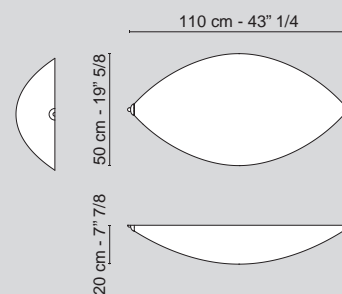

Finitura standard
Standard Finish

cromo lucido
polished chrome

Finiture su richiesta
Finishes on request

oro 24kt
24kt gold

oro 24kt sat.
24kt saten gold

rame
copper

bronzo
bronze

cromo nero
black nickel

effetto corten
effect corten