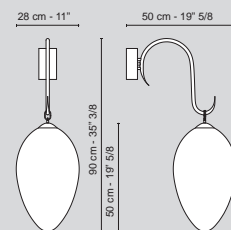

## EGG 50

	HALOGEN	LED
Lampadina - <i>Bulb</i>	6 x G9 34 W	6 x G4 2.3 W
Consumo - <i>Power</i>	204 W	13,8 W
Flusso - <i>Flux</i>	6 x 435 Lm	6 x 190 Lm
Codice - <i>Code</i>	7511348.00	7511348.11