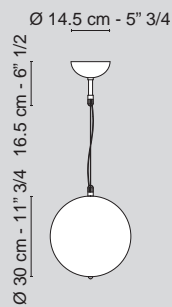

EARTH ARABESQUE

Lampada Sospensione Earth Arabesque / Suspension lamp Earth Arabesque

	Lampadina Bulb	Asfour Crystal	Finiture - Finish	Sospensione / Suspension
Ø 30 cm	6 x G9 3 W	595 pz	verniciatura effetto Corten / Corten effect paint	7511619.37
			Cromo lucido / polished chrome	7511619.97
			oro galvanizzato 24k / galvanized gold 24k	7511619.09
Ø 40 cm	8 x G9 3 W	960 pz	verniciatura effetto Corten / Corten effect paint	7511620.37
			Cromo lucido / polished chrome	7511620.97
			oro galvanizzato 24k / galvanized gold 24k	7511620.09
Ø 50 cm	12 x G9 3 W	1560 pz	verniciatura effetto Corten / Corten effect paint	7511621.37
			Cromo lucido / polished chrome	7511621.97
			oro galvanizzato 24k / galvanized gold 24k	7511621.09
Ø 60 cm	14 x G9 3 W	2500 pz	verniciatura effetto Corten / Corten effect paint	7511661.37
			Cromo lucido / polished chrome	7511661.97
			oro galvanizzato 24k / galvanized gold 24k	7511661.09
Ø 72 cm	16 x G9 3 W	3600 pz	verniciatura effetto Corten / Corten effect paint	7511622.37
			Cromo lucido / polished chrome	7511622.97
			oro galvanizzato 24k / galvanized gold 24k	7511622.09

Materiali - Materials acciaio, cristalli asfour
stainless steel, asfour crystals

Lampadina Bulb	Durata Lifespan	Dimmerabile Dimmerable	Flusso Flux	Colore Colour
G9 - 3 W	20.000 h	no	220 Lm	3000° K

Finitura standard
Standard Finish

Finiture su richiesta
Finishes on request