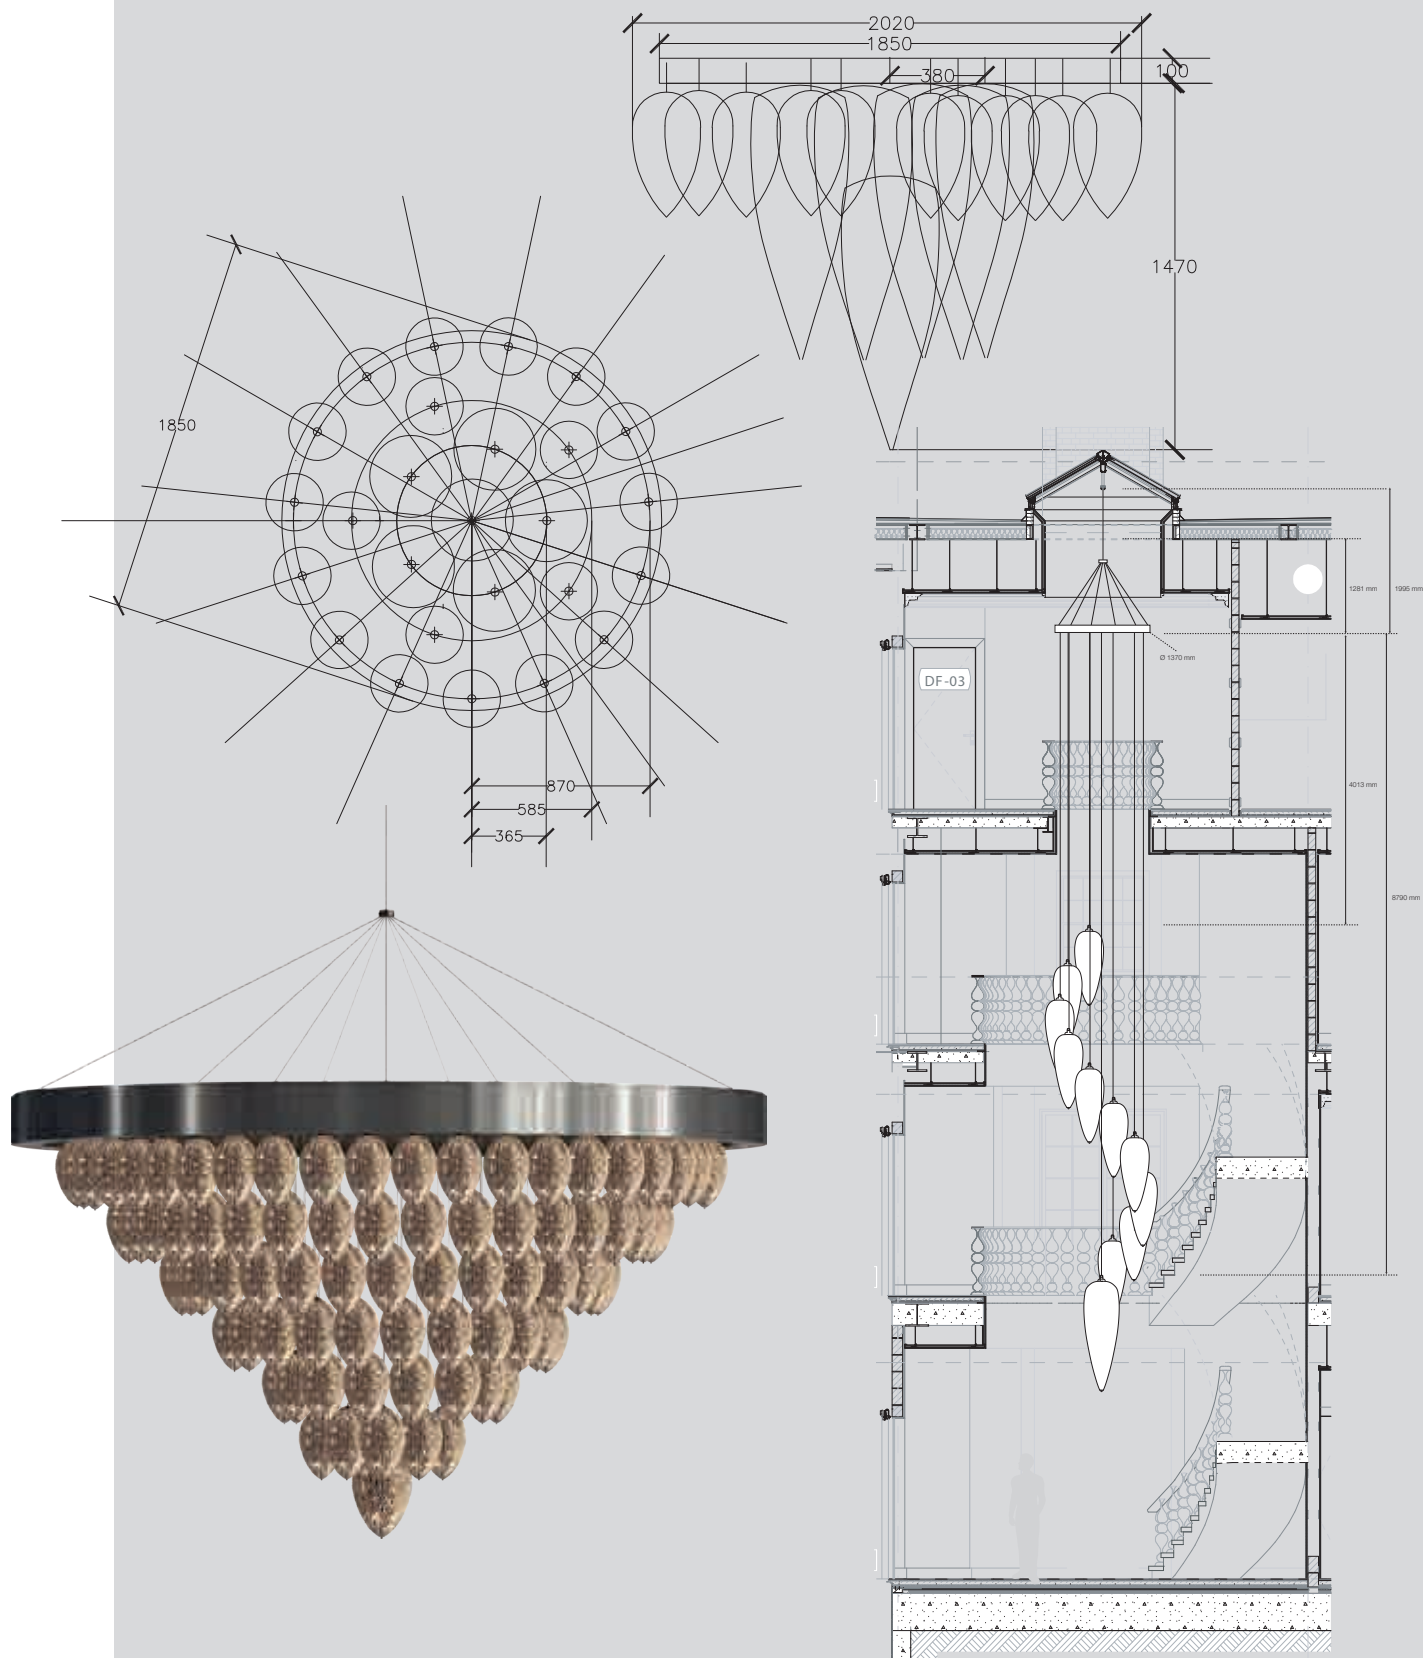

VG BESPOKE

L'incanto non ha limiti: VG è a disposizione di contractor ed interior designer per la progettazione di varianti su misura e composizioni totalmente personalizzate.

There is no limit to the enchantment: VG is at the service of contractors and interior designers for the design of made-to-measure variants and completely customized compositions.