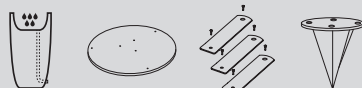

neutro/neutral arancio/orange rosso/red fucsia/fuchsia verde/green

Accessori - Accessories