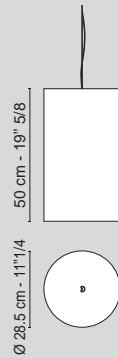

CILINDER

	HALOGEN	LED
Lampadina - <i>Bulb</i>	6 x G9 34 W	6 x G9 3 W
Consumo - <i>Power</i>	204 W	18 W
Flusso - <i>Flux</i>	6 x 435 Lm	6 x 240 Lm
Dimmer	si - <i>yes</i>	no - <i>no</i>
Codice - <i>Code</i>	7511674.98	7511674.97

	HALOGEN	LED
Lampadina - <i>Bulb</i>	12 x G9 34 W	12 x G9 3 W
Consumo - <i>Power</i>	408 W	36 W
Flusso - <i>Flux</i>	12 x 435 Lm	12 x 240 Lm
Dimmer	si - <i>yes</i>	no - <i>no</i>
Codice - <i>Code</i>	7511675.98	7511675.97