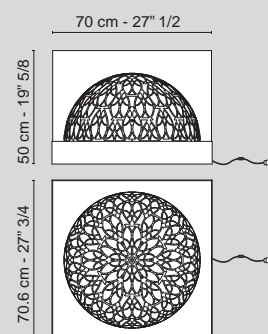

Finitura standard
Standard Finish

cromo lucido
polished chrome

Finiture su richiesta
Finishes on request

oro 24kt
24kt gold

oro 24kt sat.
24kt saten gold

rame
copper

bronzo
bronze

cromo nero
black nickel

effetto corten
effect corten