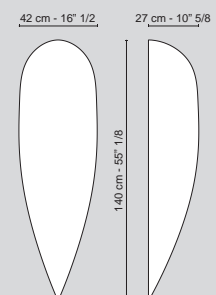

BIG

	HALOGEN	LED
Lampadina - <i>Bulb</i>	14 x G9 34 W	14 x G4 2.3 W
Consumo - <i>Power</i>	476 W	32,2 W
Flusso - <i>Flux</i>	14 x 435 Lm	14 x 190 Lm
Codice - <i>Code</i>	7521913.98	7521913.11