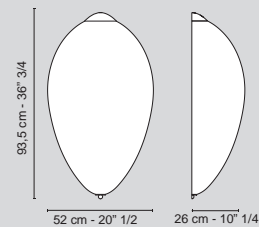

EGG 90

	HALOGEN	LED
Lampadina - <i>Bulb</i>	15 x G9 34 W	15 x G4 2.3 W
Consumo - <i>Power</i>	510 W	34,5 W
Flusso - <i>Flux</i>	15 x 435 Lm	15 x 190 Lm
Dimmer	su richiesta - <i>on request</i>	
Codice - <i>Code</i>	7511770.98	7511770.11