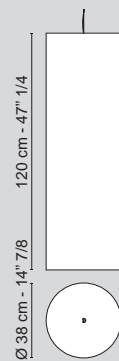

HALOGEN	LED
Lampadina - <i>Bulb</i>	16 x G9 34 W	16 x G9 3 W
Consumo - <i>Power</i>	544 W	48 W
Flusso - <i>Flux</i>	16 x 435 Lm	16 x 240 Lm
Dimmer	si - <i>yes</i>	no - <i>no</i>
Codice - <i>Code</i>	7511676.98	7511676.97

	HALOGEN	LED
Lampadina - <i>Bulb</i>	15 x G9 34 W	15 x G9 3 W
Consumo - <i>Power</i>	510 W	45 W
Flusso - <i>Flux</i>	15 x 435 Lm	15 x 240 Lm
Dimmer	si - <i>yes</i>	no - <i>no</i>
Codice - <i>Code</i>	7511677.98	7511677.97

Finitura standard
Standard Finish

Cromo lucido
polished chrome

Finiture su richiesta
Finishes on request

oro 24kt
24kt gold

oro 24kt sat.
24kt saten gold

rame
copper

bronzo
bronze

Cromo nero
black nickel

effetto corten
effect corten