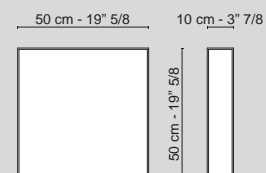

ARABESQUE DOMINO

SQUARE SMALL

	HALOGEN	LED
Lampadina - <i>Bulb</i>	8 x G9 34 W	8 x G4 2.3 W
Consumo - <i>Power</i>	272 W	18,4 W
Flusso - <i>Flux</i>	8 x 435 Lm	8 x 190 Lm
Codice - <i>Code</i>	7511324.98	7511324.11