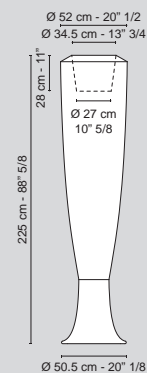

## LED

Lampadina - Bulb	1x E27 led 5 W
Consumo - Power	5 W
Flusso - Flux	180 Lm
Frequenza - Frequency	50 - 60 Hz
Alimentazione - Supply	100/240 V

Colori - Colours

neutro/neutral

Codice - Code

**7521969**