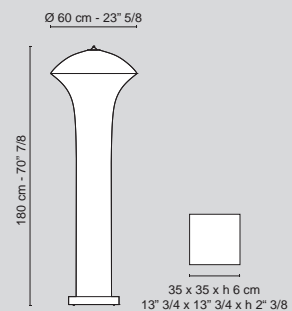

# ARABESQUE EXCLAMATION BIG

	HALOGEN	LED
Lampadina - <i>Bulb</i>	22 x G9 34 W	22 x G4 2.3 W
Consumo - <i>Power</i>	748 W	50,6 W
Flusso - <i>Flux</i>	22 x 435 Lm	22 x 190 Lm
Dimmer	su richiesta-on request	
Codice - <i>Code</i>	7511175.98	7511175.11