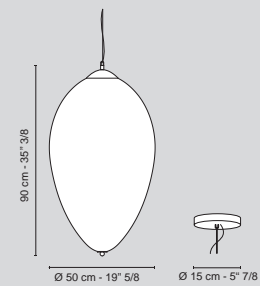

ARABESQUE EGG 90 / 120 / 150

EGG 90

	HALOGEN	LED
Lampadina - Bulb	15 x G9 34 W	15 x G4 2.3 W
Consumo - Power	510 W	34,5 W
Flusso - Flux	15 x 435 Lm	15 x 190 Lm
Codice - Code	7510891.98	7510891.11

EGG 120

	HALOGEN	LED
Lampadina - Bulb	20 x G9 34 W	20 x G4 2.3 W
Consumo - Power	680 W	46 W
Flusso - Flux	20 x 435 Lm	20 x 190 Lm
Codice - Code	7511422.98	7511422.11

EGG 150

	HALOGEN	LED
Lampadina - Bulb	34 x G9 34 W	34 x G4 2.3 W
Consumo - Power	1156 W	78,2 W
Flusso - Flux	34 x 435 Lm	34 x 190 Lm
Codice - Code	7511423.98	7511423.11

Finitura standard
Standard Finish

cromo lucido
polished chrome

Finiture su richiesta
Finishes on request

oro 24kt
24kt gold

oro 24kt sat.
24kt saten gold

rame
copper

bronzo
bronze

cromo nero
black nickel

effetto corten
effect corten