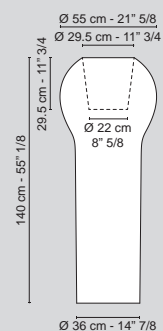

## LED

Lampadina - <i>Bulb</i>	1 x E27 led 5 W
Consumo - <i>Power</i>	5 W
Flusso - <i>Flux</i>	180 Lm
Frequenza - <i>Frequency</i>	50 - 60 Hz
Alimentazione - <i>Supply</i>	100/240 V

Colori - *Colours*

neutro/neutral