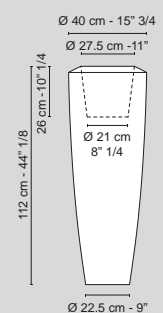

## LED

Lampadina - Bulb	1 x E27 led 5 W
Consumo - Power	5 W
Flusso - Flux	180 Lm
Frequenza - Frequency	50 - 60 Hz
Alimentazione - Supply	100/240 V

Colori - Colours

neutro/neutral

Codice - Code

**7522148**