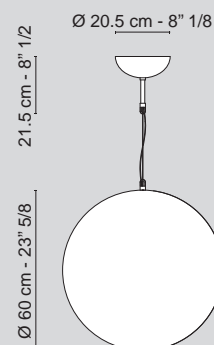

EARTH ARABESQUE

Lampada Sospensione Earth Arabesque / Suspension lamp Earth Arabesque

	Lampadina Bulb	Asfour Crystal	Finiture - Finish	Sospensione / Suspension
Ø 30 cm	6 x G9 3 W	595 pz	verniciatura effetto Corten / Corten effect paint	7511619.37
			Cromo lucido / polished chrome	7511619.97
			oro galvanizzato 24k / galvanized gold 24k	7511619.09
Ø 40 cm	8 x G9 3 W	960 pz	verniciatura effetto Corten / Corten effect paint	7511620.37
			Cromo lucido / polished chrome	7511620.97
			oro galvanizzato 24k / galvanized gold 24k	7511620.09
Ø 50 cm	12 x G9 3 W	1560 pz	verniciatura effetto Corten / Corten effect paint	7511621.37
			Cromo lucido / polished chrome	7511621.97
			oro galvanizzato 24k / galvanized gold 24k	7511621.09
Ø 60 cm	14 x G9 3 W	2500 pz	verniciatura effetto Corten / Corten effect paint	7511661.37
			Cromo lucido / polished chrome	7511661.97
			oro galvanizzato 24k / galvanized gold 24k	7511661.09
Ø 72 cm	16 x G9 3 W	3600 pz	verniciatura effetto Corten / Corten effect paint	7511622.37
			Cromo lucido / polished chrome	7511622.97
			oro galvanizzato 24k / galvanized gold 24k	7511622.09

Materiali - Materials acciaio, cristalli asfour
stainless steel, asfour crystals

Lampadina Bulb	Durata Lifespan	Dimmerabile Dimmerable	Flusso Flux	Colore Colour
G9 - 3 W	20.000 h	no	220 Lm	3000° K

Finitura standard
Standard Finish

Finiture su richiesta
Finishes on request