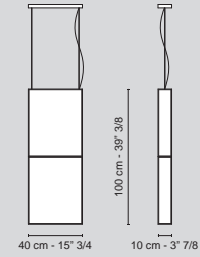

ARABESQUE RECTANGULAR

RV 100

	HALOGEN	LED
Lampadina - <i>Bulb</i>	10 x G9 34 W	10 x G4 2.3 W
Consumo - <i>Power</i>	340 W	23 W
Flusso - <i>Flux</i>	10 x 435 Lm	10 x 190 Lm
Codice - <i>Code</i>	7511375.98	7511375.11