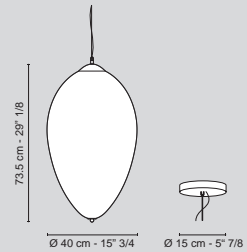

EGG 75

	HALOGEN	LED
Lampadina - <i>Bulb</i>	10 x G9 34 W	10 x G4 2.3 W
Consumo - <i>Power</i>	340 W	23 W
Flusso - <i>Flux</i>	10 x 435 Lm	10 x 190 Lm
Codice - <i>Code</i>	7511424.98	7511424.11