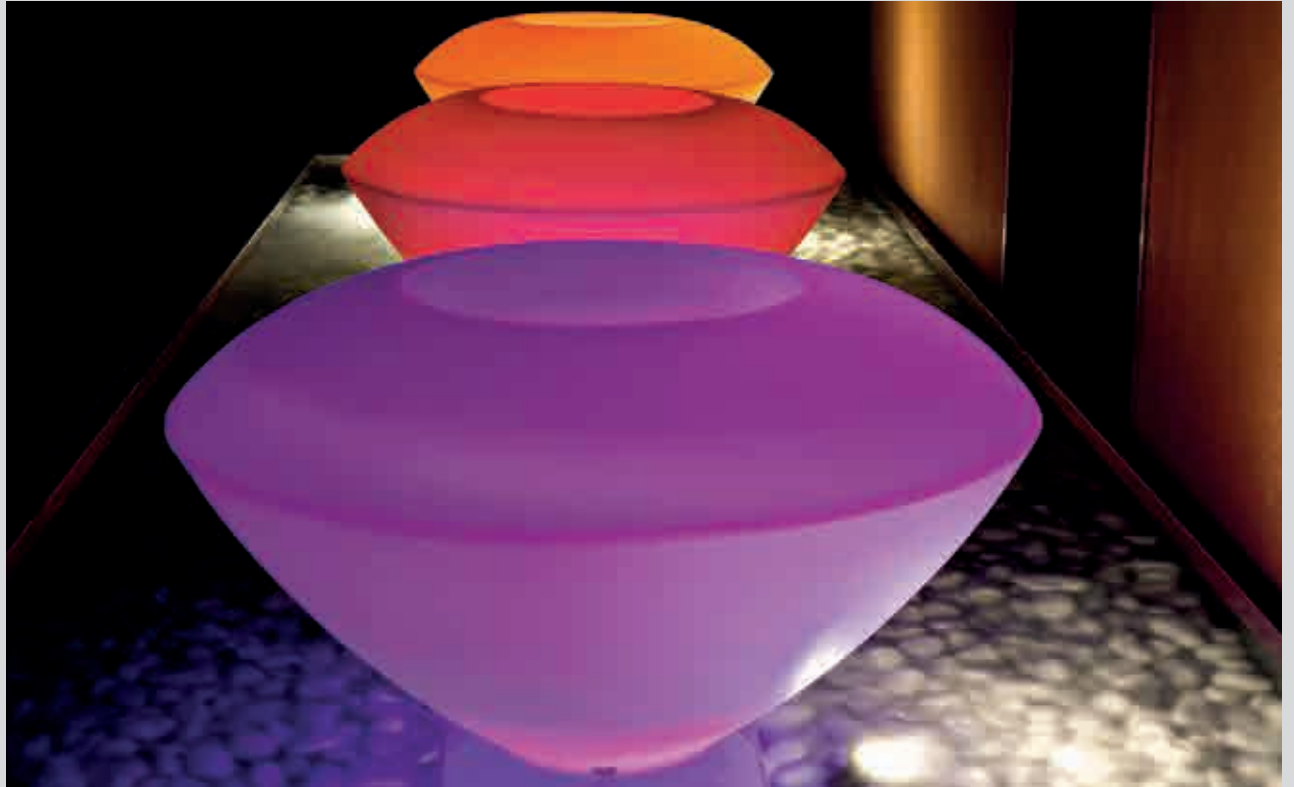

TROTTY

FLUORESCENT

Lampadina - Bulb	1 x E27 fluo 20 W
Consumo - Power	20 W
Flusso - Flux	1200 Lm
Frequenza - Frequency	50 - 60 Hz
Alimentazione - Supply	230/240 V

Colori - Colours Su richiesta - On request

Accessori - Accessories

Materiali - Materials

LDPE Rotazionale industriale
LDPE Industrial rotational

LED

Lampadina - Bulb	1 x E27 led 5 W
Consumo - Power	5 W
Flusso - Flux	180 Lm
Frequenza - Frequency	50 - 60 Hz
Alimentazione - Supply	100/240 V

Colori - Colours

Codice - Code
7521433