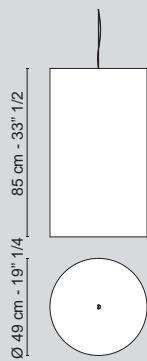

HALOGEN	LED
Lampadina - <i>Bulb</i>	16 x G9 34 W	16 x G9 3 W
Consumo - <i>Power</i>	544 W	48 W
Flusso - <i>Flux</i>	16 x 435 Lm	16 x 240 Lm
Dimmer	si - <i>yes</i>	no - <i>no</i>
Codice - <i>Code</i>	7511676.98	7511676.97

	HALOGEN	LED
Lampadina - <i>Bulb</i>	15 x G9 34 W	15 x G9 3 W
Consumo - <i>Power</i>	510 W	45 W
Flusso - <i>Flux</i>	15 x 435 Lm	15 x 240 Lm
Dimmer	si - <i>yes</i>	no - <i>no</i>
Codice - <i>Code</i>	7511677.98	7511677.97

Finitura standard
Standard Finish

Cromo lucido
polished chrome

Finiture su richiesta
Finishes on request

oro 24kt
24kt gold

oro 24kt sat.
24kt saten gold

rame
copper

bronzo
bronze

Cromo nero
black nickel

effetto corten
effect corten