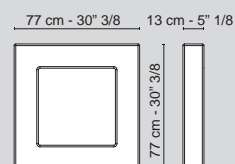

ARABESQUE ARRAS

SQUARE SMALL

	HALOGEN	LED
Lampadina - <i>Bulb</i>	8 x G9 34 W	8 x G4 2.3 W
Consumo - <i>Power</i>	272 W	18,4 W
Flusso - <i>Flux</i>	8 x 435 Lm	8 x 190 Lm
Codice - <i>Code</i>	7511451.98	7511451.11