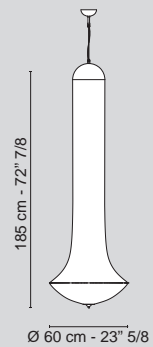

# ARABESQUE EXCLAMATION BIG

	HALOGEN	LED
Lampadina - <i>Bulb</i>	22 x G9 34 W	22 x G4 2.3 W
Consumo - <i>Power</i>	748 W	50,6 W
Flusso - <i>Flux</i>	22 x 435 Lm	22 x 190 Lm
Dimmer	su richiesta-on request	
Codice - <i>Code</i>	7511747.98	7511747.11