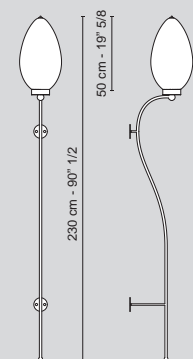

# ARABESQUE IONICO EGG

28 cm - 11"      42 cm - 16" 1/2

	HALOGEN	LED
Lampadina - <i>Bulb</i>	6 x G9 34 W	su richiesta <i>on request</i>
Consumo - <i>Power</i>	204 W	
Flusso - <i>Flux</i>	6 x 435 Lm	
Codice - <i>Code</i>	7511407.98	