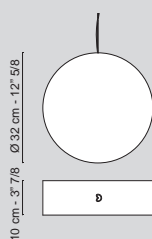

HALOGEN	LED
Lampadina - Bulb	3 x G9 34 W	3 x G9 3 W
Consumo - Power	102 W	9 W
Flusso - Flux	3 x 435 Lm	3 x 240 Lm
Dimmer	si - yes	no - no
Codice - Code	7511682.98	7511682.97