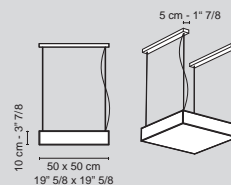

SH 50

	HALOGEN	LED
Lampadina - Bulb	8 x G9 34 W	8 x G4 2.3 W
Consumo - Power	272 W	18,4 W
Flusso - Flux	8 x 435 Lm	8 x 190 Lm
Codice - Code	7511322.98	7511322.11