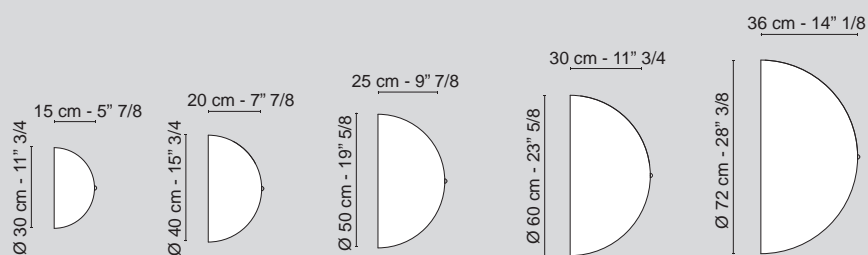

EARTH

Lampada LED Arabesque Earth, composta in acciaio e cristalli Asfour. Può essere utilizzata sia come plafoniera che come lampada da parete.
Arabesque Earth LED lamp, made up of steel and Asfour crystals. It can be used both as a ceiling lamp and as wall lamp.

	Lampadina Bulb	Asfour Crystal	Finiture - Finish	Terra / Floor
Ø 30 cm	3 x G9 3 W	300 pz	cromo lucido / <i>polished chrome</i>	7511787.97
			oro galvanizzato 24k / <i>galvanized gold 24k</i>	7511787.09
Ø 40 cm	4 x G9 3 W	470 pz	cromo lucido / <i>polished chrome</i>	7511788.97
			oro galvanizzato 24k / <i>galvanized gold 24k</i>	7511788.09
Ø 50 cm	6 x G9 3 W	780 pz	cromo lucido / <i>polished chrome</i>	7511789.97
			oro galvanizzato 24k / <i>galvanized gold 24k</i>	7511789.09
Ø 60 cm	7 x G9 3 W	1250 pz	cromo lucido / <i>polished chrome</i>	7511790.97
			oro galvanizzato 24k / <i>galvanized gold 24k</i>	7511790.09
Ø 72 cm	8 x G9 3 W	1800 pz	cromo lucido / <i>polished chrome</i>	7511791.97
			oro galvanizzato 24k / <i>galvanized gold 24k</i>	7511791.09

Lampadina Bulb	Durata Lifespan	Dimmerabile Dimmerable	Flusso Flux	Colore Colour
G9 LED - 3 W	20.000 h	no	220 Lm	3000° K

Altre versioni di lampadine su richiesta
Other bulbs version on request

Finitura standard
Standard Finish

Finiture su richiesta
Finishes on request