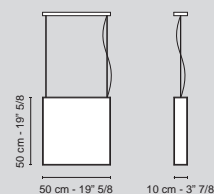

ARABESQUE SQUARE

SV 50

	HALOGEN	LED
Lampadina - Bulb	8 x G9 34 W	8 x G4 2.3 W
Consumo - Power	272 W	18,4 W
Flusso - Flux	8 x 435 Lm	8 x 190 Lm
Codice - Code	7511321.98	7511321.11