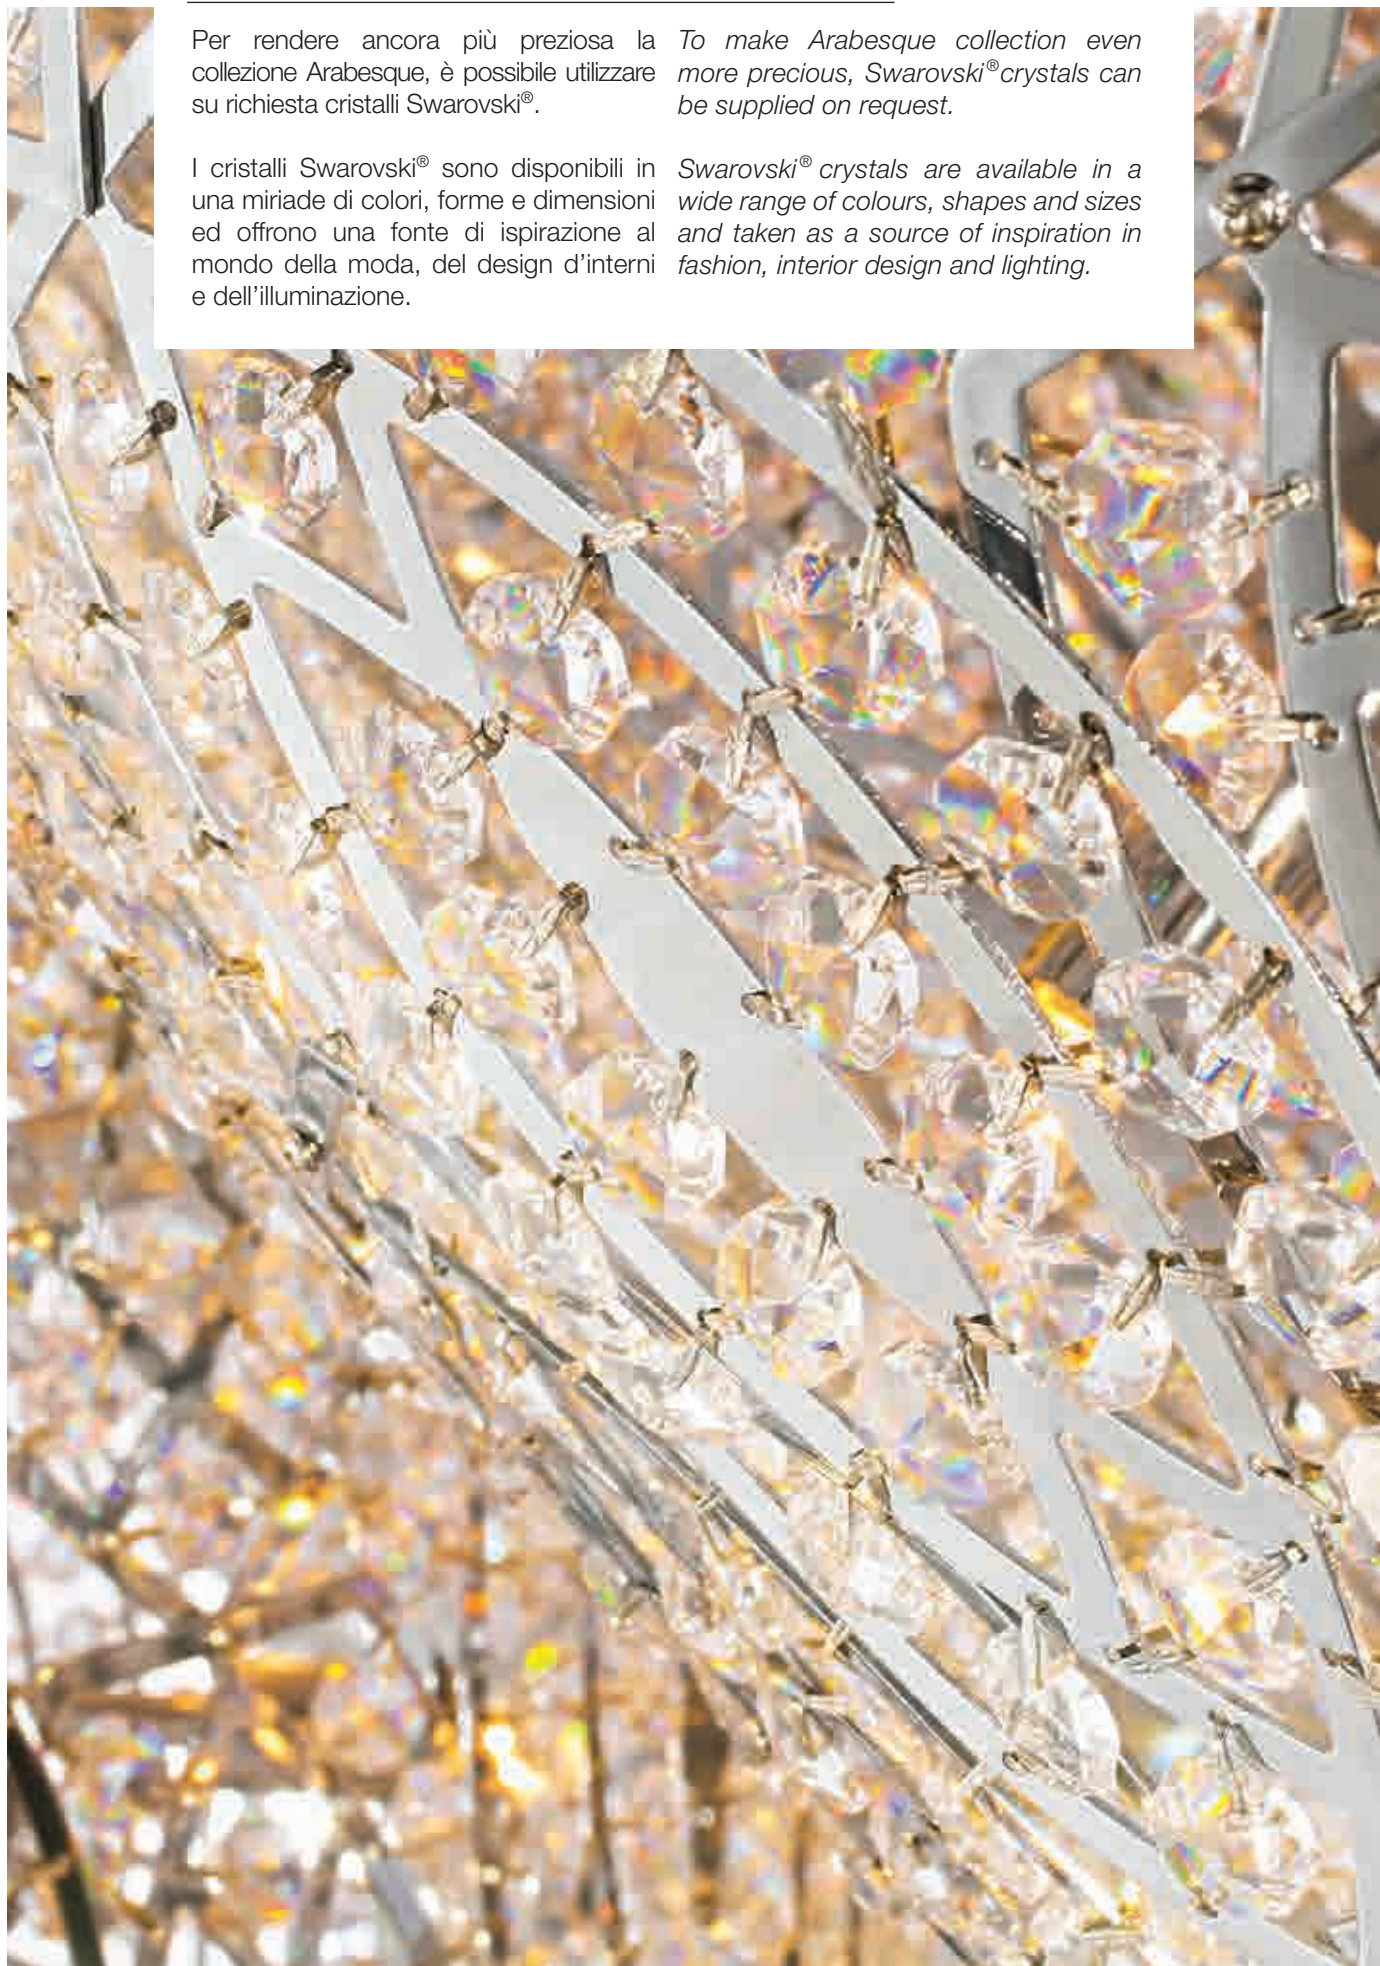

VG ARABESQUE WITH SWAROVSKI® CRYSTALS

Per rendere ancora più preziosa la collezione Arabesque, è possibile utilizzare su richiesta cristalli Swarovski®.

I cristalli Swarovski® sono disponibili in una miriade di colori, forme e dimensioni ed offrono una fonte di ispirazione al mondo della moda, del design d'interni e dell'illuminazione.

To make Arabesque collection even more precious, Swarovski® crystals can be supplied on request.

Swarovski® crystals are available in a wide range of colours, shapes and sizes and taken as a source of inspiration in fashion, interior design and lighting.