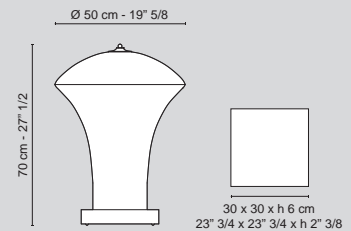

Finitura standard
Standard Finish

cromo lucido
polished chrome

Finiture su richiesta
Finishes on request

oro 24kt
24kt gold

oro 24kt sat.
24kt saten gold

rame
copper

bronzo
bronze

cromo nero
black nickel

effetto corten
effect corten