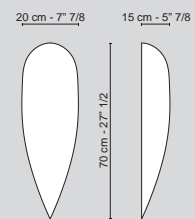

ARABESQUE DROP

SMALL

	HALOGEN	LED
Lampadina - <i>Bulb</i>	8 x G9 34 W	8 x G4 2.3 W
Consumo - <i>Power</i>	272 W	18,4 W
Flusso - <i>Flux</i>	8 x 435 Lm	8 x 190 Lm
Codice - <i>Code</i>	7511336.98	7511336.11

MEDIUM

	HALOGEN	LED
Lampadina - <i>Bulb</i>	11 x G9 34 W	11 x G4 2.3 W
Consumo - <i>Power</i>	374 W	25,3 W
Flusso - <i>Flux</i>	11 x 435 Lm	11 x 190 Lm
Codice - <i>Code</i>	7511335.98	7511335.11

BIG

	HALOGEN	LED
Lampadina - <i>Bulb</i>	14 x G9 34 W	14 x G4 2.3 W
Consumo - <i>Power</i>	476 W	32,2 W
Flusso - <i>Flux</i>	14 x 435 Lm	14 x 190 Lm
Codice - <i>Code</i>	7521913.98	7521913.11

Finitura standard
Standard Finish

cromo lucido
polished chrome

Finiture su richiesta
Finishes on request

oro 24kt
24kt gold

oro 24kt sat.
24kt saten gold

rame
copper

bronzo
bronze

cromo nero
black nickel

effetto corten
effect corten