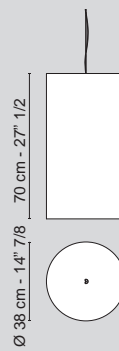

CILINDER

	HALOGEN	LED
Lampadina - <i>Bulb</i>	6 x G9 34 W	6 x G9 3 W
Consumo - <i>Power</i>	204 W	18 W
Flusso - <i>Flux</i>	6 x 435 Lm	6 x 240 Lm
Dimmer	si - <i>yes</i>	no - <i>no</i>
Codice - <i>Code</i>	7511674.98	7511674.97

	HALOGEN	LED
Lampadina - <i>Bulb</i>	12 x G9 34 W	12 x G9 3 W
Consumo - <i>Power</i>	408 W	36 W
Flusso - <i>Flux</i>	12 x 435 Lm	12 x 240 Lm
Dimmer	si - <i>yes</i>	no - <i>no</i>
Codice - <i>Code</i>	7511675.98	7511675.97