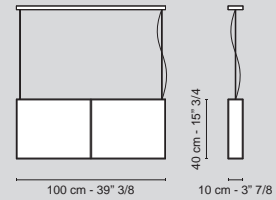

ARABESQUE RECTANGULAR

RV 40

	HALOGEN	LED
Lampadina - <i>Bulb</i>	10 x G9 34 W	10 x G4 2.3 W
Consumo - <i>Power</i>	340 W	23 W
Flusso - <i>Flux</i>	10 x 435 Lm	10 x 190 Lm
Codice - <i>Code</i>	7511374.98	7511374.11