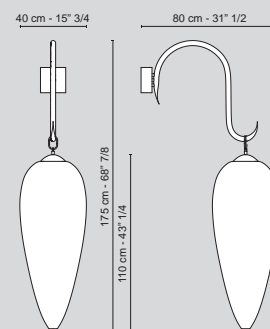

Finitura standard
Standard Finish

cromo lucido
polished chrome

Finiture su richiesta
Finishes on request

oro 24kt
24kt gold

oro 24kt sat.
24kt saten gold

rame
copper

bronz
bronze

cromo nero
black nickel

effetto corten
effect corten