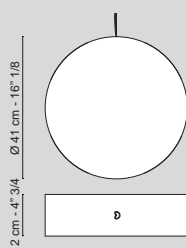

HALOGEN	LED
Lampadina - Bulb	6 x G9 34 W	6 x G9 3 W
Consumo - Power	204 W	18 W
Flusso - Flux	6 x 435 Lm	6 x 240 Lm
Dimmer	si - yes	no - no
Codice - Code	7511683.98	7511683.97