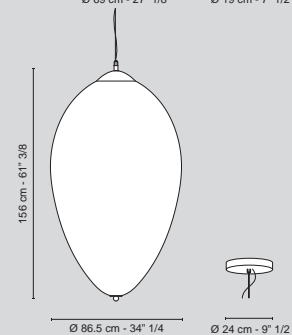

EGG 150

	HALOGEN	LED
Lampadina - Bulb	34 x G9 34 W	34 x G4 2.3 W
Consumo - Power	1156 W	78,2 W
Flusso - Flux	34 x 435 Lm	34 x 190 Lm
Codice - Code	7511423.98	7511423.11