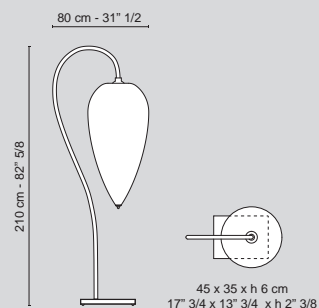

Finitura standard
Standard Finish

cromo lucido
polished chrome

Finiture su richiesta
Finishes on request

oro 24kt
24kt gold

oro 24kt sat.
24kt saten gold

rame
copper

bronzo
bronze

cromo nero
black nickel

effetto corten
effect corten