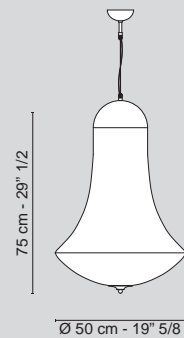

# ARABESQUE EXCLAMATION SMALL

	HALOGEN	LED
Lampadina - <i>Bulb</i>	14 x G9 34 W	14 x G4 2.3 W
Consumo - <i>Power</i>	476 W	32,2 W
Flusso - <i>Flux</i>	14 x 435 Lm	14 x 190 Lm
Dimmer	su richiesta-on request	
Codice - <i>Code</i>	7511746.98	7511746.11