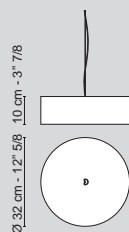

CILINDER

	HALOGEN	LED
Lampadina - Bulb	3 x G9 34 W	3 x G9 3 W
Consumo - Power	102 W	9 W
Flusso - Flux	3 x 435 Lm	3 x 240 Lm
Dimmer	si - yes	no - no
Codice - Code	7511678.98	7511678.97