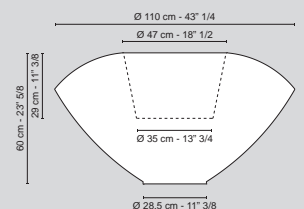

## LED

Lampadina - Bulb	1 x E27 led 5 W
Consumo - Power	5 W
Flusso - Flux	180 Lm
Frequenza - Frequency	50 - 60 Hz
Alimentazione - Supply	100/240 V

Colori - Colours

Codice - Code  
**7521433**