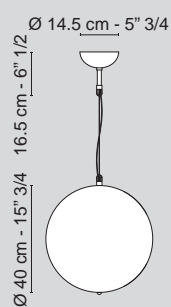

EARTH ARABESQUE

Lampada Sospensione Earth Arabesque / Suspension lamp Earth Arabesque

	Lampadina Bulb	Asfour Crystal	Finiture - Finish	Sospensione / Suspension
Ø 30 cm	6 x G9 3 W	595 pz	verniciatura effetto Corten / Corten effect paint	7511619.37
			Cromo lucido / polished chrome	7511619.97
			oro galvanizzato 24k / galvanized gold 24k	7511619.09
Ø 40 cm	8 x G9 3 W	960 pz	verniciatura effetto Corten / Corten effect paint	7511620.37
			Cromo lucido / polished chrome	7511620.97
			oro galvanizzato 24k / galvanized gold 24k	7511620.09
Ø 50 cm	12 x G9 3 W	1560 pz	verniciatura effetto Corten / Corten effect paint	7511621.37
			Cromo lucido / polished chrome	7511621.97
			oro galvanizzato 24k / galvanized gold 24k	7511621.09
Ø 60 cm	14 x G9 3 W	2500 pz	verniciatura effetto Corten / Corten effect paint	7511661.37
			Cromo lucido / polished chrome	7511661.97
			oro galvanizzato 24k / galvanized gold 24k	7511661.09
Ø 72 cm	16 x G9 3 W	3600 pz	verniciatura effetto Corten / Corten effect paint	7511622.37
			Cromo lucido / polished chrome	7511622.97
			oro galvanizzato 24k / galvanized gold 24k	7511622.09

Materiali - Materials acciaio, cristalli asfour
stainless steel, asfour crystals

Lampadina Bulb	Durata Lifespan	Dimmerabile Dimmerable	Flusso Flux	Colore Colour
G9 - 3 W	20.000 h	no	220 Lm	3000° K

Finitura standard
Standard Finish

Finiture su richiesta
Finishes on request