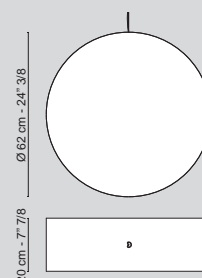

HALOGEN	LED
Lampadina - Bulb	10 x G9 34 W	10 x G9 3 W
Consumo - Power	340 W	30 W
Flusso - Flux	10 x 435 Lm	10 x 240 Lm
Dimmer	si - yes	no - no
Codice - Code	7511684.98	7511684.97

Finitura standard
Standard Finish

Cromo lucido
polished chrome

Finiture su richiesta
Finishes on request

oro 24kt
24kt gold

oro 24kt sat.
24kt saten gold

rame
copper

bronz
bronze

Cromo nero
black nickel

effetto corten
effect corten