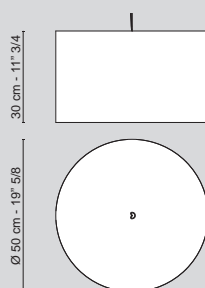

HALOGEN	LED
Lampadina - Bulb	16 x G9 34 W	16 x G9 3 W
Consumo - Power	544 W	48 W
Flusso - Flux	16 x 435 Lm	16 x 240 Lm
Dimmer	si - yes	no - no
Codice - Code	7511681.98	7511681.97