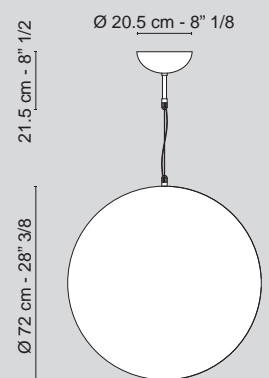

EARTH ARABESQUE

Lampada Sospensione Earth Arabesque / Suspension lamp Earth Arabesque

	Lampadina Bulb	Asfour Crystal	Finiture - Finish	Sospensione / Suspension
Ø 30 cm	6 x G9 3 W	595 pz	verniciatura effetto Corten / Corten effect paint	7511619.37
			Cromo lucido / polished chrome	7511619.97
			oro galvanizzato 24k / galvanized gold 24k	7511619.09
Ø 40 cm	8 x G9 3 W	960 pz	verniciatura effetto Corten / Corten effect paint	7511620.37
			Cromo lucido / polished chrome	7511620.97
			oro galvanizzato 24k / galvanized gold 24k	7511620.09
Ø 50 cm	12 x G9 3 W	1560 pz	verniciatura effetto Corten / Corten effect paint	7511621.37
			Cromo lucido / polished chrome	7511621.97
			oro galvanizzato 24k / galvanized gold 24k	7511621.09
Ø 60 cm	14 x G9 3 W	2500 pz	verniciatura effetto Corten / Corten effect paint	7511661.37
			Cromo lucido / polished chrome	7511661.97
			oro galvanizzato 24k / galvanized gold 24k	7511661.09
Ø 72 cm	16 x G9 3 W	3600 pz	verniciatura effetto Corten / Corten effect paint	7511622.37
			Cromo lucido / polished chrome	7511622.97
			oro galvanizzato 24k / galvanized gold 24k	7511622.09

Materiali - Materials acciaio, cristalli asfour
stainless steel, asfour crystals

Lampadina Bulb	Durata Lifespan	Dimmerabile Dimmerable	Flusso Flux	Colore Colour
G9 - 3 W	20.000 h	no	220 Lm	3000° K

Finitura standard
Standard Finish

Finiture su richiesta
Finishes on request