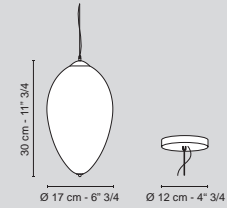

ARABESQUE EGG 30 / 50 / 75

EGG 30

	HALOGEN	LED
Lampadina - <i>Bulb</i>	3 x G9 34 W	3 x G4 2.3 W
Consumo - <i>Power</i>	102 W	6,9 W
Flusso - <i>Flux</i>	3 x 435 Lm	3 x 190 Lm
Codice - <i>Code</i>	7511331.98	7511331.11