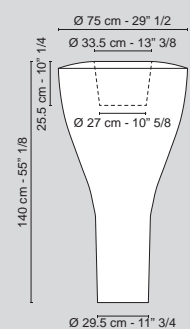

## LED

Lampadina - Bulb	1 x E27 led 5 W
Consumo - Power	5 W
Flusso - Flux	180 Lm
Frequenza - Frequency	50 - 60 Hz
Alimentazione - Supply	100/240 V

Colori - Colours

Codice - Code

**7521430**