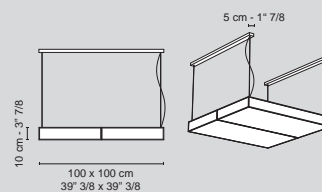

SH 100

	HALOGEN	LED
Lampadina - Bulb	18 x G9 34 W	18 x G4 2.3 W
Consumo - Power	612 W	41,5 W
Flusso - Flux	18 x 435 Lm	18 x 190 Lm
Codice - Code	7511378.98	7511378.11