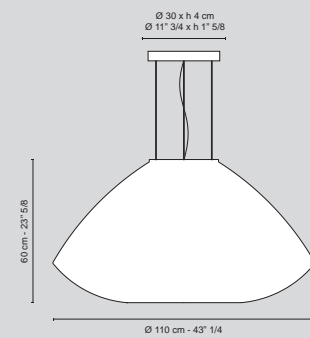

Colori - *Colours*

neutro/*neutral*

Codice - *Code*

**7511569.93**

Immediatamente riconoscibili per il fascino e la magia che sanno comunicare fin dal primo sguardo, i vasi-lampada per interni ed esterni Inside Out giocano sapientemente con materiali e finiture per creare scenografiche combinazioni di cromie e forme.