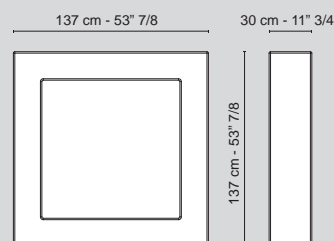

## SQUARE BIG

	HALOGEN	LED
Lampadina - <i>Bulb</i>	25 x G9 34 W	25 x G4 2.3 W
Consumo - <i>Power</i>	850 W	57,5 W
Flusso - <i>Flux</i>	25 x 435 Lm	25 x 190 Lm
Codice - <i>Code</i>	7511452.98	7511452.11