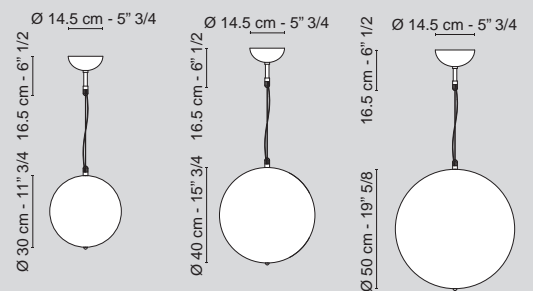

Ø 40 cm	oro 24 kt / 24kt gold	7511701.99
	bianco / white	7511701.95
	rosso / red	7511701.30
	verde / green	7511701.60
	blu / blue	7511701.55

Ø 50 cm	oro 24 kt / 24kt gold	7511702.99
	bianco / white	7511702.95
	rosso / red	7511702.30
	verde / green	7511702.60
	blu / blue	7511702.55