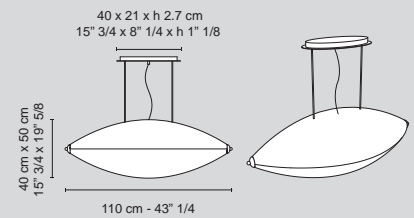

Finitura standard
Standard Finish

cromo lucido
polished chrome

Finiture su richiesta
Finishes on request

oro 24kt
24kt gold

oro 24kt sat.
24kt saten gold

rame
copper

bronzo
bronze

cromo nero
black nickel

effetto corten
effect corten