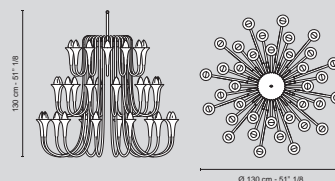

Finitura - *Finish*

*Cromo lucido
polished chrome*

** Oro galvanizzato
galvanized gold*

Ø 130 cm - 51" 1/8

IP 20

** su richiesta
on request*

Codice - *Code*

7511554.00