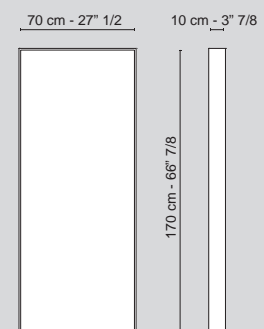

RECTANGULAR BIG

	HALOGEN	LED
Lampadina - <i>Bulb</i>	28 x G9 34 W	28 x G4 2.3 W
Consumo - <i>Power</i>	952 W	65 W
Flusso - <i>Flux</i>	28 x 435 Lm	28 x 190 Lm
Codice - <i>Code</i>	7511326.98	7511326.11