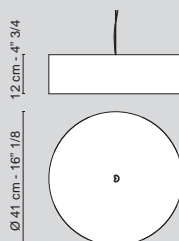

HALOGEN	LED
Lampadina - Bulb	6 x G9 34 W	6 x G9 3 W
Consumo - Power	204 W	18 W
Flusso - Flux	6 x 435 Lm	6 x 240 Lm
Dimmer	si - yes	no - no
Codice - Code	7511679.98	7511679.97