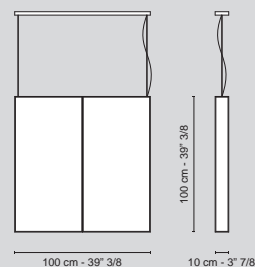

SV 100

	HALOGEN	LED
Lampadina - Bulb	18 x G9 34 W	18 x G4 2.3 W
Consumo - Power	612 W	41,5 W
Flusso - Flux	18 x 435 Lm	18 x 190 Lm
Codice - Code	7511377.98	7511377.11