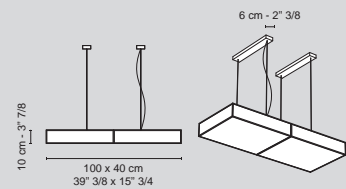

ARABESQUE RECTANGULAR

RH 100

	HALOGEN	LED
Lampadina - <i>Bulb</i>	10 x G9 34 W	10 x G4 2.3 W
Consumo - <i>Power</i>	340 W	23 W
Flusso - <i>Flux</i>	10 x 435 Lm	10 x 190 Lm
Codice - <i>Code</i>	7511376.98	7511376.11

RH 170

	HALOGEN	LED
Lampadina - <i>Bulb</i>	26 x G9 34 W	26 x G4 2.3 W
Consumo - <i>Power</i>	884 W	59,8 W
Flusso - <i>Flux</i>	26 x 435 Lm	26 x 190 Lm
Codice - <i>Code</i>	7511329.98	7511329.11

Finitura standard
Standard Finish

cromo lucido
polished chrome

Finiture su richiesta
Finishes on request

oro 24kt
24kt gold

oro 24kt sat.
24kt saten gold

rame
copper

bronzo
bronze

cromo nero
black nickel

effetto corten
effect corten