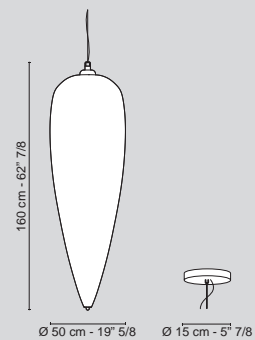

BIG

	HALOGEN	LED
Lampadina - <i>Bulb</i>	23 x G9 34 W	23 x G4 2.3 W
Consumo - <i>Power</i>	782 W	52,9 W
Flusso - <i>Flux</i>	23 x 435 Lm	23 x 190 Lm
Codice - <i>Code</i>	7511171.98	7511171.11