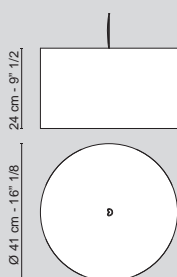

HALOGEN	LED
Lampadina - Bulb	8 x G9 34 W	8 x G9 3 W
Consumo - Power	272 W	24 W
Flusso - Flux	8 x 435 Lm	8 x 240 Lm
Dimmer	si - yes	no - no
Codice - Code	7511680.98	7511680.97