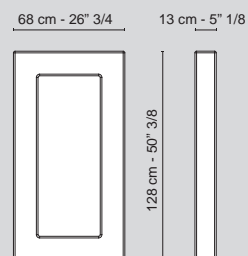

ARABESQUE ARRAS

SQUARE SMALL

	HALOGEN	LED
Lampadina - <i>Bulb</i>	8 x G9 34 W	8 x G4 2.3 W
Consumo - <i>Power</i>	272 W	18,4 W
Flusso - <i>Flux</i>	8 x 435 Lm	8 x 190 Lm
Codice - <i>Code</i>	7511451.98	7511451.11

SQUARE BIG

	HALOGEN	LED
Lampadina - <i>Bulb</i>	25 x G9 34 W	25 x G4 2.3 W
Consumo - <i>Power</i>	850 W	57,5 W
Flusso - <i>Flux</i>	25 x 435 Lm	25 x 190 Lm
Codice - <i>Code</i>	7511452.98	7511452.11

RECTANGULAR SMALL

	HALOGEN	LED
Lampadina - <i>Bulb</i>	11 x G9 34 W	11 x G4 2.3 W
Consumo - <i>Power</i>	374 W	25,3 W
Flusso - <i>Flux</i>	11 x 435 Lm	11 x 190 Lm
Codice - <i>Code</i>	7511453.98	7511453.11

RECTANGULAR BIG

	HALOGEN	LED
Lampadina - <i>Bulb</i>	28 x G9 34 W	28 x G4 2.3 W
Consumo - <i>Power</i>	952 W	65 W
Flusso - <i>Flux</i>	28 x 435 Lm	28 x 190 Lm
Codice - <i>Code</i>	7511454.98	7511454.11

Finitura standard
Standard Finish

Cromo lucido
polished chrome

Finiture su richiesta
Finishes on request

Oro 24kt
24kt gold

Oro 24kt sat.
24kt saten gold

Rame
copper

Bronzo
bronze

Cromo nero
black nickel

Effetto corten
effect corten

Rivestimento della
cornice secondo
campionario VG

Frame covering
according to
VG pattern book