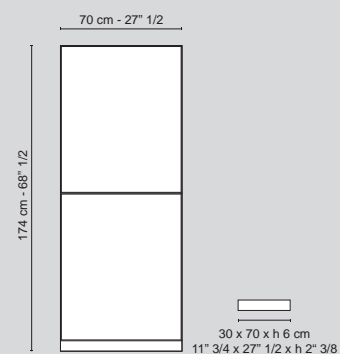

# ARABESQUE RECTANGULAR SEPARÉ

	HALOGEN	LED
Lampadina - <i>Bulb</i>	26 x G9 34 W	26 x G4 2.3 W
Consumo - <i>Power</i>	884 W	59,8 W
Flusso - <i>Flux</i>	26 x 435 Lm	26 x 190 Lm
Dimmer	su richiesta-on request	
Codice - <i>Code</i>	7511327.98	7511327.11