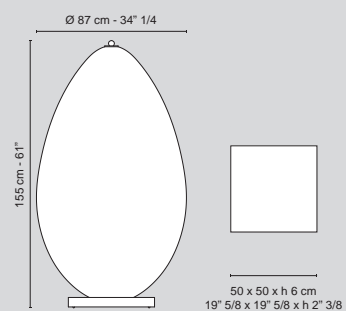

EGG 150

	HALOGEN	LED
Lampadina - <i>Bulb</i>	34 x G9 34 W	34 x G4 2.3 W
Consumo - <i>Power</i>	1156 W	78,2 W
Flusso - <i>Flux</i>	34 x 435 Lm	34 x 190 Lm
Dimmer	su richiesta-on request	
Codice - <i>Code</i>	7511420.98	7511420.11