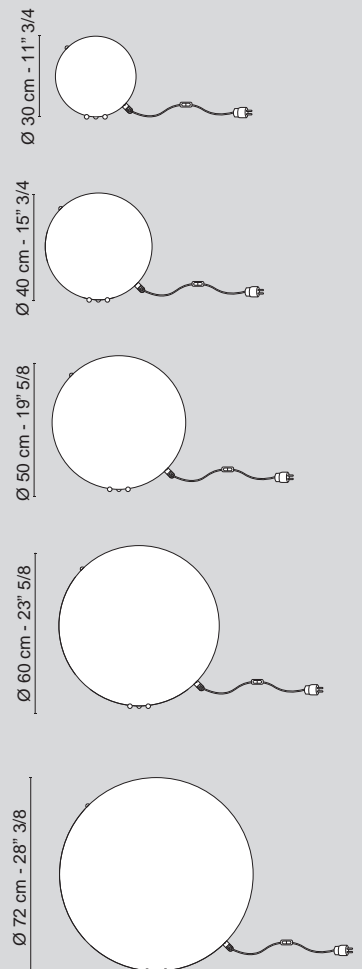

EARTH

Lampada Earth Arabesque / lamp Earth Arabesque

	Lampadina Bulb	Asfour Crystal	Finiture - Finish	Terra / Floor
Ø 30 cm	6 x G9 3 W	595 pz	verniciatura effetto Corten / Corten effect paint	7511662.37
			cromo lucido / polished chrome	7511662.97
			oro galvanizzato 24k / galvanized gold 24k	7511662.09
Ø 40 cm	8 x G9 3 W	960 pz	verniciatura effetto Corten / Corten effect paint	7511663.37
			cromo lucido / polished chrome	7511663.97
			oro galvanizzato 24k / galvanized gold 24k	7511663.09
Ø 50 cm	12 x G9 3 W	1560 pz	verniciatura effetto Corten / Corten effect paint	7511664.37
			cromo lucido / polished chrome	7511664.97
			oro galvanizzato 24k / galvanized gold 24k	7511664.09
Ø 60 cm	14 x G9 3 W	2500 pz	verniciatura effetto Corten / Corten effect paint	7511667.37
			cromo lucido / polished chrome	7511667.97
			oro galvanizzato 24k / galvanized gold 24k	7511667.09
Ø 72 cm	16 x G9 3 W	3600 pz	verniciatura effetto Corten / Corten effect paint	7511665.37
			cromo lucido / polished chrome	7511665.97
			oro galvanizzato 24k / galvanized gold 24k	7511665.09

Materiali - Materials acciaio, cristalli asfour
stainless steel, asfour crystals

Lampadina Bulb	Durata Lifespan	Dimmerabile Dimmerable	Flusso Flux	Colore Colour
G9 - 3 W	20.000 h	no	220 Lm	3000° K

Finitura standard
Standard Finish

Finiture su richiesta
Finishes on request