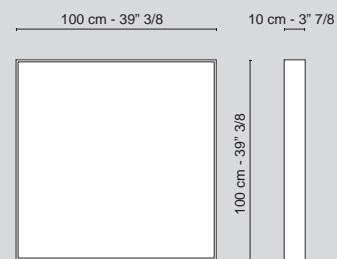

SQUARE BIG

	HALOGEN	LED
Lampadina - <i>Bulb</i>	25 x G9 34 W	25 x G4 2.3 W
Consumo - <i>Power</i>	850 W	57,5 W
Flusso - <i>Flux</i>	25 x 435 Lm	25 x 190 Lm
Codice - <i>Code</i>	7511323.98	7511323.11