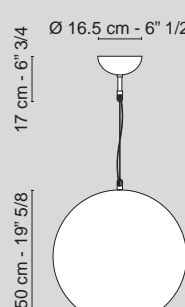

EARTH ARABESQUE

Lampada Sospensione Earth Arabesque / Suspension lamp Earth Arabesque

	Lampadina Bulb	Asfour Crystal	Finiture - Finish	Sospensione / Suspension
Ø 30 cm	6 x G9 3 W	595 pz	verniciatura effetto Corten / Corten effect paint	7511619.37
			Cromo lucido / polished chrome	7511619.97
			oro galvanizzato 24k / galvanized gold 24k	7511619.09
Ø 40 cm	8 x G9 3 W	960 pz	verniciatura effetto Corten / Corten effect paint	7511620.37
			Cromo lucido / polished chrome	7511620.97
			oro galvanizzato 24k / galvanized gold 24k	7511620.09
Ø 50 cm	12 x G9 3 W	1560 pz	verniciatura effetto Corten / Corten effect paint	7511621.37
			Cromo lucido / polished chrome	7511621.97
			oro galvanizzato 24k / galvanized gold 24k	7511621.09
Ø 60 cm	14 x G9 3 W	2500 pz	verniciatura effetto Corten / Corten effect paint	7511661.37
			Cromo lucido / polished chrome	7511661.97
			oro galvanizzato 24k / galvanized gold 24k	7511661.09
Ø 72 cm	16 x G9 3 W	3600 pz	verniciatura effetto Corten / Corten effect paint	7511622.37
			Cromo lucido / polished chrome	7511622.97
			oro galvanizzato 24k / galvanized gold 24k	7511622.09

Materiali - Materials acciaio, cristalli asfour
stainless steel, asfour crystals

Lampadina Bulb	Durata Lifespan	Dimmerabile Dimmerable	Flusso Flux	Colore Colour
G9 - 3 W	20.000 h	no	220 Lm	3000° K

Finitura standard
Standard Finish

Finiture su richiesta
Finishes on request