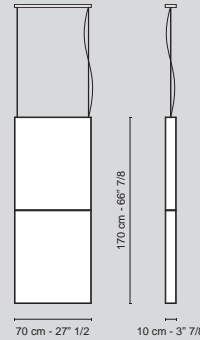

RV 170

	HALOGEN	LED
Lampadina - <i>Bulb</i>	26 x G9 34 W	26 x G4 2.3 W
Consumo - <i>Power</i>	884 W	59,8 W
Flusso - <i>Flux</i>	26 x 435 Lm	26 x 190 Lm
Codice - <i>Code</i>	7511328.98	7511328.11