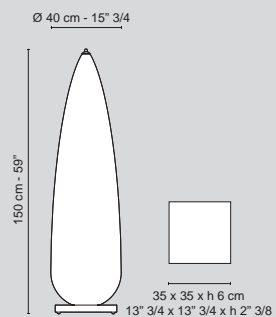

# ARABESQUE BIG FLAME

	HALOGEN	LED
Lampadina - <i>Bulb</i>	23 x G9 34 W	23 x G4 2.3 W
Consumo - <i>Power</i>	782 W	52,9 W
Flusso - <i>Flux</i>	23 x 435 Lm	23 x 190 Lm
Dimmer	su richiesta-on request	
Codice - <i>Code</i>	7511173.98	7511173.11