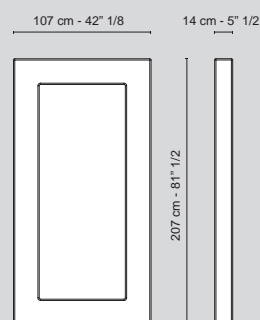

RECTANGULAR BIG

	HALOGEN	LED
Lampadina - <i>Bulb</i>	28 x G9 34 W	28 x G4 2.3 W
Consumo - <i>Power</i>	952 W	65 W
Flusso - <i>Flux</i>	28 x 435 Lm	28 x 190 Lm
Codice - <i>Code</i>	7511454.98	7511454.11