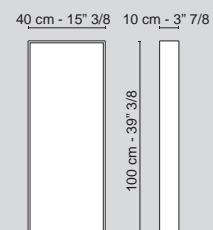

ARABESQUE DOMINO

RECTANGULAR SMALL

	HALOGEN	LED
Lampadina - <i>Bulb</i>	11 x G9 34 W	11 x G4 2.3 W
Consumo - <i>Power</i>	374 W	25,3 W
Flusso - <i>Flux</i>	11 x 435 Lm	11 x 190 Lm
Codice - <i>Code</i>	7511325.98	7511325.11