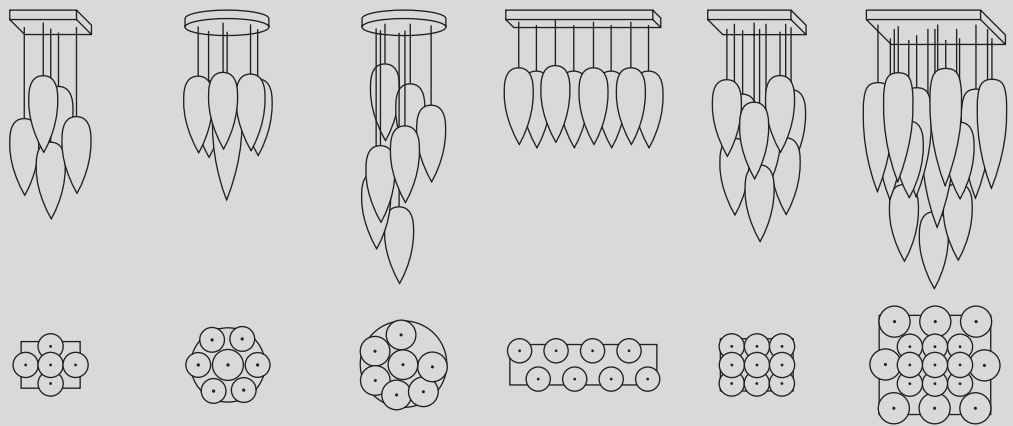

CLUSTERS

full customized