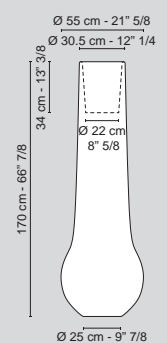

## LED

Lampadina - Bulb	1 x E27 led 5 W
Consumo - Power	5 W
Flusso - Flux	180 Lm
Frequenza - Frequency	50 - 60 Hz
Alimentazione - Supply	100/240 V

Colori - Colours

neutro/neutral

Codice - Code

**7521434**